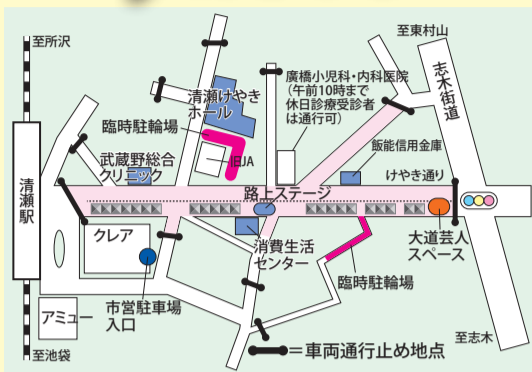

君の笑顔に逢える せせらぎのまち 清瀬 10月21日(日)

きよせ市民まつり2018 午前9時45分～午後4時30分 (雨天決行)

今年も「君の笑顔に逢える せせらぎのまち 清瀬」をテーマに、けやき通り(クリアビルから志木街道まで)を会場として市民まつりを開催します。ステージイベントや、縁日即売、木工細工体験など、豊富な内容となっています。皆さんもぜひ市民まつりにお越しください。

なお、当日は周辺地域で大規模な交通規制を行います。皆さんのご理解とご協力をお願いいたします。

☎きよせ市民まつり実行委員会事務局(清瀬商工会内)
☎042・491・6648または企画課市民協働係 ☎042・497・1803

交通規制にご協力ください

会場周辺道路は、当日の午前7時から午後7時30分まで交通規制が行われます。ご来場の際は、バス、電車などの交通機関をご利用いただくか、自動車でお越しの場合はクリア市営駐車場(有料)などをご利用ください。また、会場内では自転車は降りて通行し、会場周辺の市営駐輪場が臨時駐輪場をご利用ください。

各会場の催し物

けやき通り会場

- 縁日即売・ボランティアコーナー
業種組合や商店会などが出店します。
- 手作りチャレンジコーナー
木工細工にチャレンジしよう。
- 苗木の無料配布(先着順)
午前10時から、ブルーベリーなどの苗木200本を無料で配布します。
- 消防署イベント
訓練を体験すると、はしご車搭乗体験の抽選を受けられます。(午前10時～午後1時～)
- きよせけん玉の“Wa”による演技(路上ステージにて)
- 下宿囃子の上演