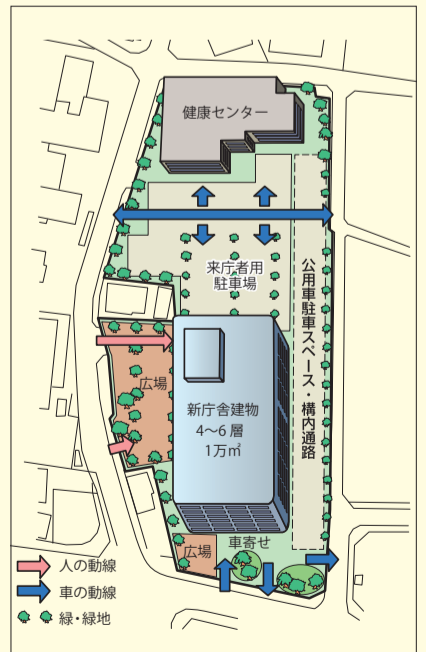

新庁舎建設通信

前回お知らせしました新庁舎建設の設計につきましては、建物のベースとなる基本設計を平成29年度中に完成し、その詳細を示す実施設計を平成30年度末までに完成させる予定です。設計内容については、市民の皆さんのご意見を伺いながら作業を進めていきたいと考えています。その具体的な時期や方法については、改めてご案内します。

今回は、皆さんからいただいたご意見のなかで、「建て替えをする場所はどこなのか」「建て替え工事期間中の市民サービスはどうなるのか」といった内容についてご説明します。

建て替え計画では、現庁舎での業務を継続しながら、隣接する場所に新庁舎を建設する予定です。新庁舎の建設地は、現在の来庁者用駐車場とけやき通り側に拡張した部分を予定しています。新庁舎建設工事は、設計作業を終えた後の平成31年4月ごろに開始しますので、新庁舎の建設が完了する平成33年3月ごろまでは、現在の市庁舎を継続して使用する予定です。

新庁舎建設中の市民サービスは?

具体的な時期や今後の予定の詳細については、設計作業を進めるなかでご報告をさせていただきます。

新庁舎建設工事期間中は、駐車場位置や歩行者通路の変更など、市民の皆さんにはご迷惑をお掛けしますが、ご理解・ご協力をお願いします。

問合せ 新庁舎建設室新庁舎建設係 ☎497・1805

新庁舎イメージ図(基本計画上の案のため、今後変更する可能性あり)