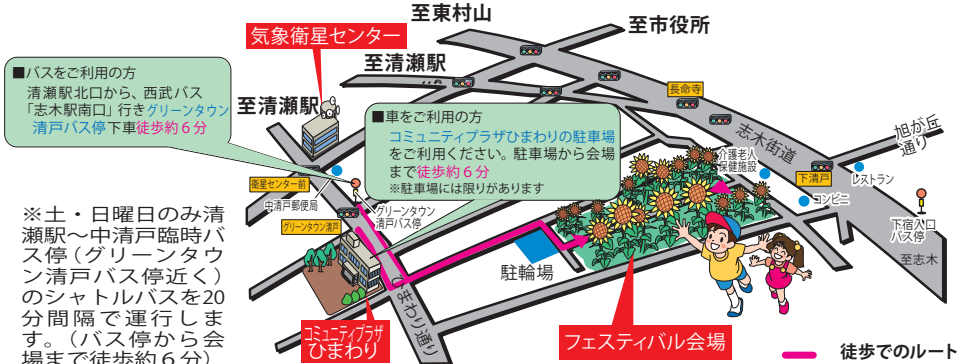

問合せ 産業振興課産業振興係 ☎492・5111 (代表)

関連イベント

◆気象衛星センター公開行事 「清瀬お天気フェア 2016」

日時 8月27日(土)午前9時30分～午後4時30分
場所 気象衛星センター(中清戸三丁目)
内容 ビデオ上映・パネル展示・センター全体見学会・スタンプラリー・講演会など
※直接会場へ。駐車場はありません。
問合せ 気象衛星センター ☎493・1111

◆地元有志の方々によるフラダンス

日時 8月27日(土)午前10時～
場所 会場本部前

ご利用ください! レンタサイクル

対象 中学生以上の方
日時 期間中の午前8時～午後5時30分
貸し出し・返却場所 清瀬駅北口第3駐輪場
料金 1台につき1回100円
※先着10台。直接駐輪場へ。
問合せ 道路交通課交通安全係 ☎497・2096

ひまわりを題材にした作品を大募集! 写真・写生コンテストと俳句大会

① 写真コンテスト

応募資格 アマチュアの方
応募期間 8月20日(土)から9月9日(金)(消印有効)
題材 フェスティバル会場のひまわり
応募作品 カラープリントの2Lサイズ(合成写真・組写真は不可)
出品数 1人1点(応募作品の返却はできません)
※写真に人物が入る場合は、本人の了承を得てください。