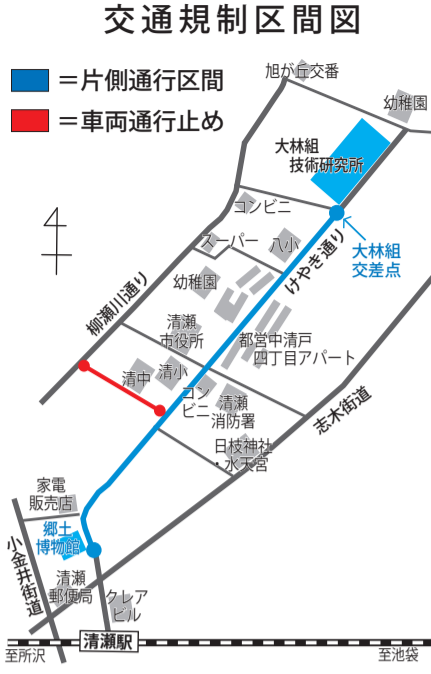

第35回市民マラソン大会に伴う交通規制

10月13日(月)午前9時から午後1時まで、けやき通りの大林組交差点から郷土博物館の間が片側通行となり、清瀬中学校入り口付近は車両通行止めとなります。(左図参照)

広島市大規模土砂災害義援金にご協力を

市では、大規模土砂災害が発生した広島市への支援として、義援金を募集しています。募金箱は、市役所(市民課)、健康センター(社会福祉課)、松山・野塩・下宿・竹丘・中清戸・中里地域市民センター、

水彩画作品展

会話を楽しみながら水彩画を描いている仲間たちの作品展です。17時以降は係員がいませんが、ご覧いただけます。10月1日~4日9時~17時(初日は10時から、最終日は16時まで)、生涯学習センター、無料、ひまわり会・山内 ☎ 493・3219

第5回風景スケッチ展

主に西武線の風景を水彩で描いている会の作品展です(講師 南雲)。40人の趣のある作品80点を展示します。9月23日~28日10時~17時(初日は12時から)、郷土博物館、無料、風景スケッチ会・鈴木 ☎ 497・8861