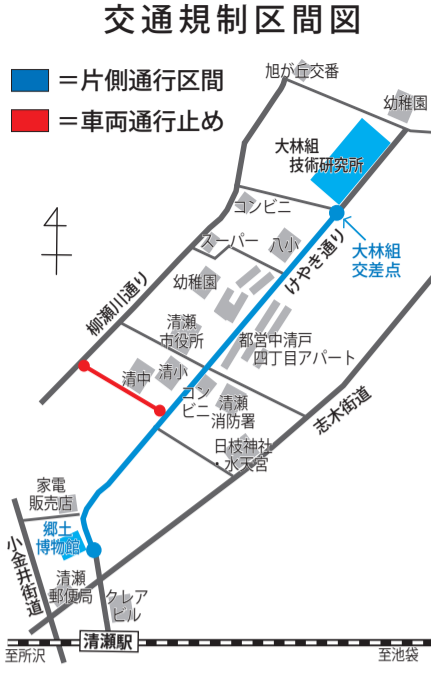

第35回市民マラソン大会に伴う交通規制

10月13日(月)午前9時から午後1時まで、けやき通りの大林組交差点から郷土博物館の間が片側通行となり、清瀬中学校入り口付近は車両通行止めとなります。(左図参照)

広島市大規模土砂災害義援金にご協力を

市では、大規模土砂災害が発生した広島市への支援として、義援金を募集しています。募金箱は、市役所(市民課)、健康センター(社会福祉課)、松山・野塩・下宿・竹丘・中清戸・中里地域市民センター、