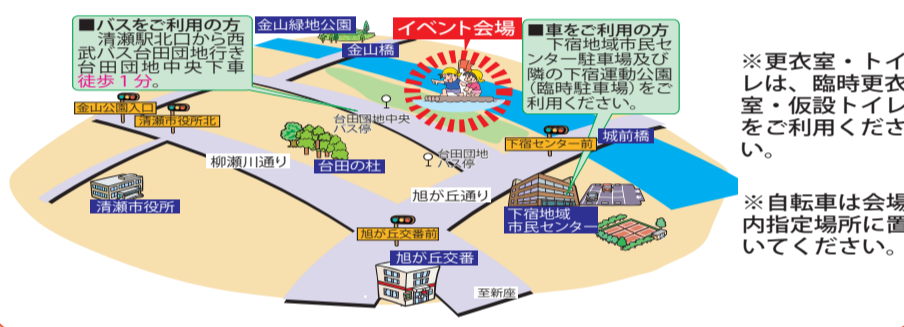

7月26日(土)「きよせの環境・川まつり」を開催します

都心からわずか25キロ圏内に位置しながら、豊かな自然に恵まれている清瀬市。この身近な環境を守り、次世代に引き継いでいくためのイベント「きよせの環境・川まつり」を、今年も開催します。

食べ物コーナーなどが開設される他、新しい環境技術の紹介なども行われ、清瀬が誇る自然を楽しめるイベントとなっています。

「環境保全の主役は私たちである」ことを、来て・見て・体験してください。

問合せ 水と緑の環境課

日時 7月26日(土)午前10時～午後3時(ボート遊びの受け付けは午前9時～)

場所 柳瀬川河川区域及び台田運動公園(下図参照)

イベント情報

◆ボート遊び

時間 1回目＝午前10時45分～11時30分、2回目＝午前11時45分～午後0時30分(受け付けは午前9時～)

※直接会場へ。

◆いかだコンテスト