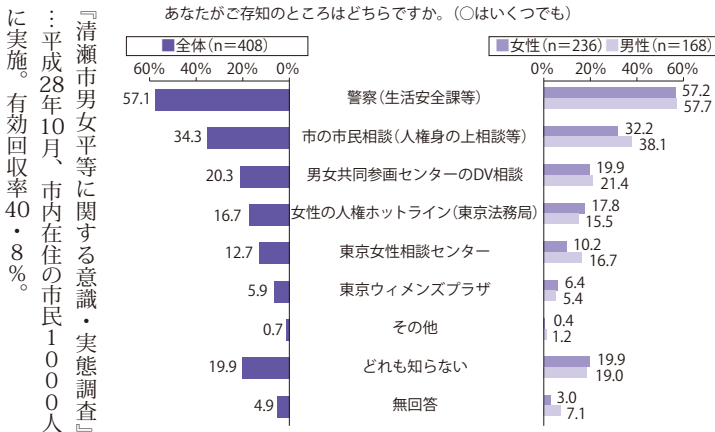

表4 配偶者・パートナー、交際相手から何らかの被害を受けた経験

	何度もある(あった)、または1、2度ある(あった)	まったくない	無回答
全体(408)	16.9	74.0	9.1
女性(236)	25.8	68.2	5.9
男性(168)	4.8	83.3	11.9

*基本属性(性別)に「無回答」があるため、全体と性別の回答数の合計が一致しません

表5 認知している公的なDV相談機関

配偶者(パートナー)や交際相手からの暴力についての公的な相談機関として、あなたがご存知のところはどちらですか。(〇はいくつでも)

内閣府「男女間における暴力に関する調査」(平成26年12月実施)によると、配偶者・パートナーから何らかの暴力を受けた経験のある女性は、23・7%。清瀬市の調査では、交際相手も含めて25・8%おり、そのうち約4割がDVの被害を誰にも相談していないと答えています。

「身体的暴力」「心理的攻撃」「経済的圧迫」「性的強要」のいずれの行為も、女性の方が被害経験の割合が高く、「心理的攻撃」「経済的圧迫」では男性も被害にあったと回答しています。

公的なDV相談機関として認知されているのは、警察(生活安全課等)が57・1%と最も多く、市の市民相談が約3割、市男女共同参画センターのDV相談は約2割、どれも知らないは約2割です。

67・2%の人が暴力の防止、及び被害者支援のための対策に「親しい関係であっても暴力は犯罪であるという意識の啓発」が必要と答えています。それと共に、相談できる場所が身近にあることをもって知ってもらうことも必要だと思います。