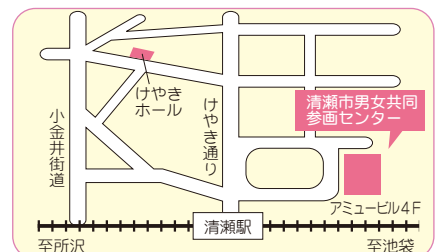

申込：12月4日(月)まで

アイレックまつり実行委員を募集しています。

アイレックの開設を記念して毎年10月にアイレックまつりを開催しています。毎月1・2回程度男女共同参画の視点から講演会や映画上映、音楽など様々な企画について話合っています。

申込：12月22日(金)までに男女共同参画センター(アイレックまつり事務局)へ
電話：042-495-7002

「アイレック相談」をご利用ください

アイレックでは無料で「相談」を受けることができます。

皆様の声募集中

「Ms.スクエア」は公募による市民の編集委員6人が企画編集して発行している情報誌です。91号はいかがでしたか?ご意見、ご感想、今後取り上げてほしいテーマなどを、郵送・FAXでアイレックまでお寄せください。

次号92号の発行は2018年4月1日です

Ms. は女性を総称し、スクエアは広場や広報を意味しています。
アイレック (ILEC) とは、
Information (情報)・Learning (学習)
Exchange (交流)・Consultation (相談)
の頭文字をとった「清瀬市男女共同参画センター」の愛称です。