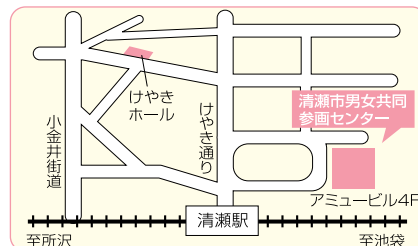

お父さんのみの参加もできます。

講師：久留島 太郎さん

(NPO法人ファザーリング・ジャパン理事 幼稚園教諭)

第17回 アイレックまつり(予定)

10月6日(土)	午前10時30分～12時 アミューホール(アミュービル7階)	午後2時～4時30分 アミューホール(アミュービル7階)	午後6時～7時30分 アミューホール(アミュービル7階)
	【朗読】 詩人「新川 和江」 をよむ	【映画】 『黒い雨』 放射能について考える 日本/1989/123分	【音楽】 みんなで歌おう会 講師：島袋 良彦 ピアノ：中村 知子
10月7日(日)	午前10時～12時 アイレック会議室(アミュービル4階)	午後2時～4時 アミューホール(アミュービル7階)	
	【講演】 子どもと一緒にネット社会と うまくつきあう方法 講師：渡辺 真由子	【講演】 変わる家族のかたち そして未来 講師：山田 昌弘	

バザー並びに登録団体展示

会場：アイレック交流コーナー(アミュービル4階) 開催：6日(土)、7日(日)

2012(第17回)アイレックまつりバザー用品提供のお願い

10月6日(土)・7日(日)に開催するアイレックまつりでは、実行委員会主催のバザーを実施します。ご家庭に眠っている不用品がありましたら、バザー用品としてご提供をお願いいたします。

受付場所 男女共同参画センター(アイレック)

期間 9月28日(金)まで

品目 衣類・台所用品・食器等の雑貨

原則として未使用の物をお願いいたします。食品、家電製品はご遠慮ください。

※バザー売上金は、アイレックまつり運営に伴う費用として活用させていただきます。

お手数ですが、バザー用品はご持参いただけますようお願いいたします。

問合せ 男女共同参画センター ☎042-495-7002

「Ms.スクエア」の音訳CDを作成しています。
ご希望の方は、男女共同参画センターへご連絡ください。

次号76号の発行は2012年12月1日です

Ms. は女性を総称し、スクエアは広場や広報を意味しています。

アイレック(ILEC)とは、

Information(情報)・Learning(学習)

Exchange(交流)・Consultation(相談)

の頭文字をとった「清瀬市男女共同参画センター」

の愛称です。

発行/清瀬市男女共同参画センター

発行日/平成24(2012)年8月1日

企画・編集/清瀬市男女共同参画センター

〒204-0021 清瀬市元町1-2-11 アミュービル4階

☎042-495-7002 FAX042-495-7008

女性広報誌「Ms.スクエア」編集委員会

編集委員/安達京子/片寄明香/黒澤光子

/小松則子/下神あき子/福田祥子

イラスト/福田祥子

皆様の声募集中

「Ms.スクエア」は公募による市民の編集委員たちが企画編集して発行している情報誌です。75号はいかがでしたか？ご意見、ご感想、今後取り上げてほしいテーマなど、郵送・FAXでアイレックまでお寄せください。

「Ms.スクエア」はシルバー人材センター(☎494・0903)会員がお届けしています

R100
古紙配合率100%再生紙を使用しています