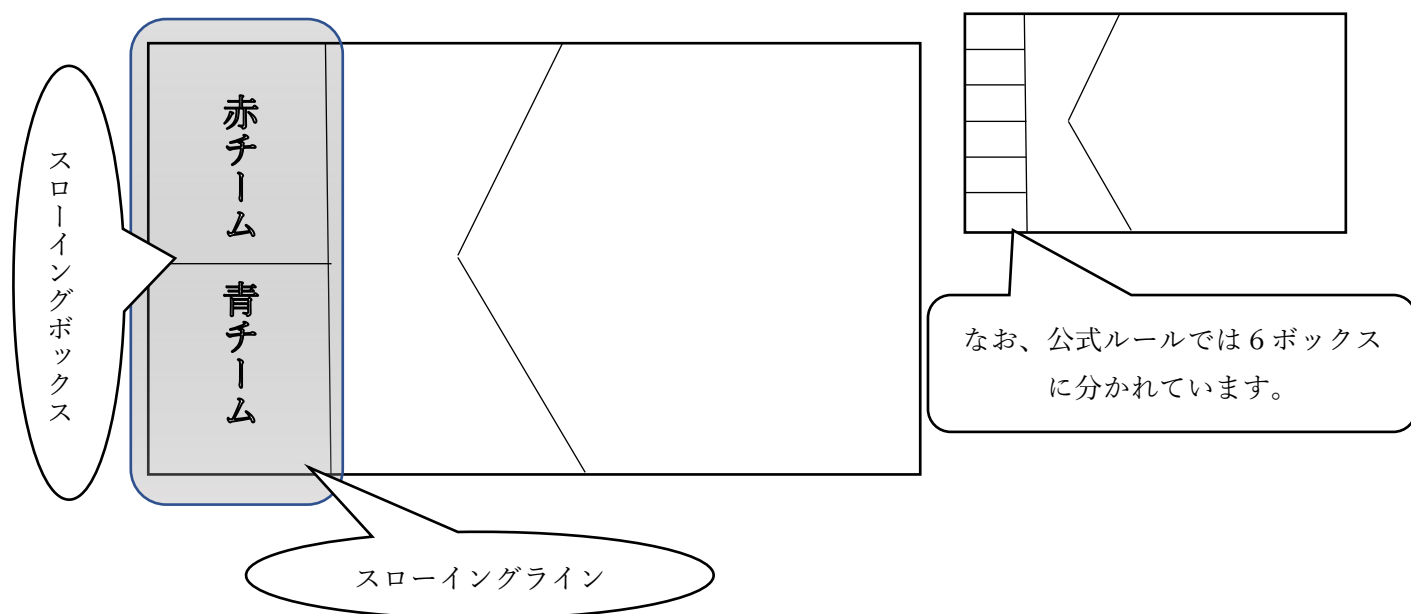

ボッチャシートをご利用の方へ

この度はボッチャシートをご利用いただきありがとうございます。
生涯学習スポーツ課で貸出を行っているボッチャシートはハーフコートサイズであり、下記の囲まれた部分（スローイングボックス）が含まれないタイプのものになっています。

【清瀬市近隣のレクリエーションルール：2ボックス制（ex.きよせボッチャ祭）】

参考画像のようにご利用していただく形となりますが、実際のスローイングボックスの幅は各ルールによって違いがありますので裏面を参考にお楽しみください。また、シートの上はすべりやすくなりますので四辺を固定してご利用いただくことをおすすめします。

※参考画像：ニュースポーツ用具貸出で利用可能なボッチャシート

★各ルールでのポッチャコート

①本ポッチャシート (ハーフコートサイズ)

②きよせポッチャ祭など近隣市でのレクリエーションルール

③国際大会などの公式ルール (出典：日本ポッチャ協会)