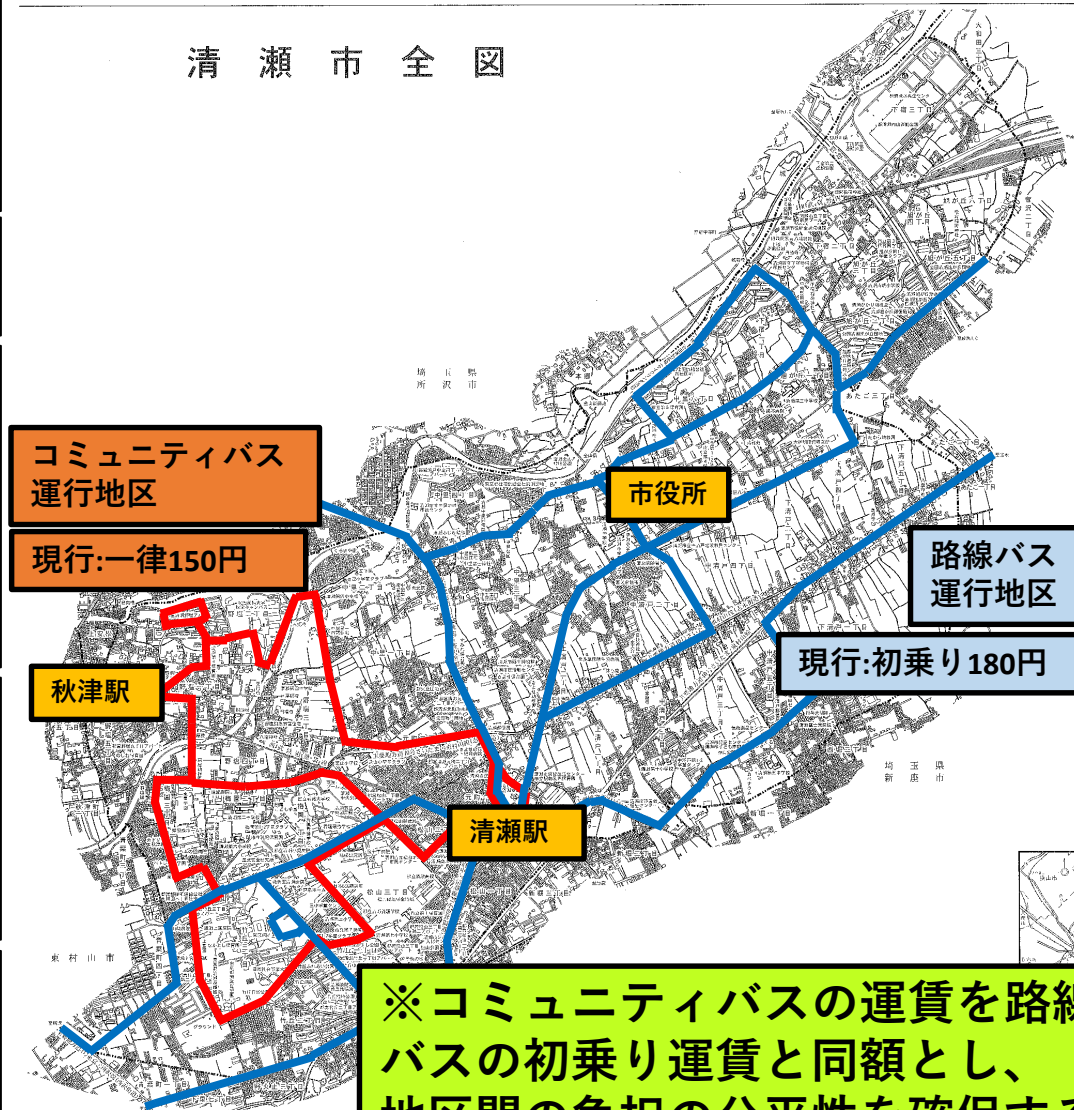

1.清瀬市コミュニティバス 新運賃と利用者サービス(案)

地域公共交通会議資料 (No.1)
平成31年1月24日

1.改定理由

国土交通省のコミュニティバス導入のガイドラインに則り、市内の路線バスの初乗り乗車運賃との整合性を図り、また、毎年増加する運行経費を受益者負担の観点から利用者より適正に徴収し、健全な運営を図る。

2.改定予定時期

平成31年10月1日より。同時に交通系ICカードも取扱開始する。

3.改定後金額

- ・大人 現金180円 IC178円
- ・子供 現金 90円 IC 89円(現行より値下げ)

※障がい手帳をお持ちの中学生以上の方は、手帳の提示で下記の金額とする。

- ・現金90円、IC89円(現行より値下げ)

4.利用者サービス

- ・交通系ICカード(PASMO・Suica)の取扱を開始する。
- ・「バ斯特」を実施する。
- ・回数券は90円*12枚綴りを1,000円で販売する。発行済みの回数券は差額を現金でお支払いいただく。

5.改定までの流れ

地域公共交通会議で協議・検討し合意を得、国土交通省に申請し、承認を得る。同時に、広く市民・利用者の方に周知し、ご理解を得る。

清瀬市全図