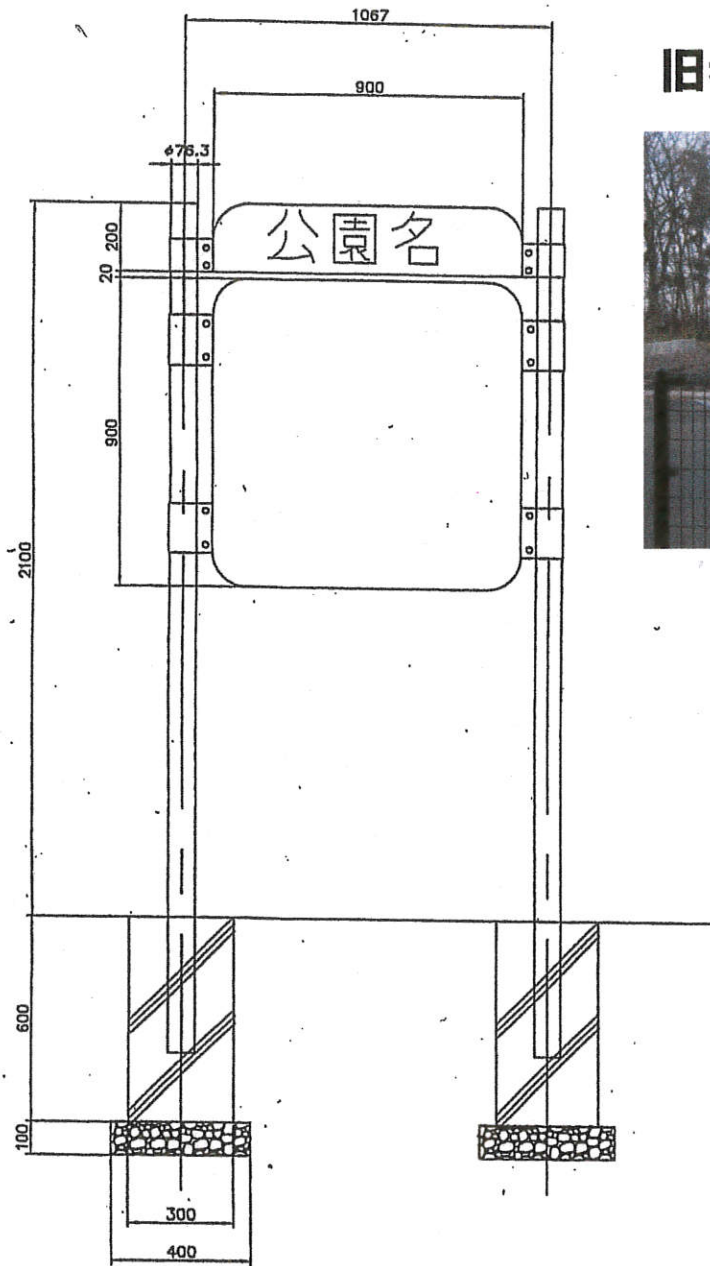

## 旧看板の設置例

- 本体：支柱 アルミφ76.3  
 表示板 アルミt=2  
 表示面 表面 フルカラー指定文  
           裏面 フルカラー市の木・花・鳥