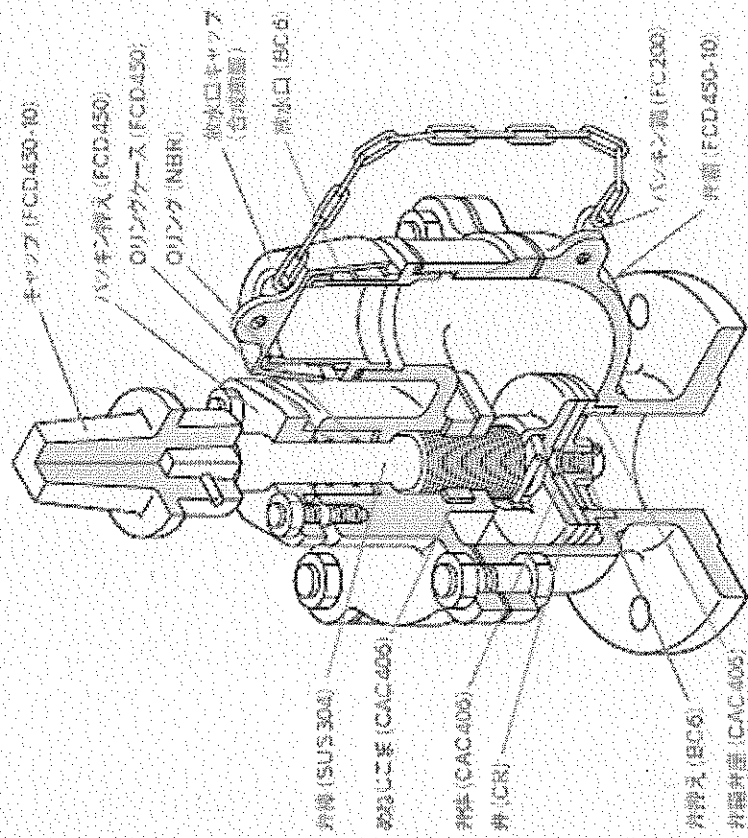

消火栓 標準構造図

地下式単口消火栓

● 構造・材質 (本図は75型を示す)

ボール式補修弁付地下式単口消火栓

● 構造・材質 (本図は75型を示し、補修弁は並列を示す)