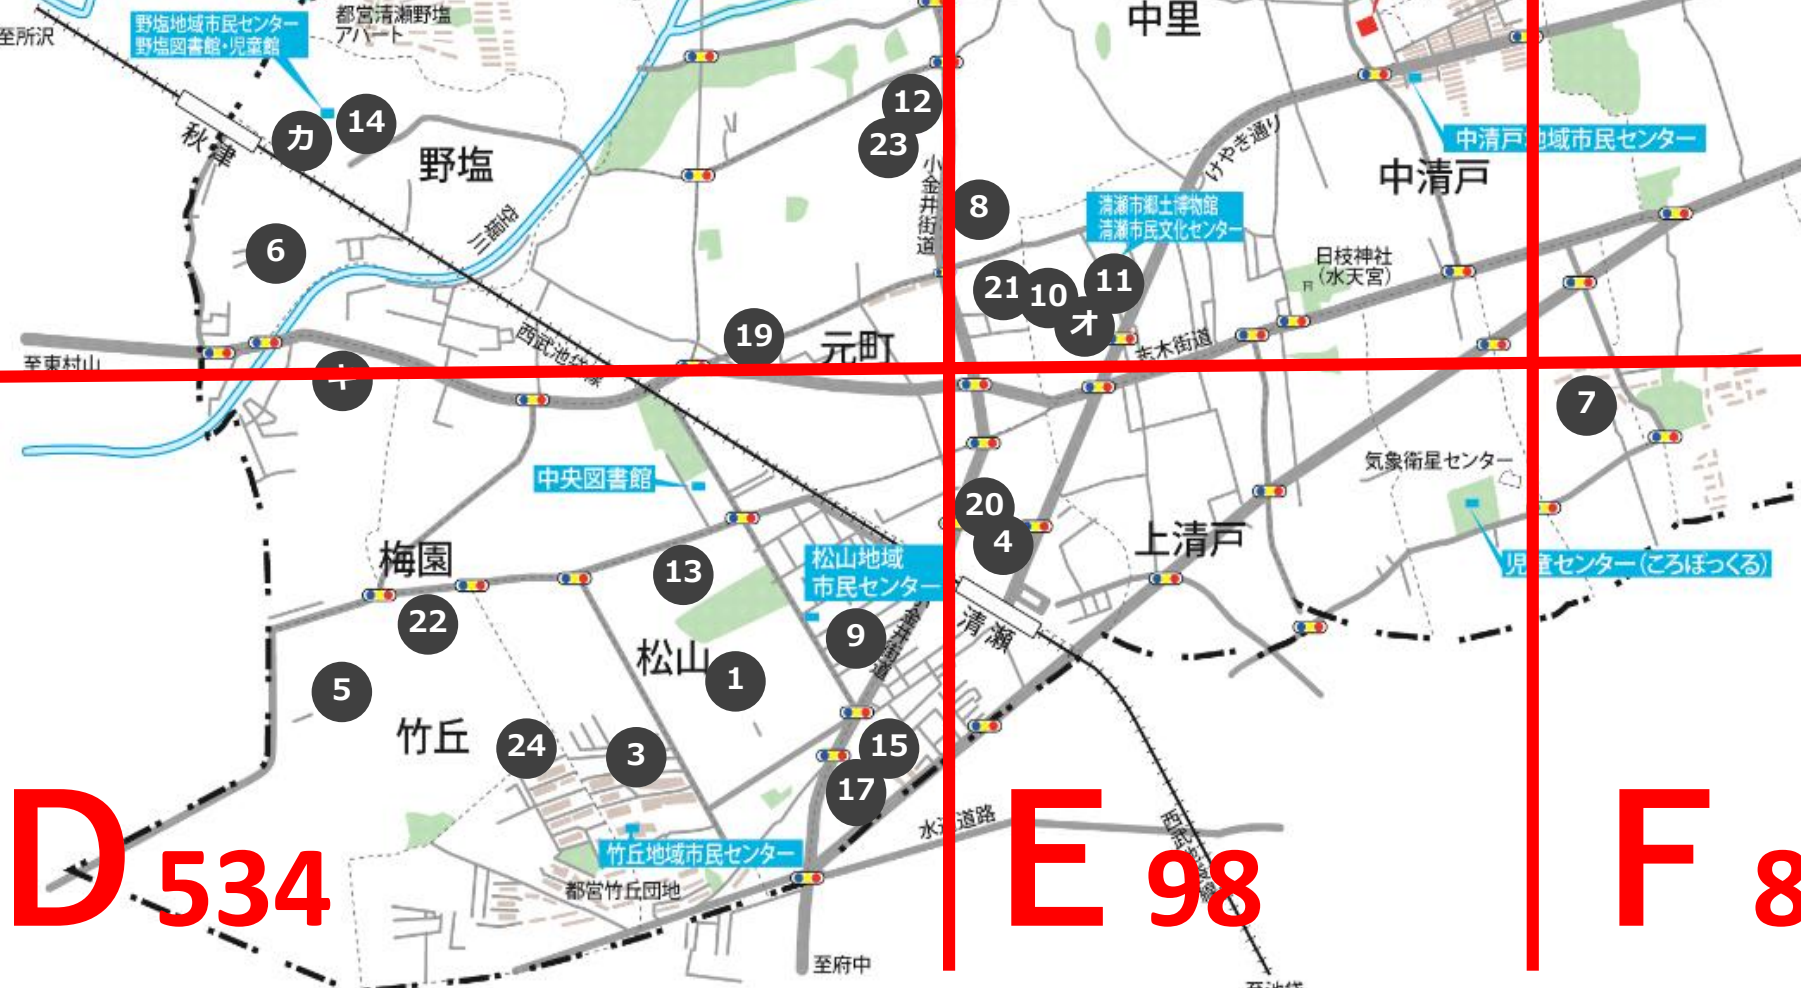

地域別保育定員一覧

資料 6
清瀬市子ども・子育て会議
令和5年9月8日(金)

保育施設名称	定員	地域
① 第1保育園	98	D
② 第3保育園	98	D
③ 第7保育園	67	C
④ 清瀬駅前保育園	80	E
⑤ 清瀬上宮保育園	120	D
⑥ のしお保育園	80	A
⑦ 中清戸保育園	80	F
⑧ すみれ保育園	120	B
⑨ すみれ保育園分園	26	D
⑩ きよせ保育園	161	B
⑪ きよせ保育園分園	23	B
⑫ せせらぎ保育園	125	A
⑬ 清瀬どろんこ保育園	90	D
⑭ のしお一丁目保育園	80	A
⑮ メリーポピンズ清瀬ルーム	39	D

A
310

B
422

C
97

D
534

E
98

F
80

保育施設名称	定員	地域
⑯ 中里どろんこ保育園	100	B
⑰ メリーポピンズ松山ルーム	42	D
⑱ 認定こども園ひかり	30	C
⑲ ピッコロルーム	11	A
⑳ ゆりかごファーストスクー	18	E
㉑ ちゃいんど保育園	18	B
㉒ あいあいちびっこルーム	12	D
㉓ ちあふるガーデン	14	A
㉔ なかよし保育園	9	D