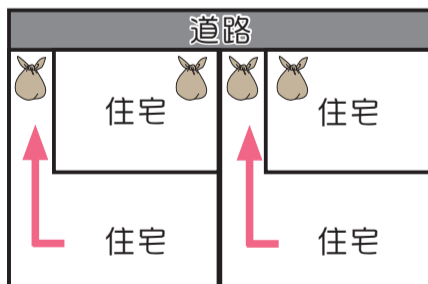

松山・竹丘

収集曜日	種類	戸別収集・ごみ集積所	資源物集積所	備考
月	可燃ごみ	○	-	・戸建住宅は玄関付近 ・集合住宅はごみ集積所
火	古紙・古布	-	○	・古紙・古布は資源物集積所
水	容器包装プラスチック	○	-	・戸建住宅は玄関付近 ・集合住宅はごみ集積所
	ペットボトル	○	-	・戸建住宅は玄関付近 ・集合住宅はごみ集積所
木	可燃ごみ	○	-	・戸建住宅は玄関付近 ・集合住宅はごみ集積所
	びん・かん	-	○	・びん・かんは専用かご
金	不燃ごみ(毎週収集へ変更)	○	-	

戸別収集によるごみの出し方

戸建住宅にお住まいの方(「可燃ごみ」「不燃ごみ」「容器包装プラスチック」「ペットボトル」)

※住宅が道路に接している場合は、敷地内の収集しやすい場所に出してください。

①住宅が道路に接している場合

②住宅が奥まった場所・専用の通路のある場合

③階段などの上または下に住宅がある場合(階段などの上または下に住宅がある場合は、敷地内の道路付近の収集しやすい場所に出してください)

社会福祉法人 上宮会グループ
清瀬リハビリテーション病院

診療科目 内科、呼吸器科、消化器科、小児科、リハビリテーション科、歯科(総合リハビリテーション施設)

病床数 168床

診療受付時間

内科・小児科	歯科
曜日 月～金	曜日 火水木土
時間 9:00～11:30 13:00～16:30	時間 9:00～11:40 13:00～16:30
休診 土日祝	

☎042-493-6111 〒204-0023 東京都清瀬市竹丘3-3-33 <http://www.kiyose-reha.jp>