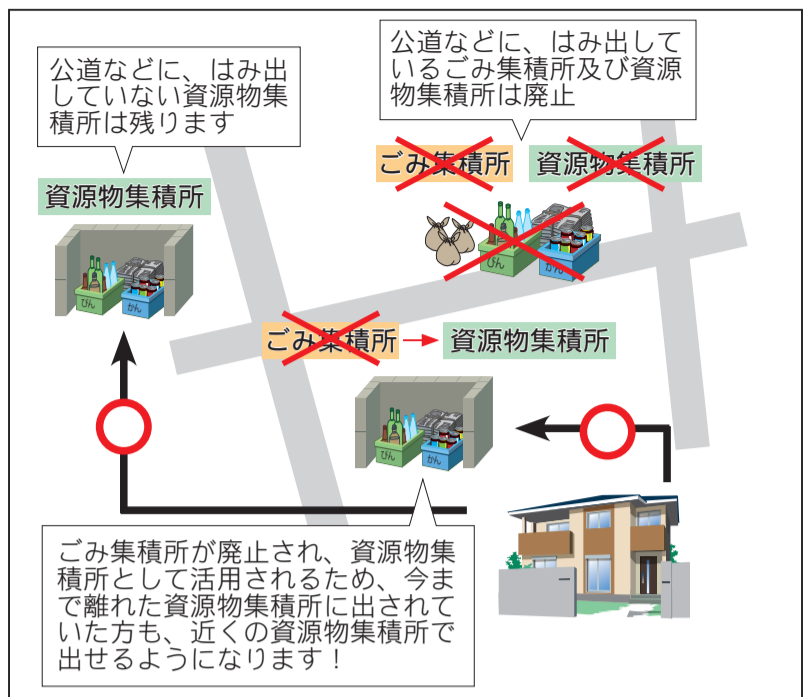

戸別収集によるごみの出し方

戸建住宅にお住まいの方(「可燃ごみ」「不燃ごみ」「容器包装プラスチック」「ペットボトル」)

※住宅が道路に接している場合は、敷地内の収集しやすい場所に出してください。

①住宅が道路に接している場合

②住宅が奥まった場所・専用の通路のある場合

③階段などの上または下に住宅がある場合(階段などの上または下に住宅がある場合は、敷地内の道路付近の収集しやすい場所に出してください)

社会福祉法人 上宮会グループ
清瀬リハビリテーション病院

社会福祉法人 上宮会グループ

●西武池袋線「清瀬駅」南口下車、西武バス2番のりば(久米川駅)乗車、バス停「上宮」下車徒歩2分

●西武新宿線「久米川駅」北口下車、西武バス1のりば(清瀬駅南口)乗車、バス停「上宮」下車徒歩2分

●JR武蔵野線「新秋津駅」下車、タクシーで10分

広告欄

◎新座市2
※見積
造園1級
中村
詳しく

戸建住宅にお住まいの方(資源物)

戸別収集実施に伴い、公道などにはみ出しているごみ集積所及び資源物集積所(ペットボトル回収容器含む)は廃止します。なお、「びん」「かん」「古紙」「古布」「段ボール」などの資源物については、資源物集積所にて(ステーション方式による)既存の収集体系を継続します。また、ごみ集積所・資源物集積所を併用し、公道などにはみ出していない場所については、資源物集積所として活用します。

既存の資源物集積所についても公道などにはみ出していない場所は継続して資源物集積所として使用します。

可燃ごみ・不燃ごみ・容器包装プラスチックのみを出すごみ集積所についても、公道などにはみ出していない場所については、原則ごみ集積所から資源物集積所として活用します。

これらの資源物集積所に関しては、地域の状況を確認してからの設置となります。

公道などにはみ出していない箇所は資源物集積所になります。

公道などにはみ出していない資源物集積所は残ります