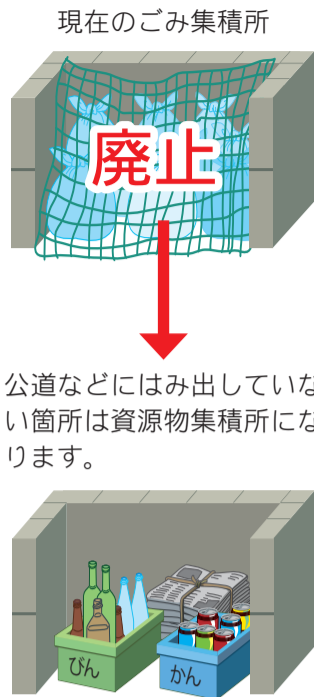

社会福祉法人 上宮会グループ

●西武池袋線「清瀬駅」南口下車、西武バス2番のりば(久米川駅)乗車、バス停「上宮」下車徒歩2分

●西武新宿線「久米川駅」北口下車、西武バス1のりば(清瀬駅南口)乗車、バス停「上宮」下車徒歩2分

●JR武蔵野線「新秋津駅」下車、タクシーで10分

広告欄

◎新座市2
※見積
造園1級
中村
詳しく

戸建住宅にお住まいの方(資源物)

戸別収集実施に伴い、公道などにはみ出しているごみ集積所及び資源物集積所(ペットボトル回収容器含む)は廃止します。なお、「びん」「かん」「古紙」「古布」「段ボール」などの資源物については、資源物集積所にて(ステーション方式による)既存の収集体系を継続します。また、ごみ集積所・資源物集積所を併用し、公道などにはみ出していない場所については、資源物集積所として活用します。

既存の資源物集積所についても公道などにはみ出していない場所は継続して資源物集積所として使用します。

可燃ごみ・不燃ごみ・容器包装プラスチックのみを出すごみ集積所についても、公道などにはみ出していない場所については、原則ごみ集積所から資源物集積所として活用します。

これらの資源物集積所に関しては、地域の状況を確認してからの設置となります。

公道などにはみ出していない箇所は資源物集積所になります。

公道などにはみ出していない資源物集積所は残ります