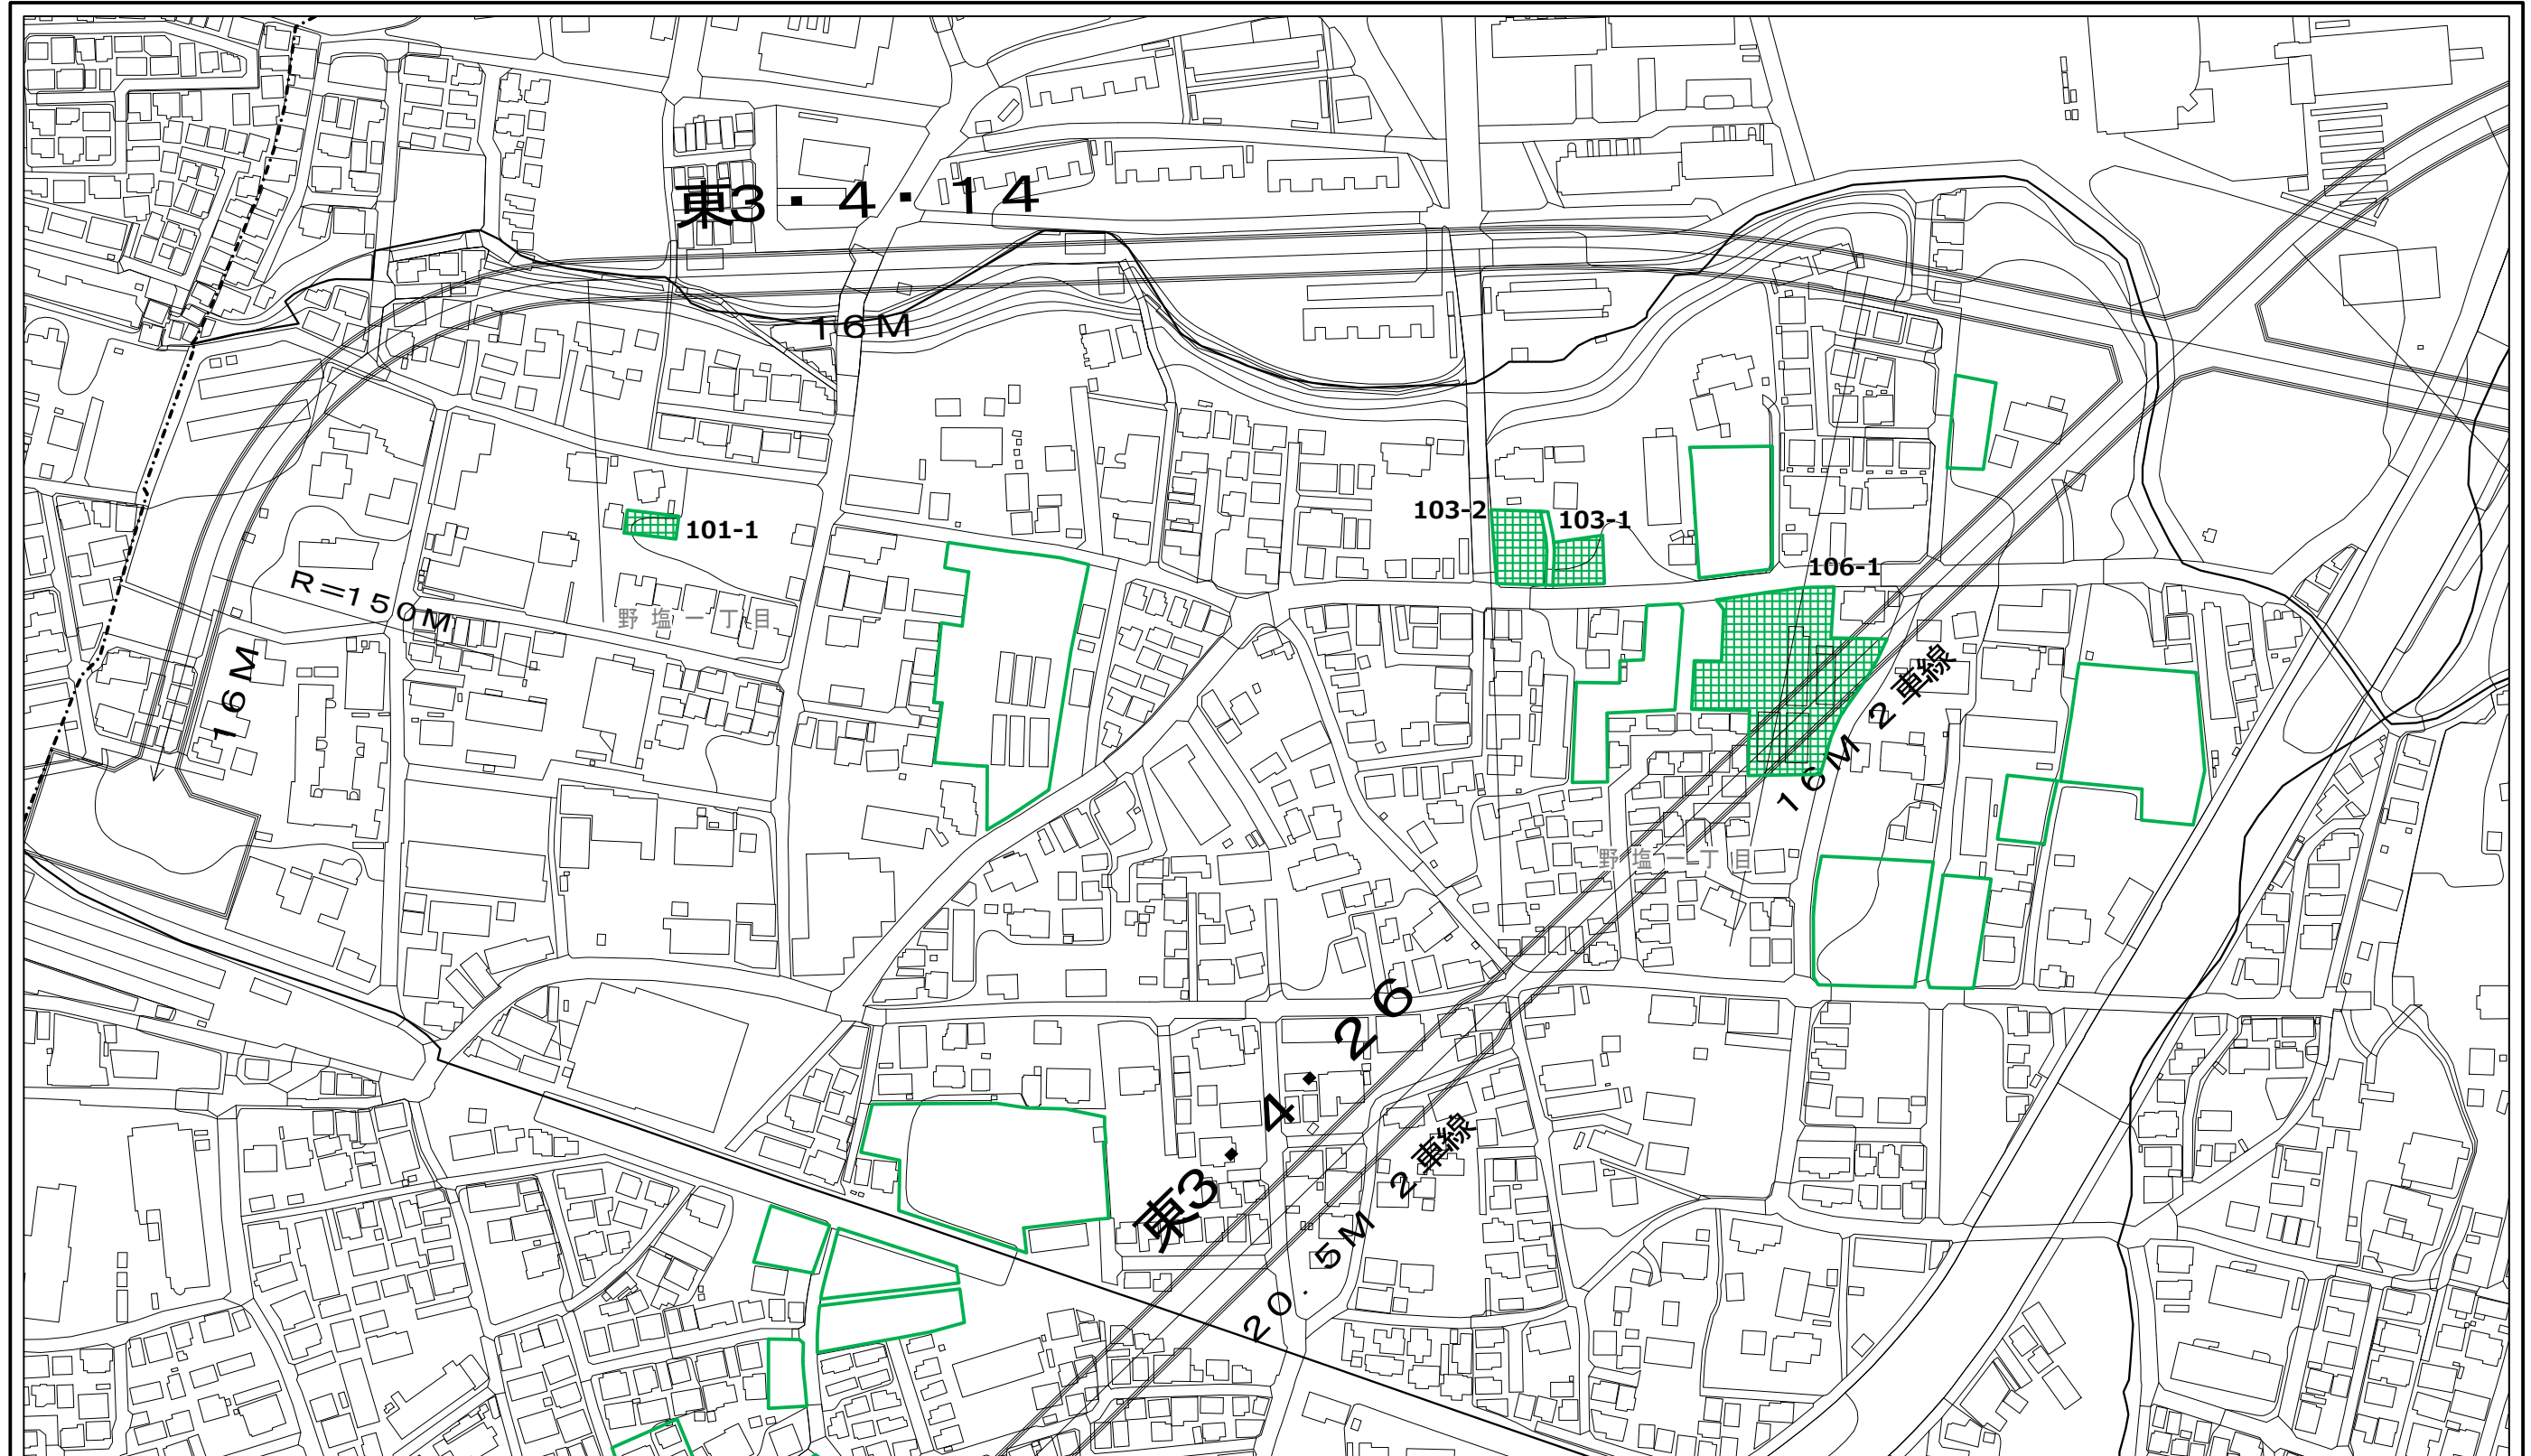

1:2,500

この地図は、東京都知事の承認を受けて、東京都縮尺2,500分の1地形図を利用して作成したものである。無断複製を禁ず。
承認番号 2都市基交著第11号 令和2年4月23日、2都市基街都第61号 令和2年6月18日

凡例

都市計画
生産緑地地区

特定生産緑地
新規指定区域

1:2,500

この地図は、東京都知事の承認を受けて、東京都縮尺2,500分の1地形図を利用して作成したものである。無断複製を禁ず。
承認番号 2都市基交著第11号 令和2年4月23日、2都市基街都第61号 令和2年6月18日