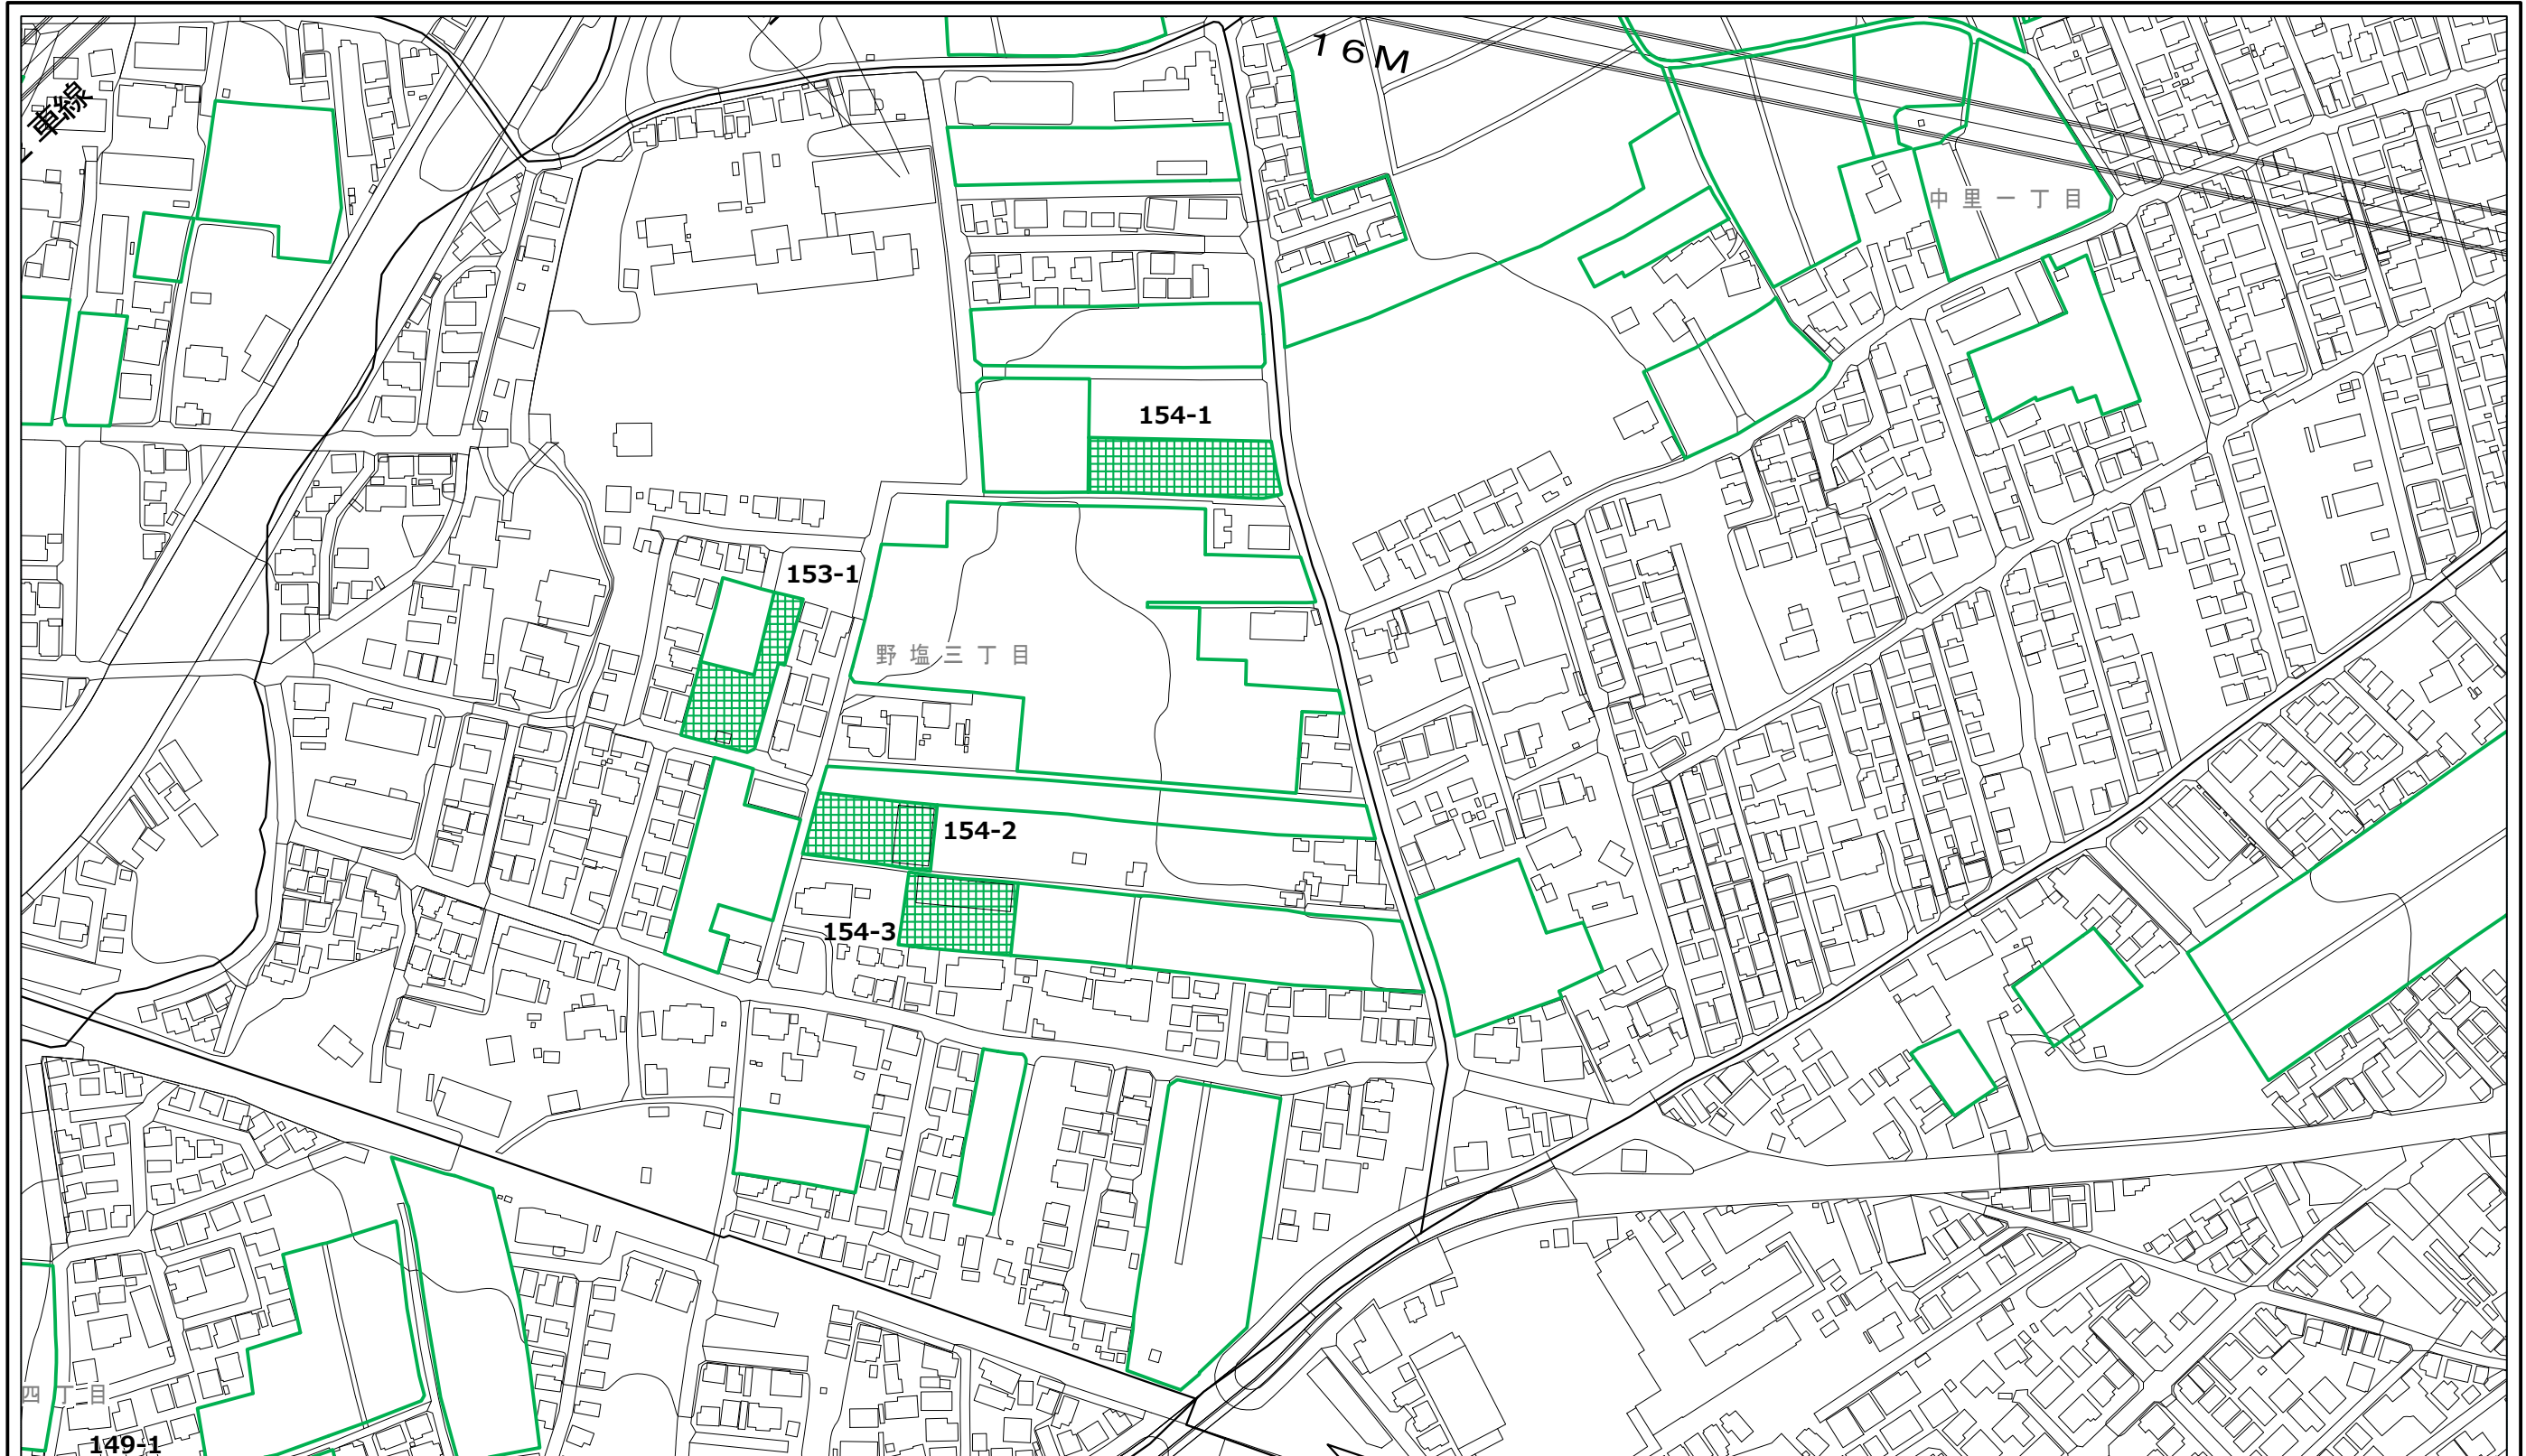

この地図は、東京都知事の承認を受けて、東京都縮尺2,500分の1地形図を利用して作成したものである。無断複製を禁ず。
承認番号 2都市基交著第11号 令和2年4月23日、2都市基街都第61号 令和2年6月18日

凡例

都市計画
生産緑地地区

特定生産緑地
新規指定区域

1:2,500