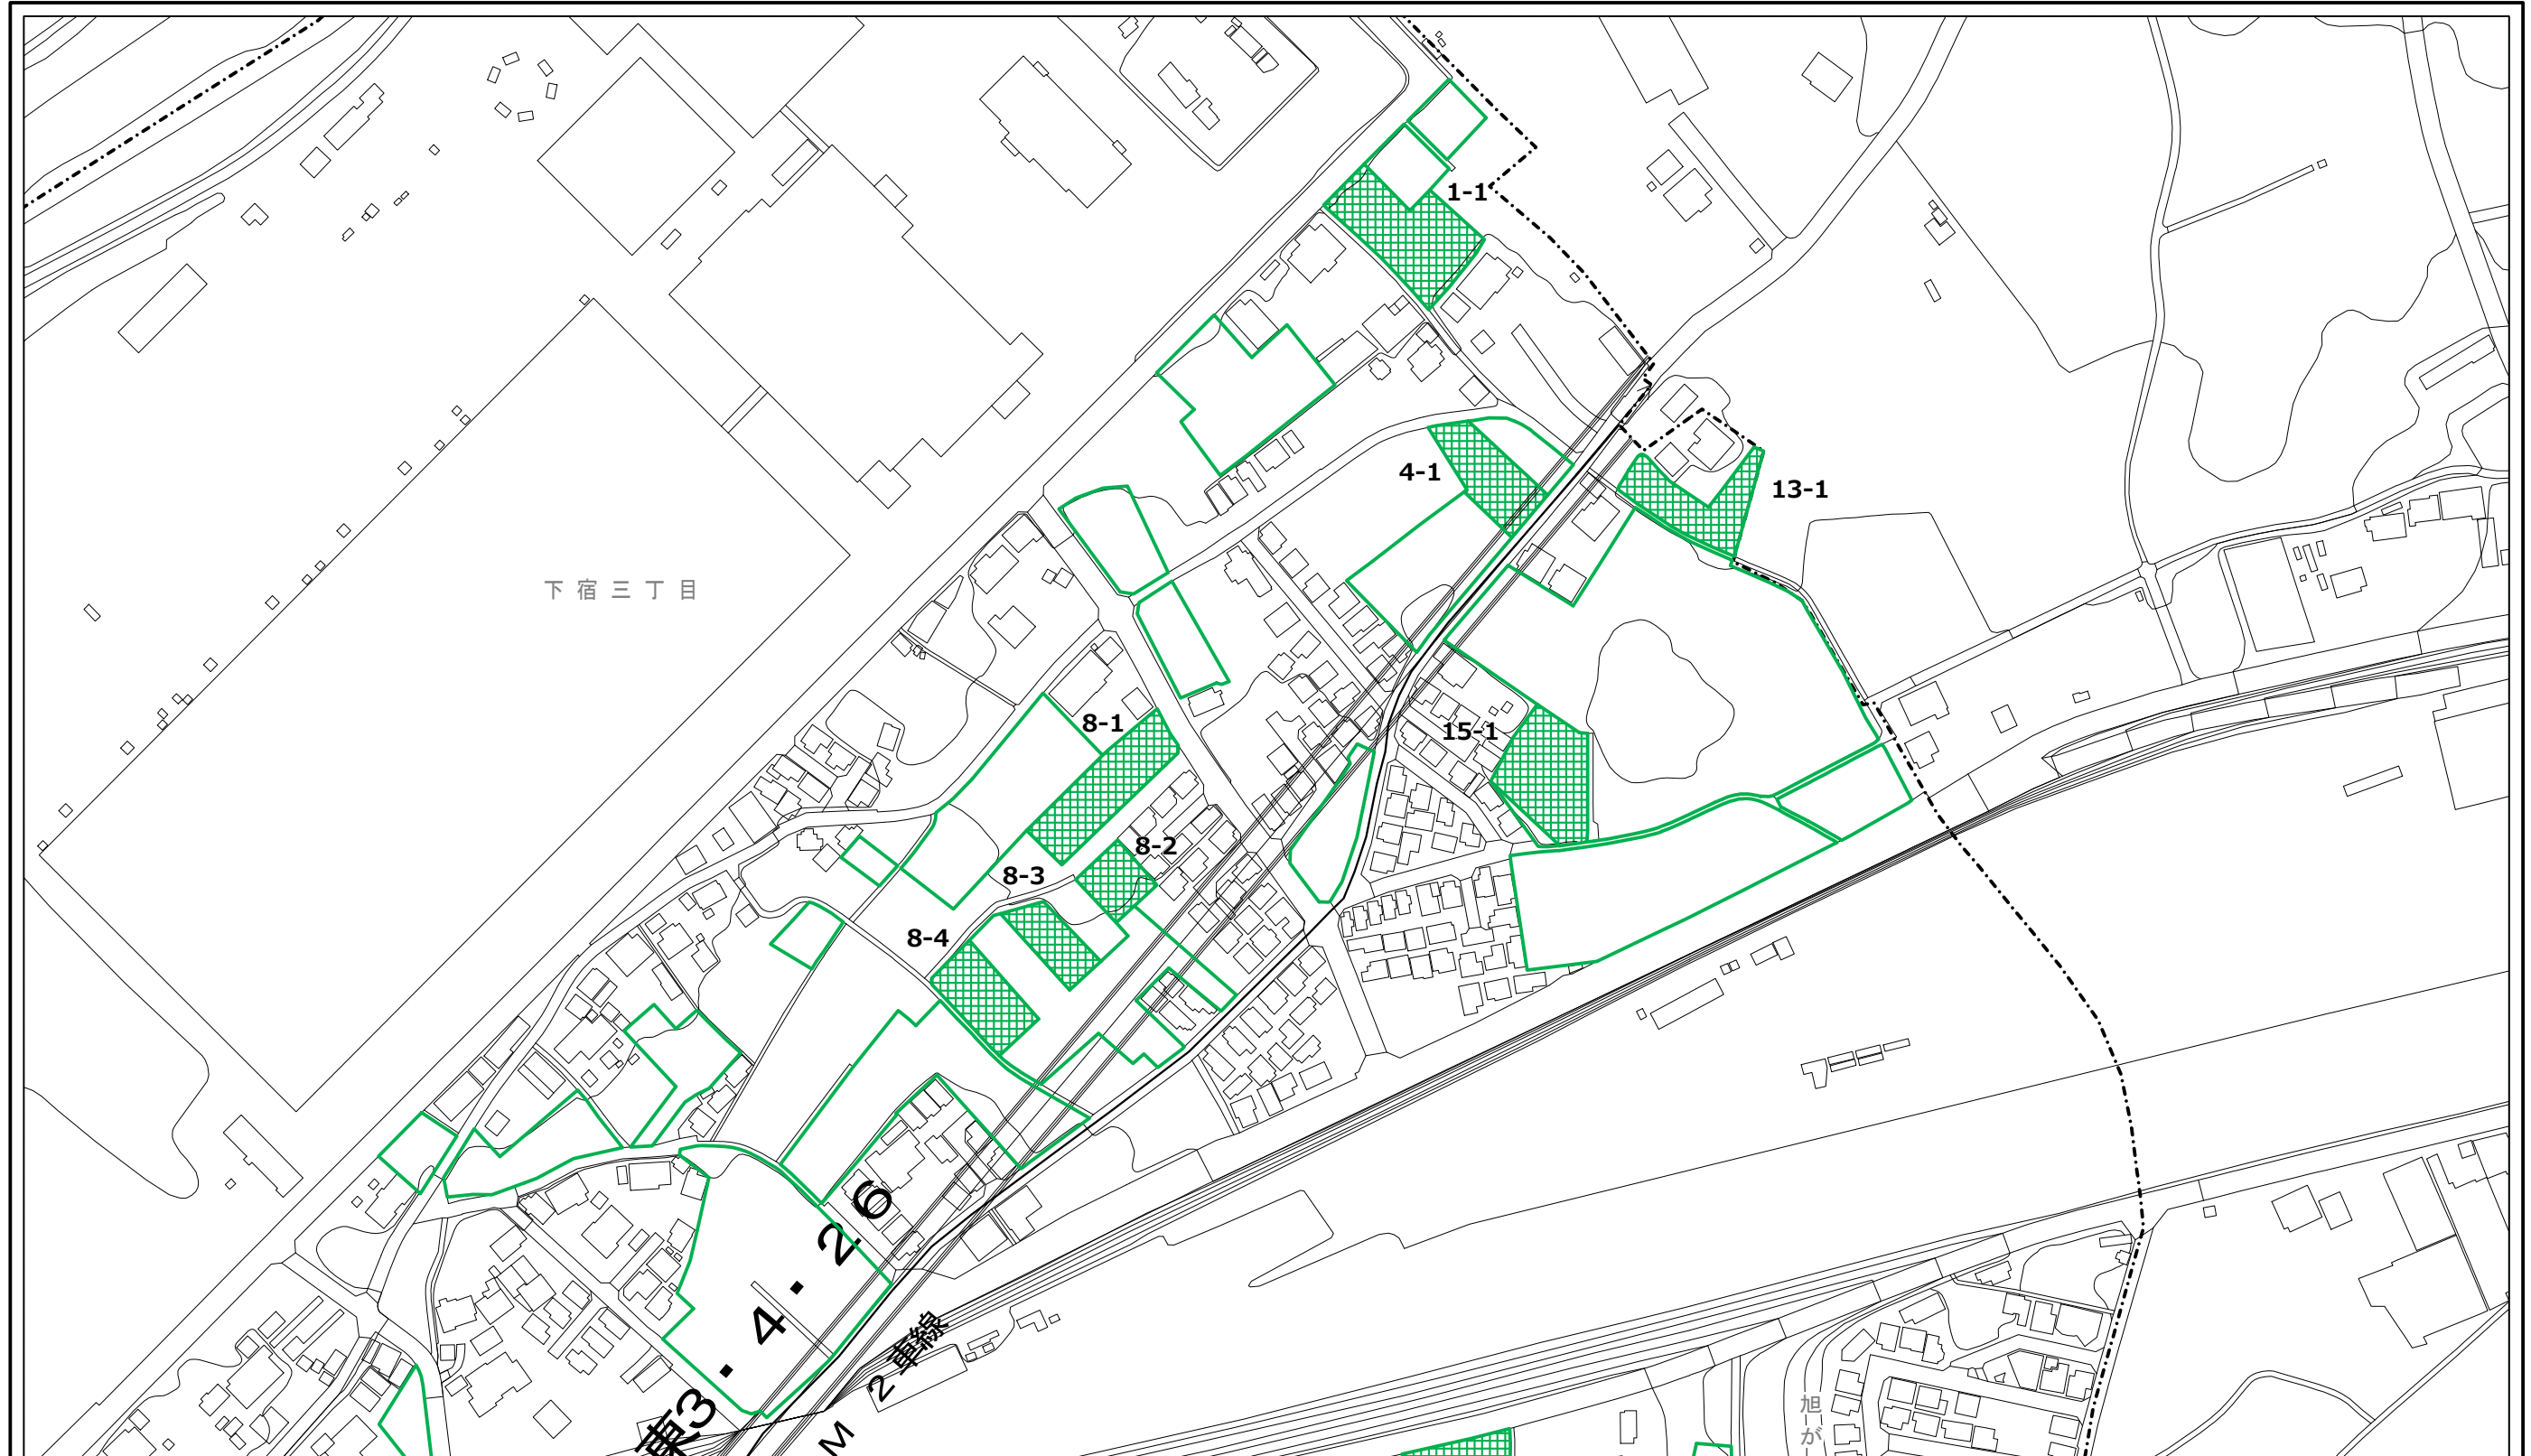

清瀬市特定生産緑地 指定図

この地図は、東京都知事の承認を受けて、東京都縮尺2,500分の1地形図を利用して作成したものである。無断複製を禁ず。
承認番号 2都市基交著第11号 令和2年4月23日、2都市基街都第61号 令和2年6月18日

凡例

都市計画
生産緑地地区

特定生産緑地
新規指定区域

1:2,500

この地図は、東京都知事の承認を受けて、東京都縮尺2,500分の1地形図を利用して作成したものである。無断複製を禁ず。
承認番号 2都市基交著第11号 令和2年4月23日、2都市基街都第61号 令和2年6月18日

凡例

都市計画
生産緑地地区

特定生産緑地
新規指定区域

1:2,500

清瀬市特定生産緑地 指定図

この地図は、東京都知事の承認を受けて、東京都縮尺2,500分の1地形図を利用して作成したものである。無断複製を禁ず。
承認番号 2都市基交著第11号 令和2年4月23日、2都市基街都第61号 令和2年6月18日

凡例

都市計画
生産緑地地区