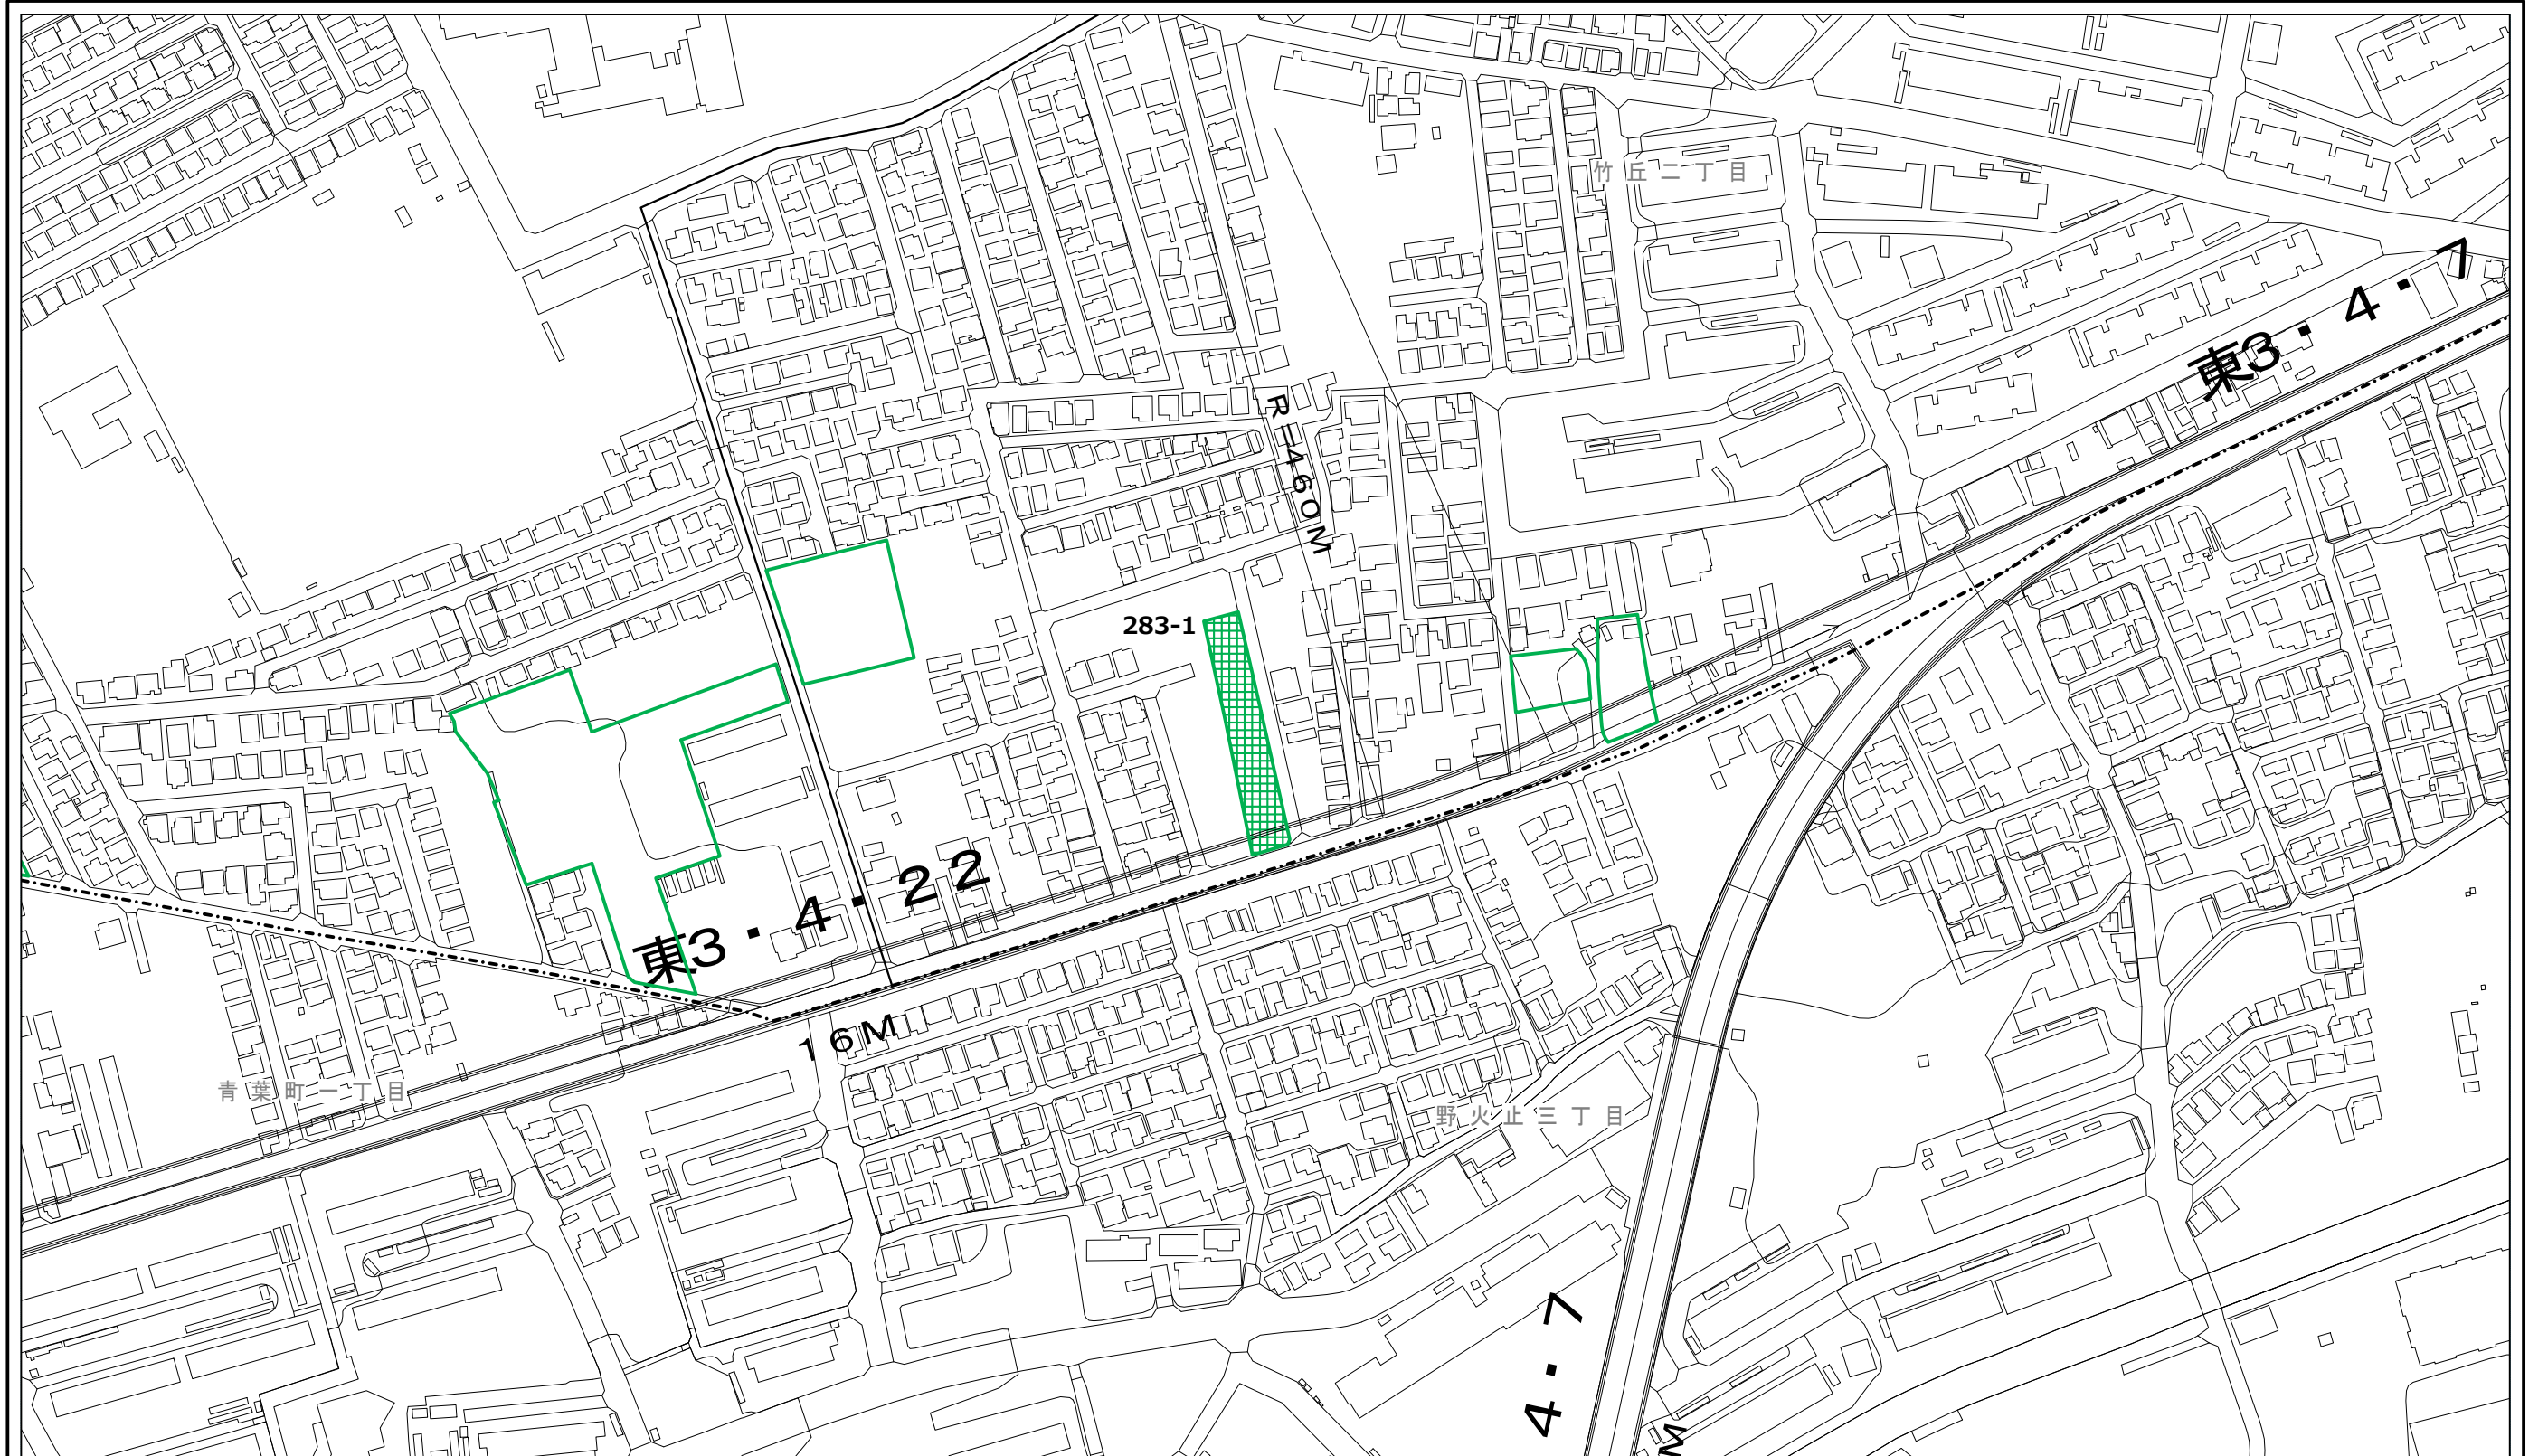

凡例

都市計画
生産緑地地区

特定生産緑地
新規指定区域

1:2,500

この地図は、東京都知事の承認を受けて、東京都縮尺2,500分の1地形図を利用して作成したものである。無断複製を禁ず。
承認番号 2都市基交著第11号 令和2年4月23日、2都市基街都第61号 令和2年6月18日

凡例

都市計画
生産緑地地区

特定生産緑地
新規指定区域