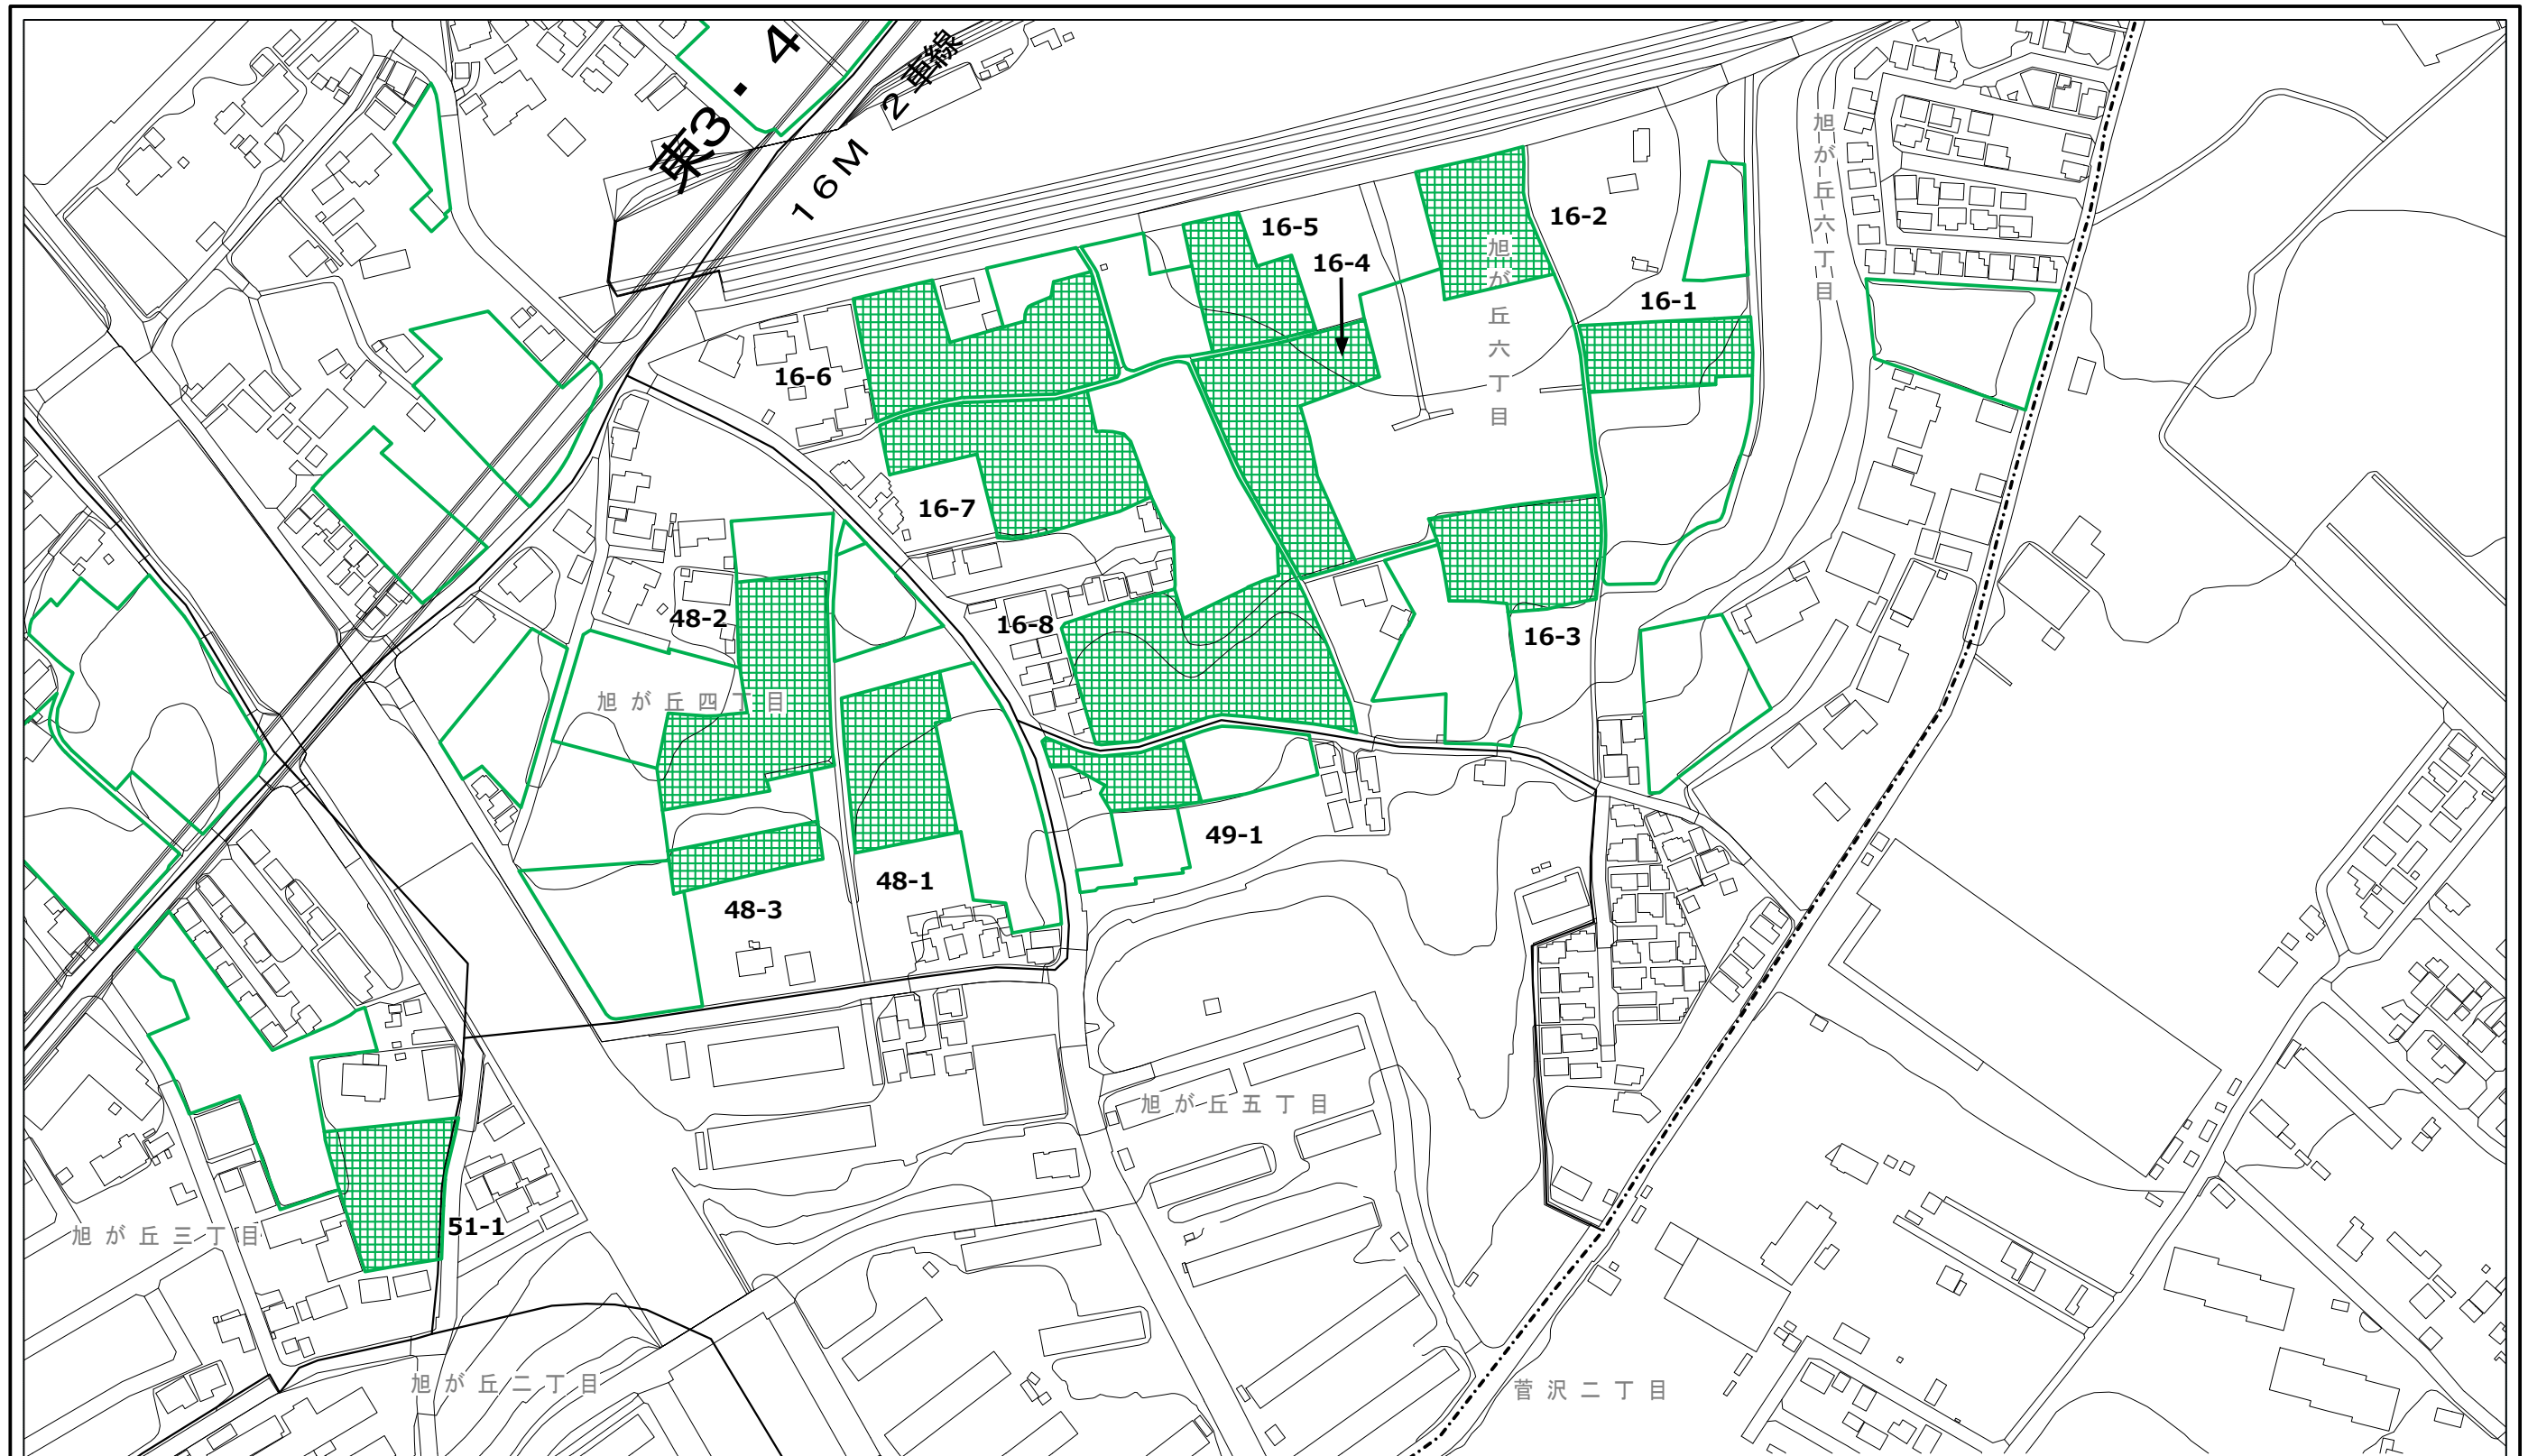

清瀬市特定生産緑地 指定図

この地図は、東京都知事の承認を受けて、東京都縮尺2,500分の1地形図を利用して作成したものである。無断複製を禁ず。
承認番号 2都市基交著第11号 令和2年4月23日、2都市基街都第61号 令和2年6月18日

凡例

都市計画
生産緑地地区

特定生産緑地
新規指定区域

1:2,500

この地図は、東京都知事の承認を受けて、東京都縮尺2,500分の1地形図を利用して作成したものである。無断複製を禁ず。
承認番号 2都市基交著第11号 令和2年4月23日、2都市基街都第61号 令和2年6月18日

凡例

都市計画
生産緑地地区

特定生産緑地
新規指定区域

1:2,500

清瀬市特定生産緑地 指定図

この地図は、東京都知事の承認を受けて、東京都縮尺2,500分の1地形図を利用して作成したものである。無断複製を禁ず。
承認番号 2都市基交著第11号 令和2年4月23日、2都市基街都第61号 令和2年6月18日

凡例

都市計画
生産緑地地区

特定生産緑地
新規指定区域

1:2,500

清瀬市特定生産緑地 指定図

この地図は、東京都知事の承認を受けて、東京都縮尺2,500分の1地形図を利用して作成したものである。無断複製を禁ず。
承認番号 2都市基交著第11号 令和2年4月23日、2都市基街都第61号 令和2年6月18日

凡例

都市計画
生産緑地地区

特定生産緑地
新規指定区域

1:2,500