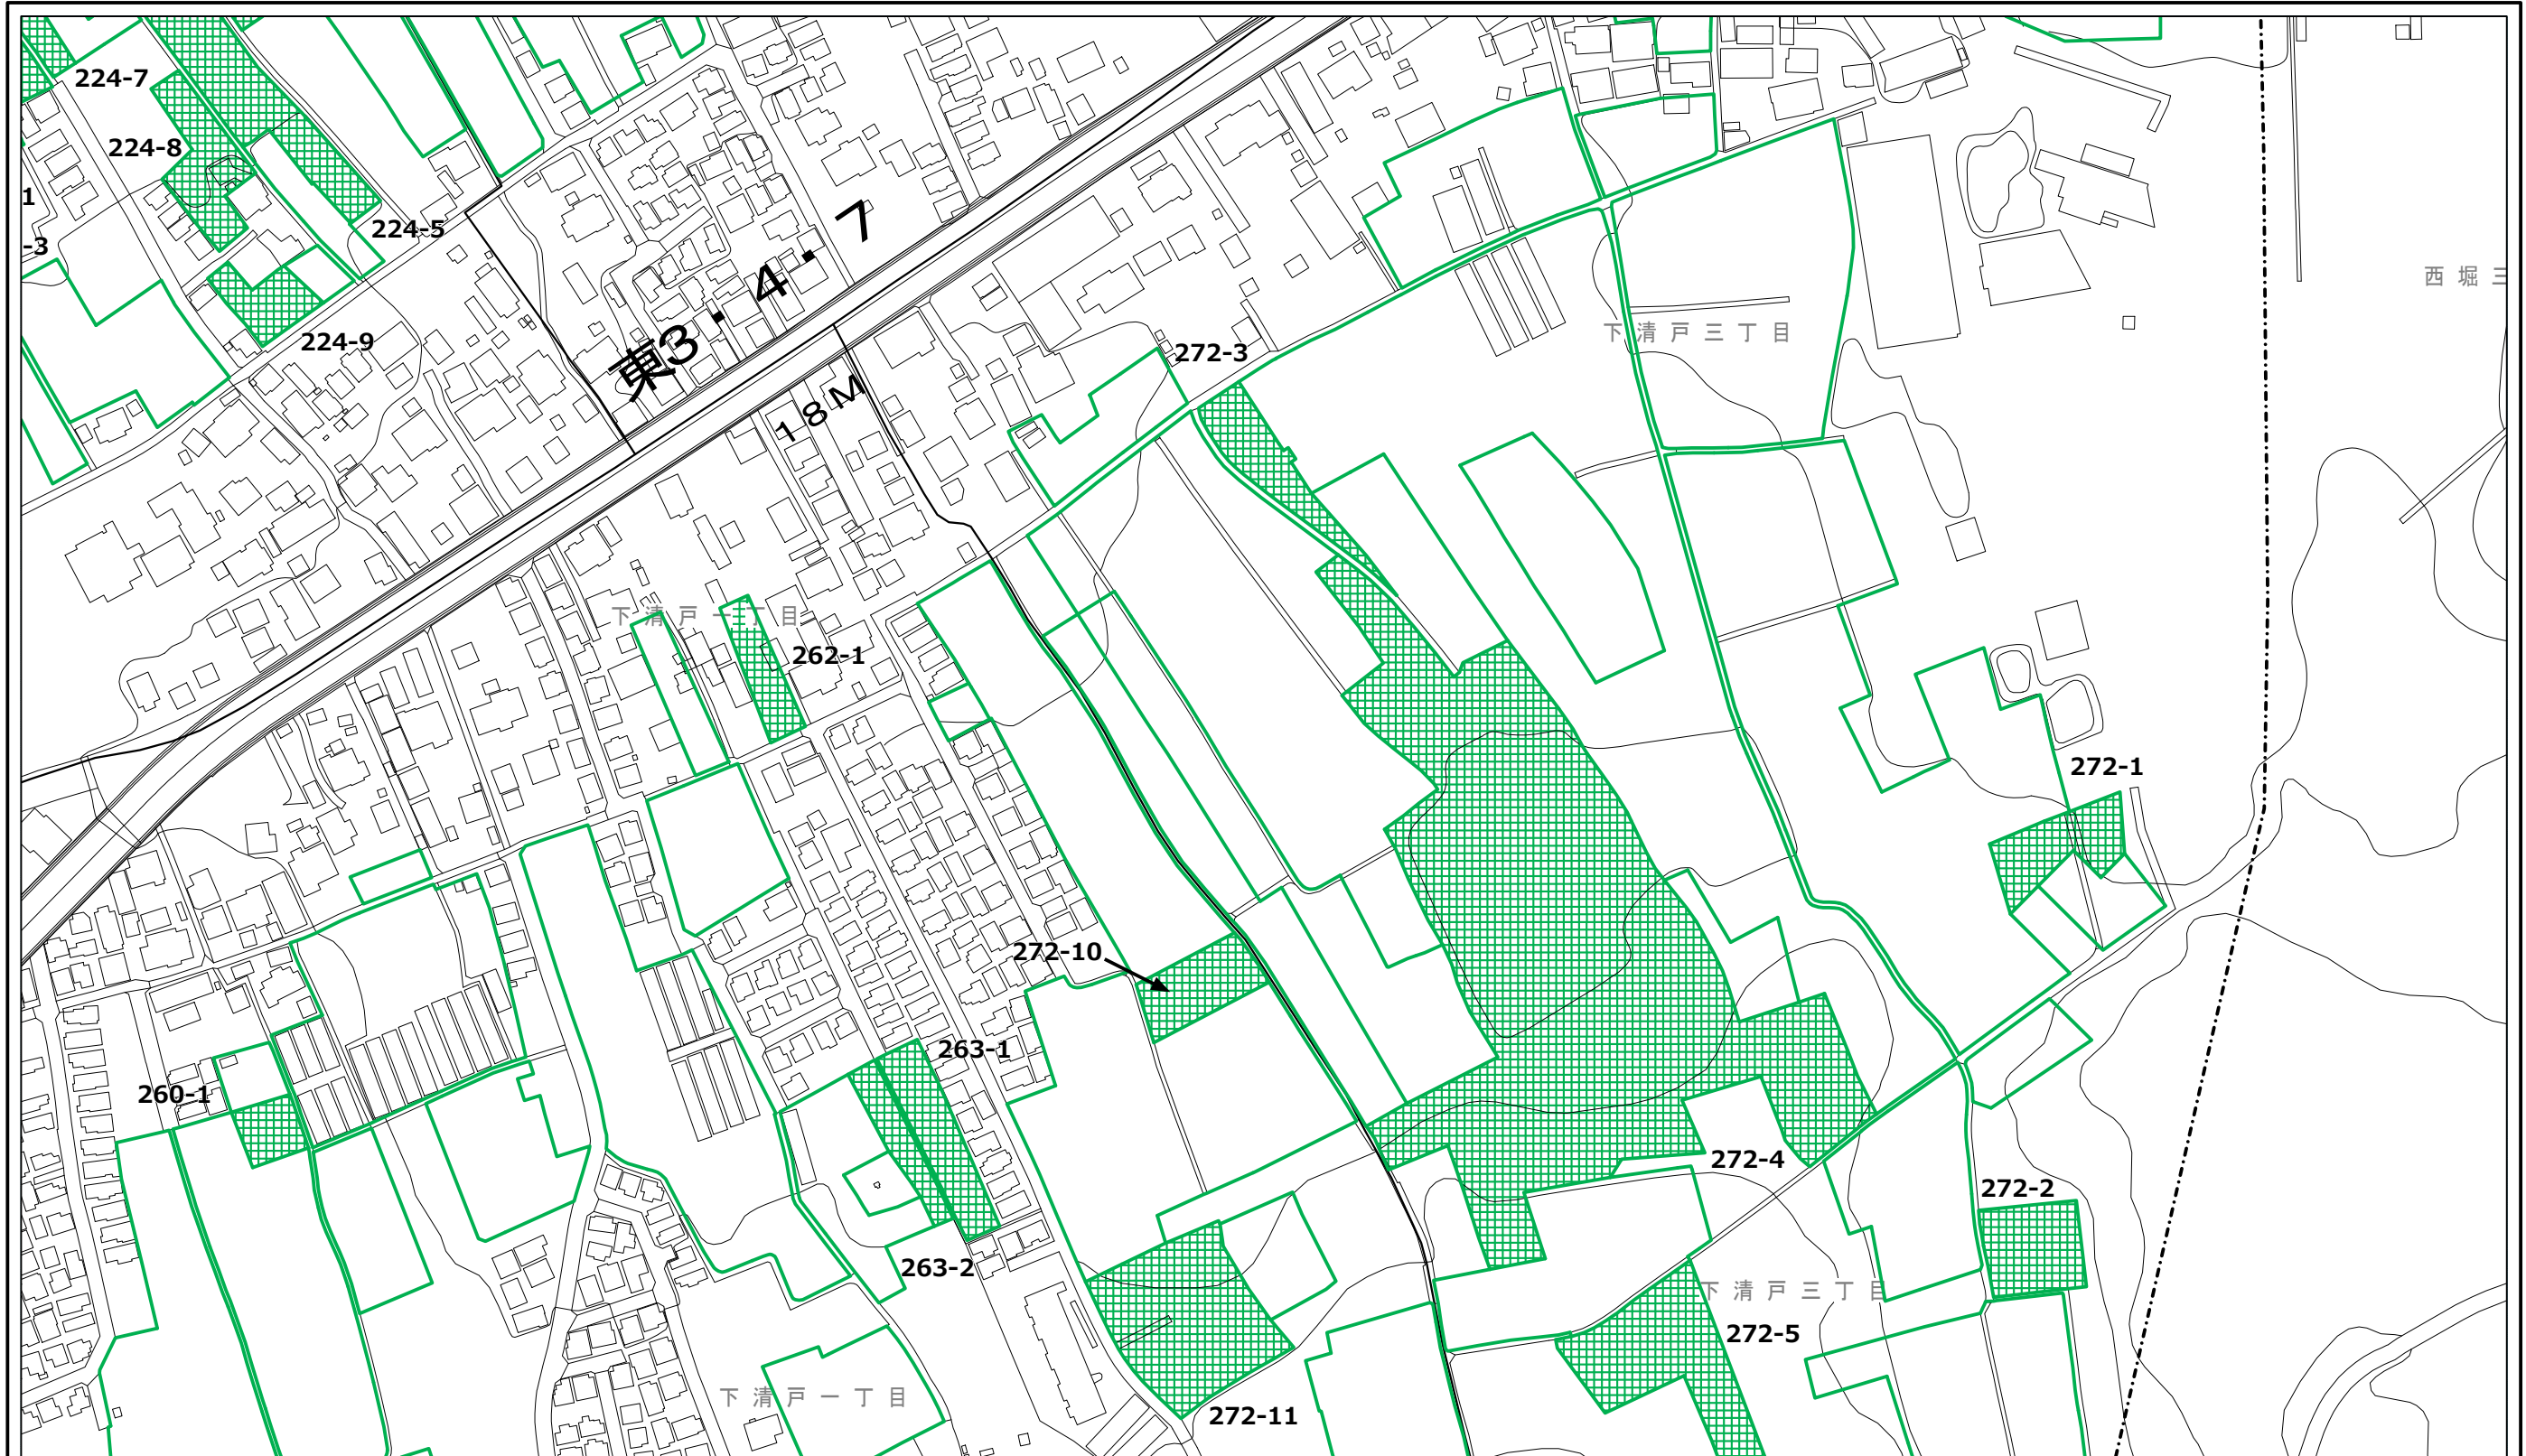

清瀬市特定生産緑地 指定図

この地図は、東京都知事の承認を受けて、東京都縮尺2,500分の1地形図を利用して作成したものである。無断複製を禁ず。
承認番号 2都市基交著第11号 令和2年4月23日、2都市基街都第61号 令和2年6月18日

凡例

- 都市計画生産緑地地区
- 特定生産緑地新規指定区域