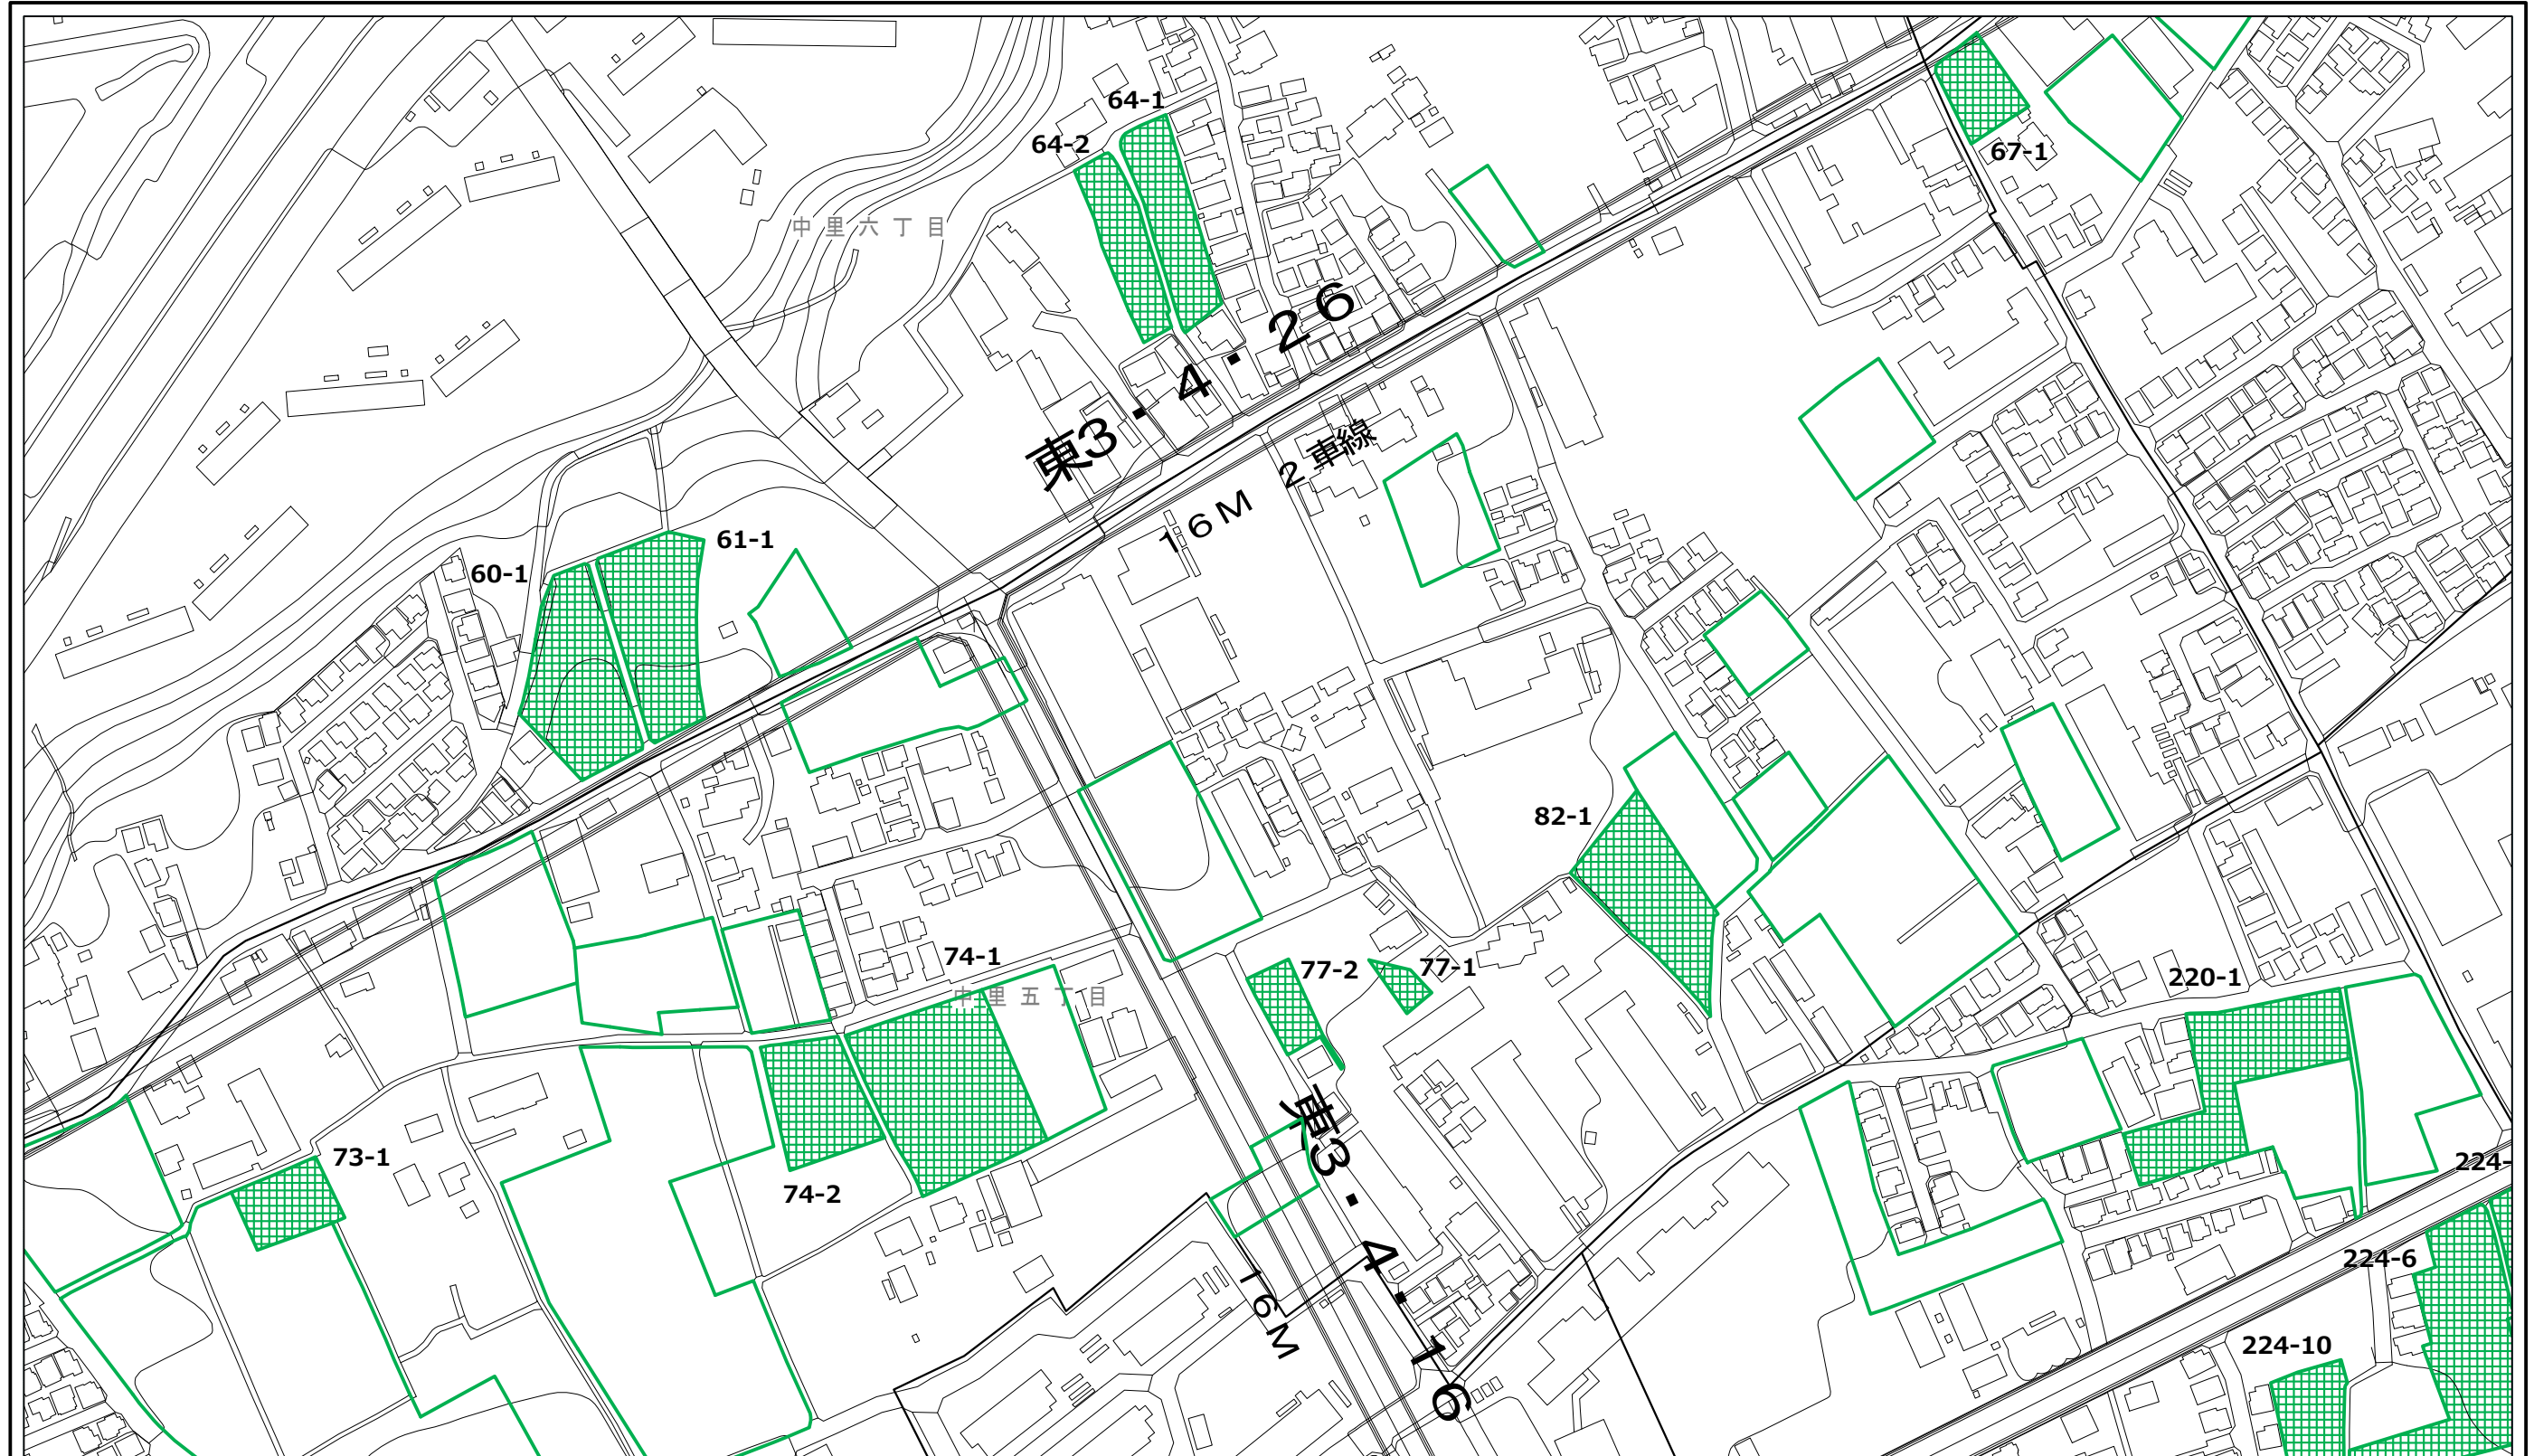

清瀬市特定生産緑地 指定図

この地図は、東京都知事の承認を受けて、東京都縮尺2,500分の1地形図を利用して作成したものである。無断複製を禁ず。
承認番号 2都市基交著第11号 令和2年4月23日、2都市基街都第61号 令和2年6月18日

凡例

都市計画
生産緑地地区

特定生産緑地
新規指定区域