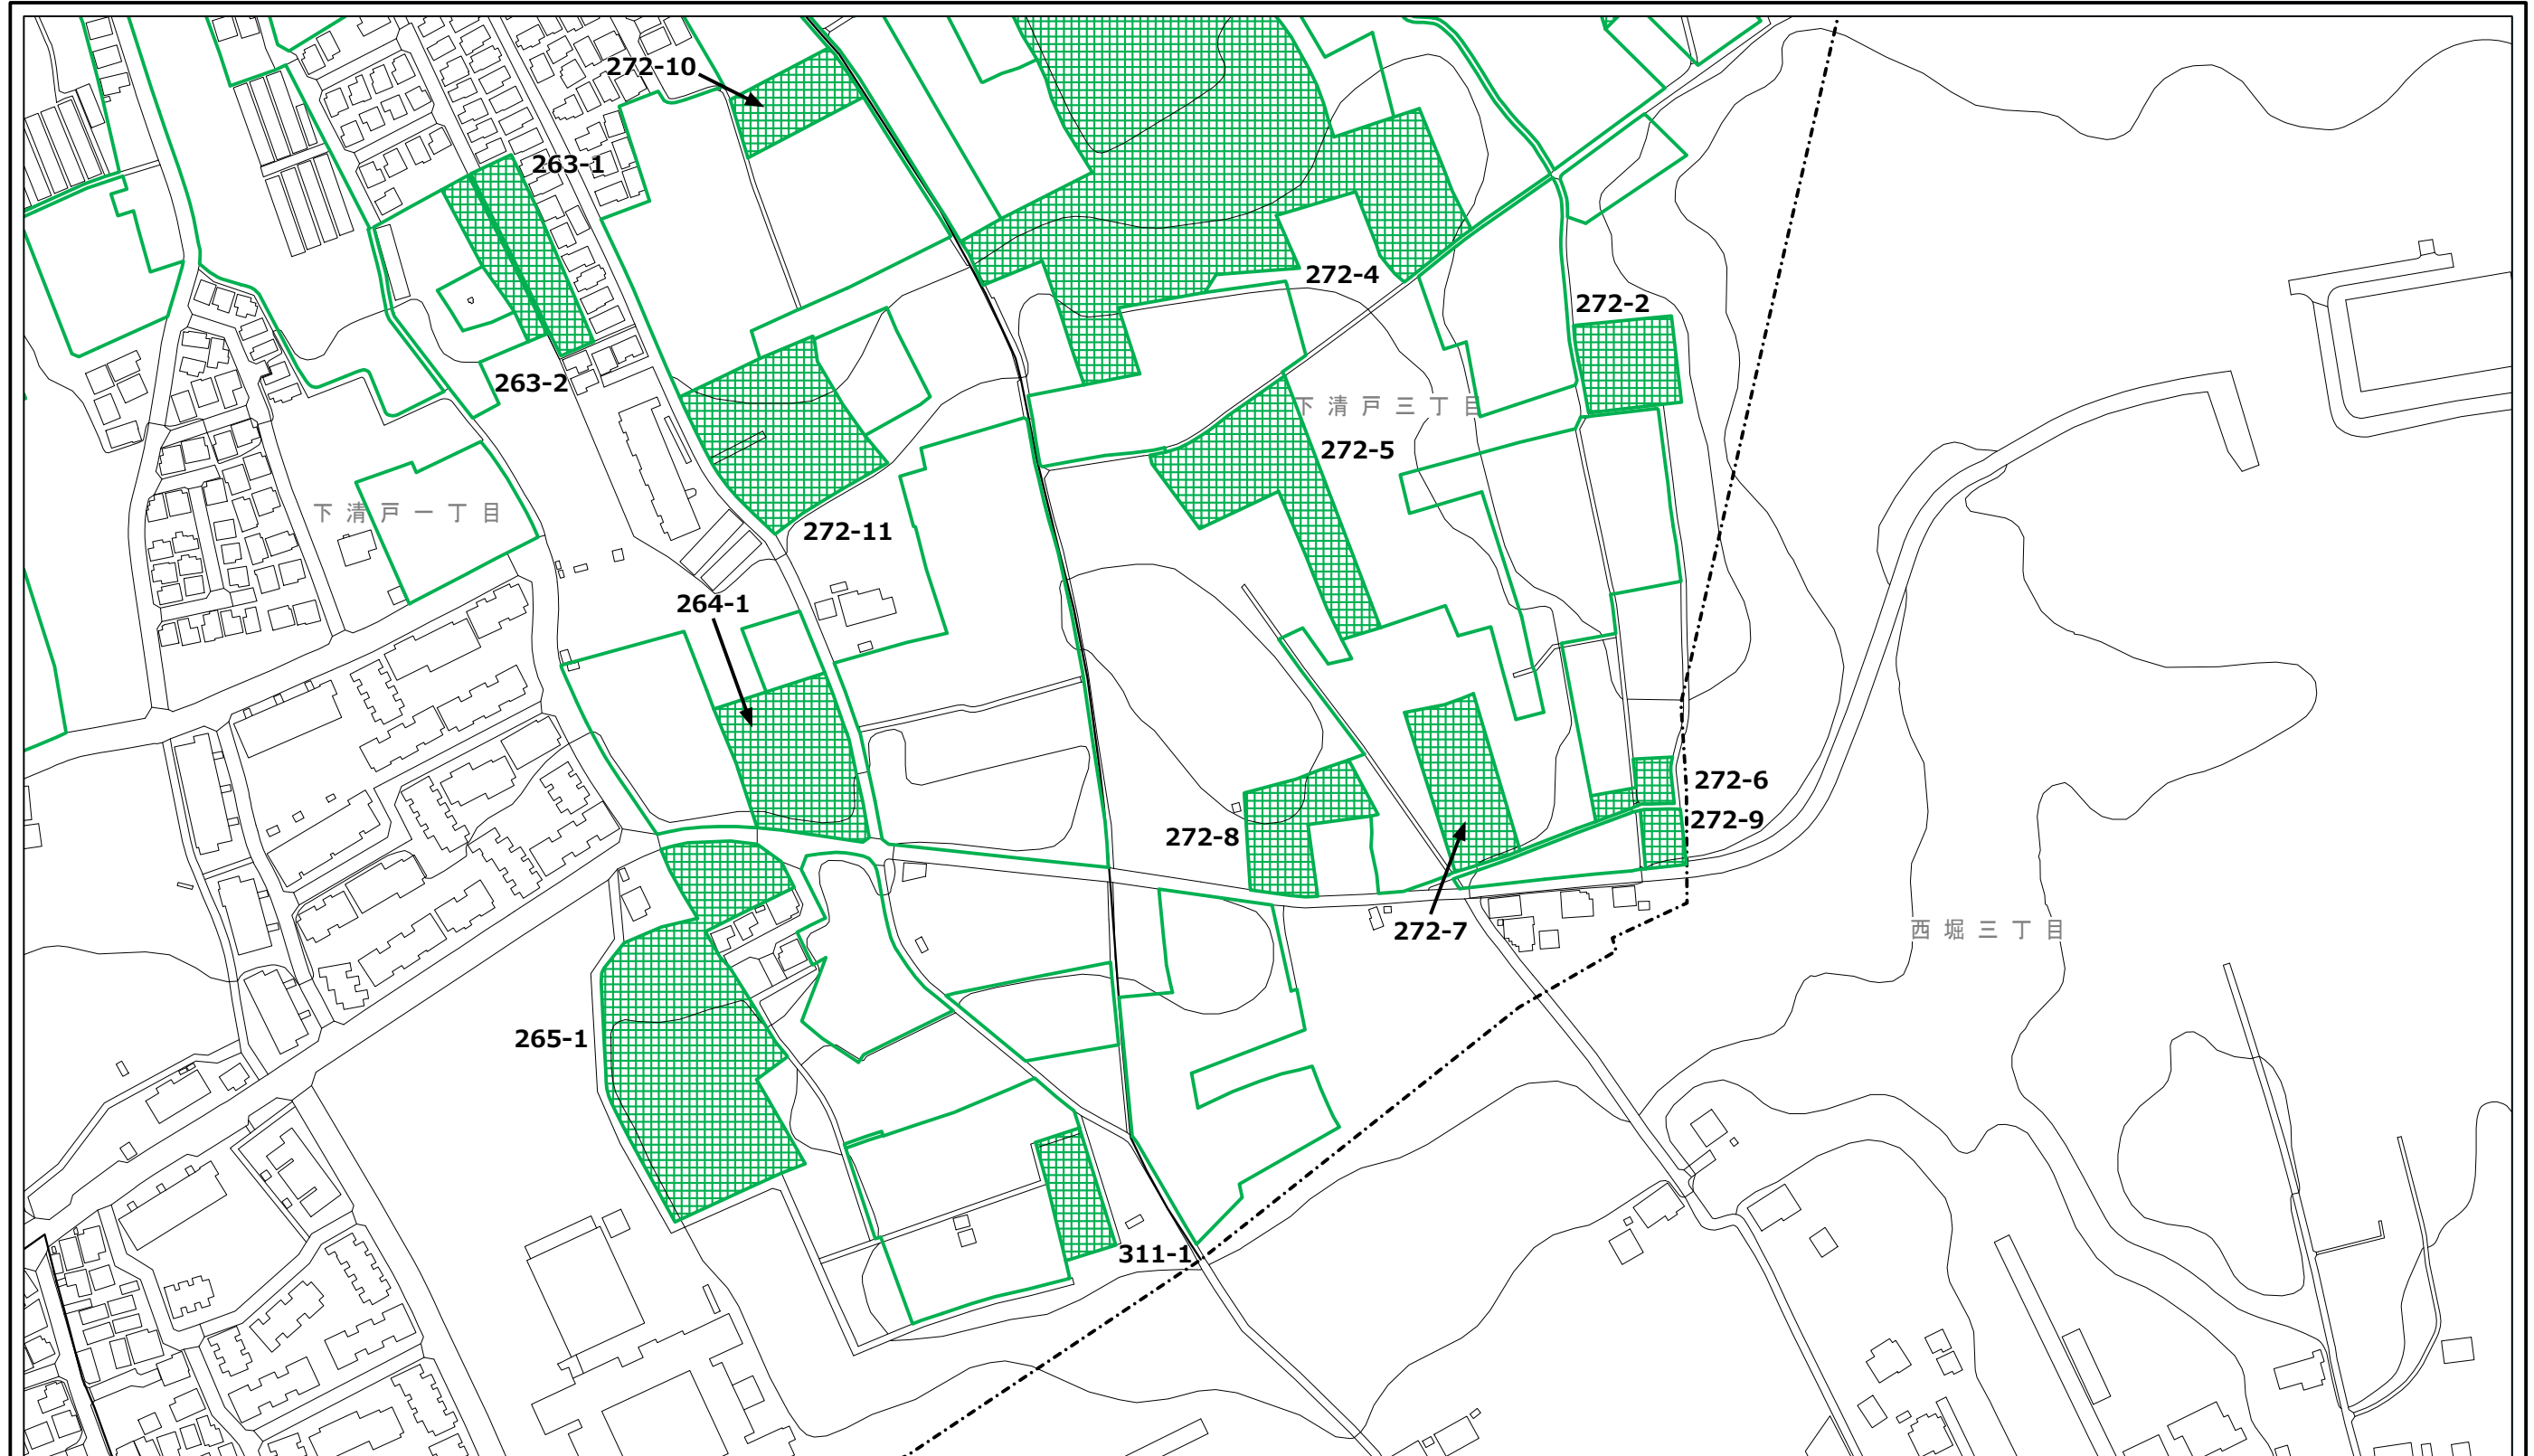

特定生産緑地
新規指定区域

1:2,500

清瀬市特定生産緑地 指定図

この地図は、東京都知事の承認を受けて、東京都縮尺2,500分の1地形図を利用して作成したものである。無断複製を禁ず。
承認番号 2都市基交著第11号 令和2年4月23日、2都市基街都第61号 令和2年6月18日

凡例

- 都市計画生産緑地地区
- 特定生産緑地新規指定区域

清瀬市特定生産緑地 指定図

この地図は、東京都知事の承認を受けて、東京都縮尺2,500分の1地形図を利用して作成したものである。無断複製を禁ず。
承認番号 2都市基交著第11号 令和2年4月23日、2都市基街都第61号 令和2年6月18日