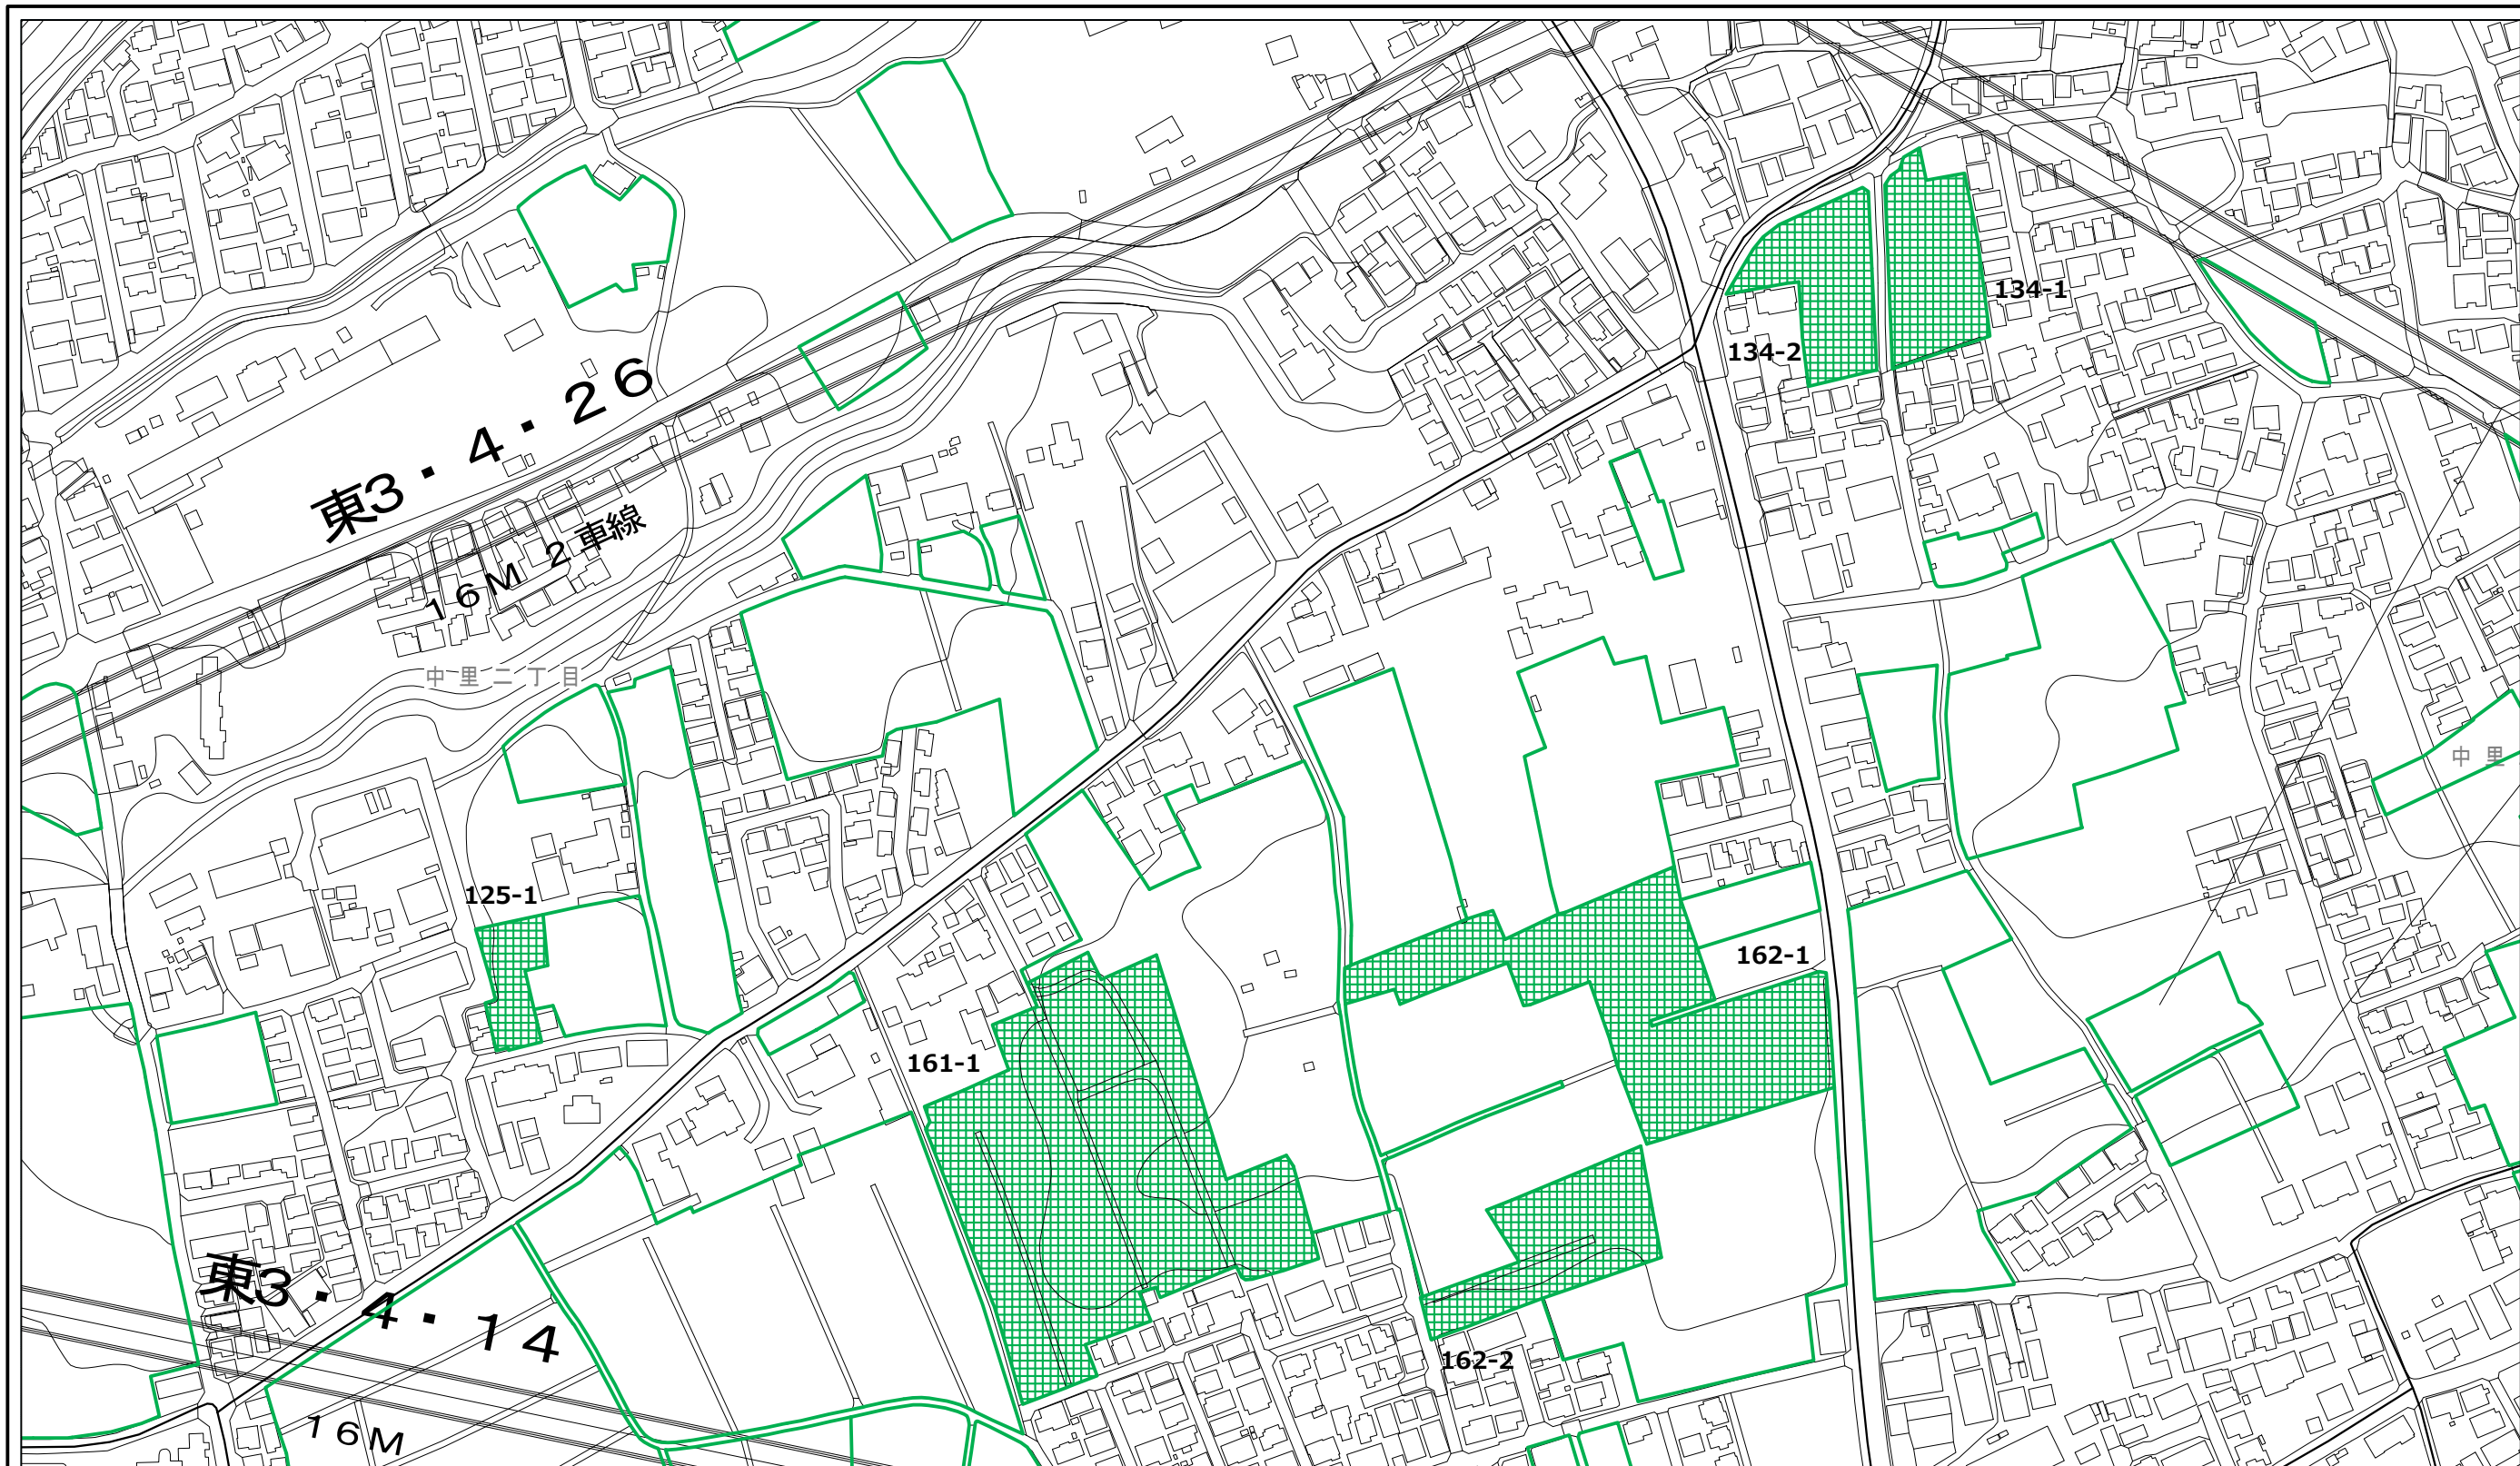

特定生産緑地
新規指定区域

1:2,500

清瀬市特定生産緑地 指定図

この地図は、東京都知事の承認を受けて、東京都縮尺2,500分の1地形図を利用して作成したものである。無断複製を禁ず。
承認番号 2都市基交著第11号 令和2年4月23日、2都市基街都第61号 令和2年6月18日

凡例

-  都市計画生産緑地地区
-  特定生産緑地新規指定区域

この地図は、東京都知事の承認を受けて、東京都縮尺2,500分の1地形図を利用して作成したものである。無断複製を禁ず。
承認番号 2都市基交著第11号 令和2年4月23日、2都市基街都第61号 令和2年6月18日