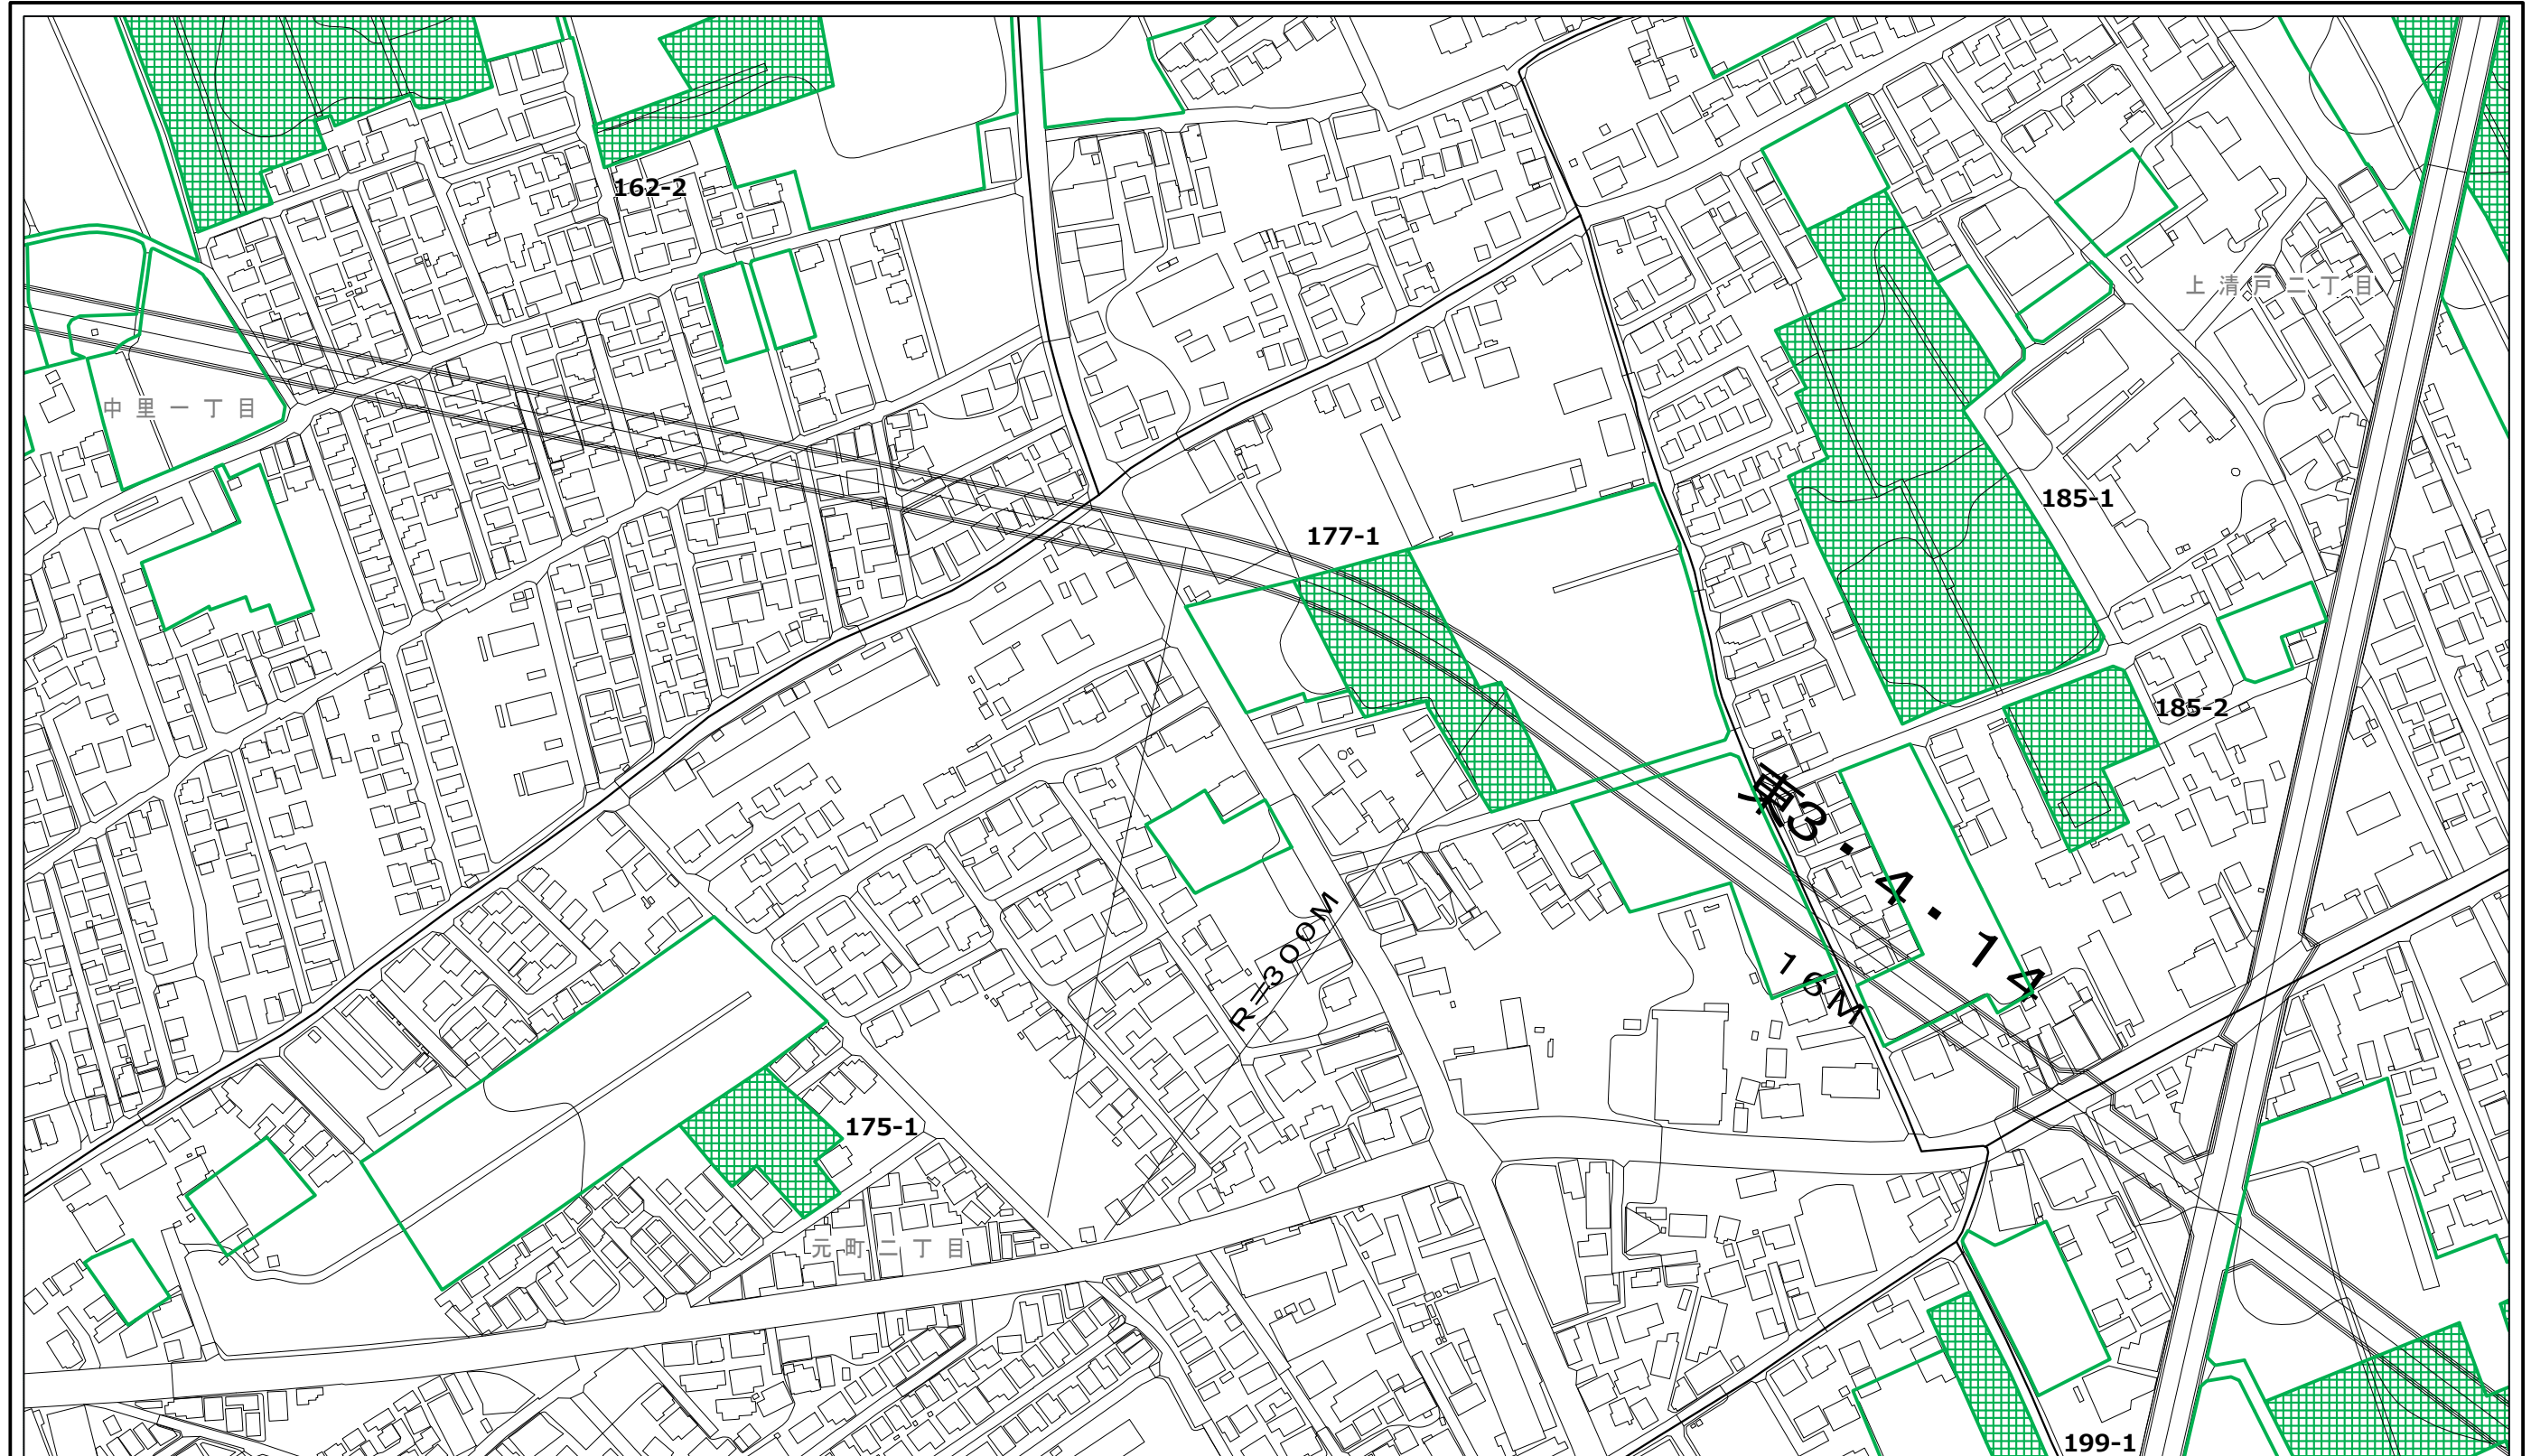

凡例

都市計画
生産緑地地区

特定生産緑地
新規指定区域

1:2,500

この地図は、東京都知事の承認を受けて、東京都縮尺2,500分の1地形図を利用して作成したものである。無断複製を禁ず。
承認番号 2都市基交著第11号 令和2年4月23日、2都市基街都第61号 令和2年6月18日

凡例

都市計画
生産緑地地区

特定生産緑地
新規指定区域