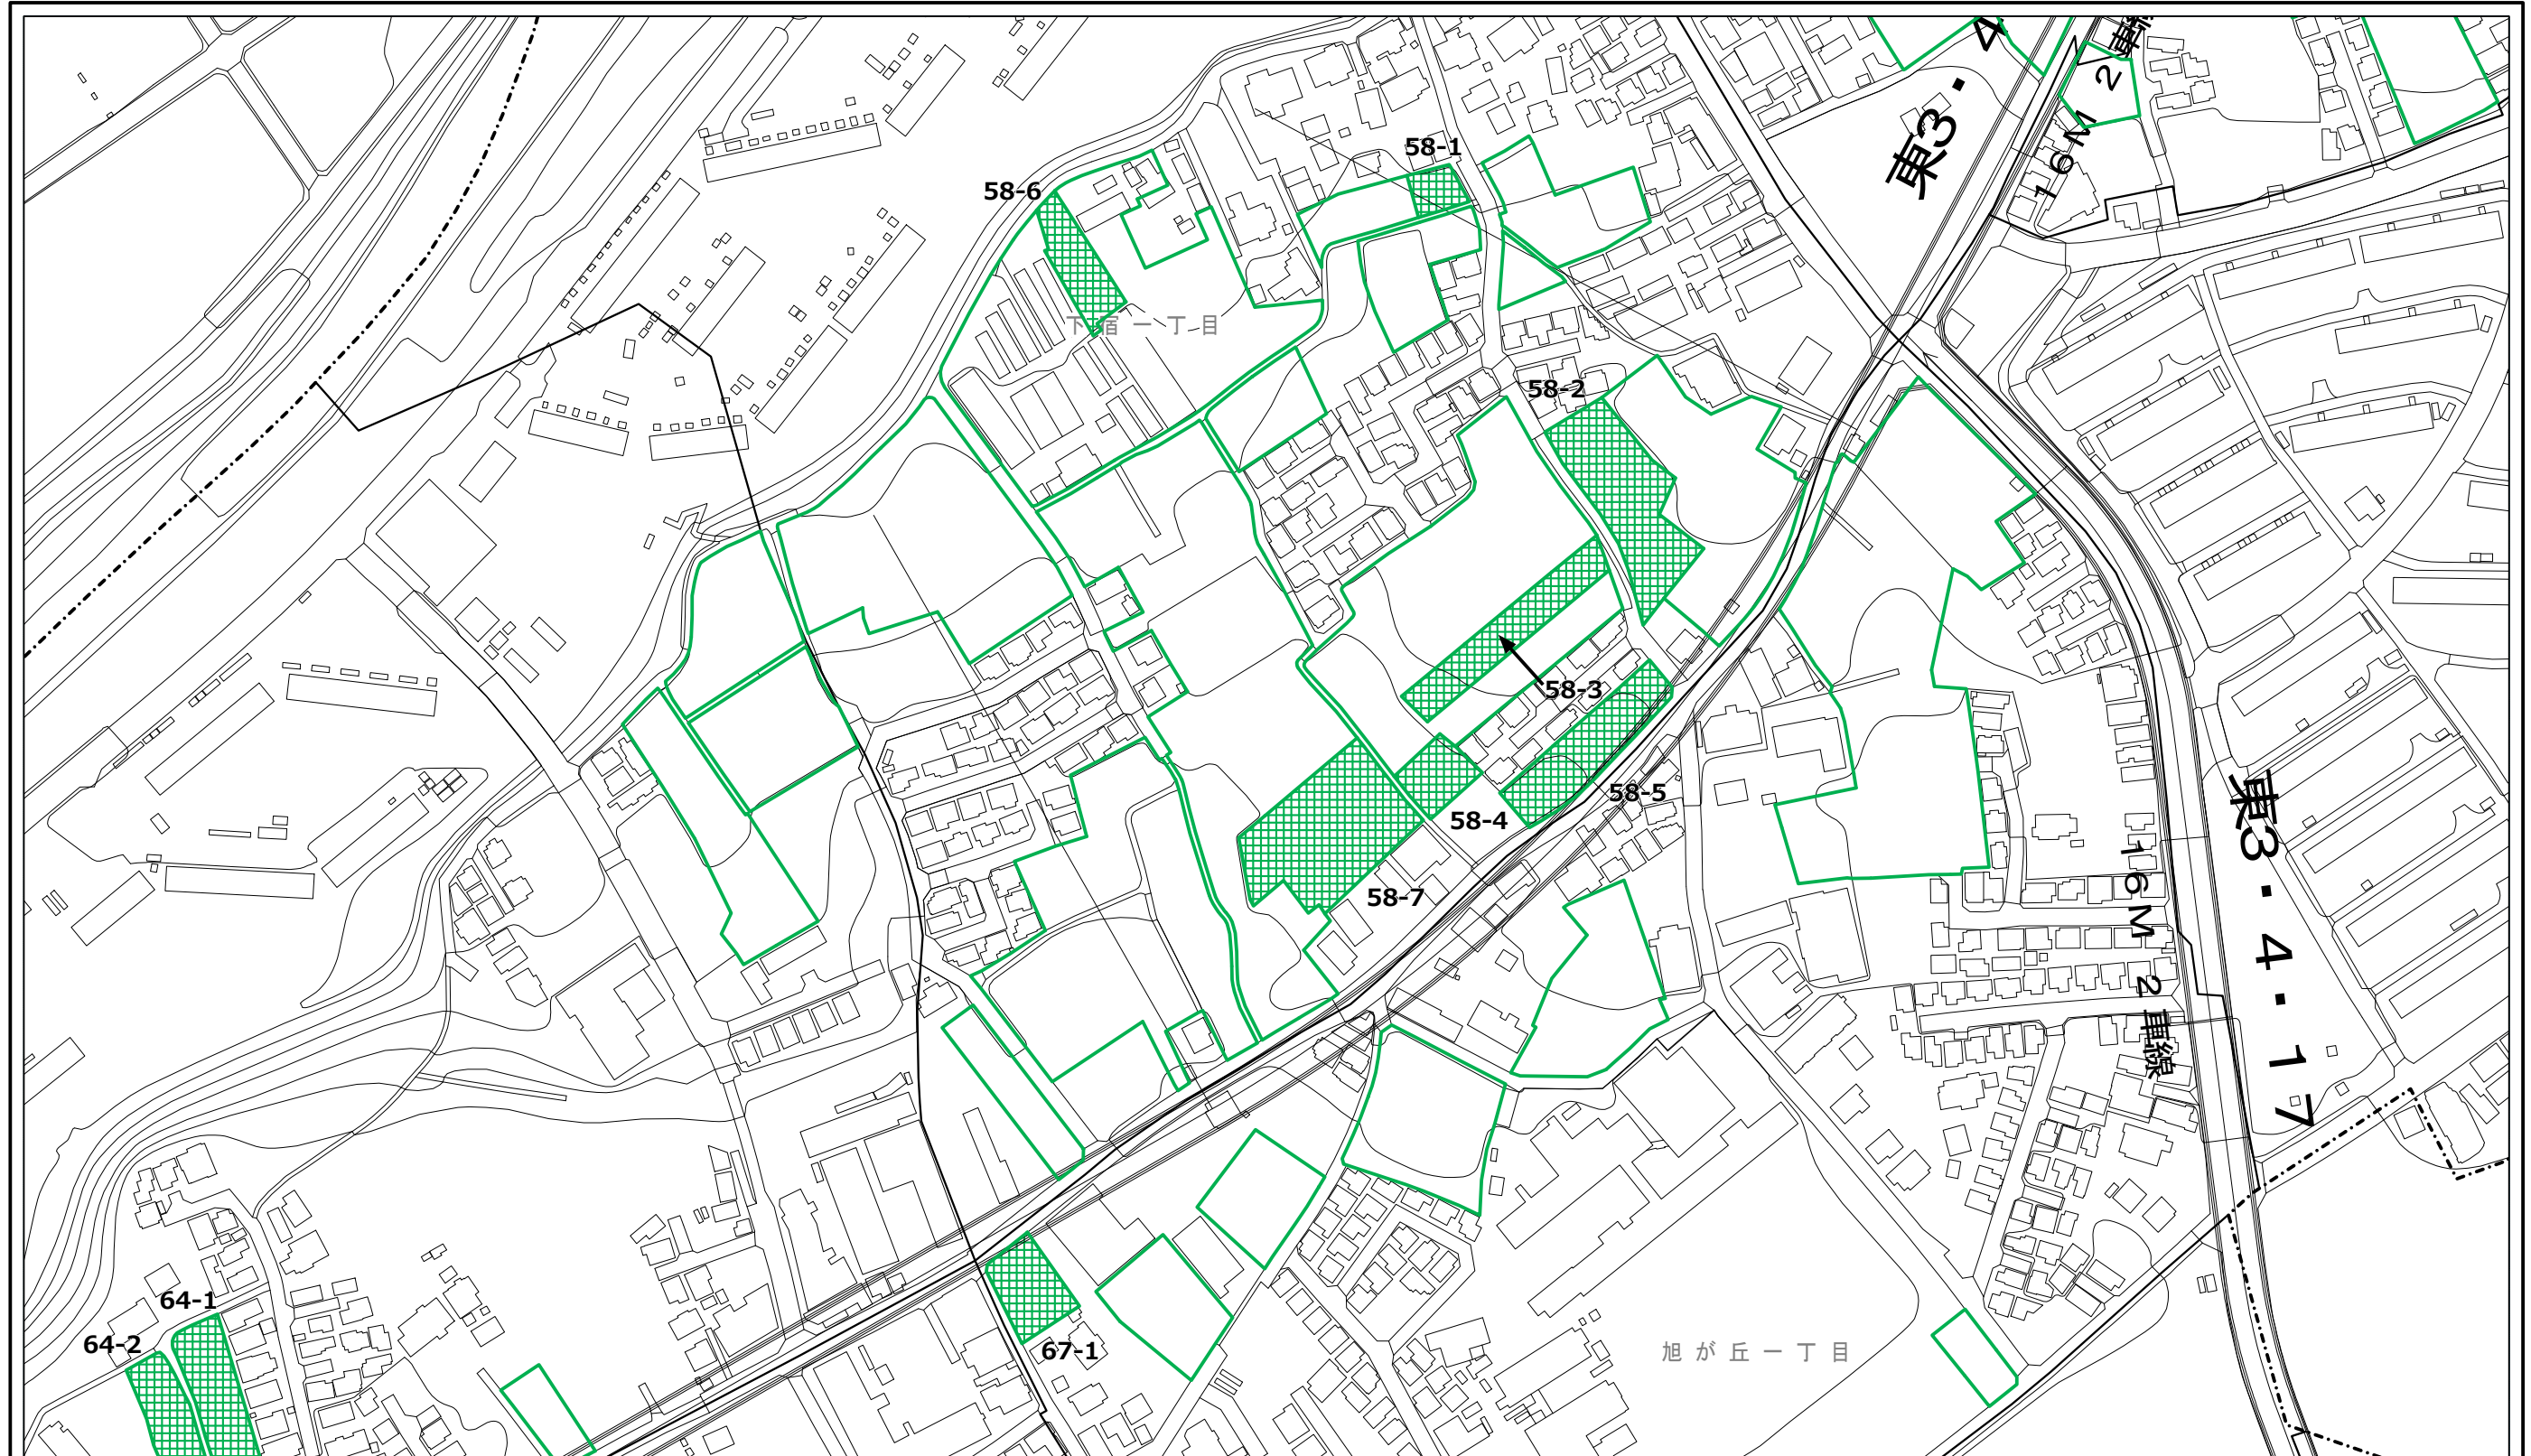

清瀬市特定生産緑地 指定図

この地図は、東京都知事の承認を受けて、東京都縮尺2,500分の1地形図を利用して作成したものである。無断複製を禁ず。
承認番号 2都市基交著第11号 令和2年4月23日、2都市基街都第61号 令和2年6月18日

凡例

都市計画
生産緑地地区

特定生産緑地
新規指定区域

1:2,500