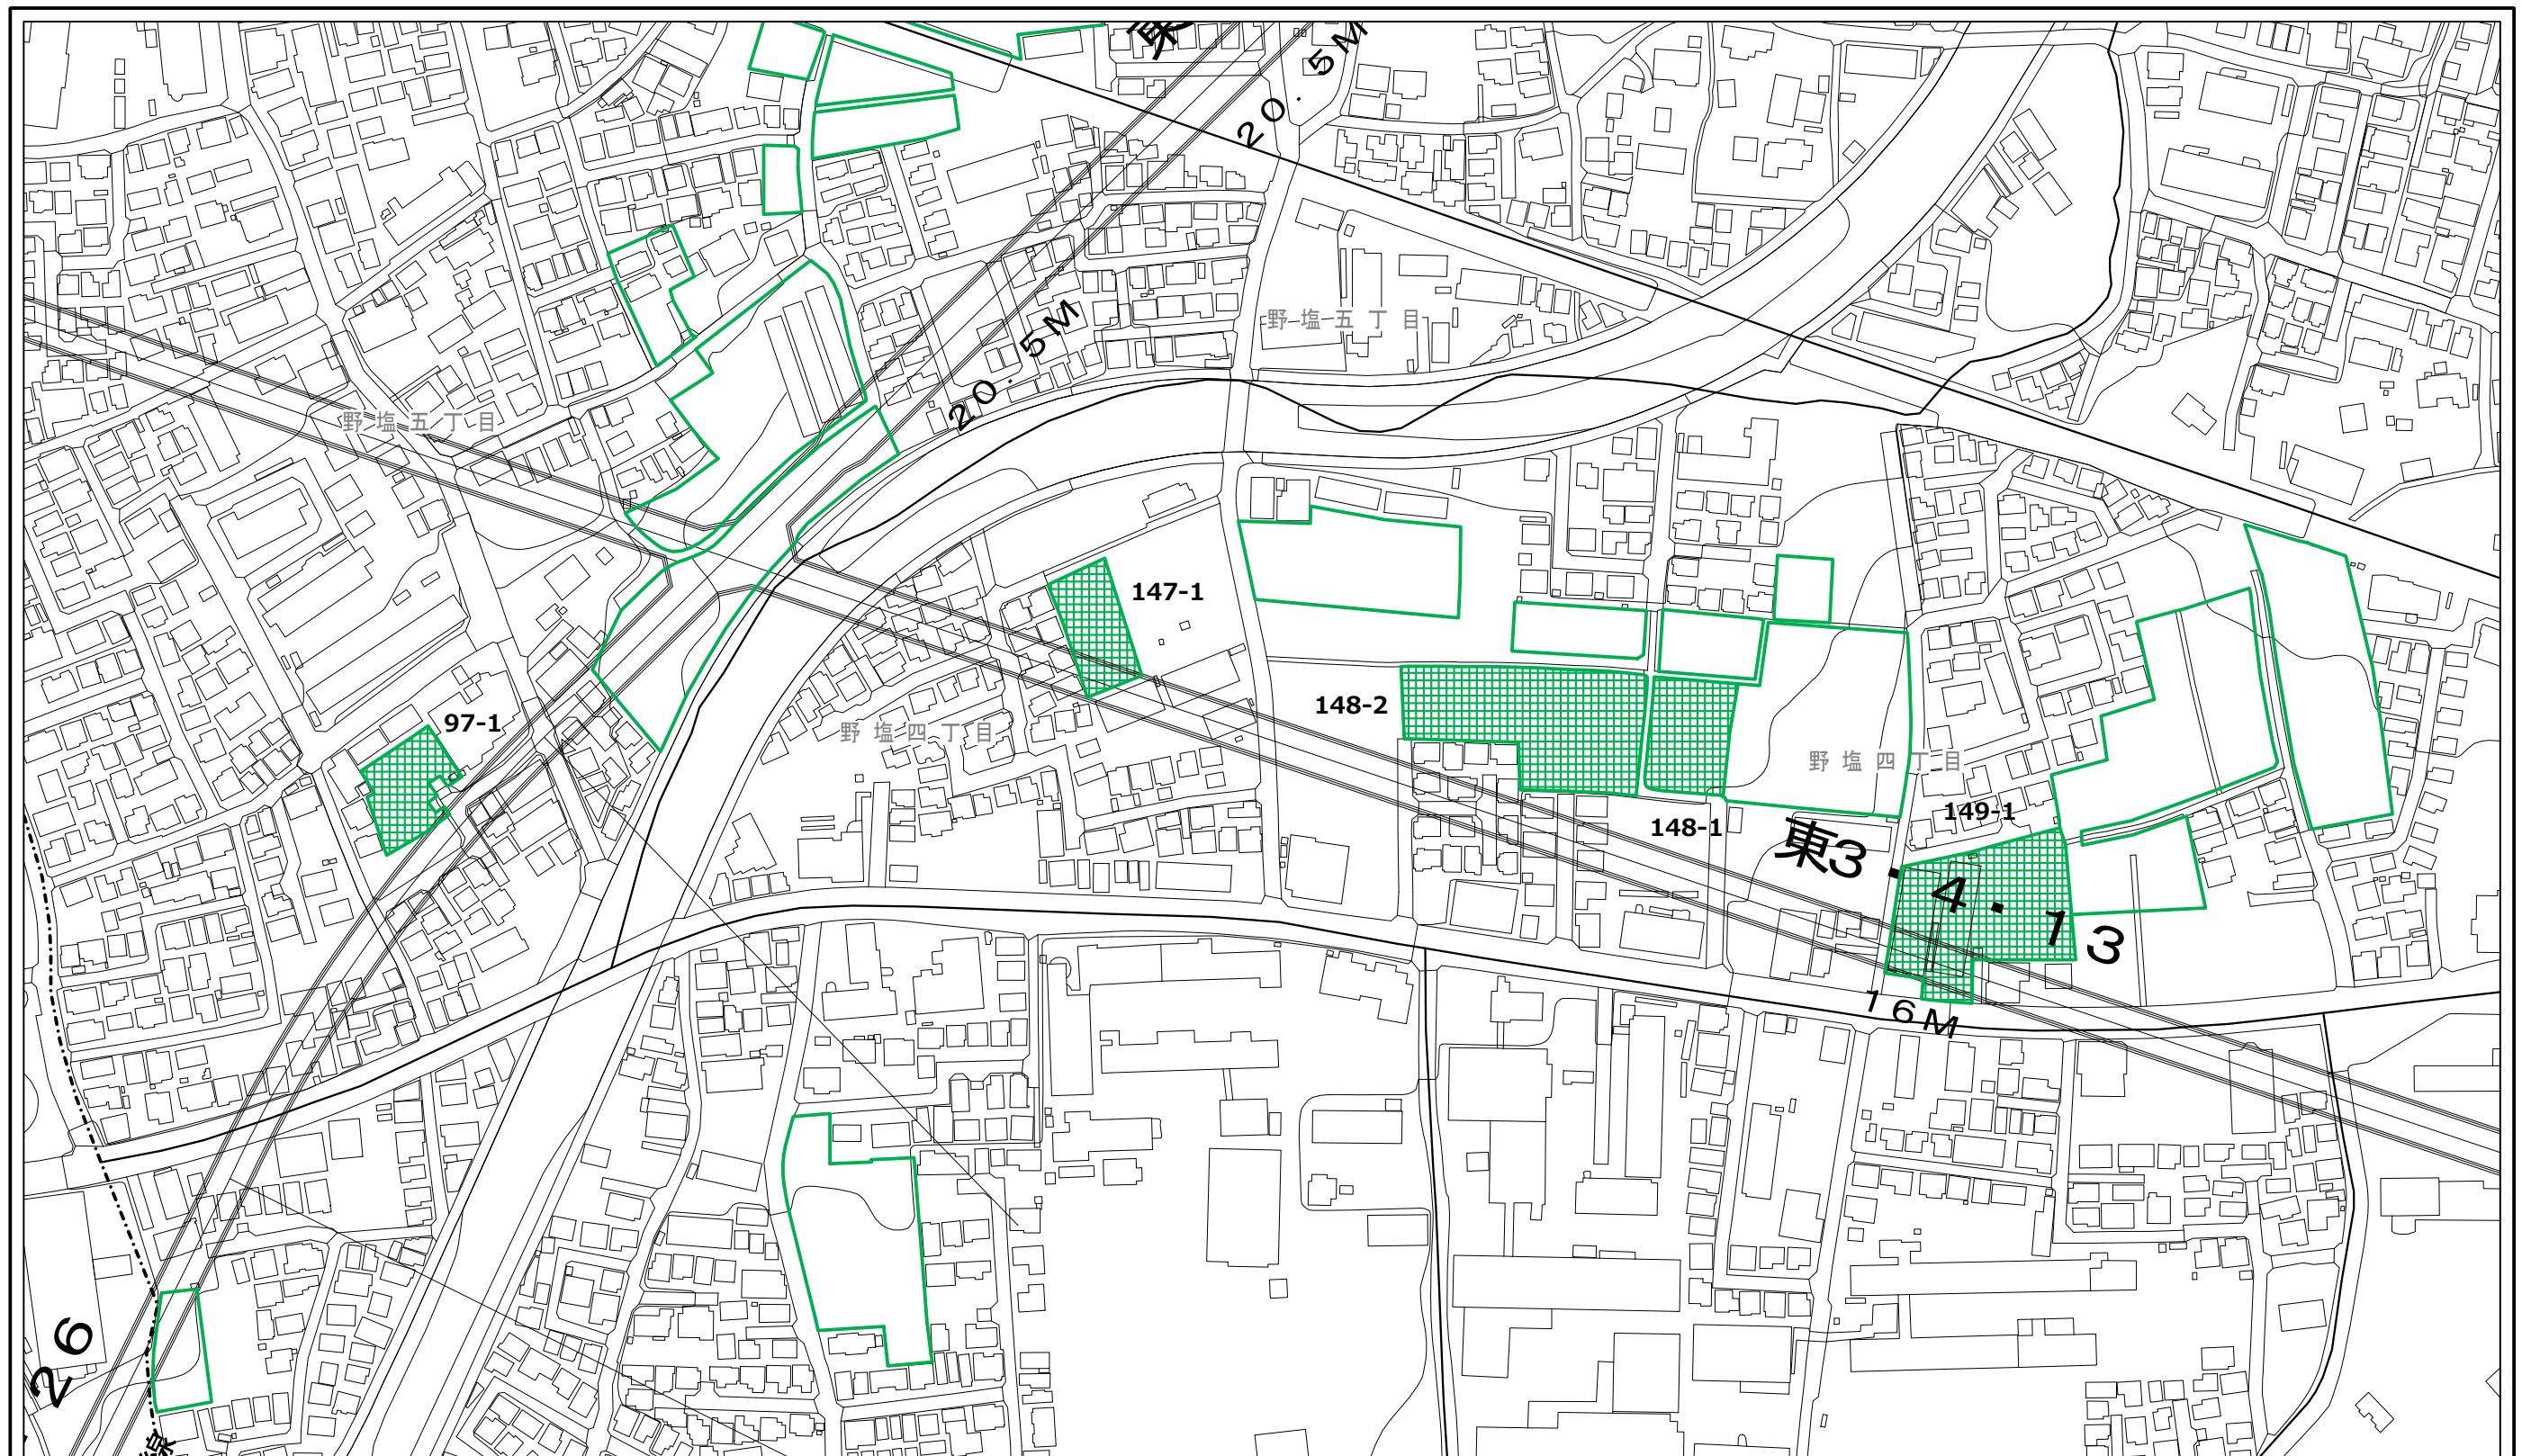

凡例

都市計画
生産緑地地区

特定生産緑地
新規指定区域

1:2,500

清瀬市特定生産緑地 指定図

この地図は、東京都知事の承認を受けて、東京都縮尺2,500分の1地形図を利用して作成したものである。無断複製を禁ず。
承認番号 2都市基交著第11号 令和2年4月23日、2都市基街都第61号 令和2年6月18日

凡例

都市計画
生産緑地地区