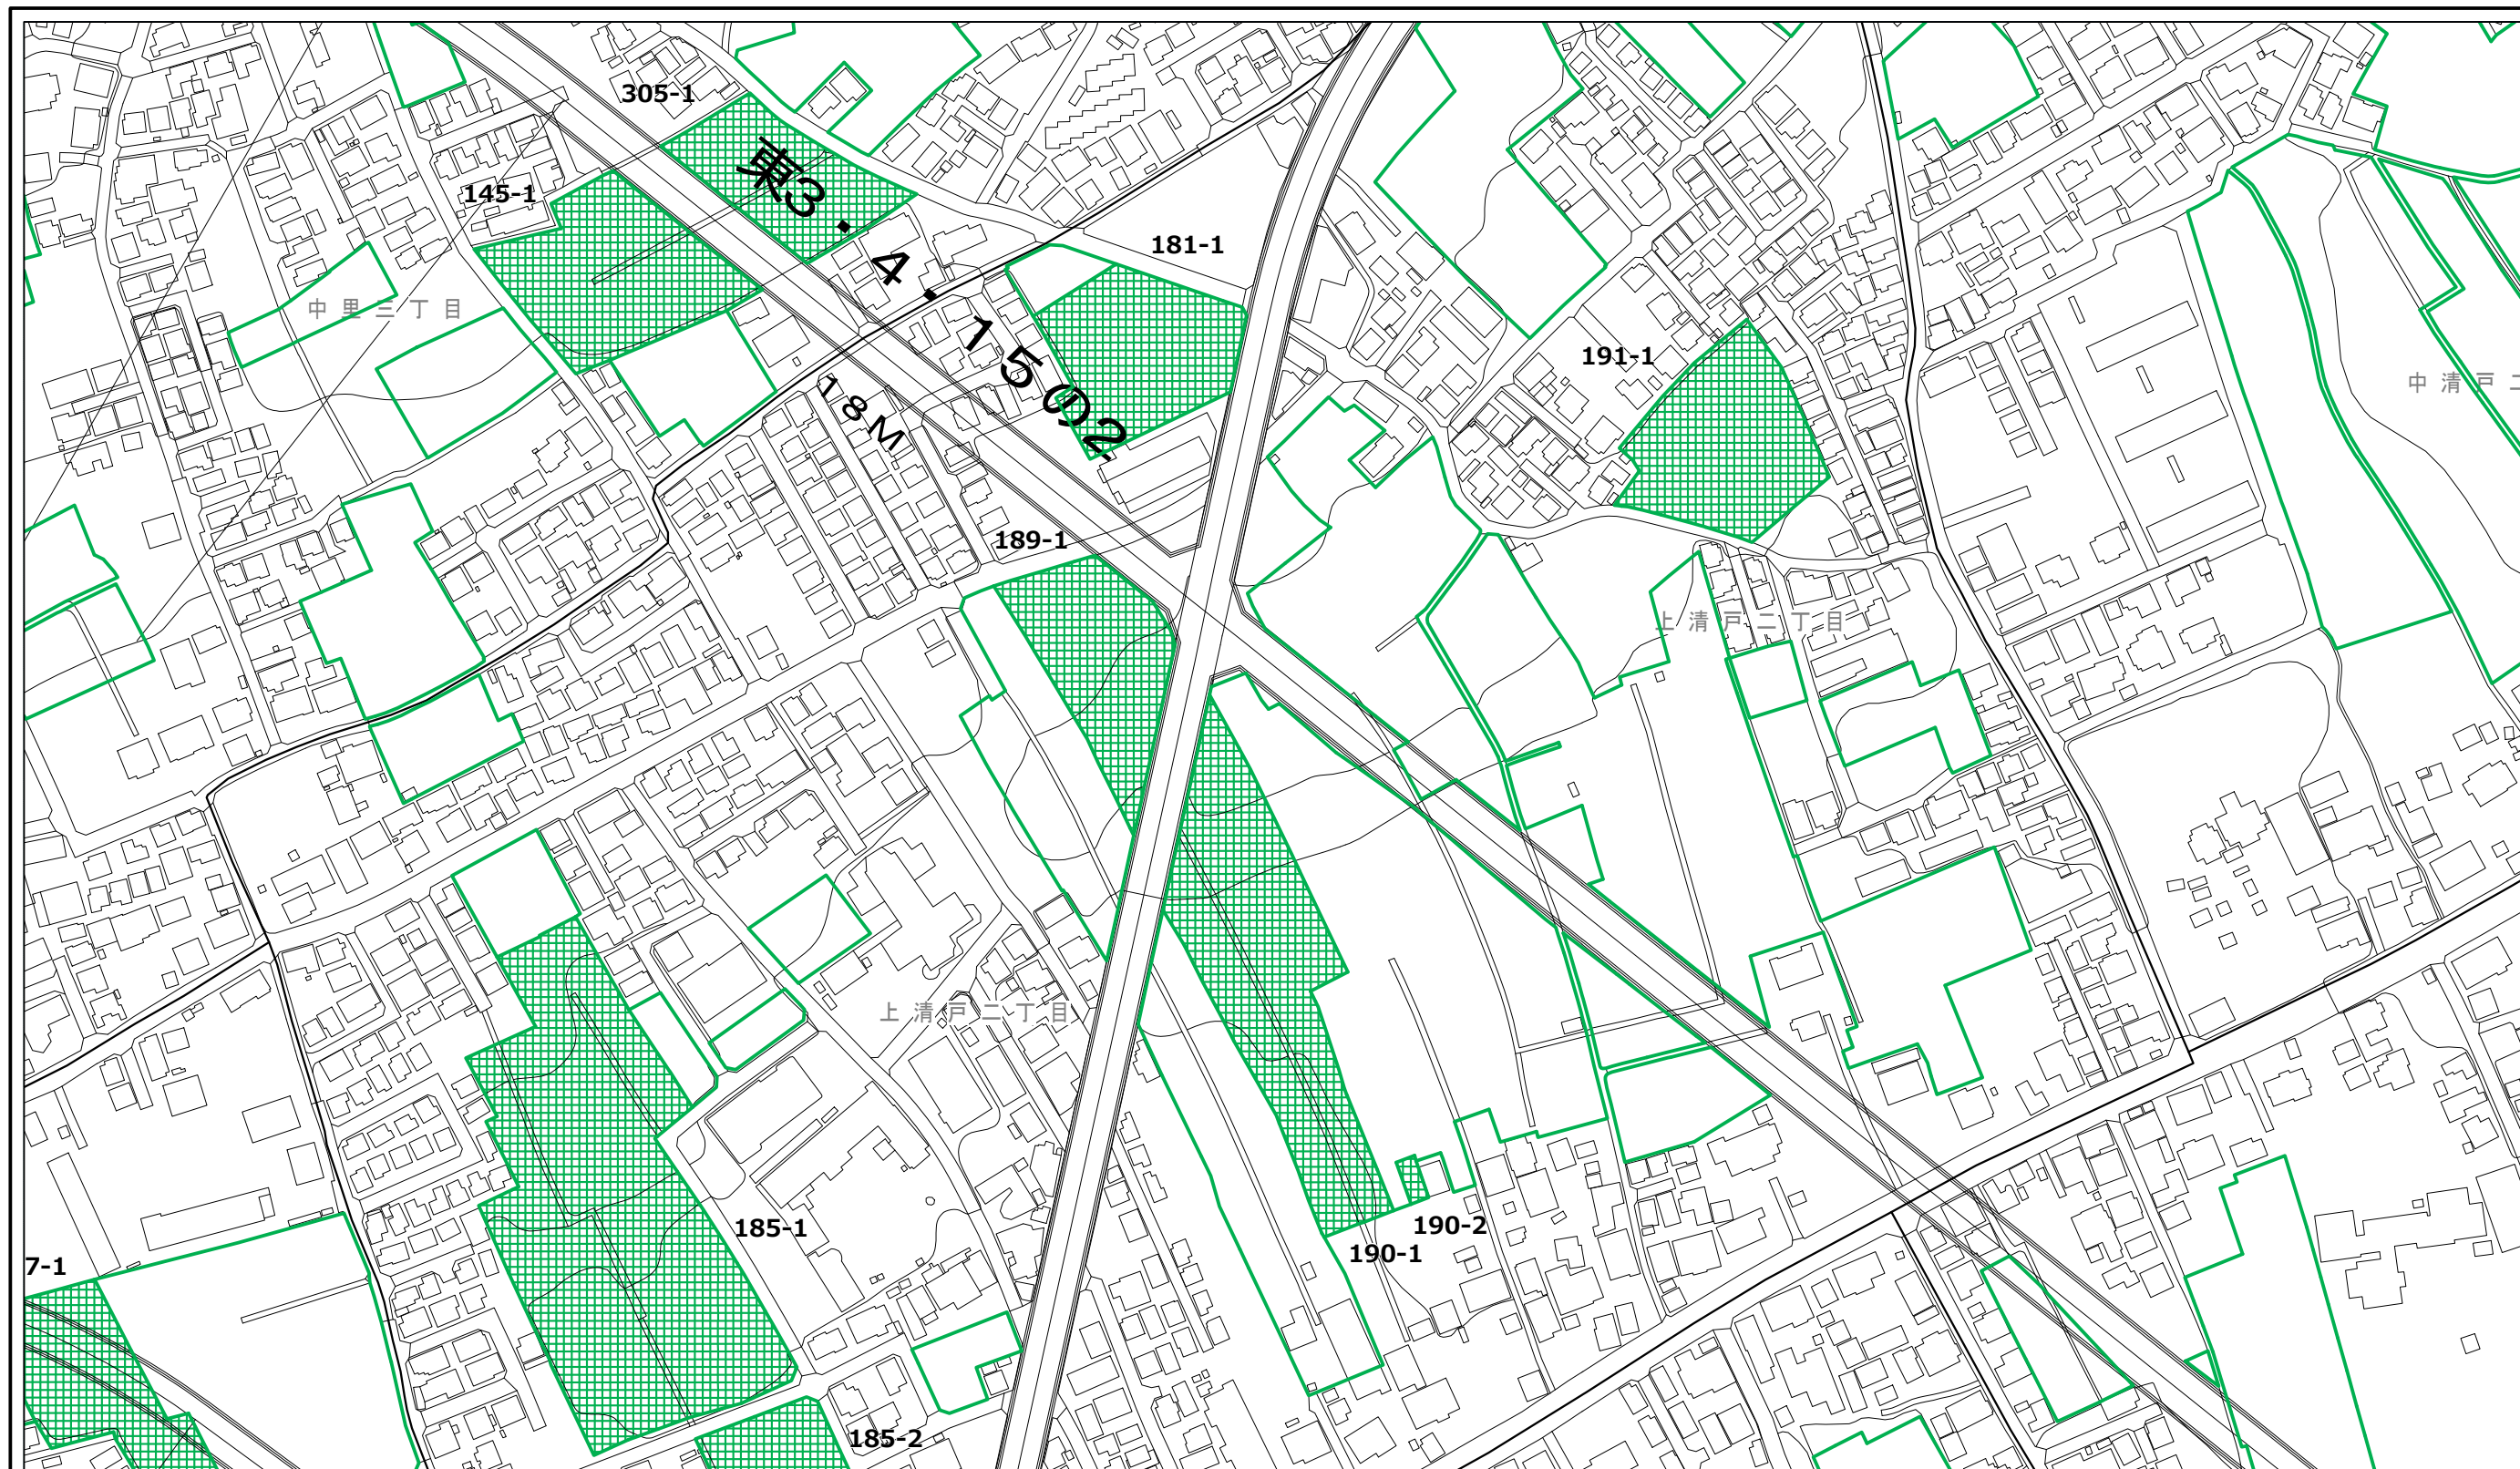

清瀬市特定生産緑地 指定図

この地図は、東京都知事の承認を受けて、東京都縮尺2,500分の1地形図を利用して作成したものである。無断複製を禁ず。
承認番号 2都市基交著第11号 令和2年4月23日、2都市基街都第61号 令和2年6月18日

凡例

- 都市計画生産緑地地区
- 特定生産緑地新規指定区域