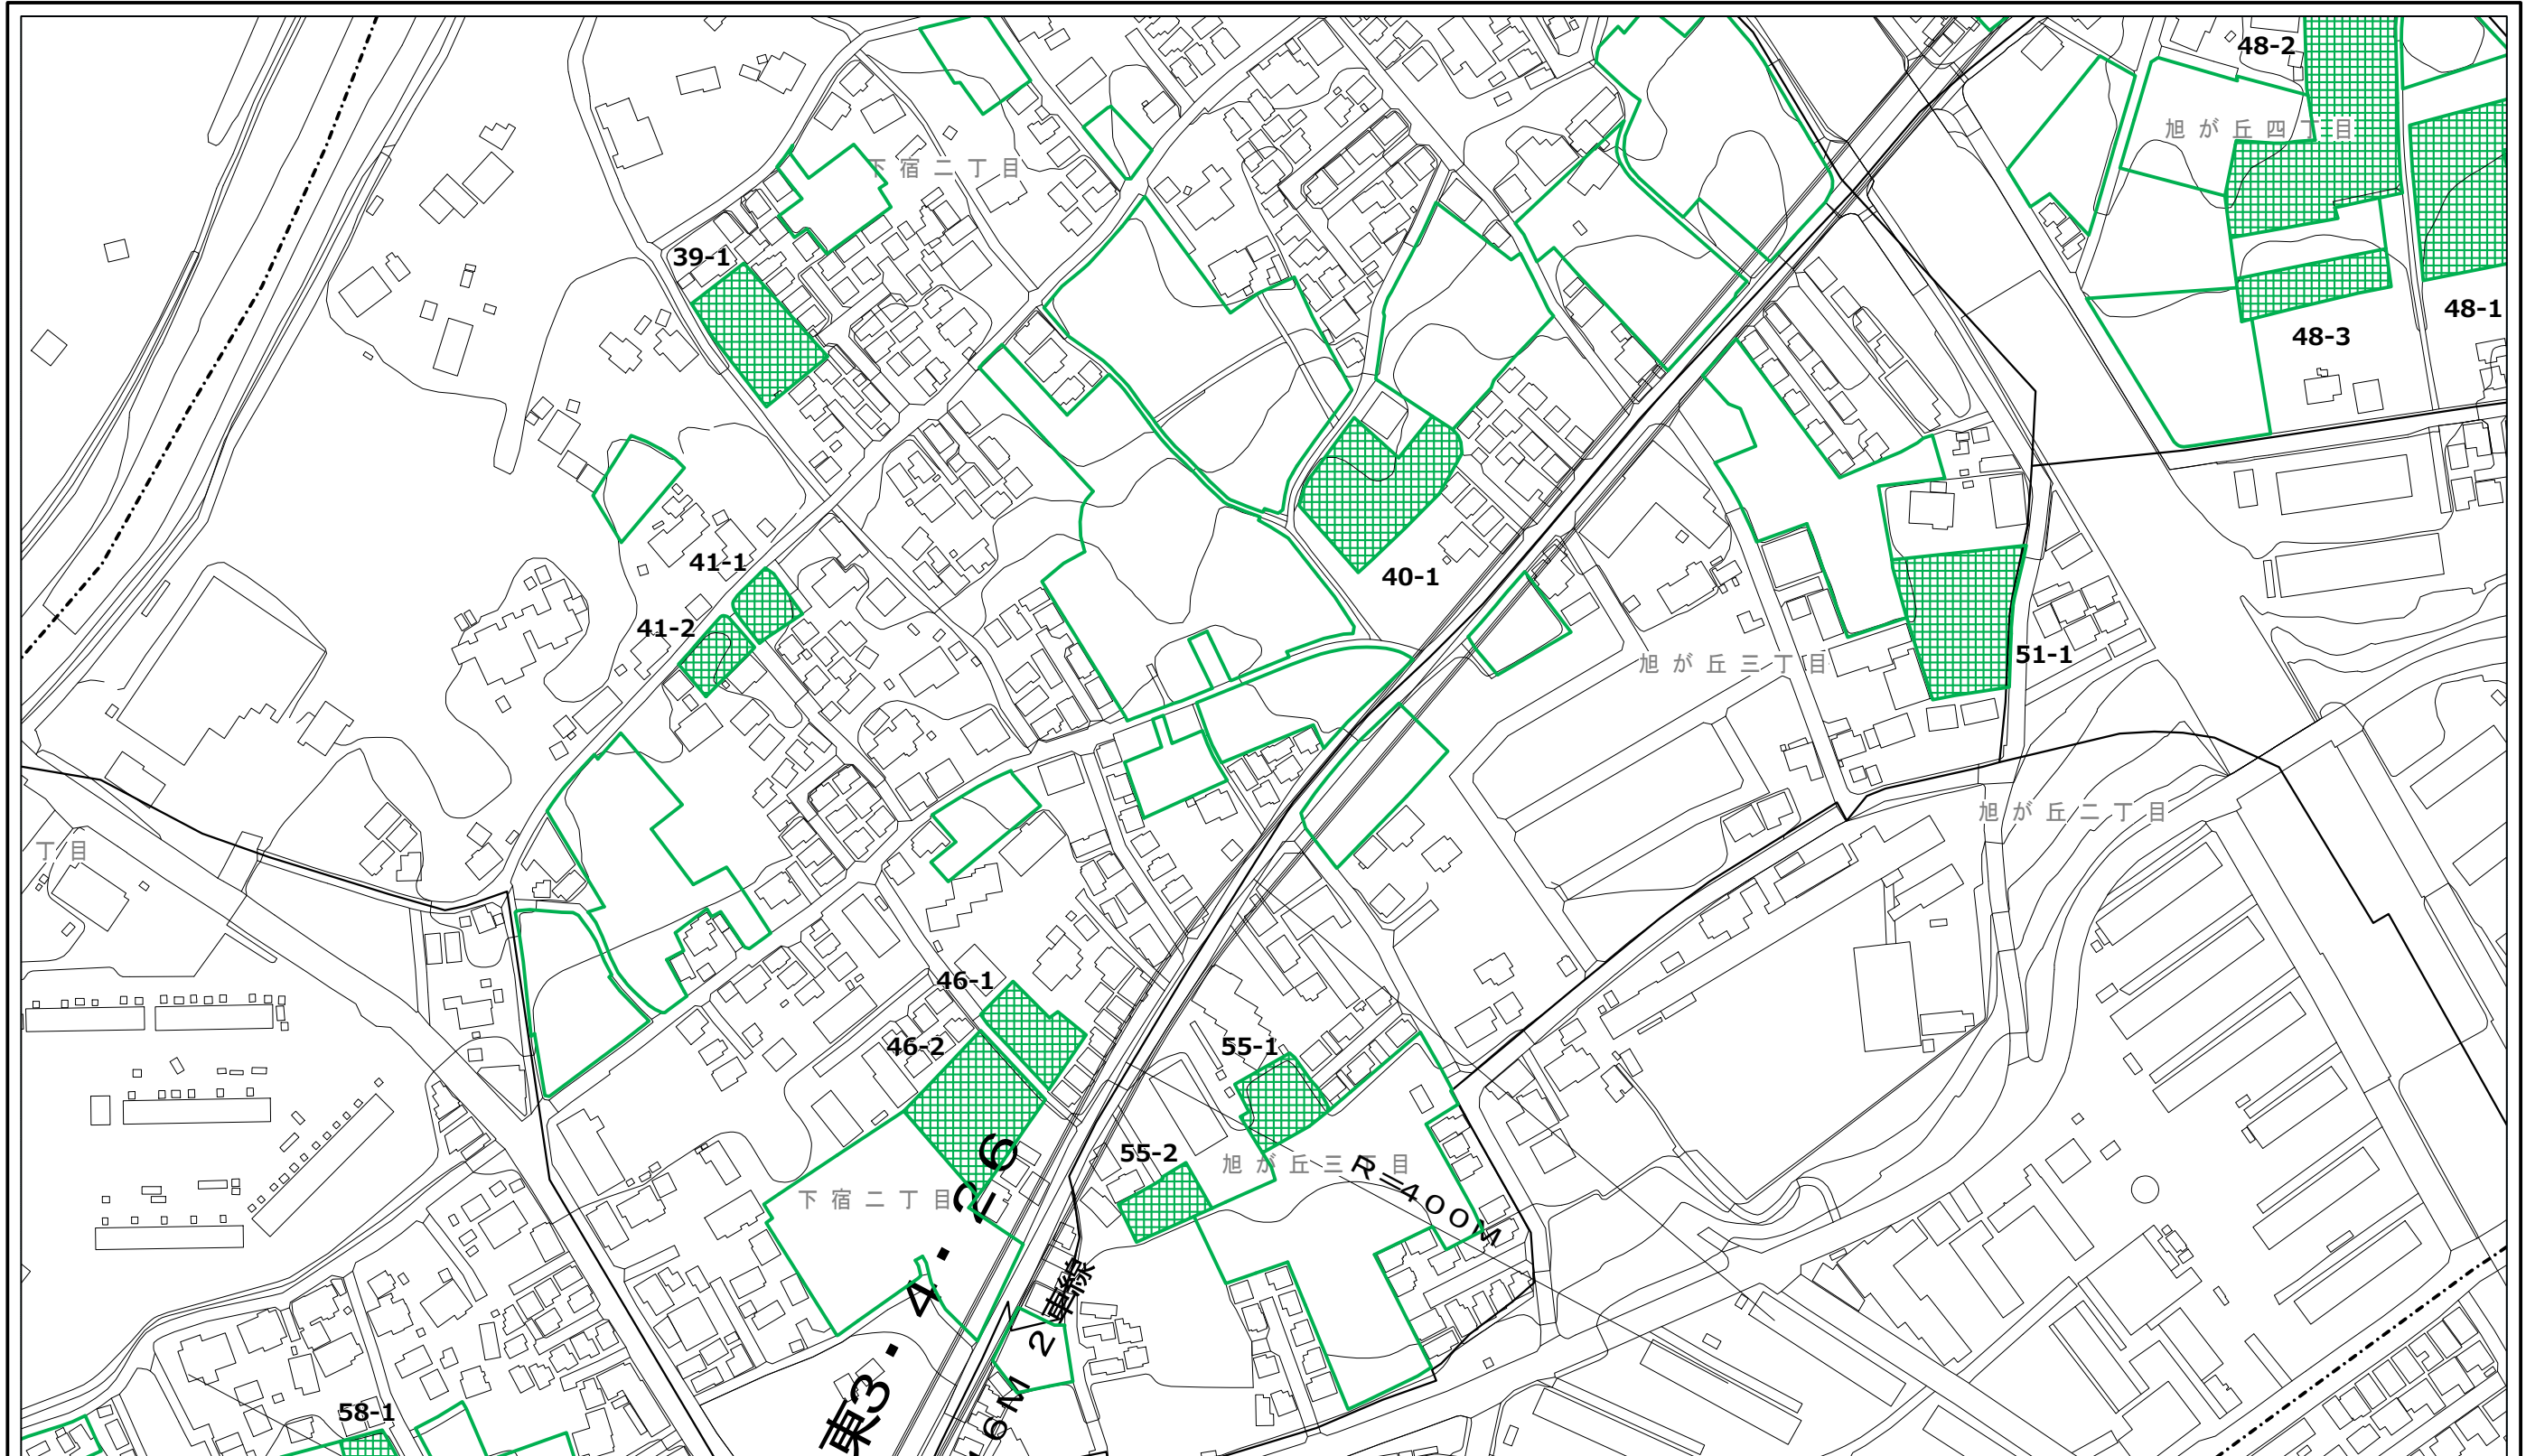

凡例

都市計画
生産緑地地区

特定生産緑地
新規指定区域

1:2,500

清瀬市特定生産緑地 指定図

この地図は、東京都知事の承認を受けて、東京都縮尺2,500分の1地形図を利用して作成したものである。無断複製を禁ず。
承認番号 2都市基交著第11号 令和2年4月23日、2都市基街都第61号 令和2年6月18日

凡例

都市計画
生産緑地地区