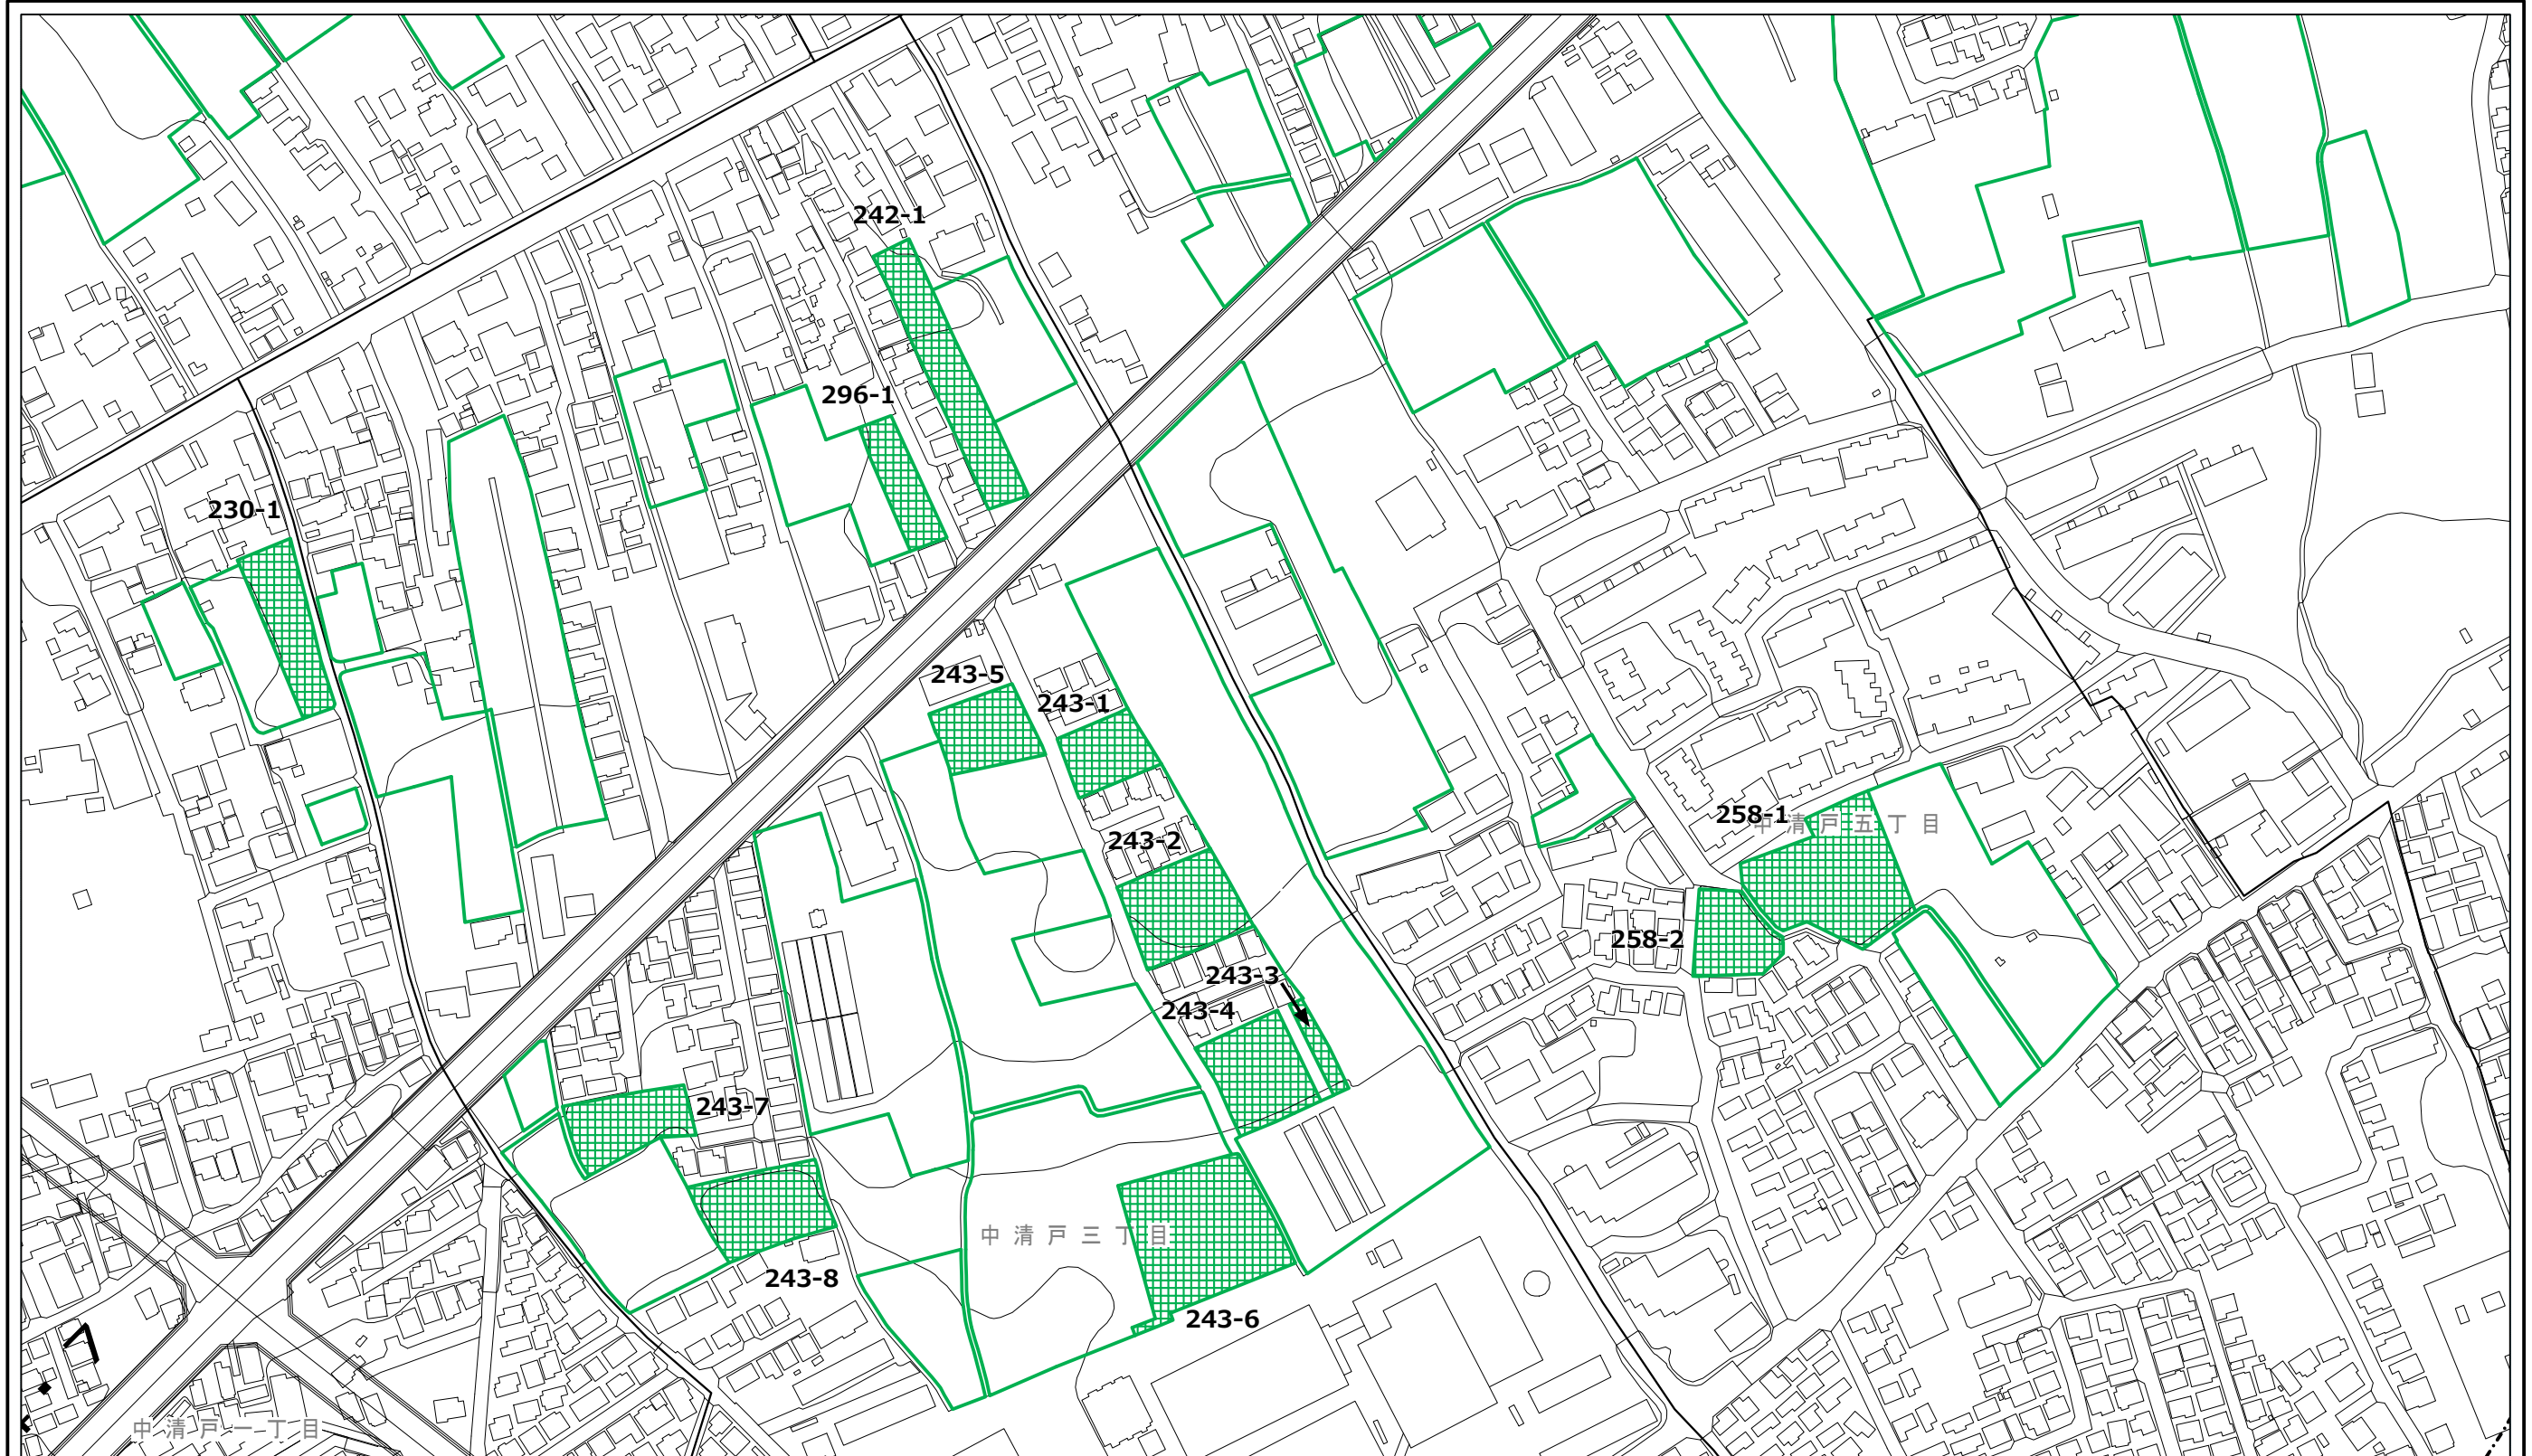

凡例

都市計画
生産緑地地区

特定生産緑地
新規指定区域

1:2,500

この地図は、東京都知事の承認を受けて、東京都縮尺2,500分の1地形図を利用して作成したものである。無断複製を禁ず。
承認番号 2都市基交著第11号 令和2年4月23日、2都市基街都第61号 令和2年6月18日

凡例

都市計画
生産緑地地区

特定生産緑地
新規指定区域