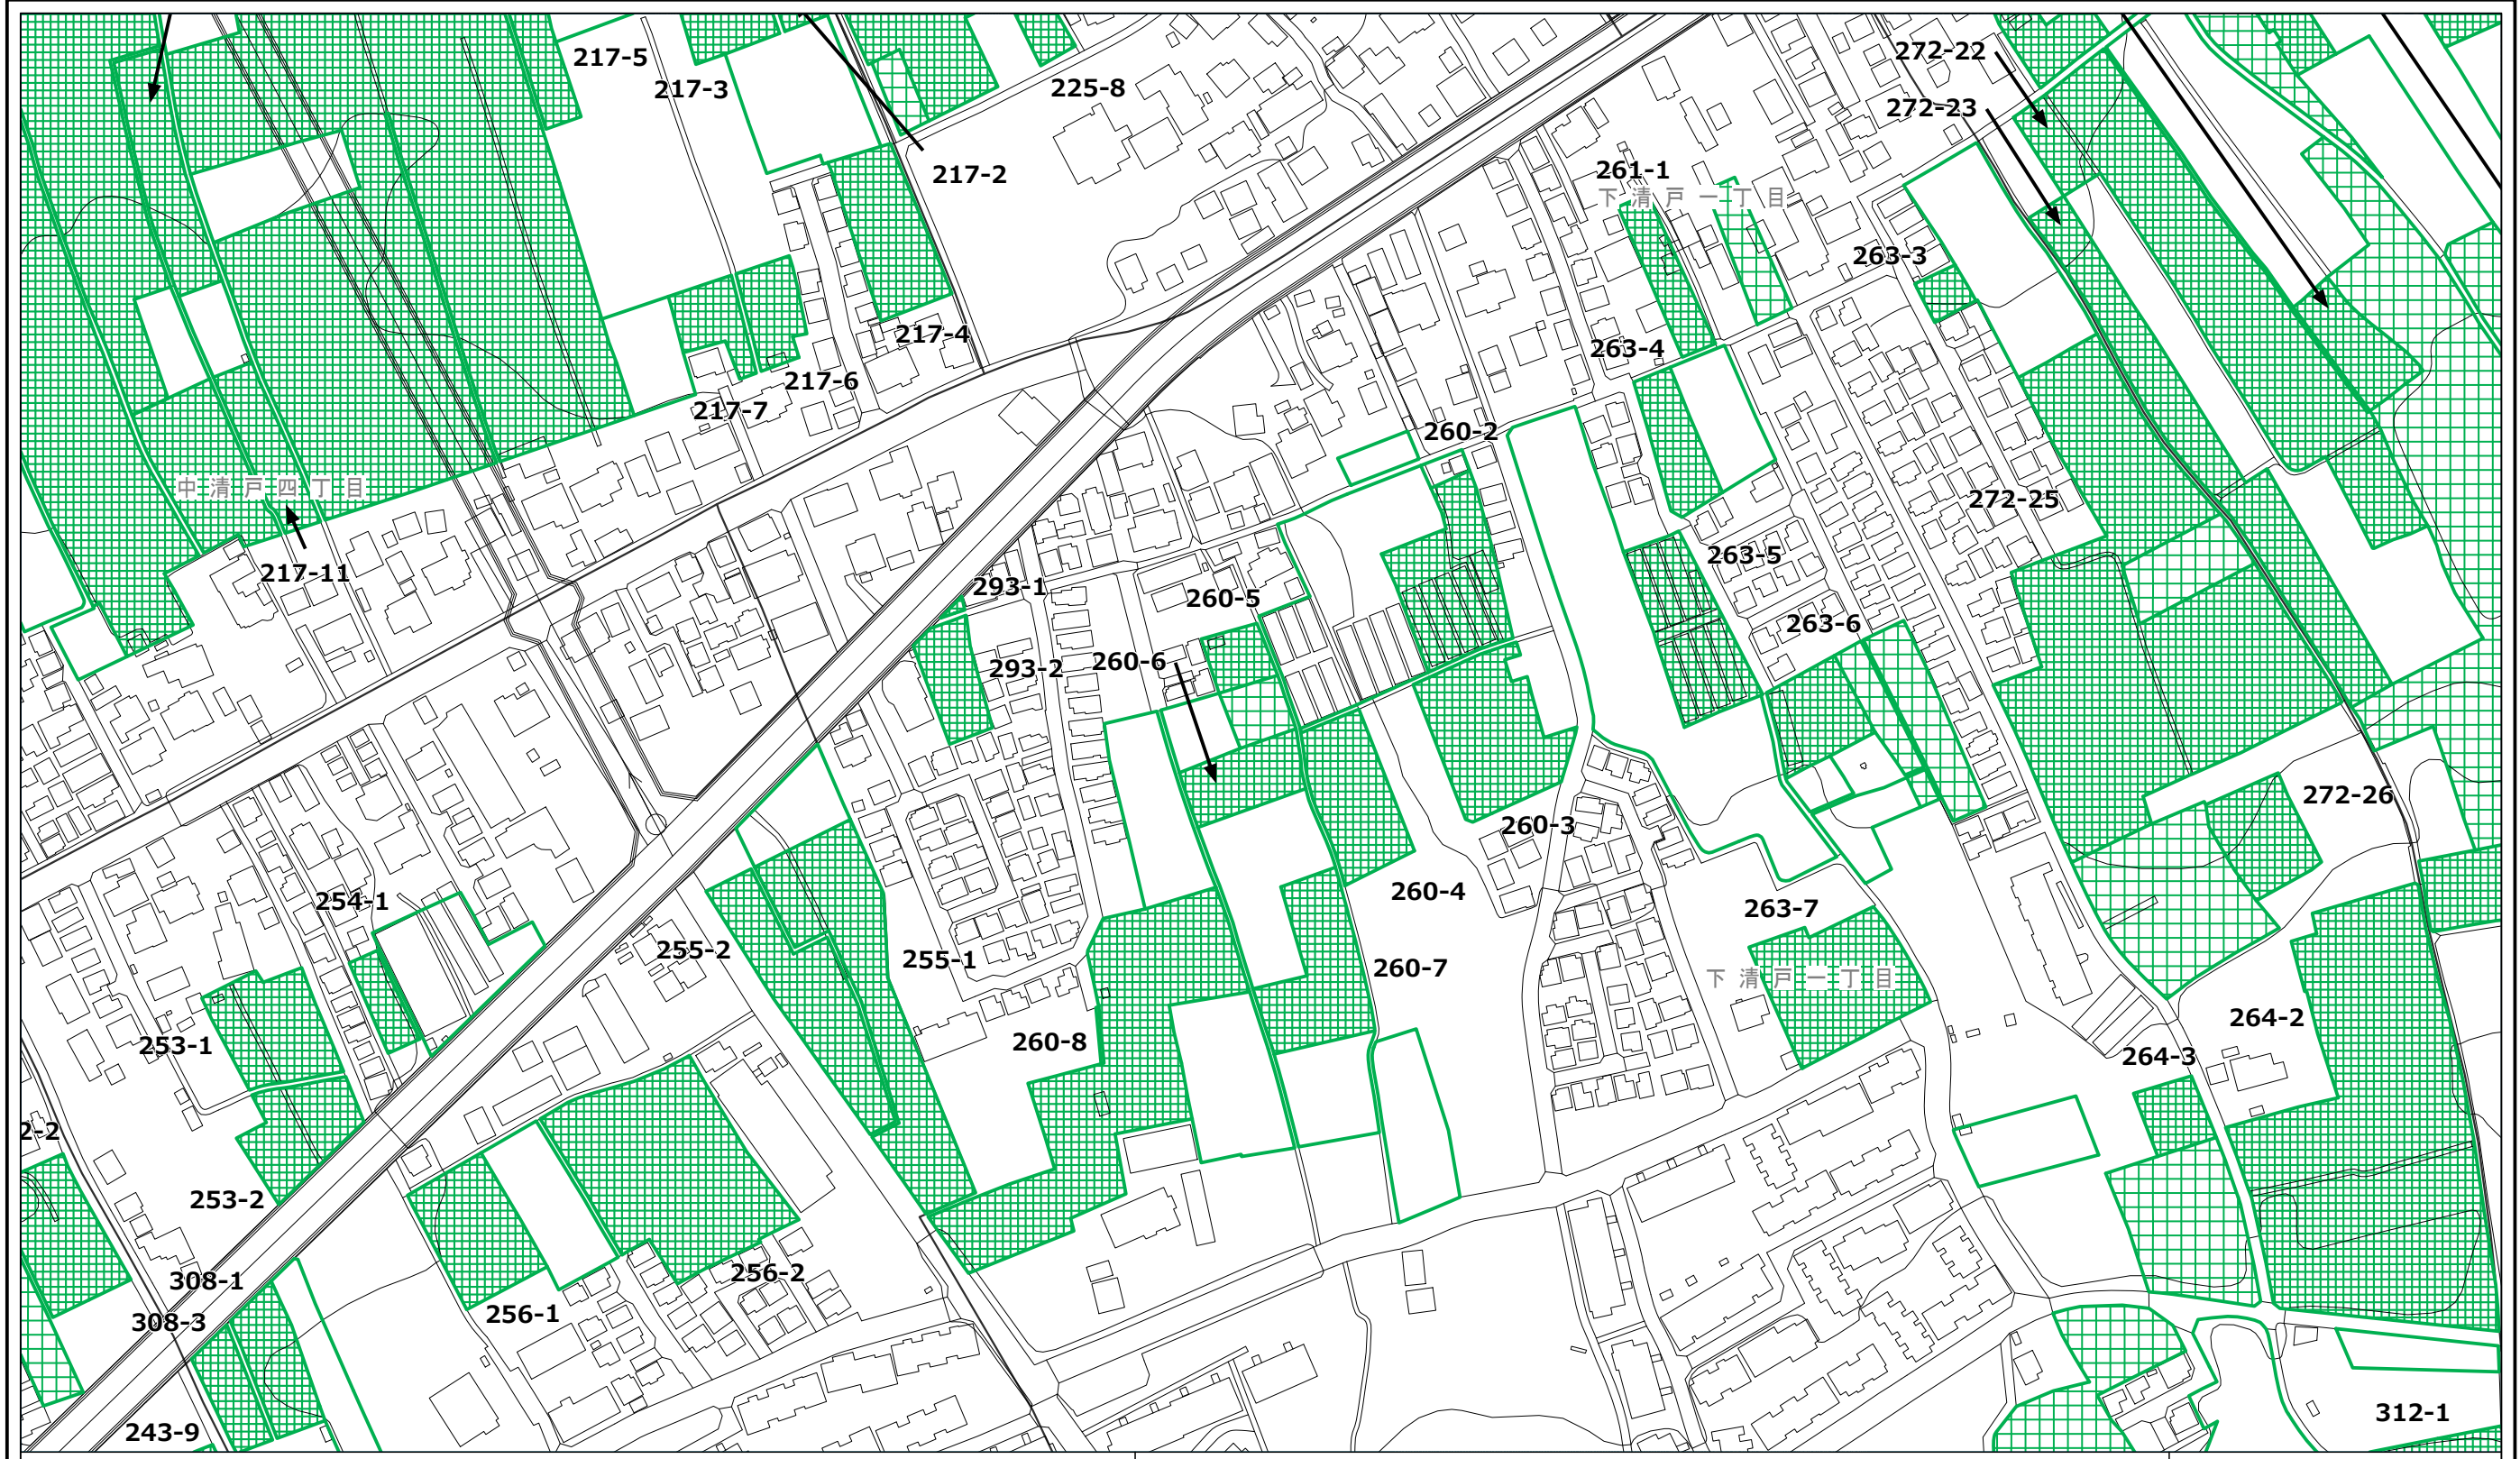

清瀬市特定生産緑地 指定図

この地図は、東京都知事の承認を受けて、東京都縮尺2,500分の1地形図を利用して作成したものである。無断複製を禁ず。
承認番号 2都市基交著第11号 令和2年4月23日、2都市基街都第61号 令和2年6月18日

凡例

	都市計画 生産緑地地区		特定生産緑地 新規指定区域		特定生産緑地 既指定区域