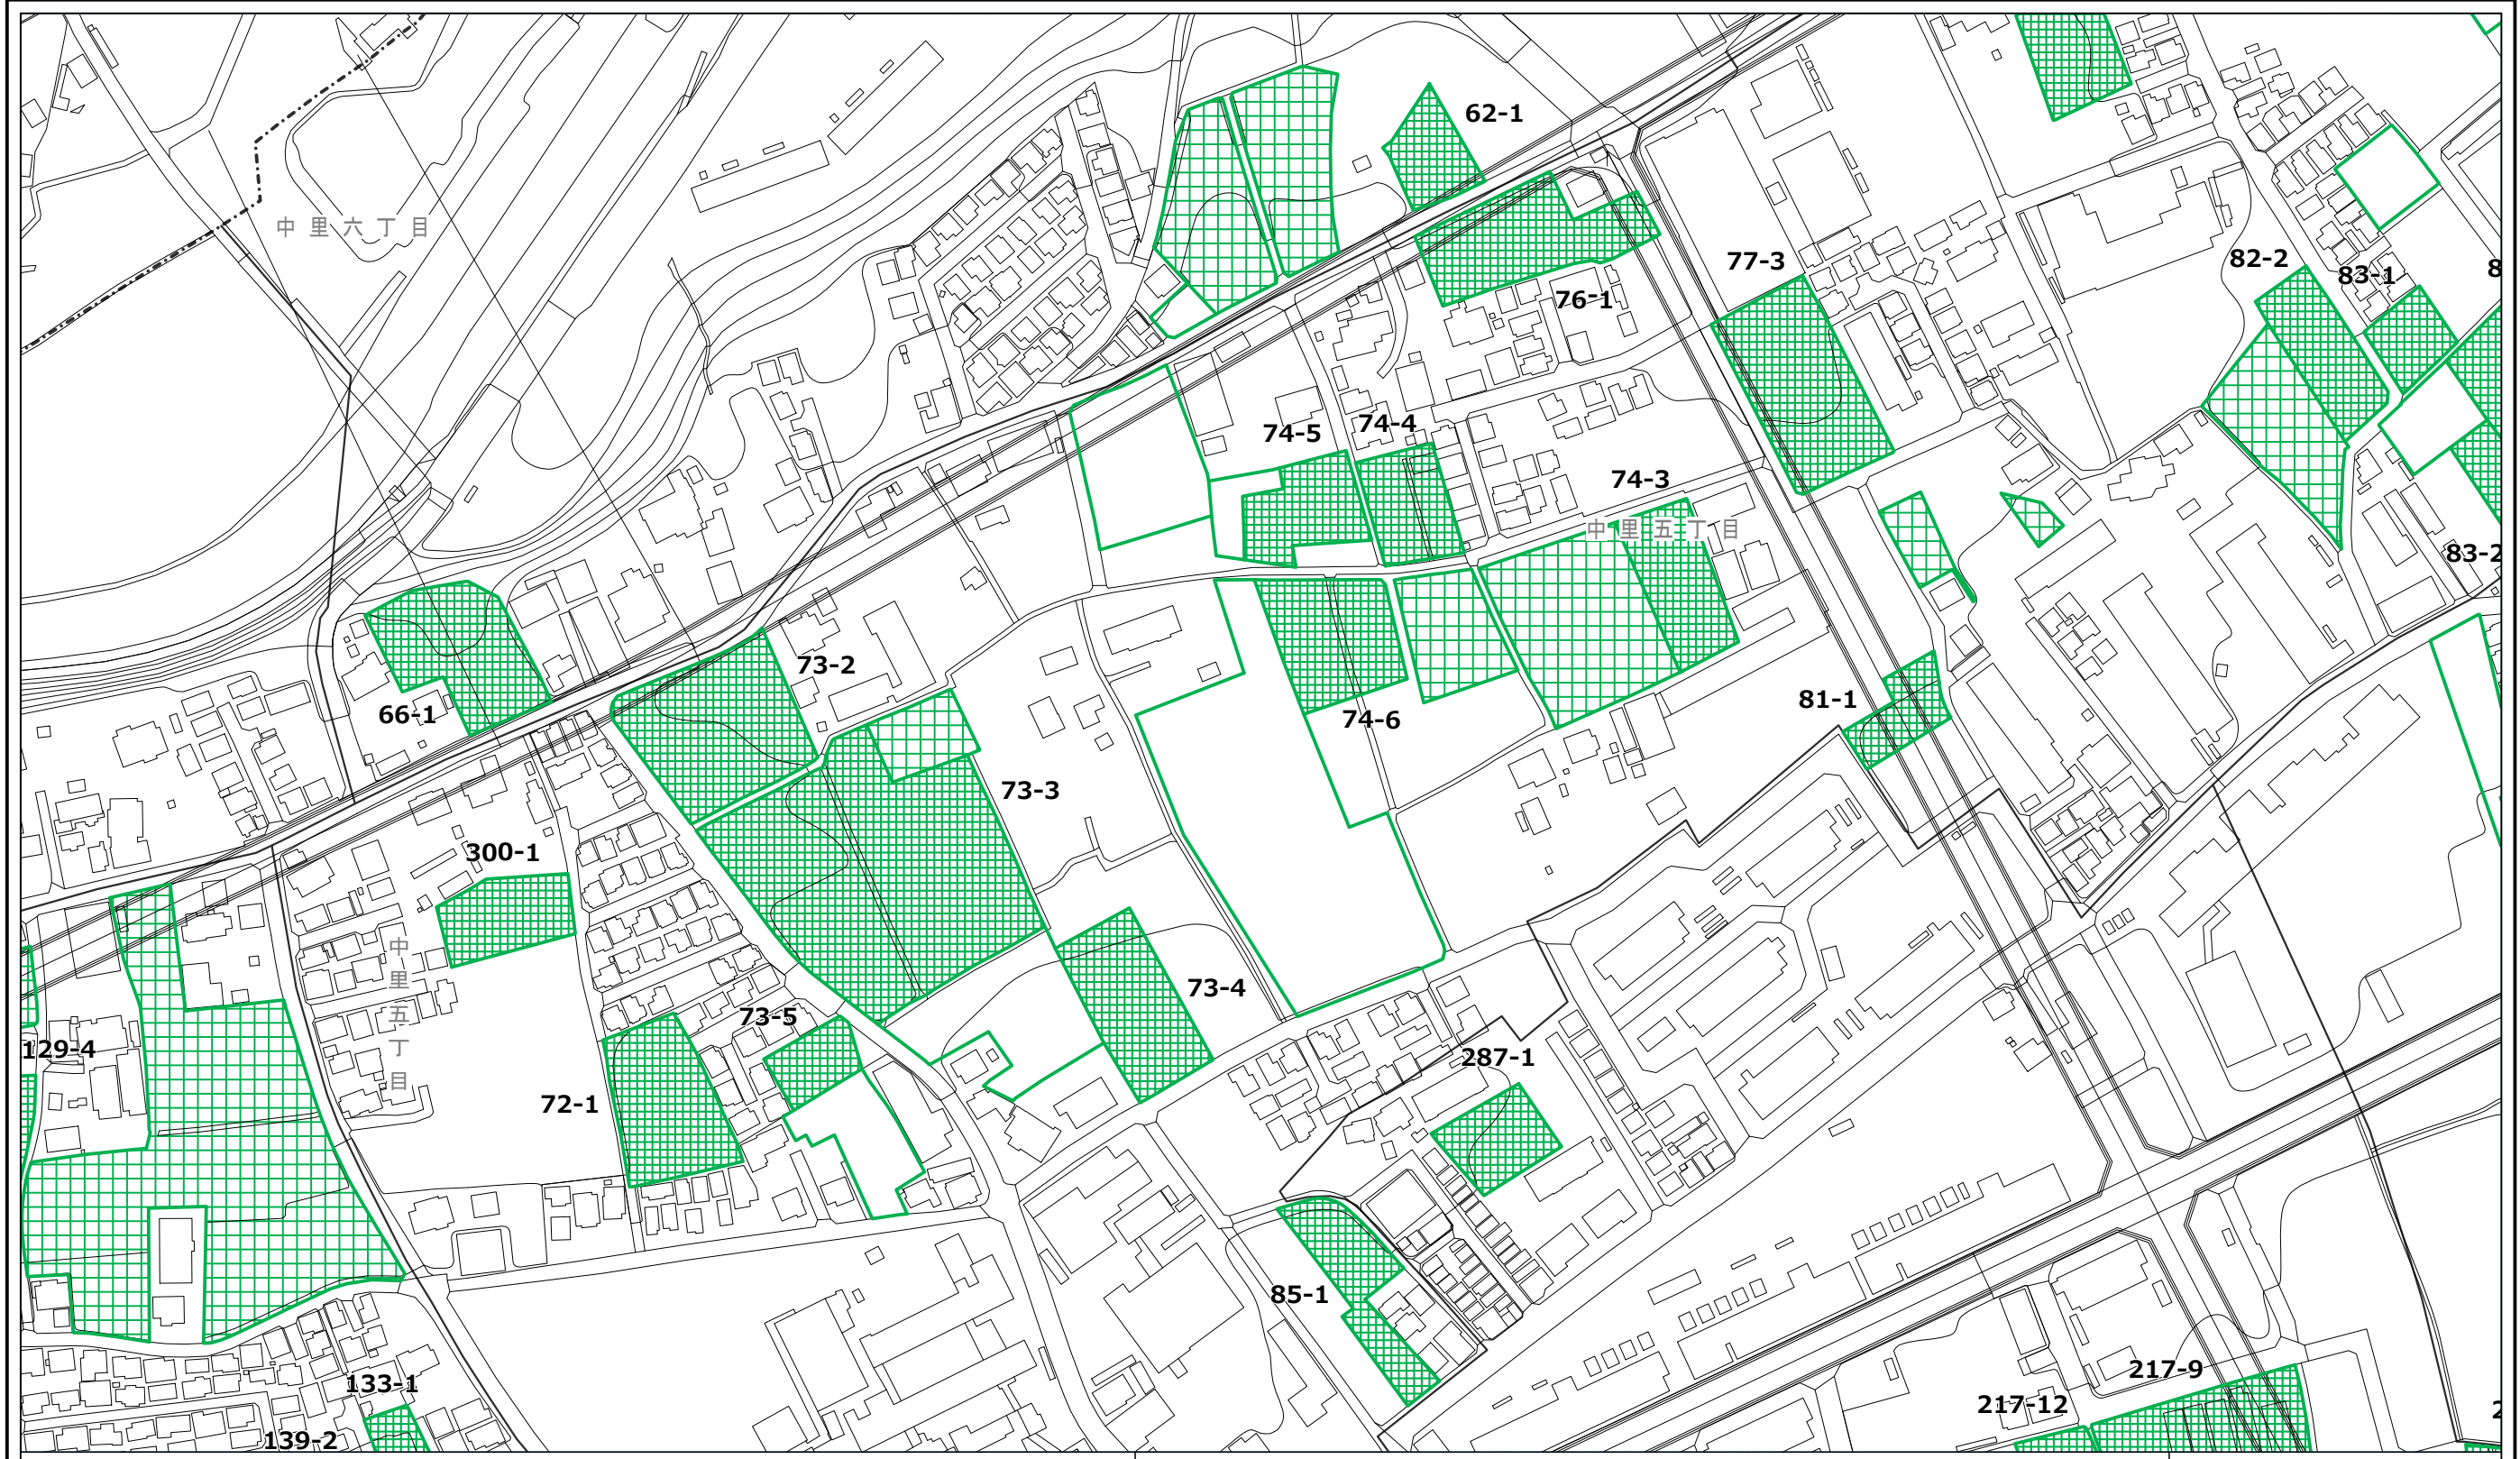

清瀬市特定生産緑地 指定図

この地図は、東京都知事の承認を受けて、東京都縮尺2,500分の1地形図を利用して作成したものである。無断複製を禁ず。
承認番号 2都市基交著第11号 令和2年4月23日、2都市基街都第61号 令和2年6月18日

凡例

	都市計画 生産緑地地区		特定生産緑地 新規指定区域		特定生産緑地 既指定区域