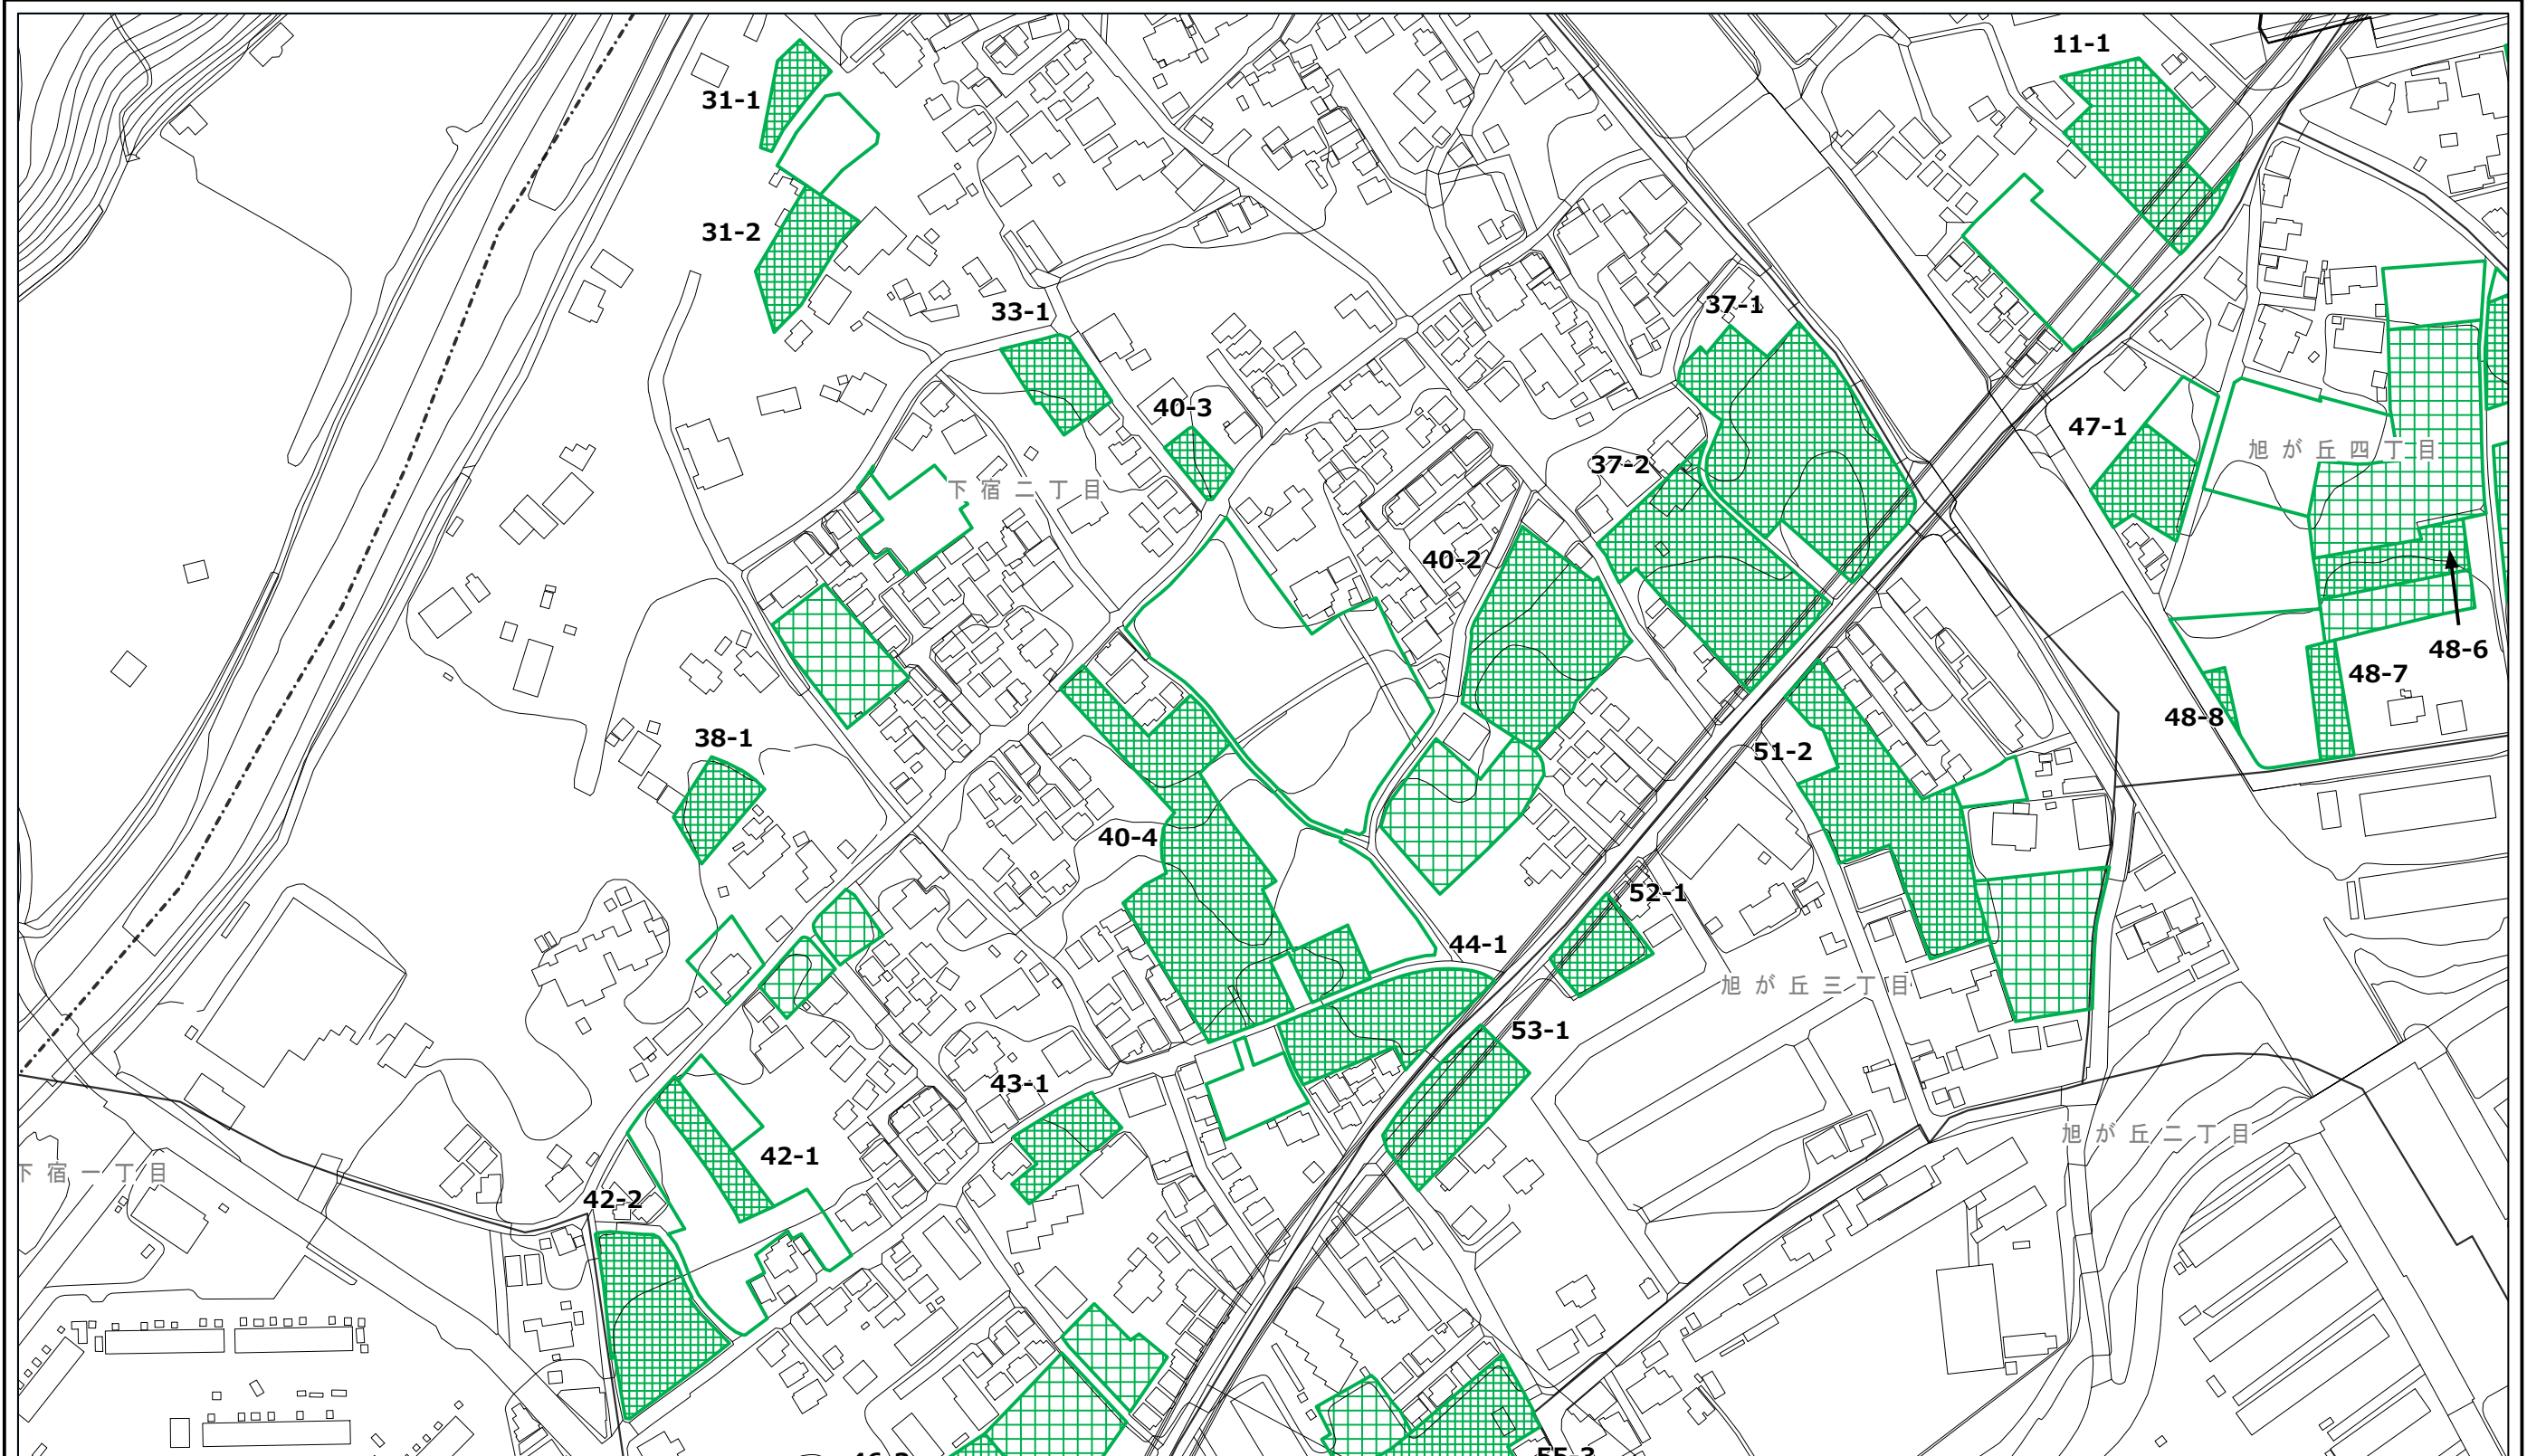

清瀬市特定生産緑地 指定図

この地図は、東京都知事の承認を受けて、東京都縮尺2,500分の1地形図を利用して作成したものである。無断複製を禁ず。
承認番号 2都市基交著第11号 令和2年4月23日、2都市基街都第61号 令和2年6月18日

凡例

	都市計画 生産緑地地区		特定生産緑地 新規指定区域		特定生産緑地 既指定区域
---	----------------	---	------------------	---	-----------------

清瀬市特定生産緑地 指定図

この地図は、東京都知事の承認を受けて、東京都縮尺2,500分の1地形図を利用して作成したものである。無断複製を禁ず。
承認番号 2都市基交著第11号 令和2年4月23日、2都市基街都第61号 令和2年6月18日

凡例  都市計画生産緑地地区  特定生産緑地新規指定区域  特定生産緑地既指定区域

清瀬市特定生産緑地 指定図

この地図は、東京都知事の承認を受けて、東京都縮尺2,500分の1地形図を利用して作成したものである。無断複製を禁ず。
承認番号 2都市基交著第11号 令和2年4月23日、2都市基街都第61号 令和2年6月18日

凡例

	都市計画 生産緑地地区		特定生産緑地 新規指定区域		特定生産緑地 既指定区域
---	----------------	---	------------------	---	-----------------

清瀬市特定生産緑地 指定図

この地図は、東京都知事の承認を受けて、東京都縮尺2,500分の1地形図を利用して作成したものである。無断複製を禁ず。
承認番号 2都市基交著第11号 令和2年4月23日、2都市基街都第61号 令和2年6月18日