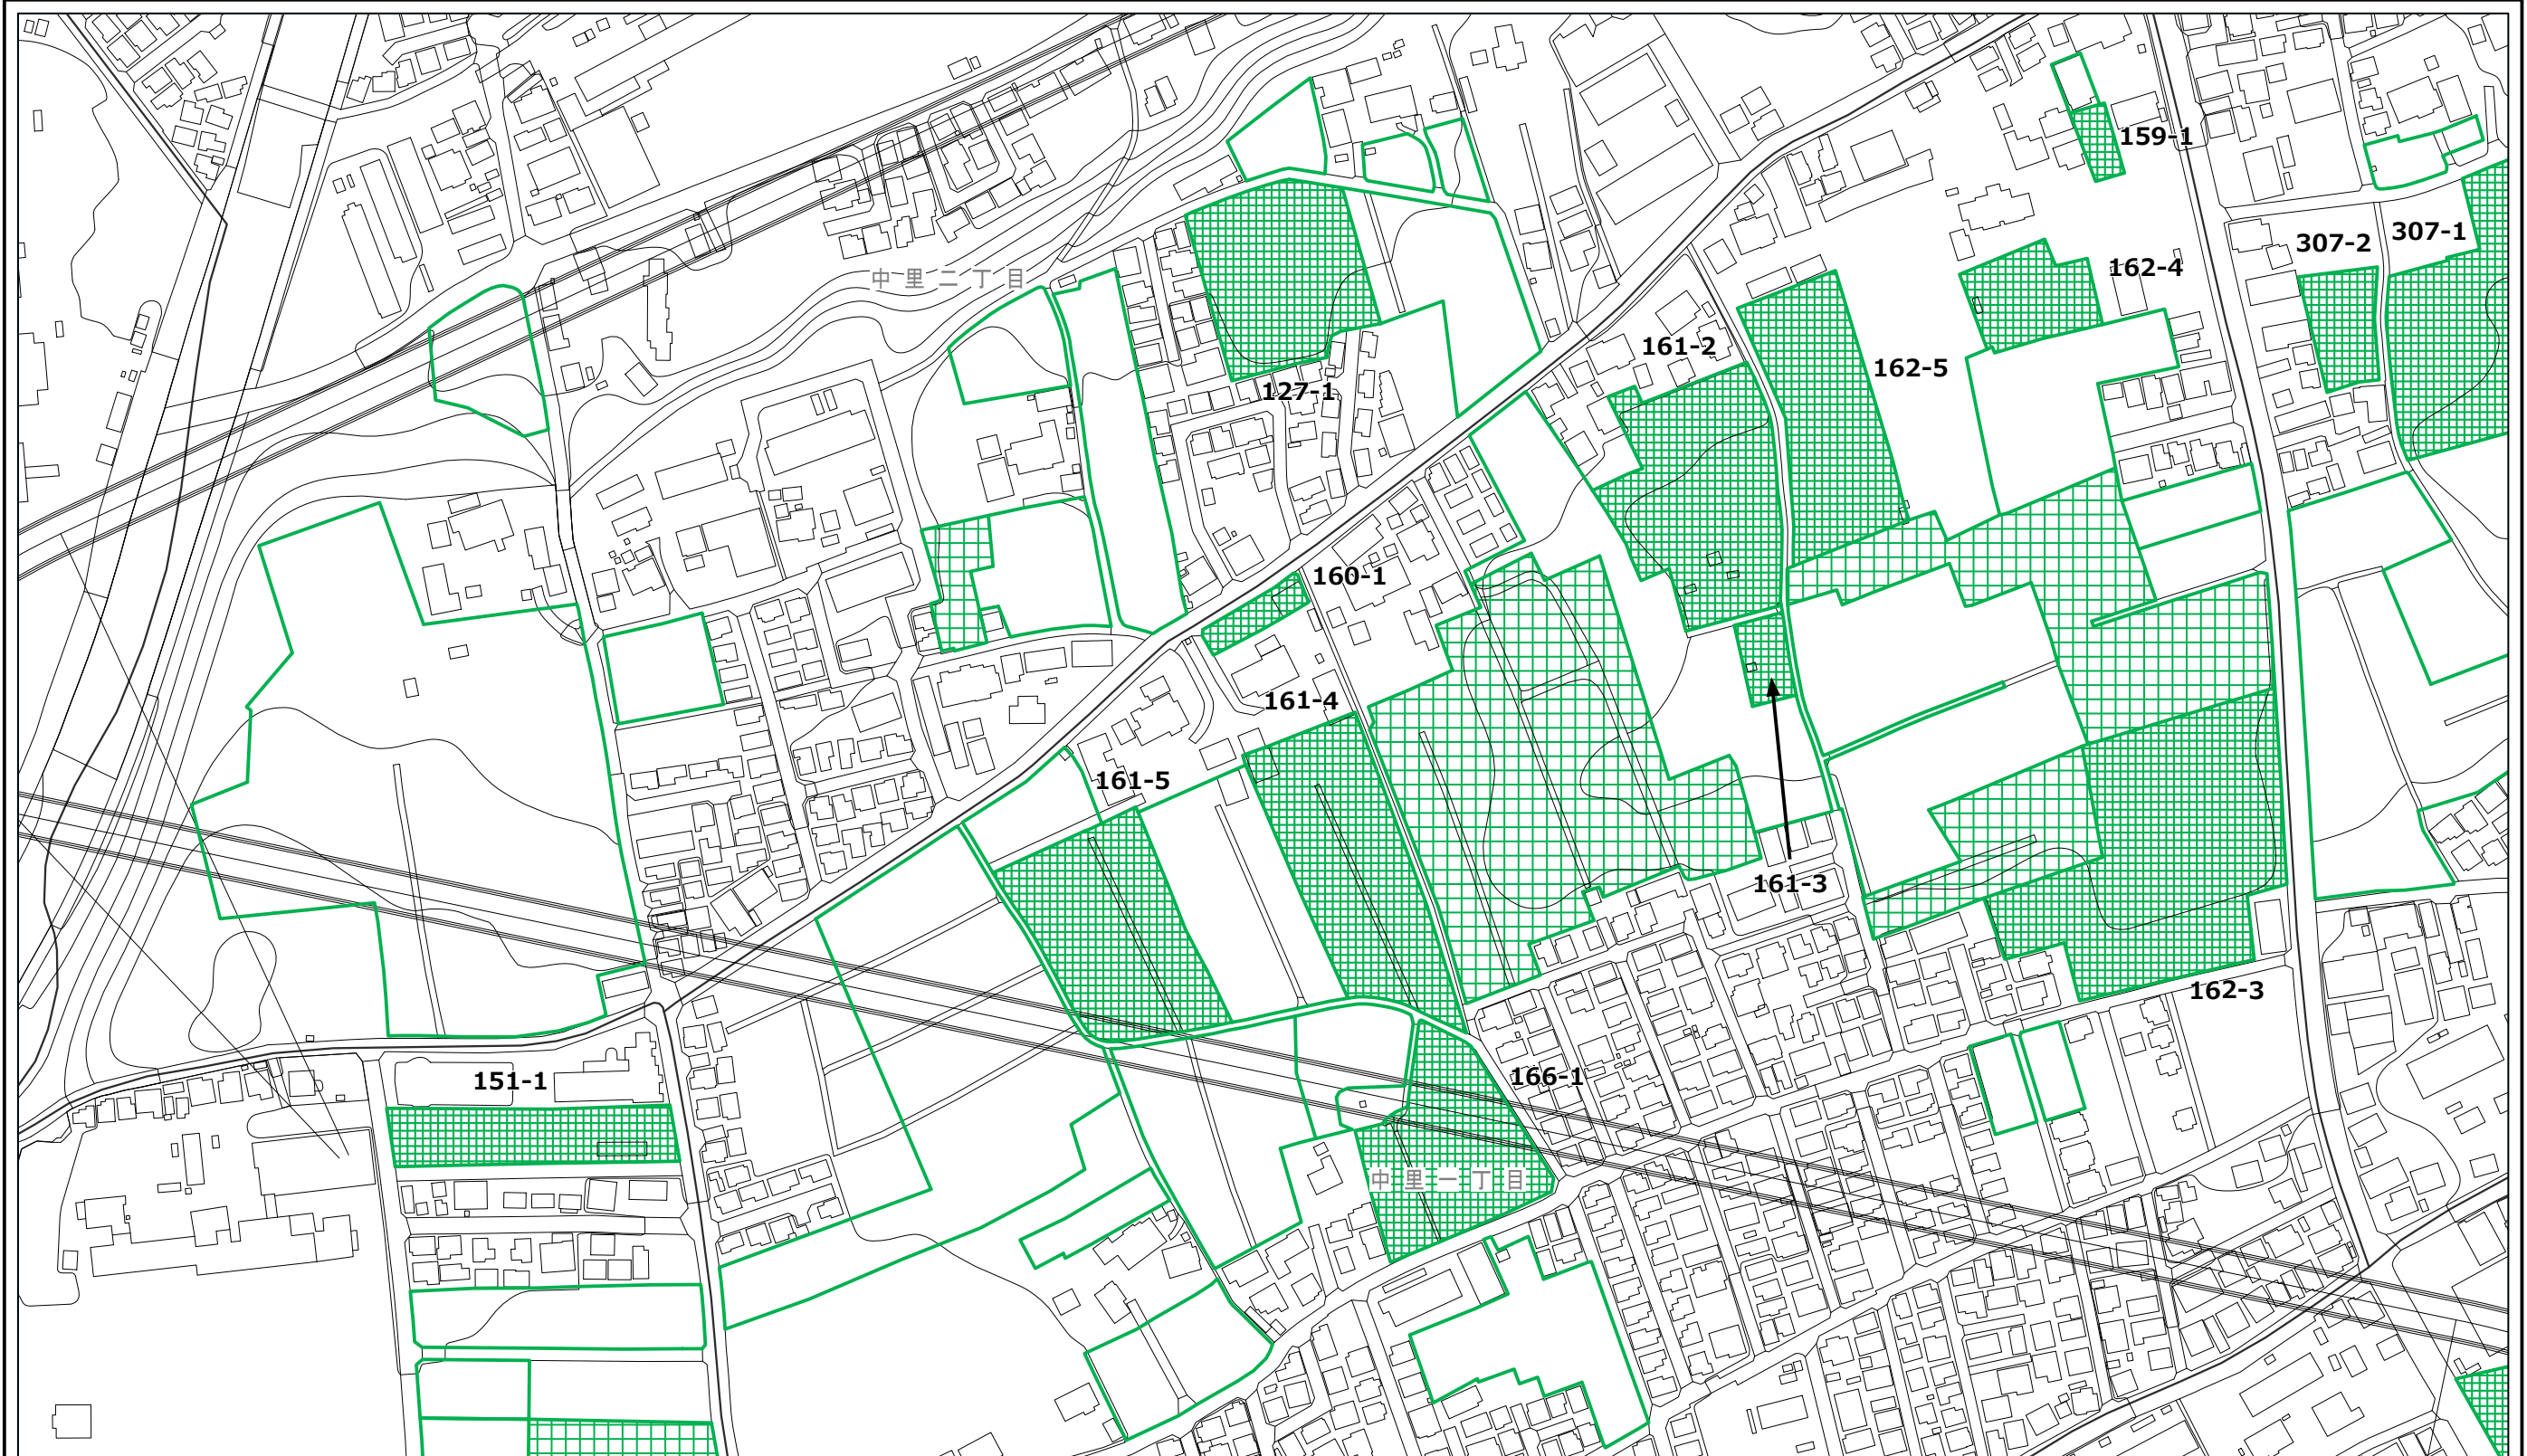

清瀬市特定生産緑地 指定図

この地図は、東京都知事の承認を受けて、東京都縮尺2,500分の1地形図を利用して作成したものである。無断複製を禁ず。
承認番号 2都市基交著第11号 令和2年4月23日、2都市基街都第61号 令和2年6月18日

凡例 都市計画生産緑地地区 特定生産緑地新規指定区域 特定生産緑地既指定区域