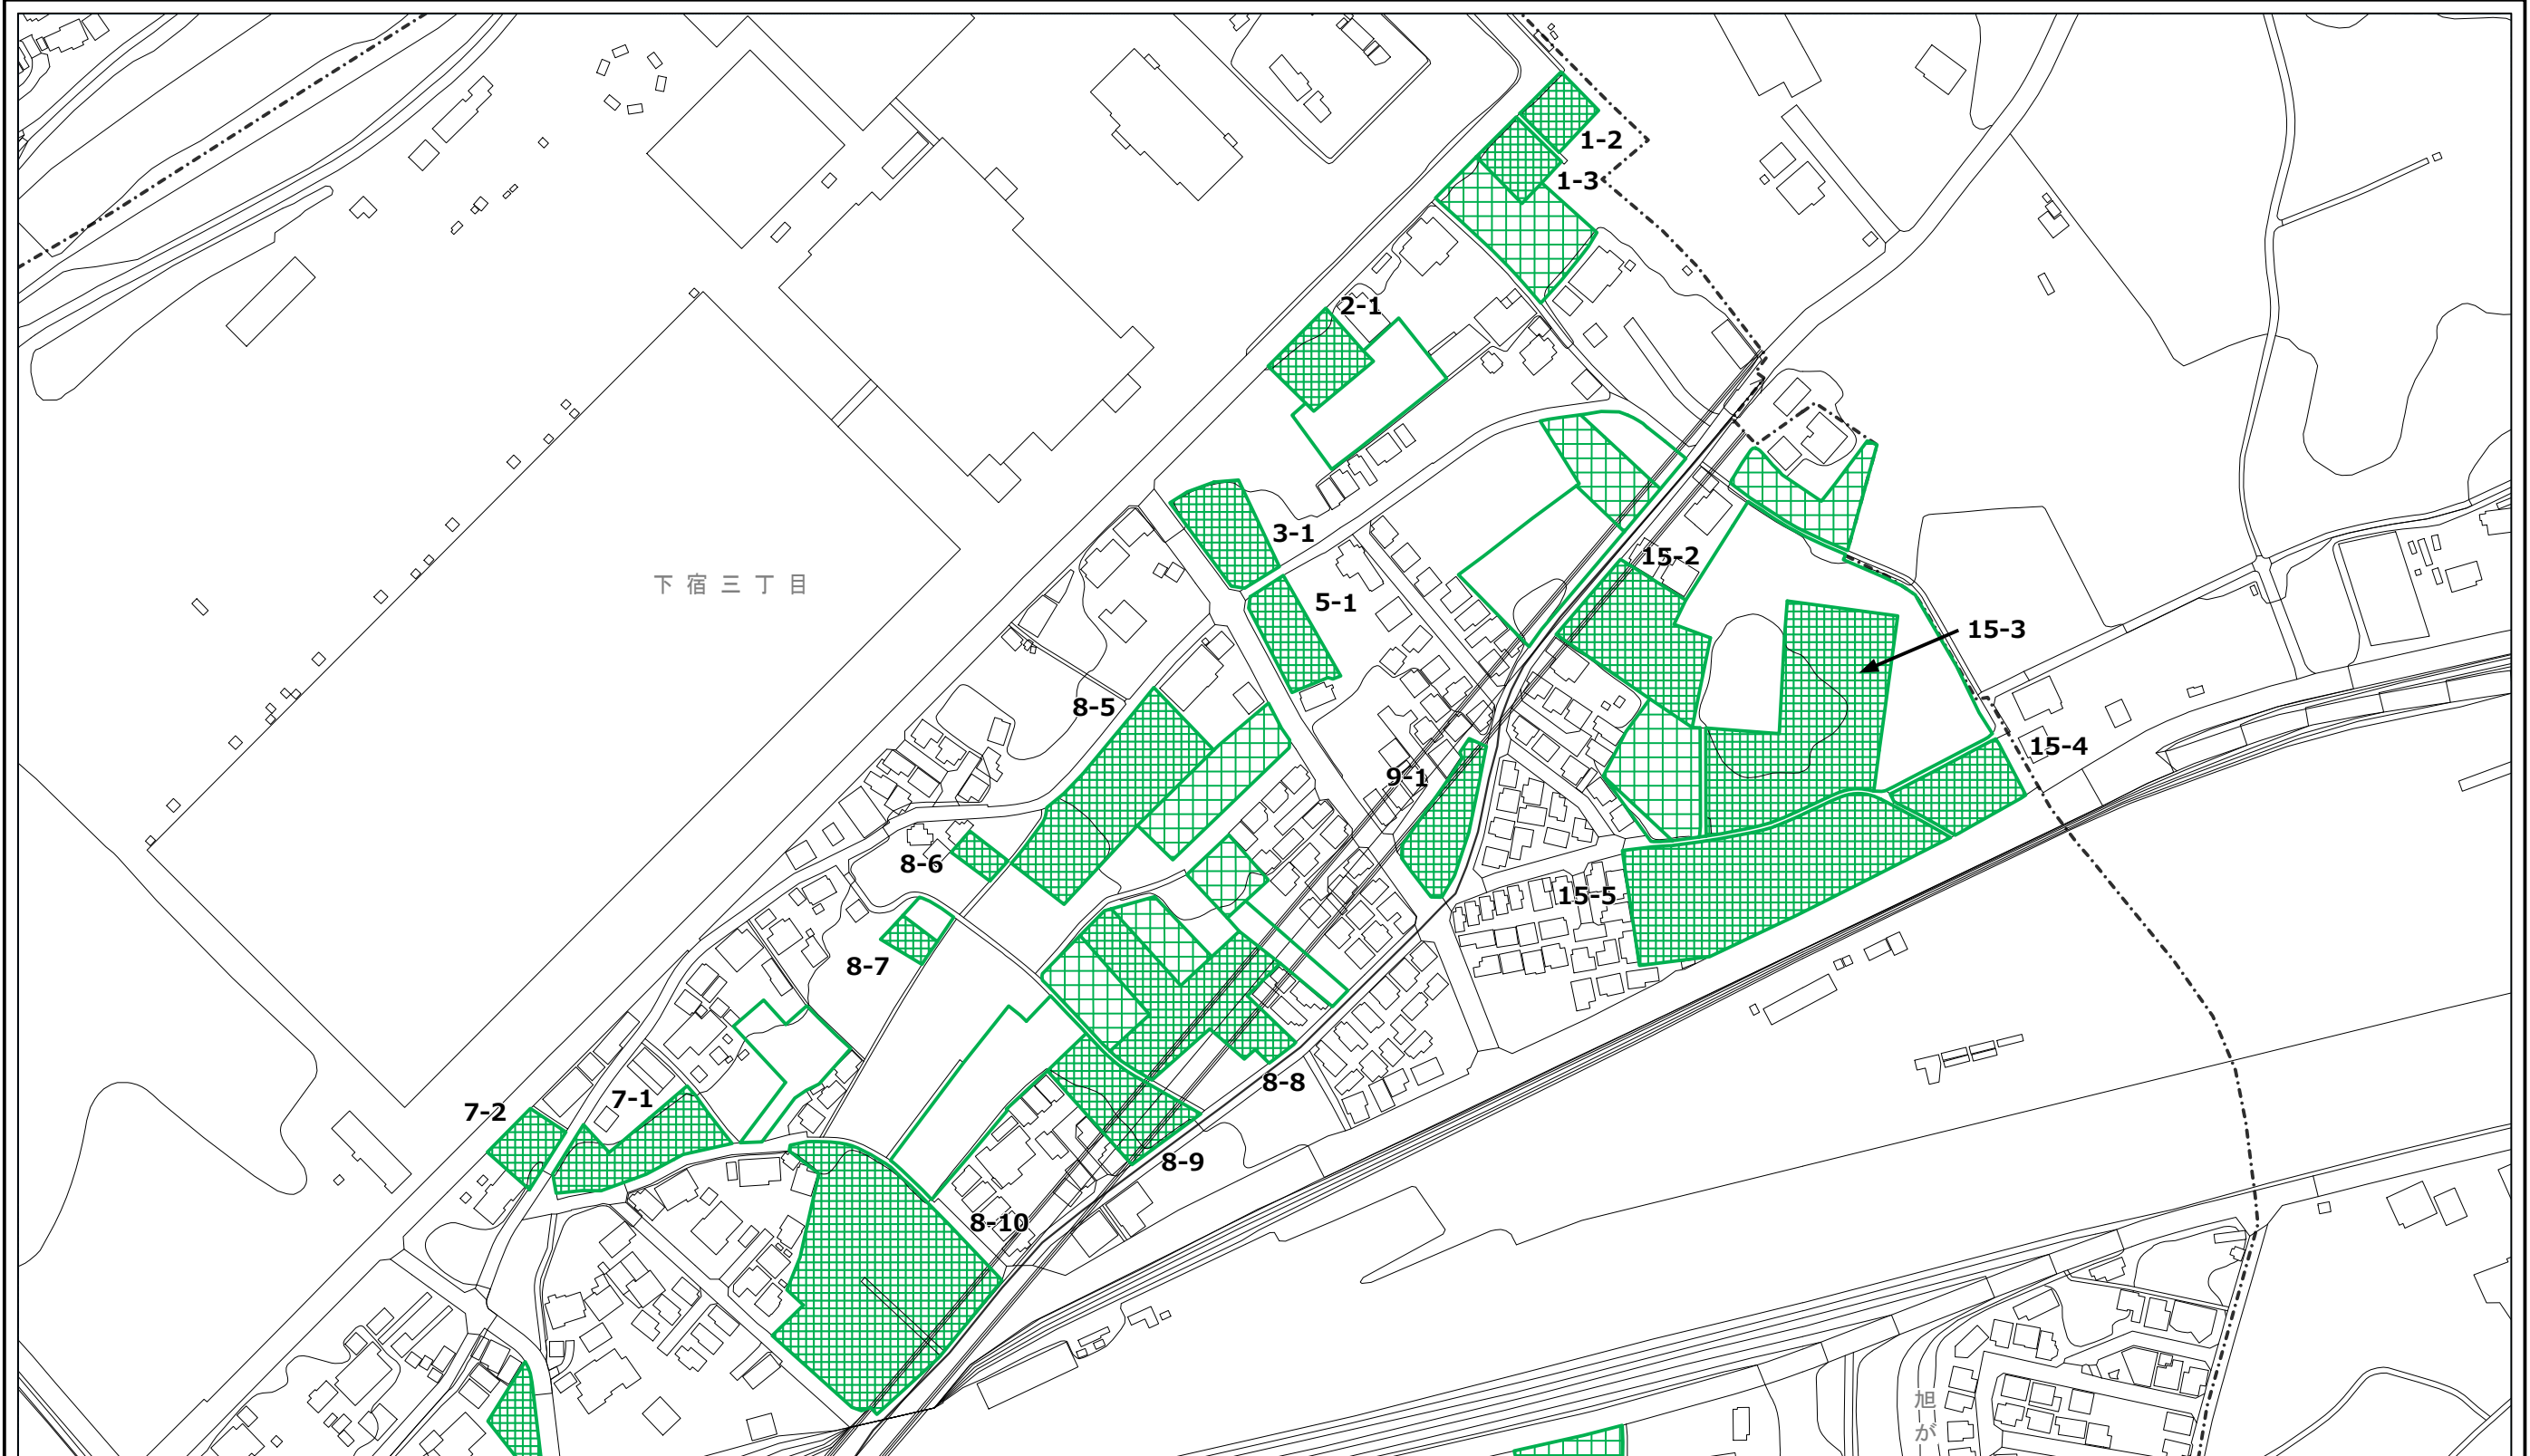

清瀬市特定生産緑地 指定図

この地図は、東京都知事の承認を受けて、東京都縮尺2,500分の1地形図を利用して作成したものである。無断複製を禁ず。
承認番号 2都市基交著第11号 令和2年4月23日、2都市基街都第61号 令和2年6月18日

凡例

	都市計画 生産緑地地区		特定生産緑地 新規指定区域		特定生産緑地 既指定区域
---	----------------	---	------------------	---	-----------------