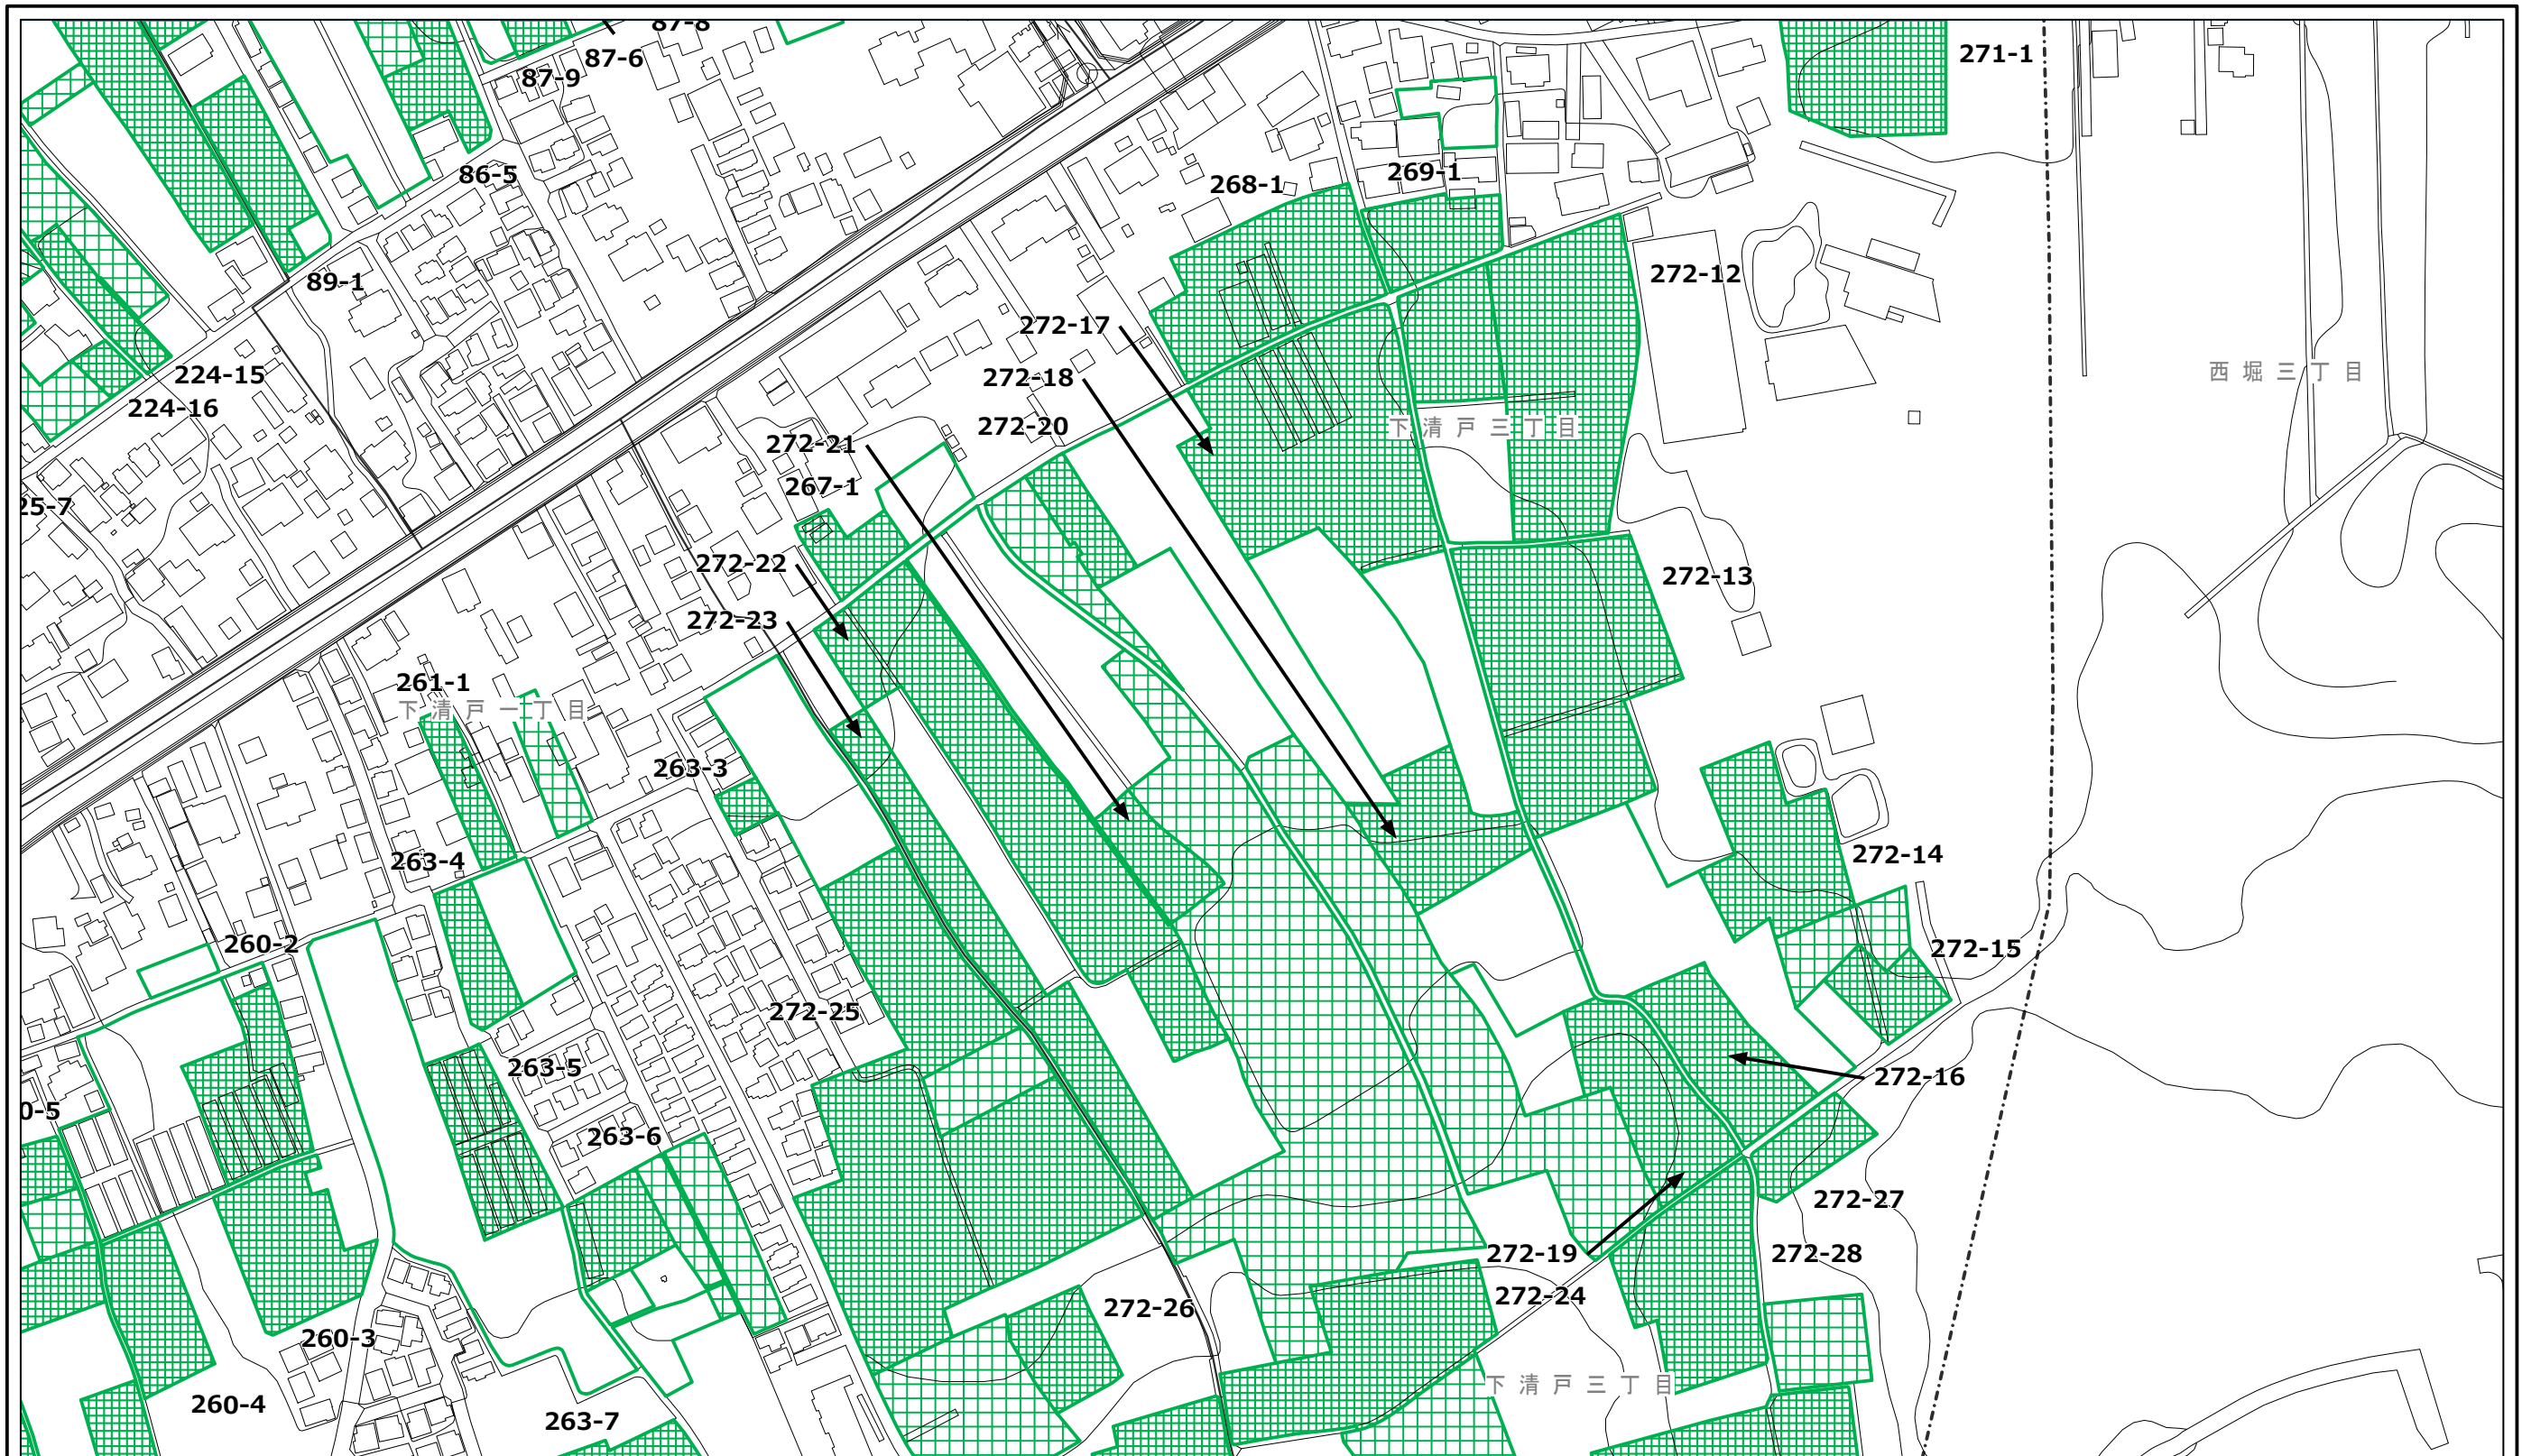

清瀬市特定生産緑地 指定図

この地図は、東京都知事の承認を受けて、東京都縮尺2,500分の1地形図を利用して作成したものである。無断複製を禁ず。
承認番号 2都市基交著第11号 令和2年4月23日、2都市基街都第61号 令和2年6月18日

凡例

	都市計画 生産緑地地区		特定生産緑地 新規指定区域		特定生産緑地 既指定区域