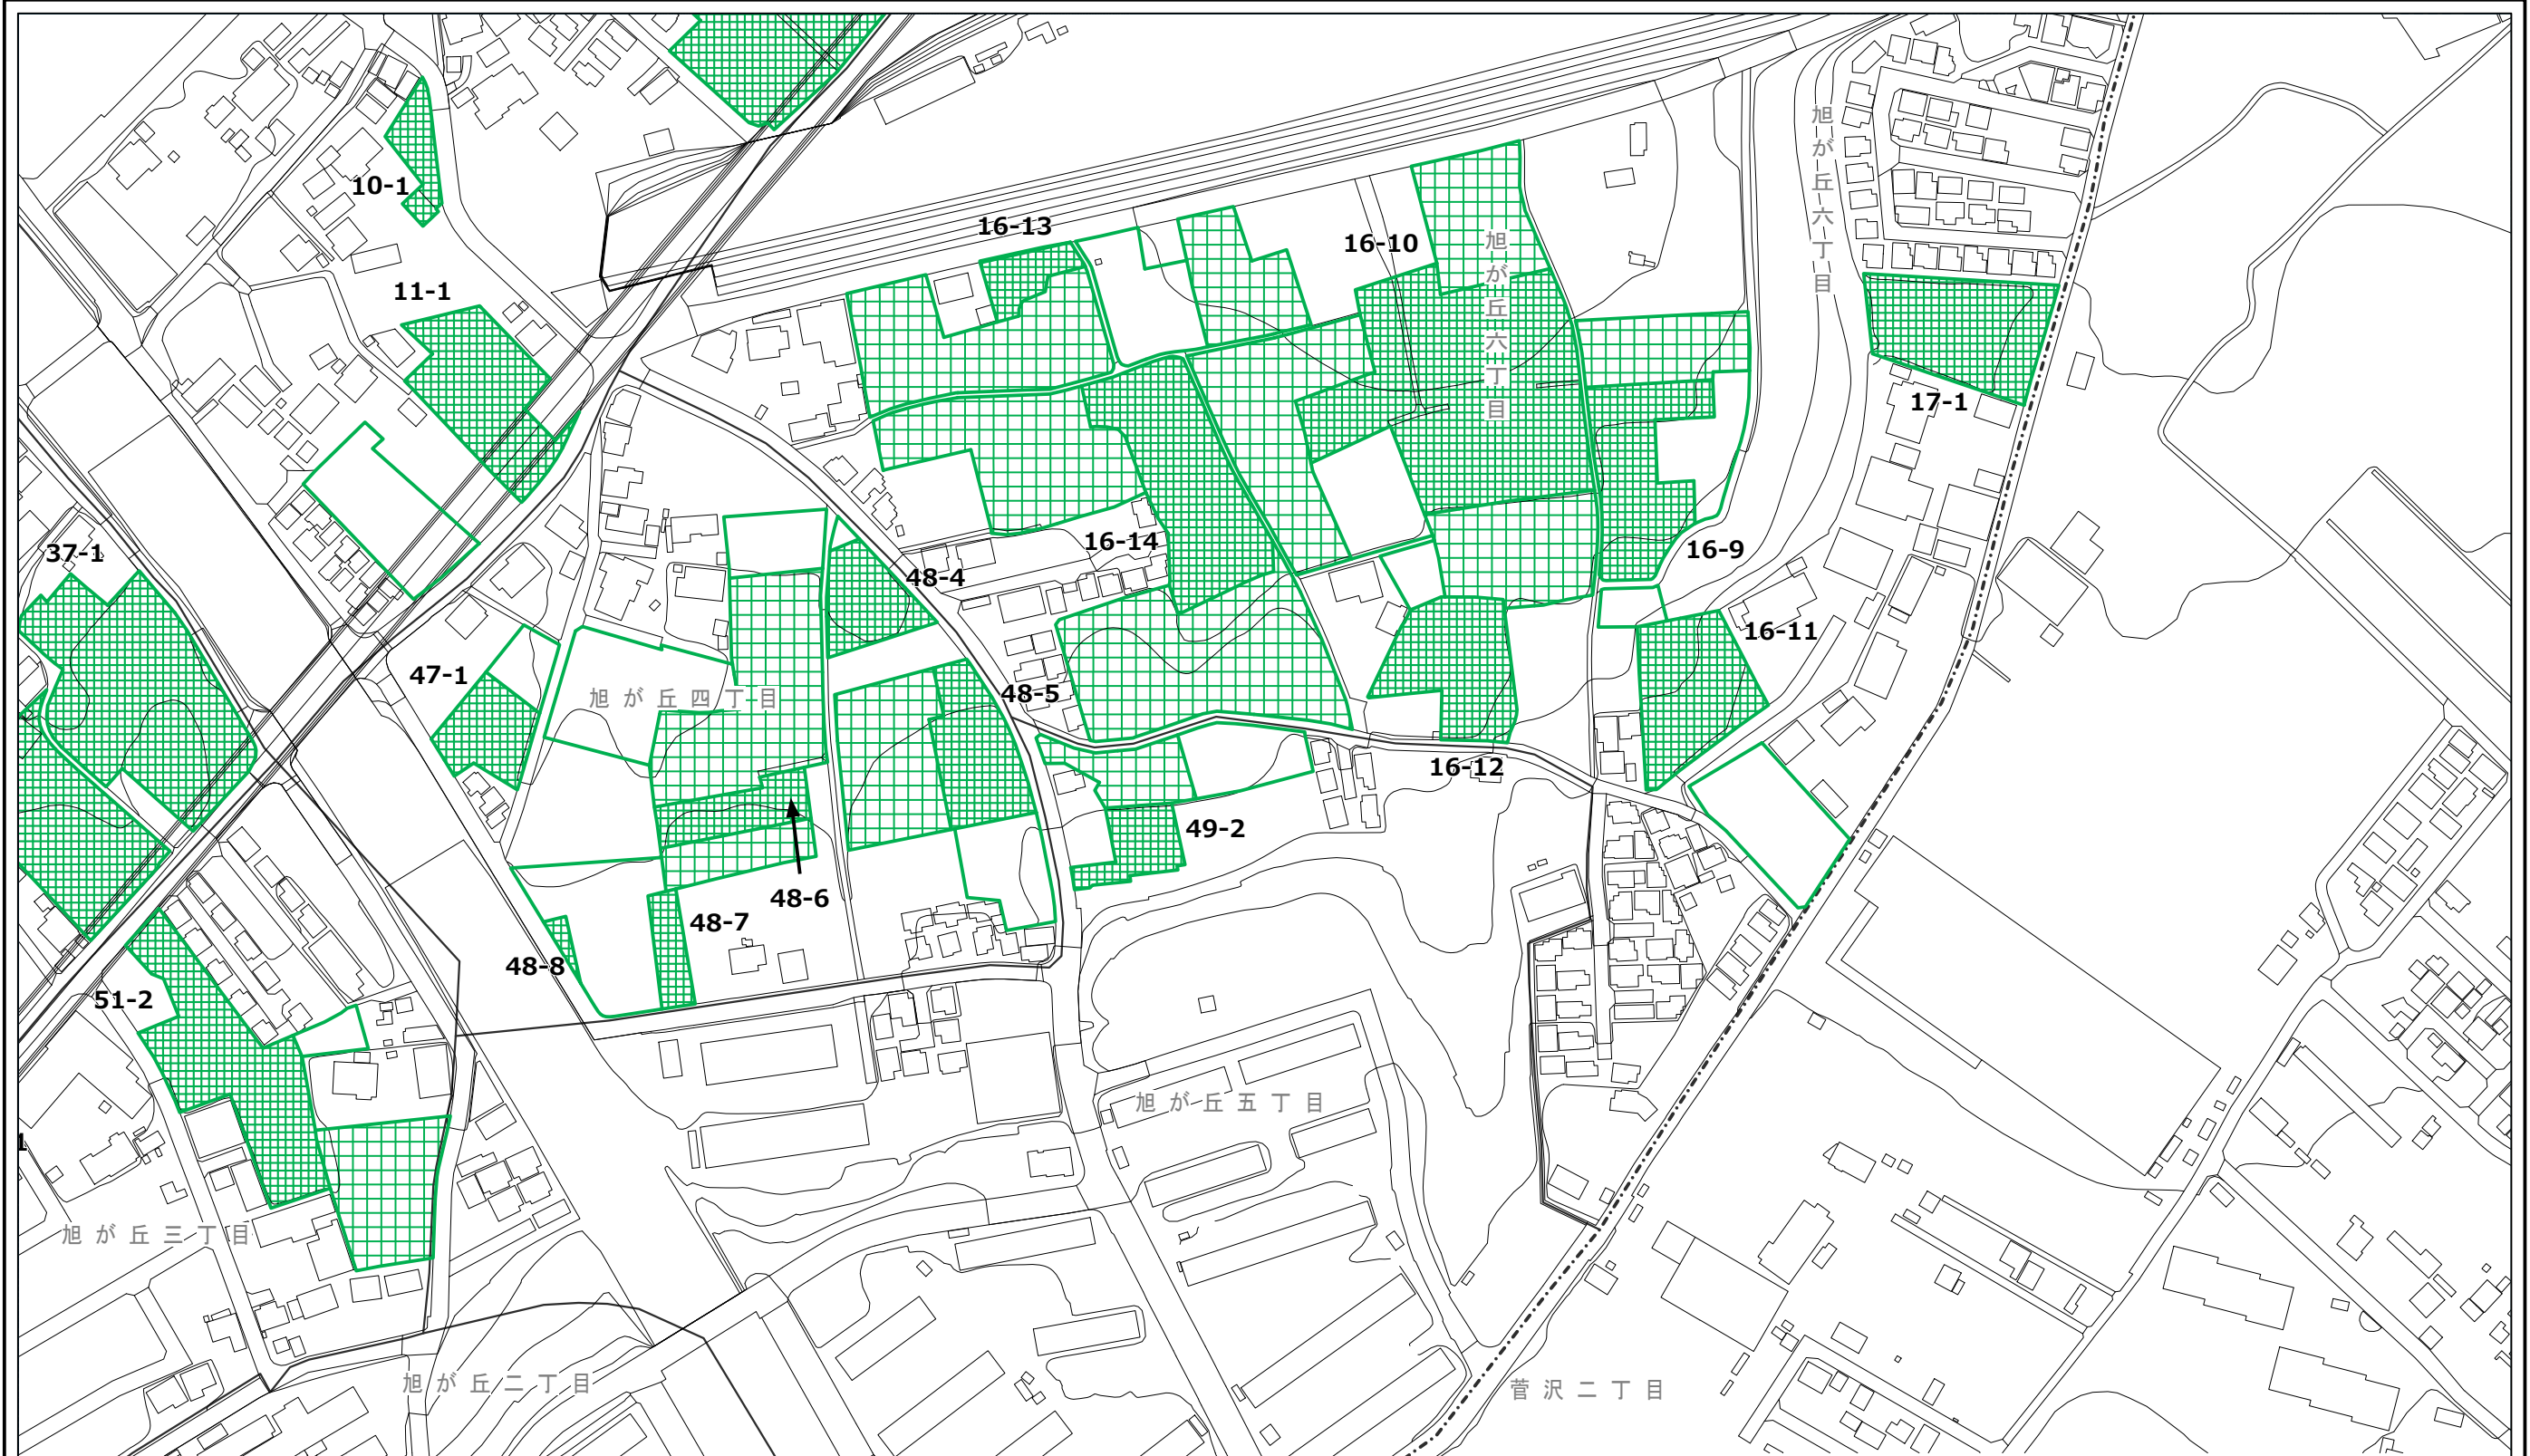

清瀬市特定生産緑地 指定図

この地図は、東京都知事の承認を受けて、東京都縮尺2,500分の1地形図を利用して作成したものである。無断複製を禁ず。
承認番号 2都市基交著第11号 令和2年4月23日、2都市基街都第61号 令和2年6月18日

凡例 都市計画生産緑地地区 特定生産緑地新規指定区域 特定生産緑地既指定区域