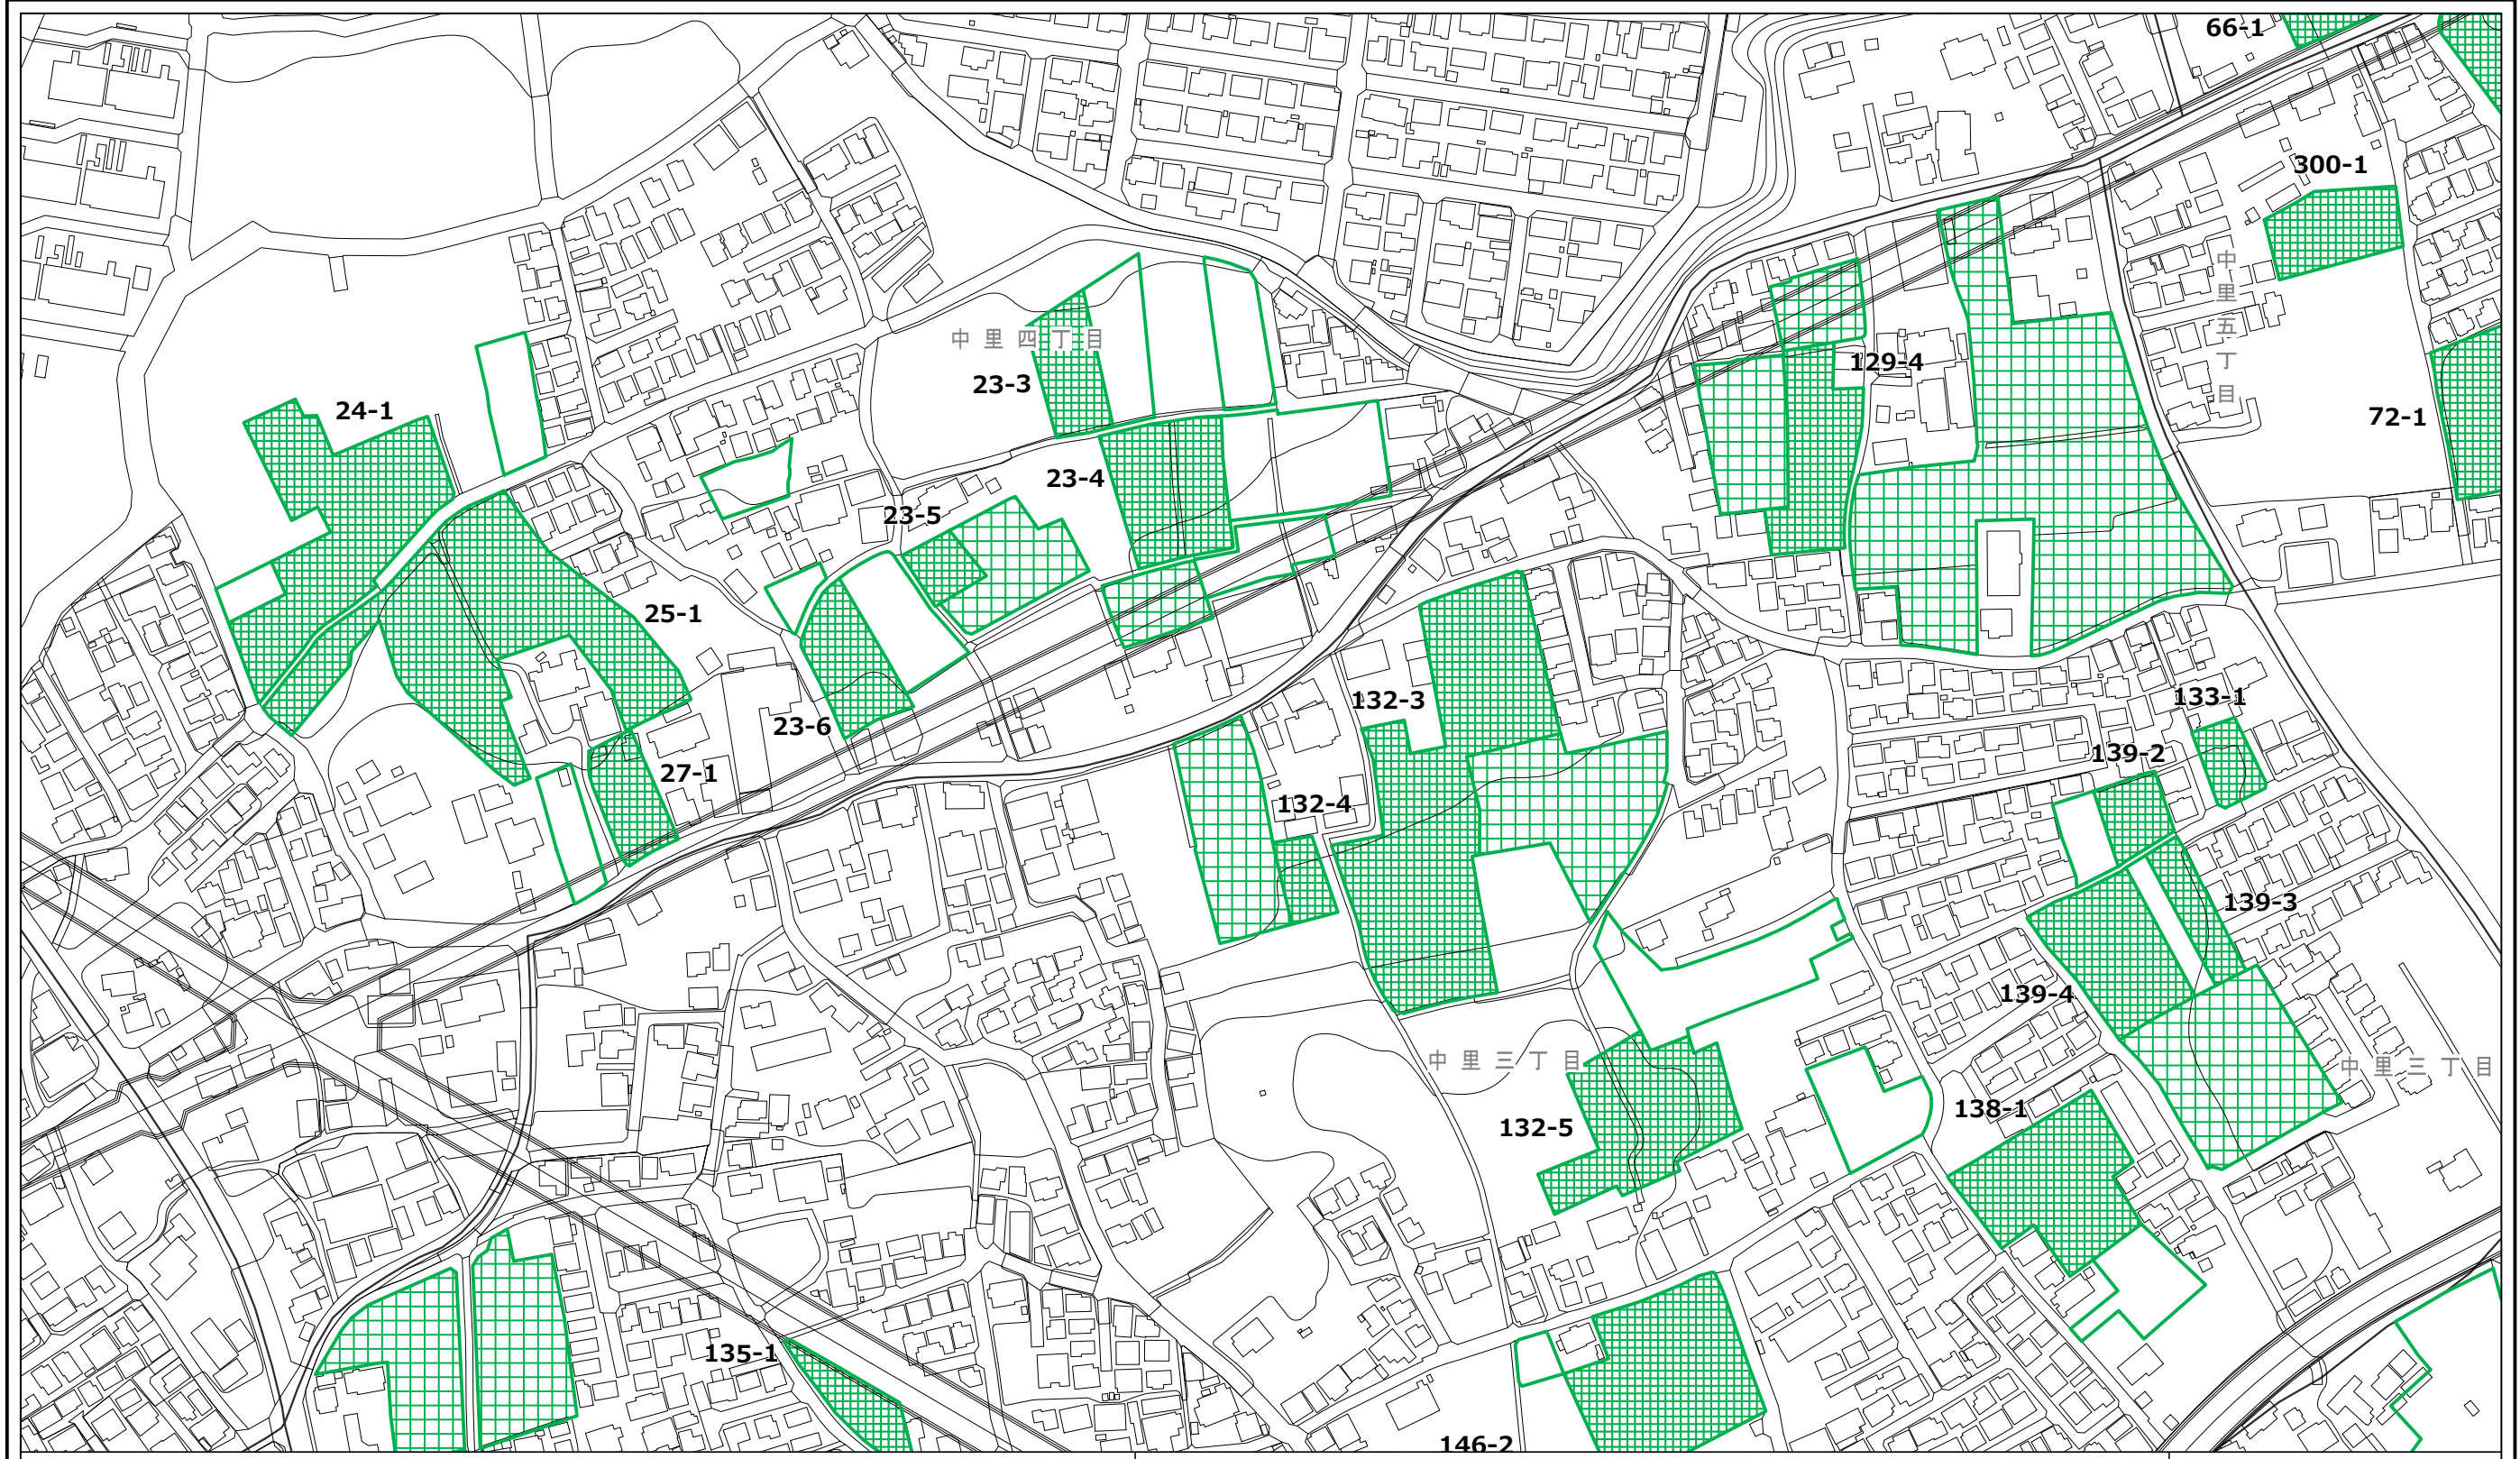

清瀬市特定生産緑地 指定図

この地図は、東京都知事の承認を受けて、東京都縮尺2,500分の1地形図を利用して作成したものである。無断複製を禁ず。
承認番号 2都市基交著第11号 令和2年4月23日、2都市基街都第61号 令和2年6月18日

凡例

	都市計画 生産緑地地区		特定生産緑地 新規指定区域		特定生産緑地 既指定区域