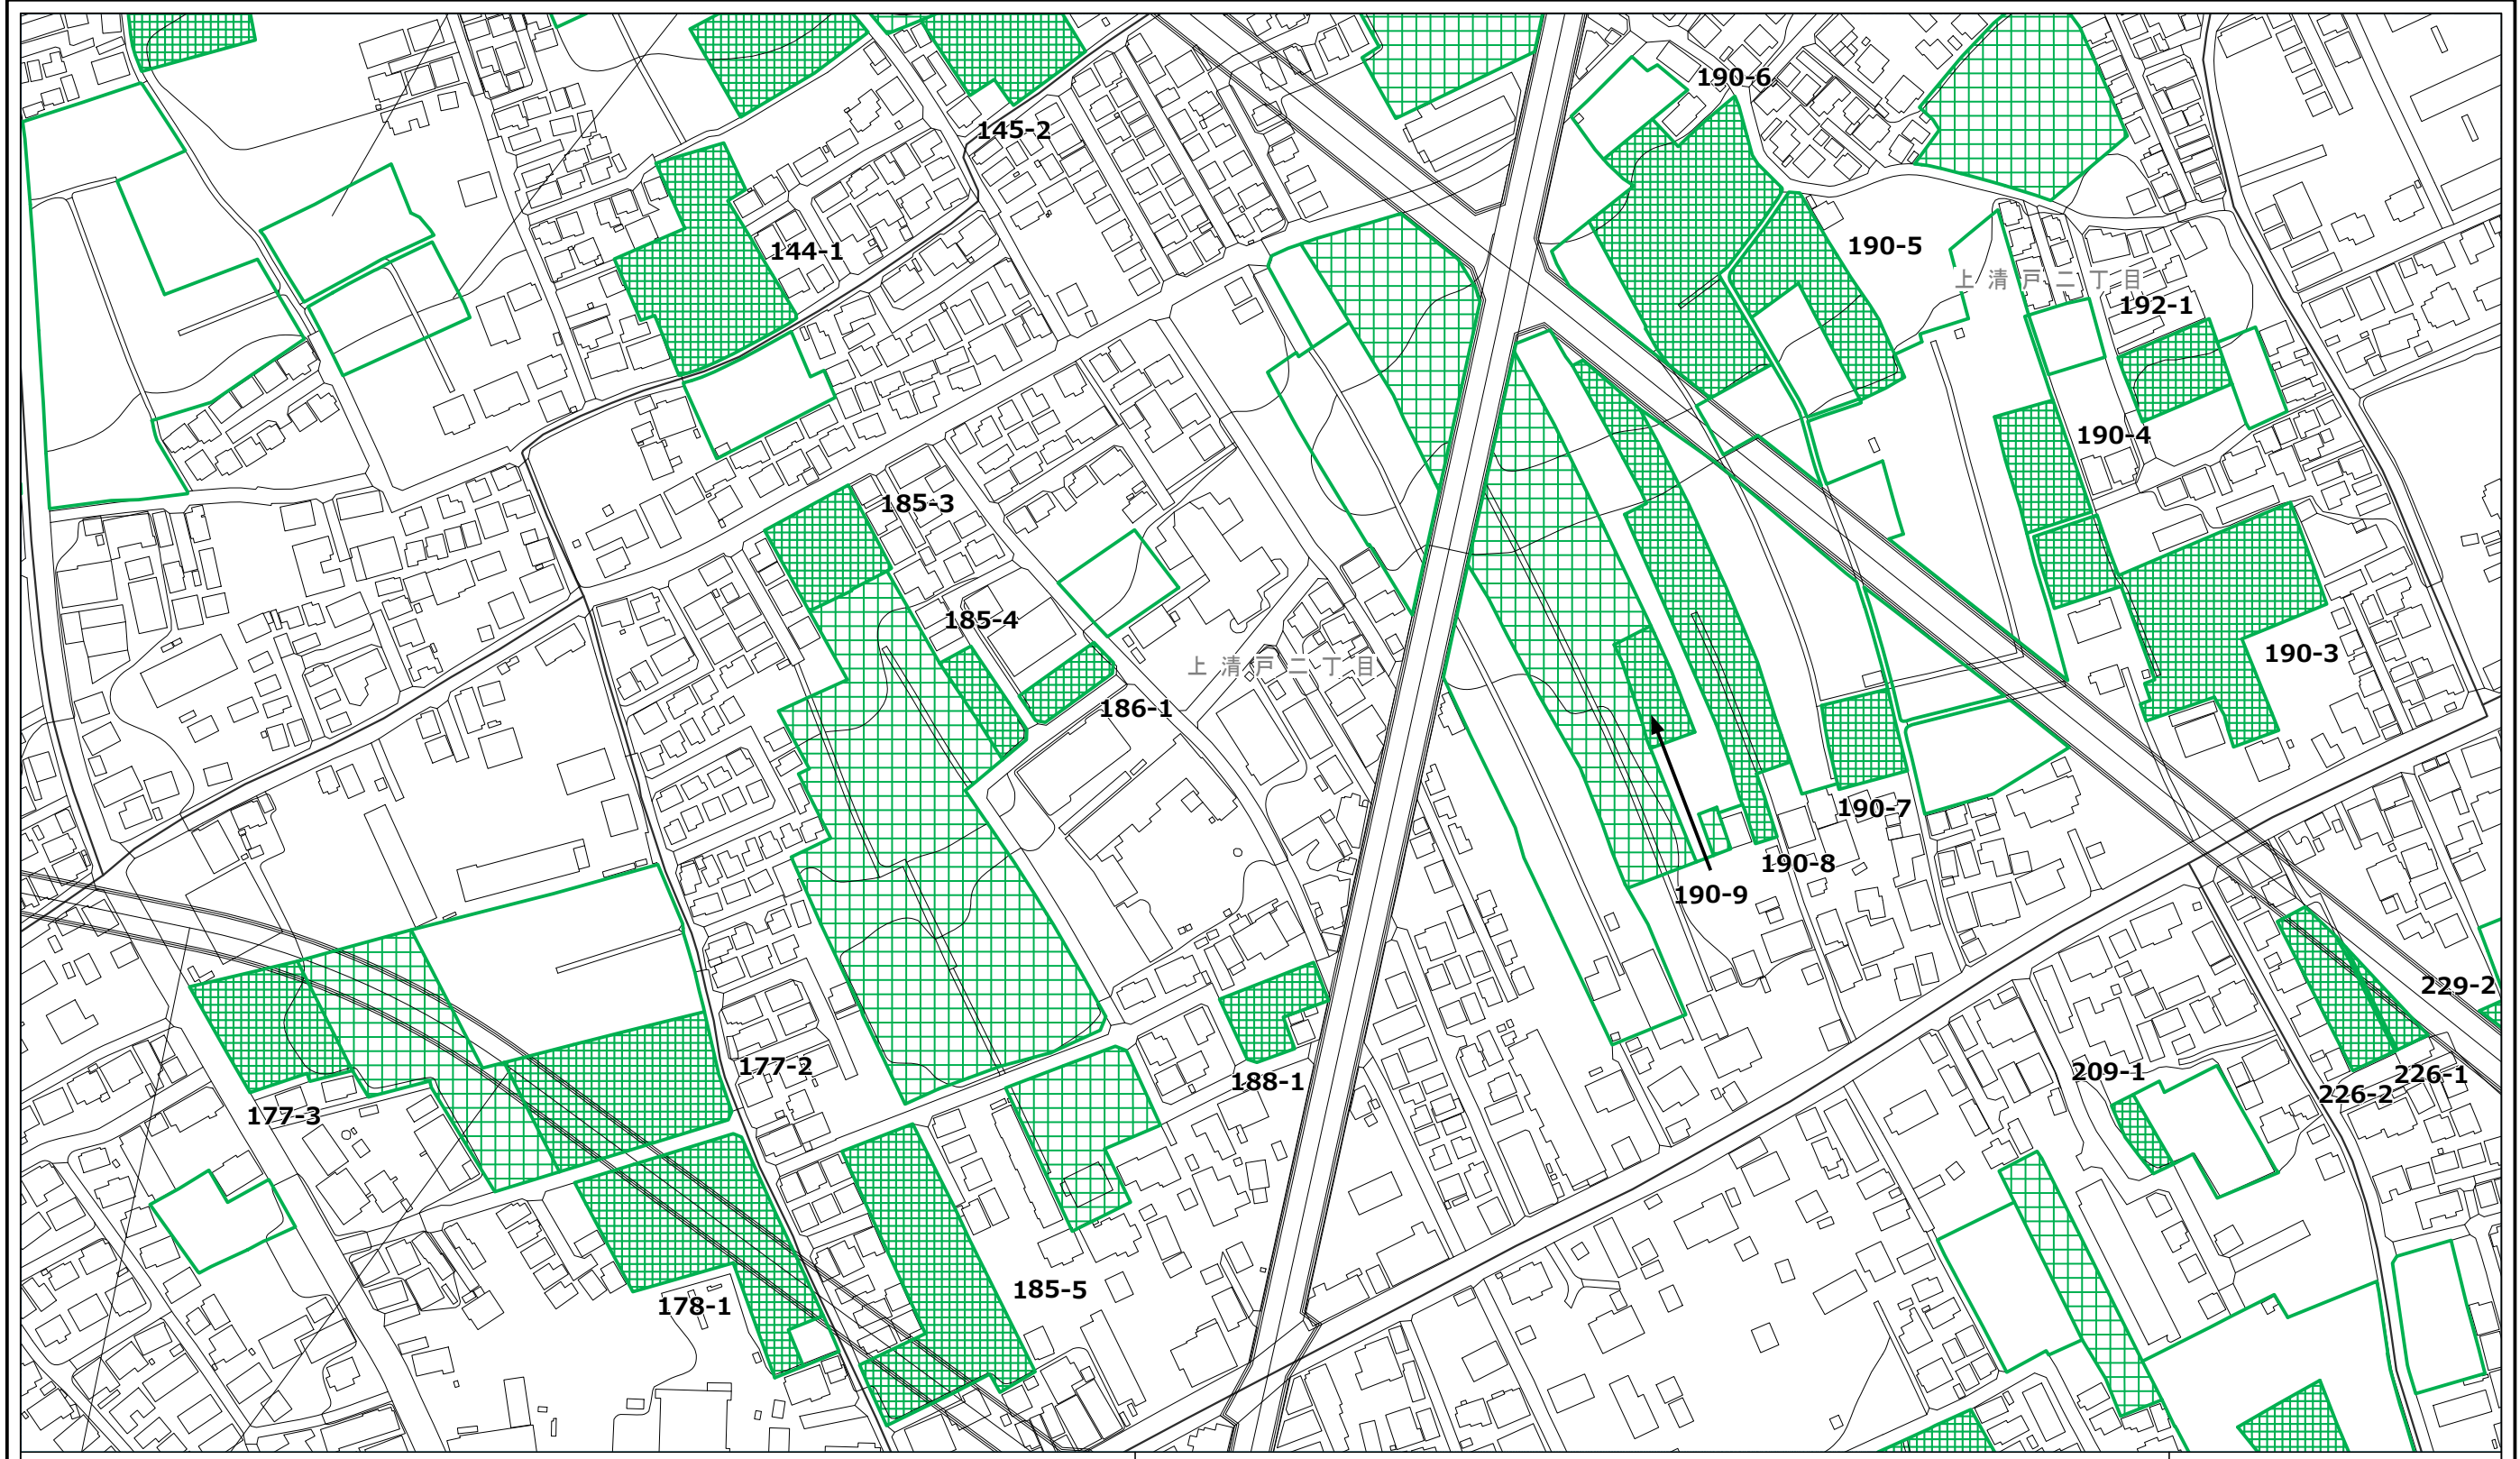

清瀬市特定生産緑地 指定図

この地図は、東京都知事の承認を受けて、東京都縮尺2,500分の1地形図を利用して作成したものである。無断複製を禁ず。
承認番号 2都市基交著第11号 令和2年4月23日、2都市基街都第61号 令和2年6月18日

凡例

	都市計画 生産緑地地区		特定生産緑地 新規指定区域		特定生産緑地 既指定区域