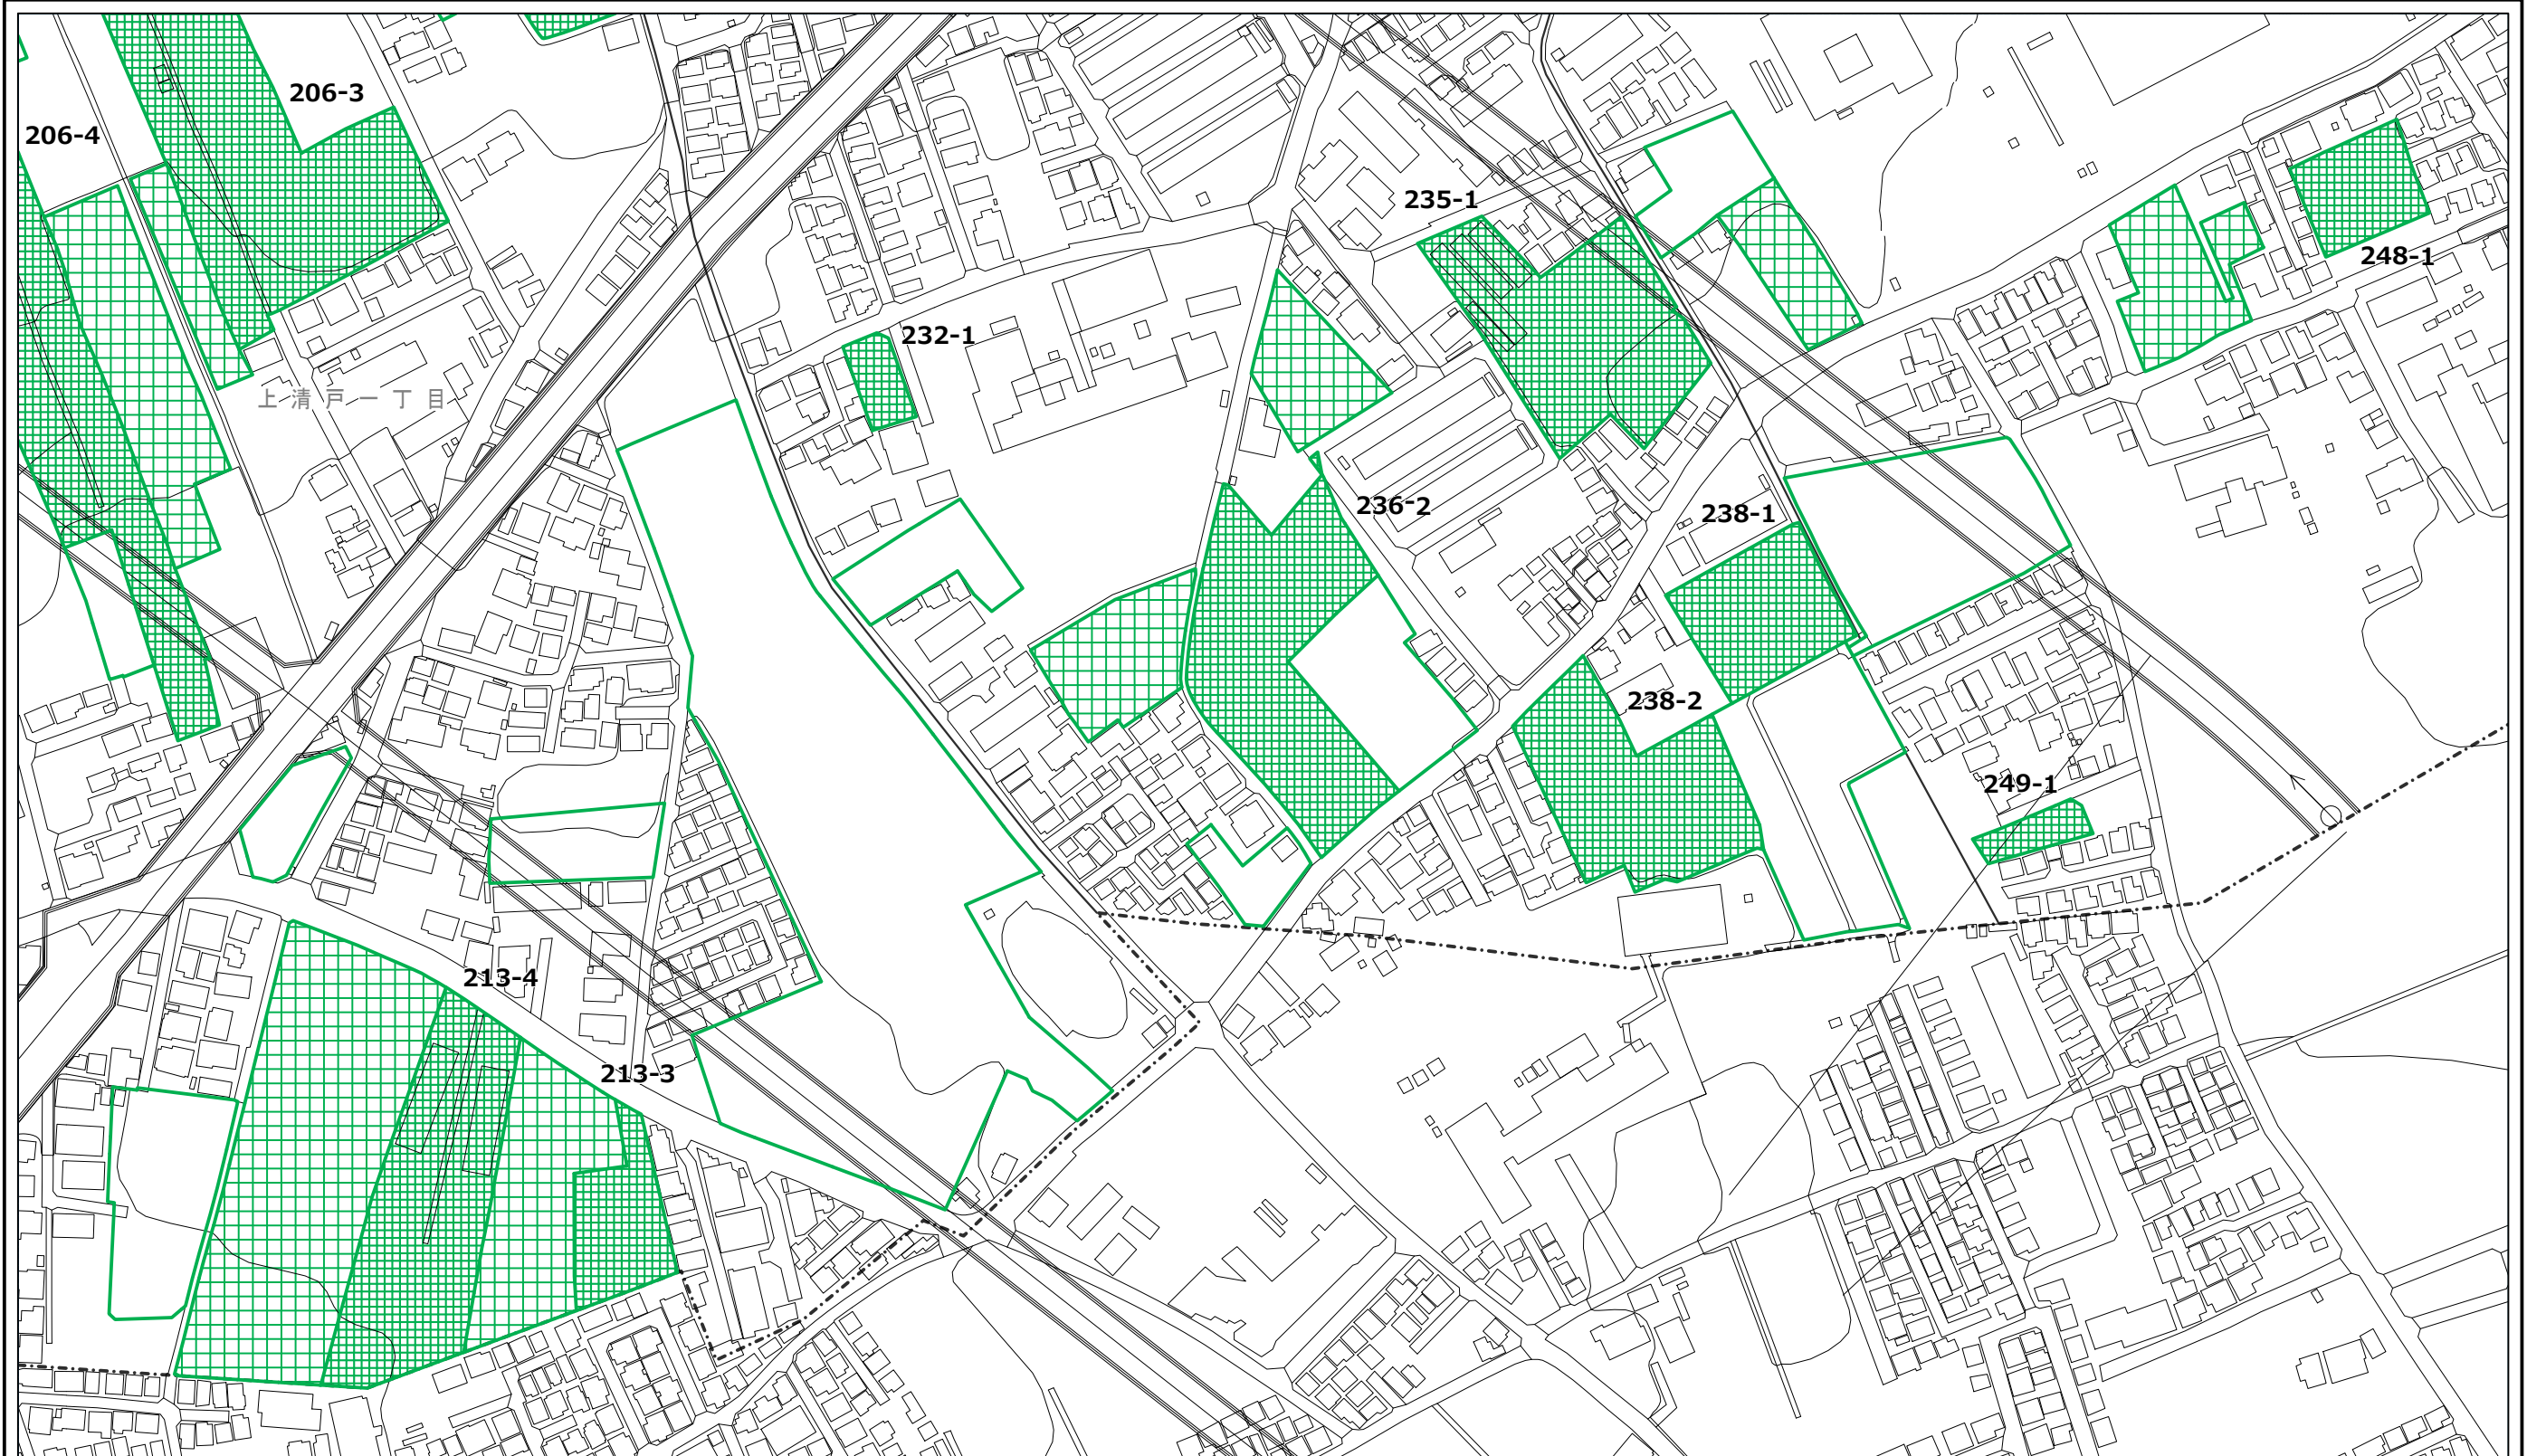

清瀬市特定生産緑地 指定図

この地図は、東京都知事の承認を受けて、東京都縮尺2,500分の1地形図を利用して作成したものである。無断複製を禁ず。
承認番号 2都市基交著第11号 令和2年4月23日、2都市基街都第61号 令和2年6月18日

凡例 都市計画生産緑地地区 特定生産緑地新規指定区域 特定生産緑地既指定区域