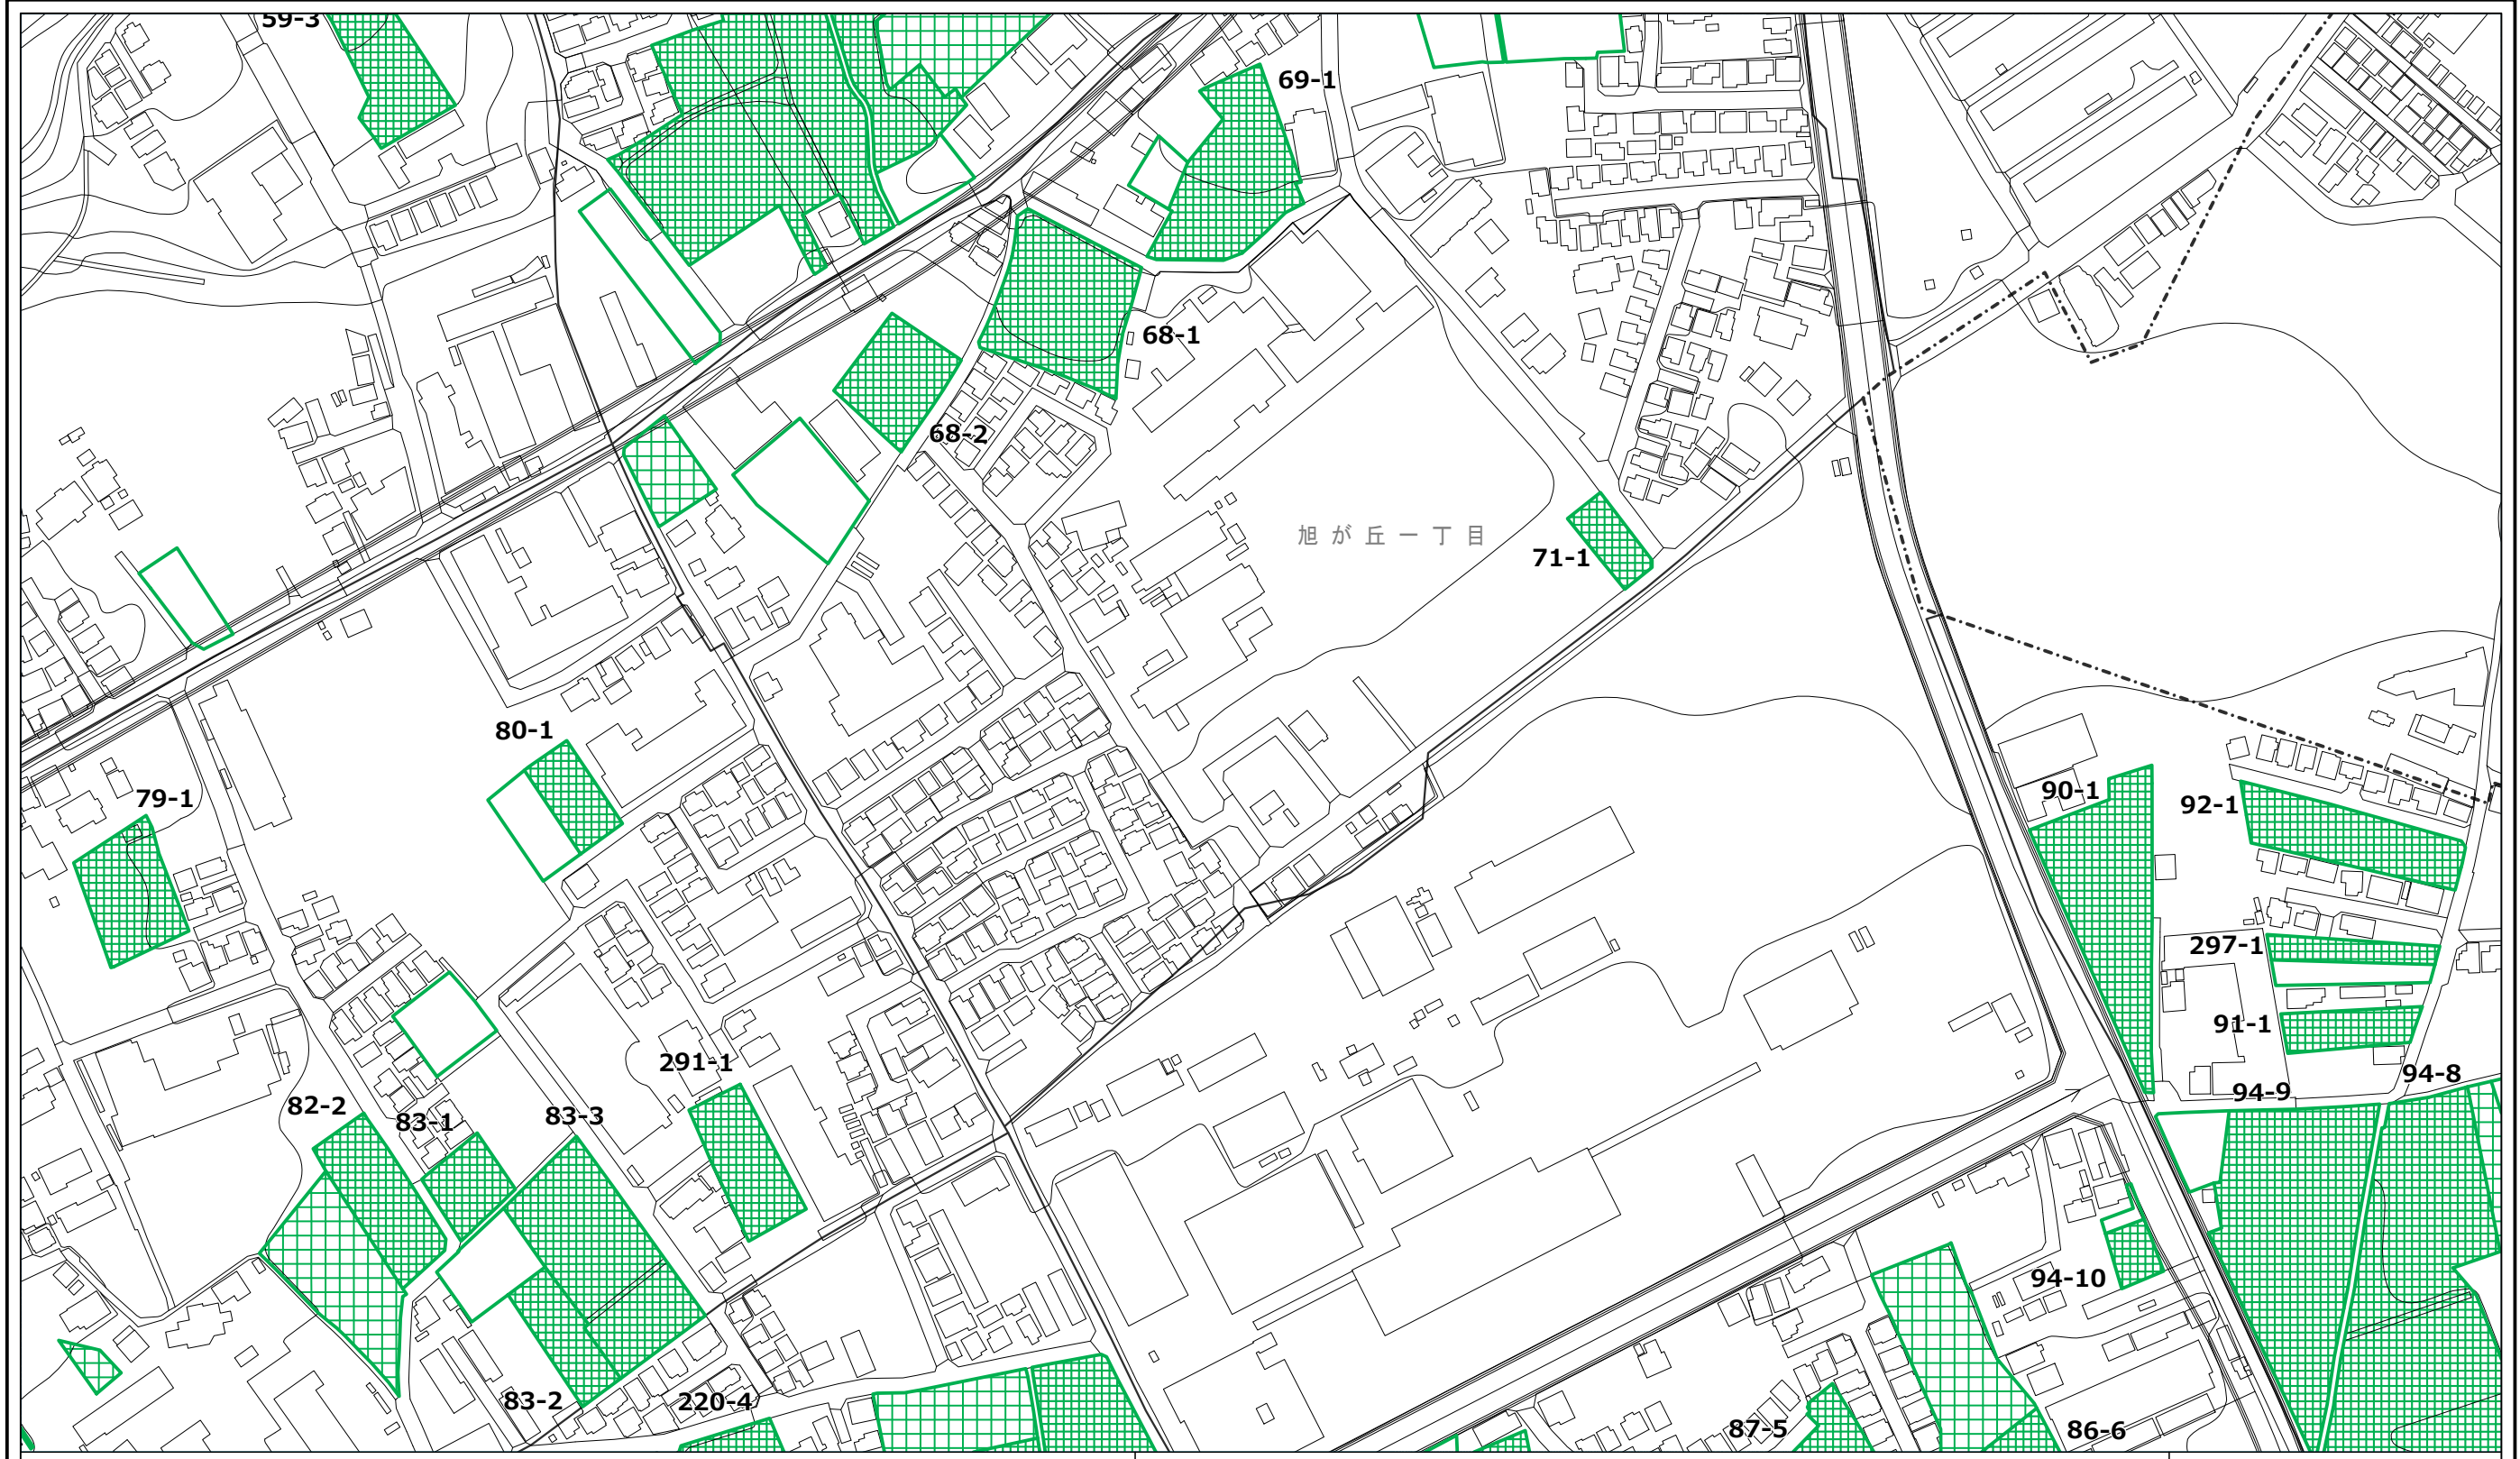

清瀬市特定生産緑地 指定図

この地図は、東京都知事の承認を受けて、東京都縮尺2,500分の1地形図を利用して作成したものである。無断複製を禁ず。
承認番号 2都市基交著第11号 令和2年4月23日、2都市基街都第61号 令和2年6月18日

凡例

	都市計画 生産緑地地区		特定生産緑地 新規指定区域		特定生産緑地 既指定区域