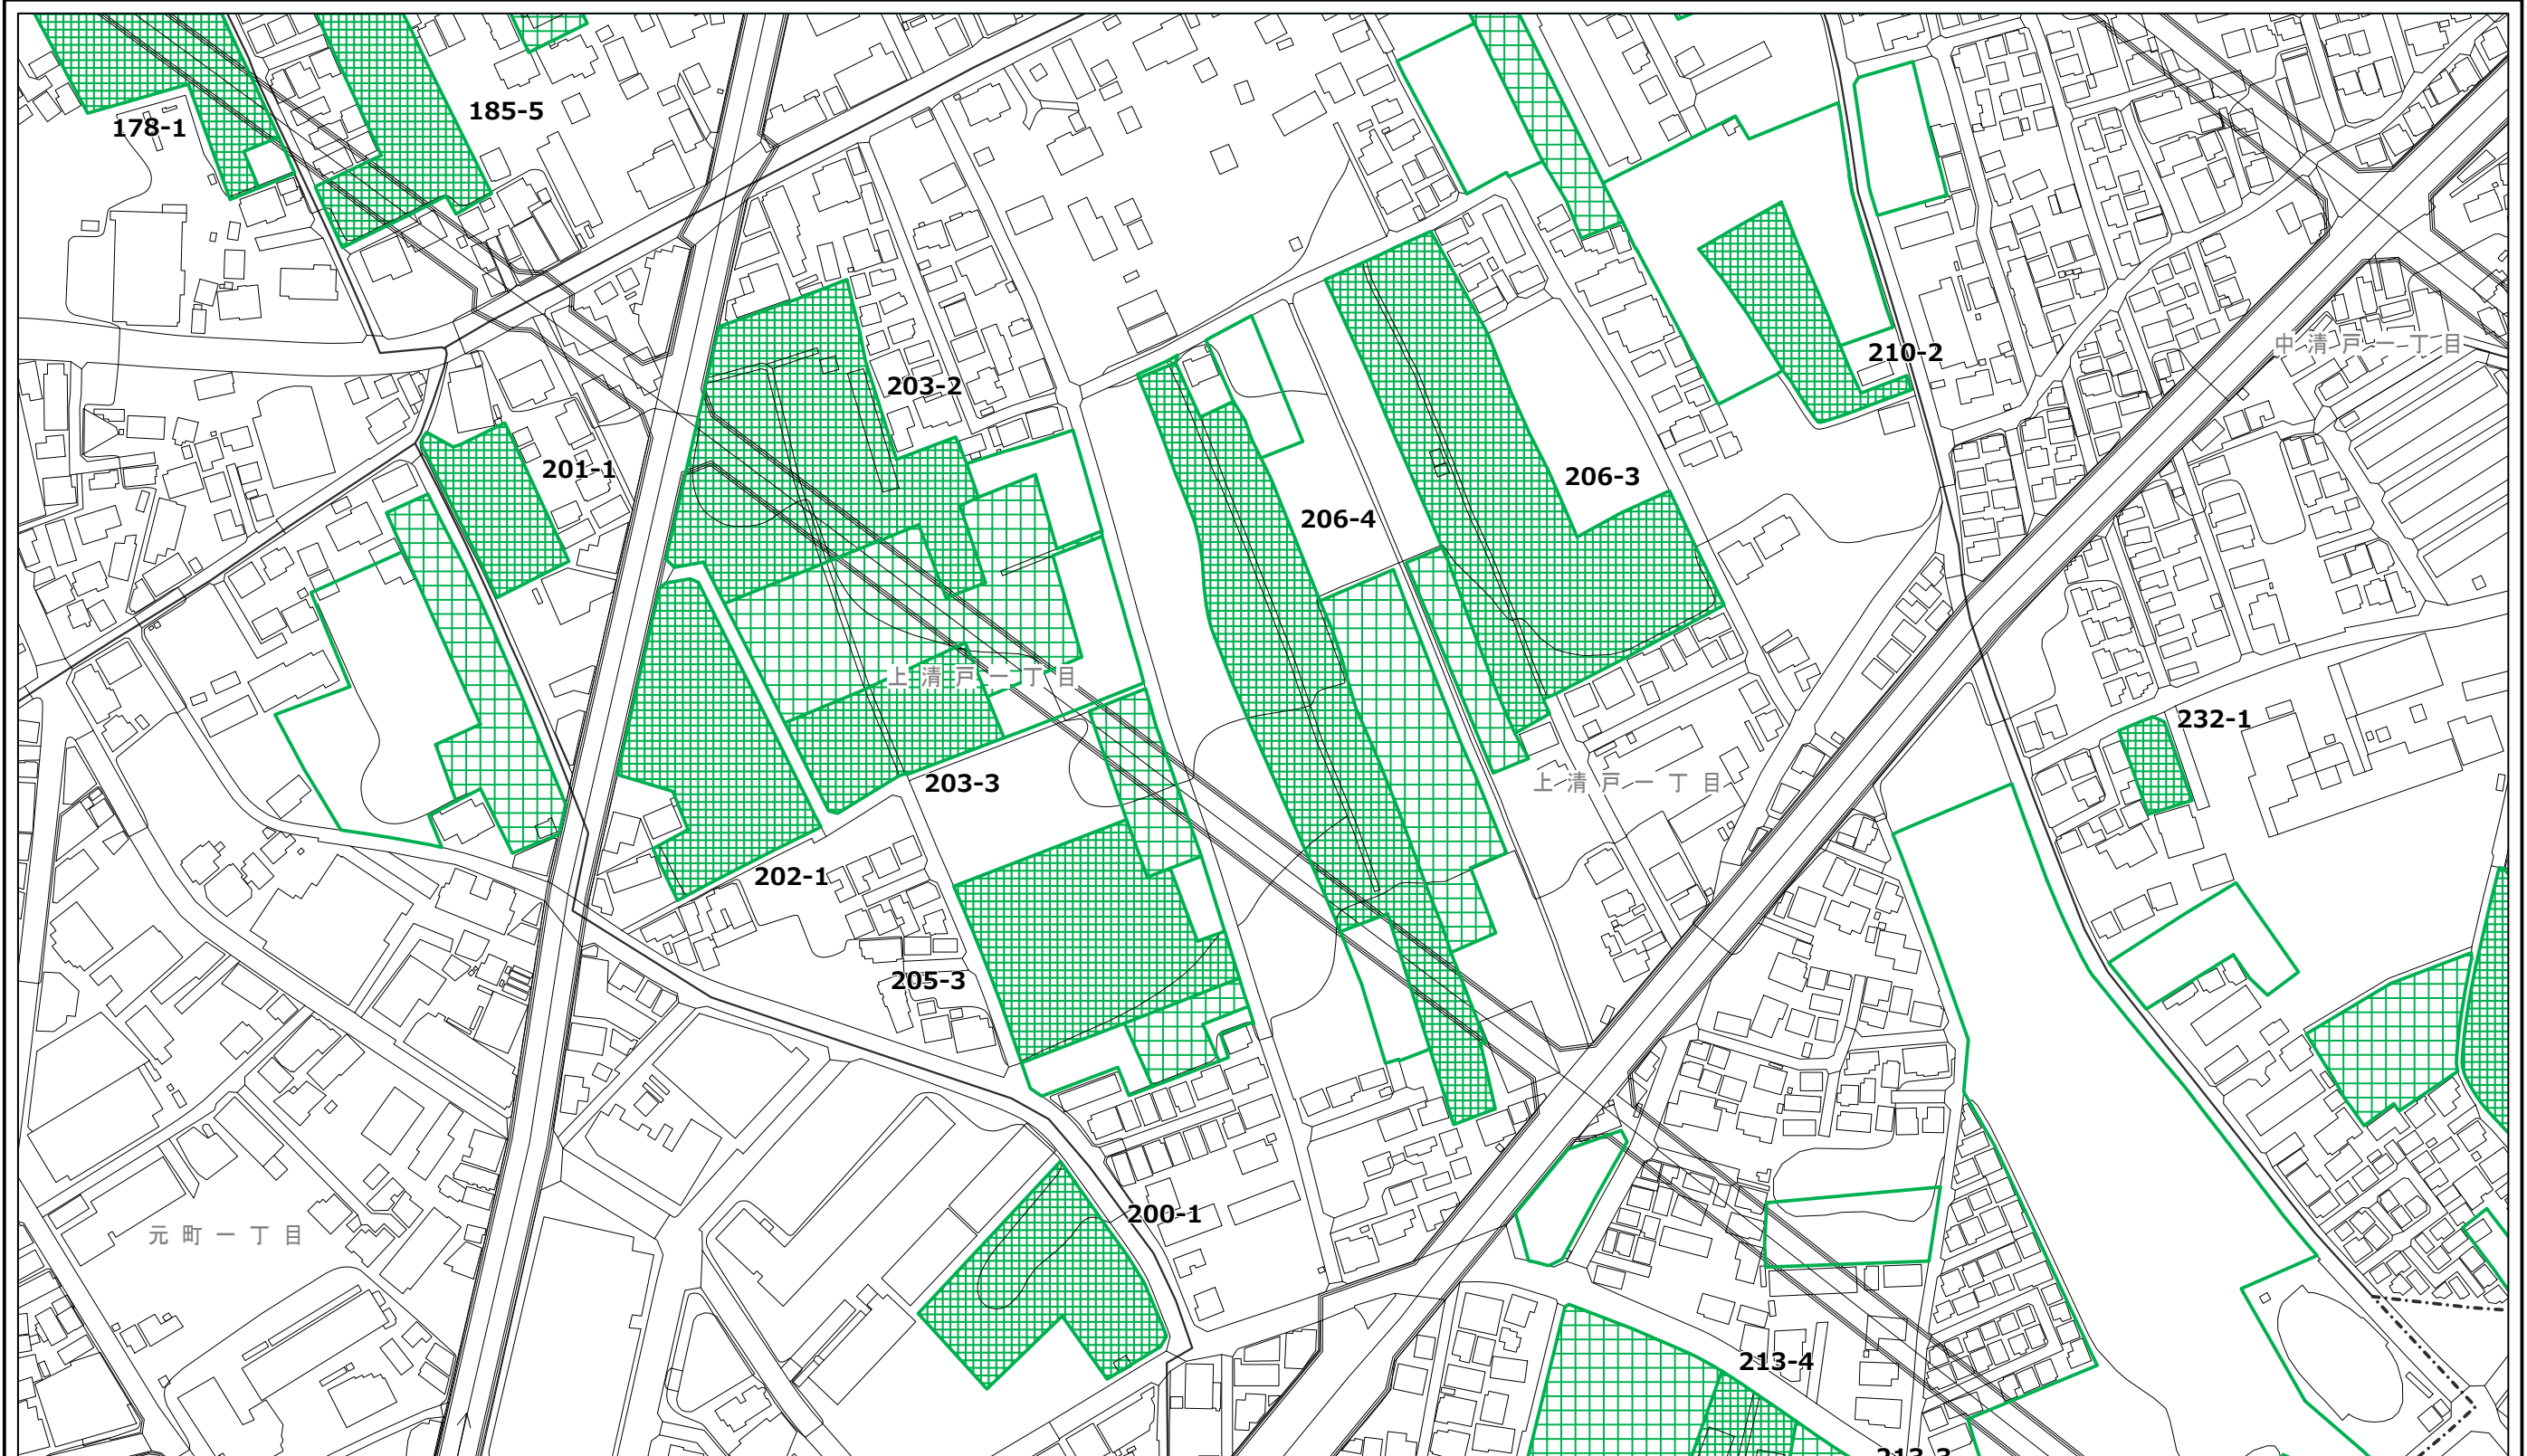

清瀬市特定生産緑地 指定図

この地図は、東京都知事の承認を受けて、東京都縮尺2,500分の1地形図を利用して作成したものである。無断複製を禁ず。
承認番号 2都市基交著第11号 令和2年4月23日、2都市基街都第61号 令和2年6月18日

凡例 都市計画生産緑地地区 特定生産緑地新規指定区域 特定生産緑地既指定区域