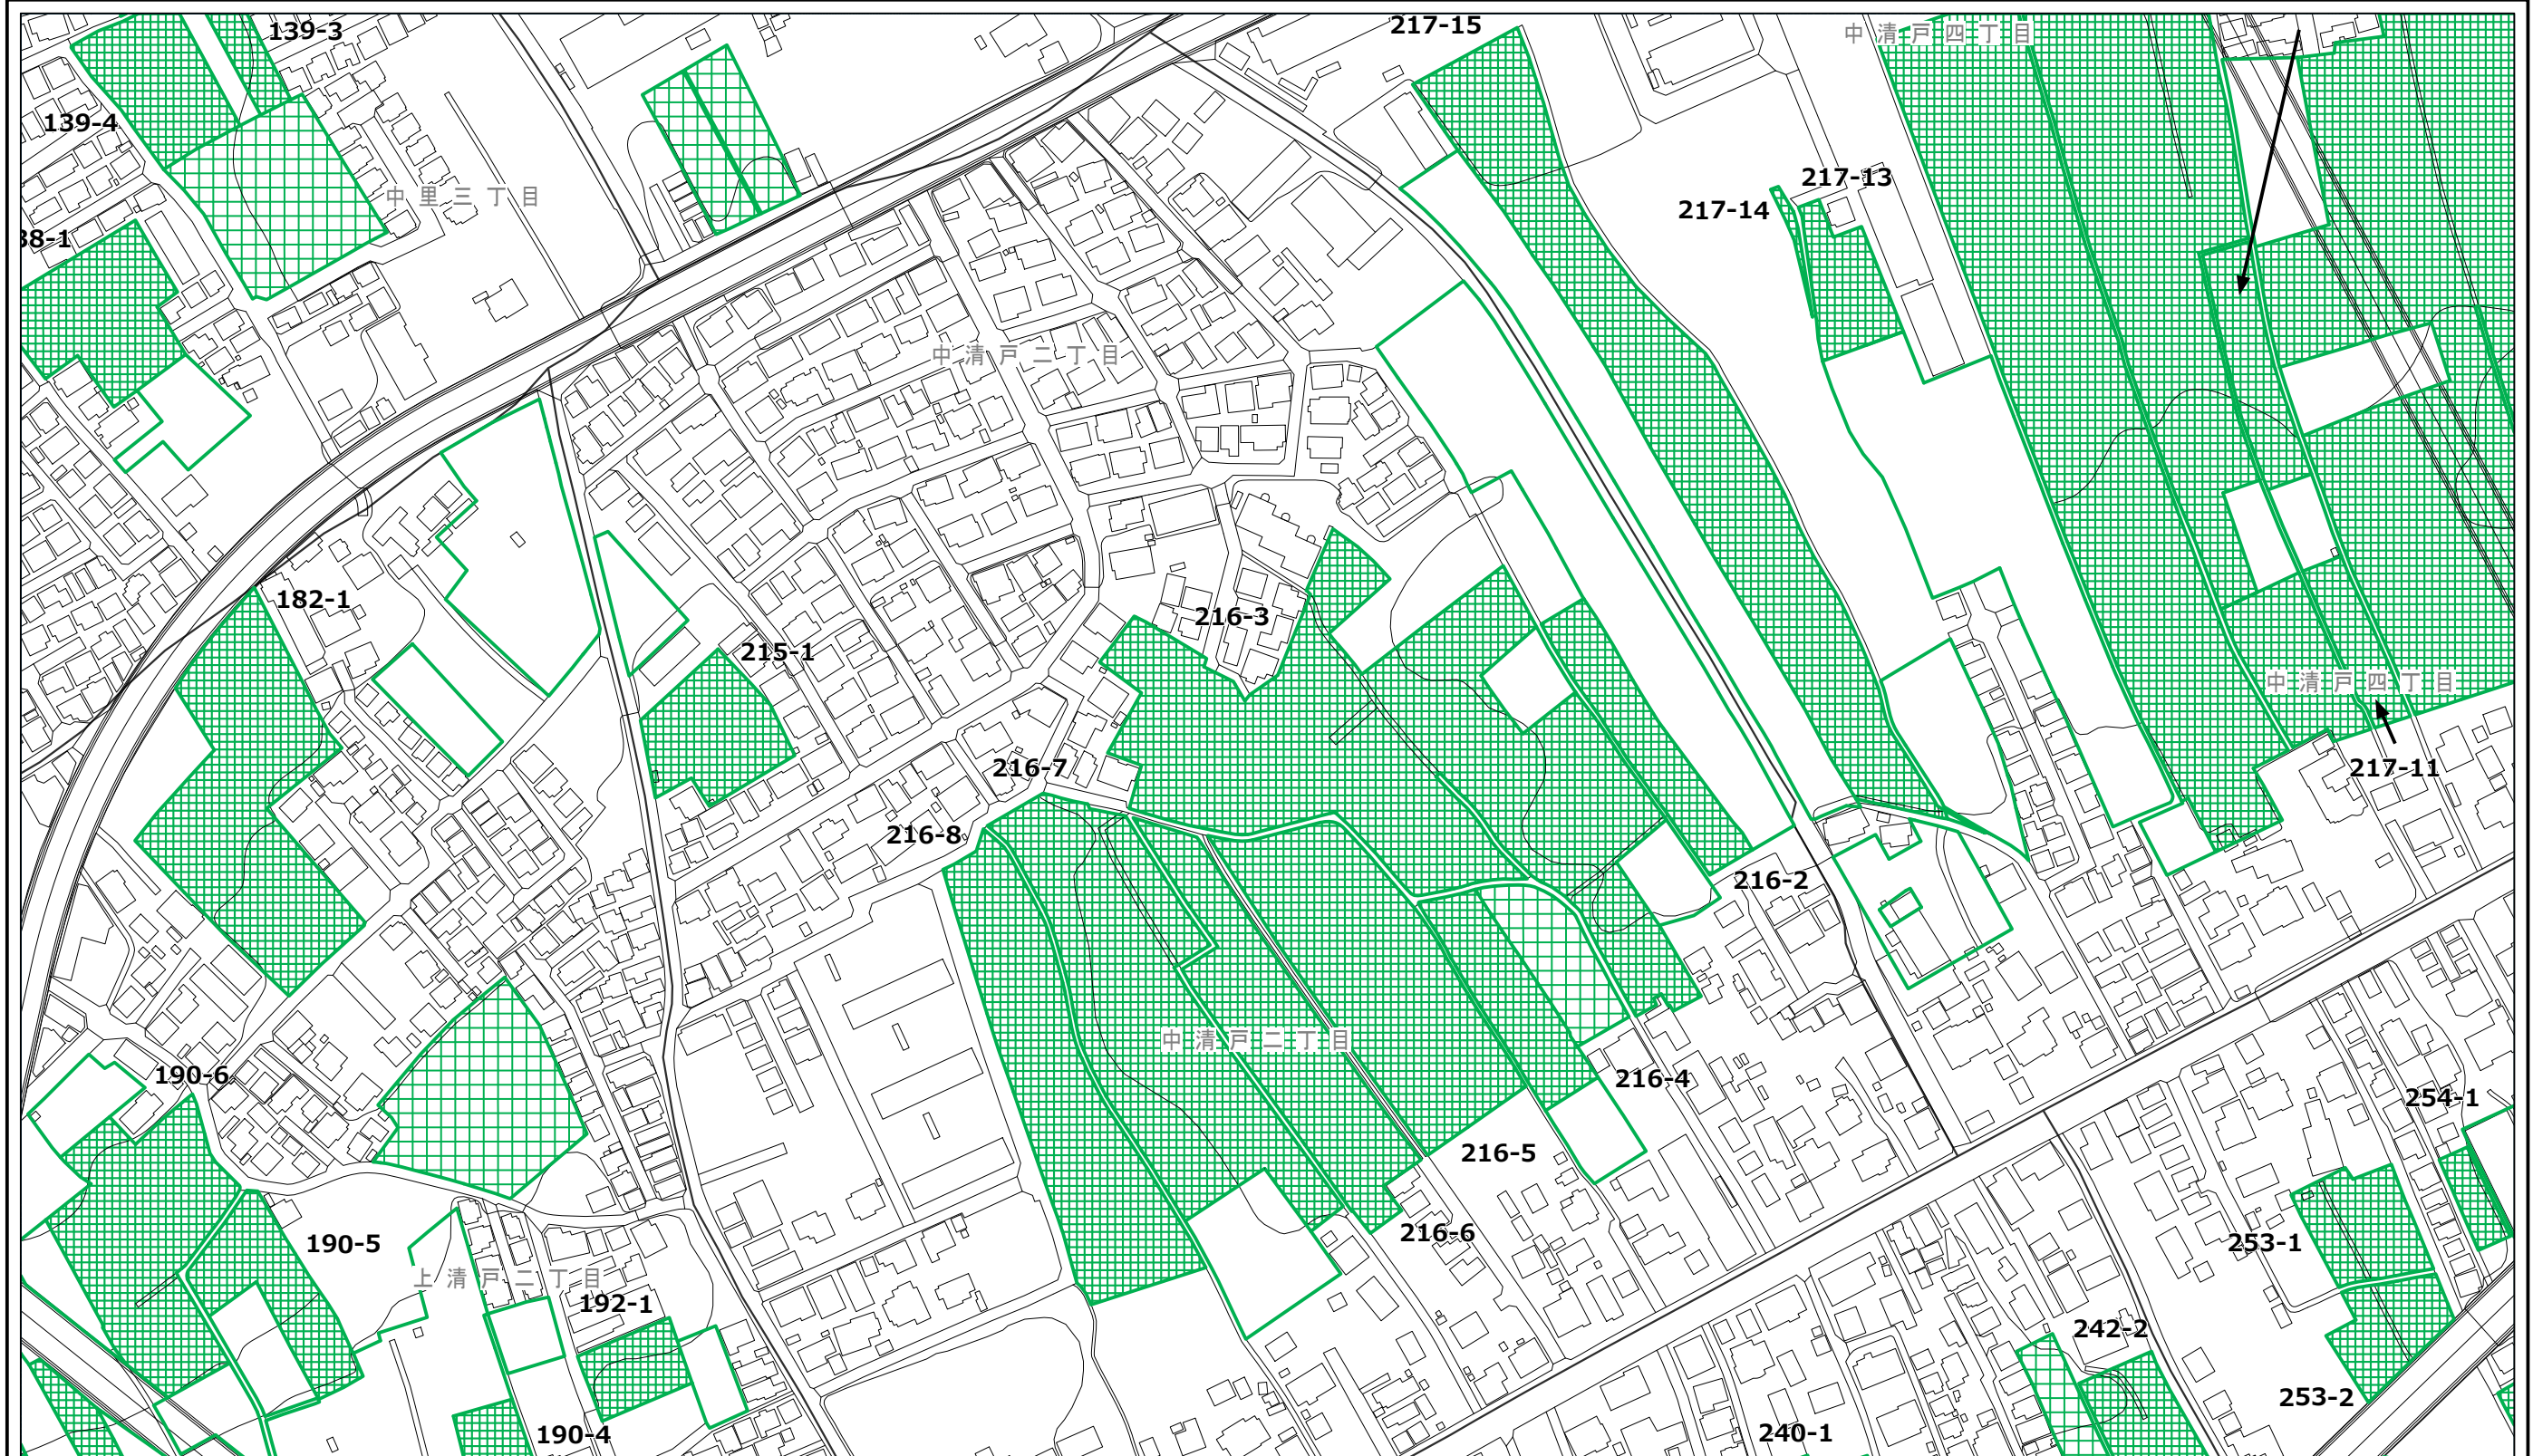

清瀬市特定生産緑地 指定図

この地図は、東京都知事の承認を受けて、東京都縮尺2,500分の1地形図を利用して作成したものである。無断複製を禁ず。
承認番号 2都市基交著第11号 令和2年4月23日、2都市基街都第61号 令和2年6月18日

凡例

	都市計画 生産緑地地区		特定生産緑地 新規指定区域		特定生産緑地 既指定区域