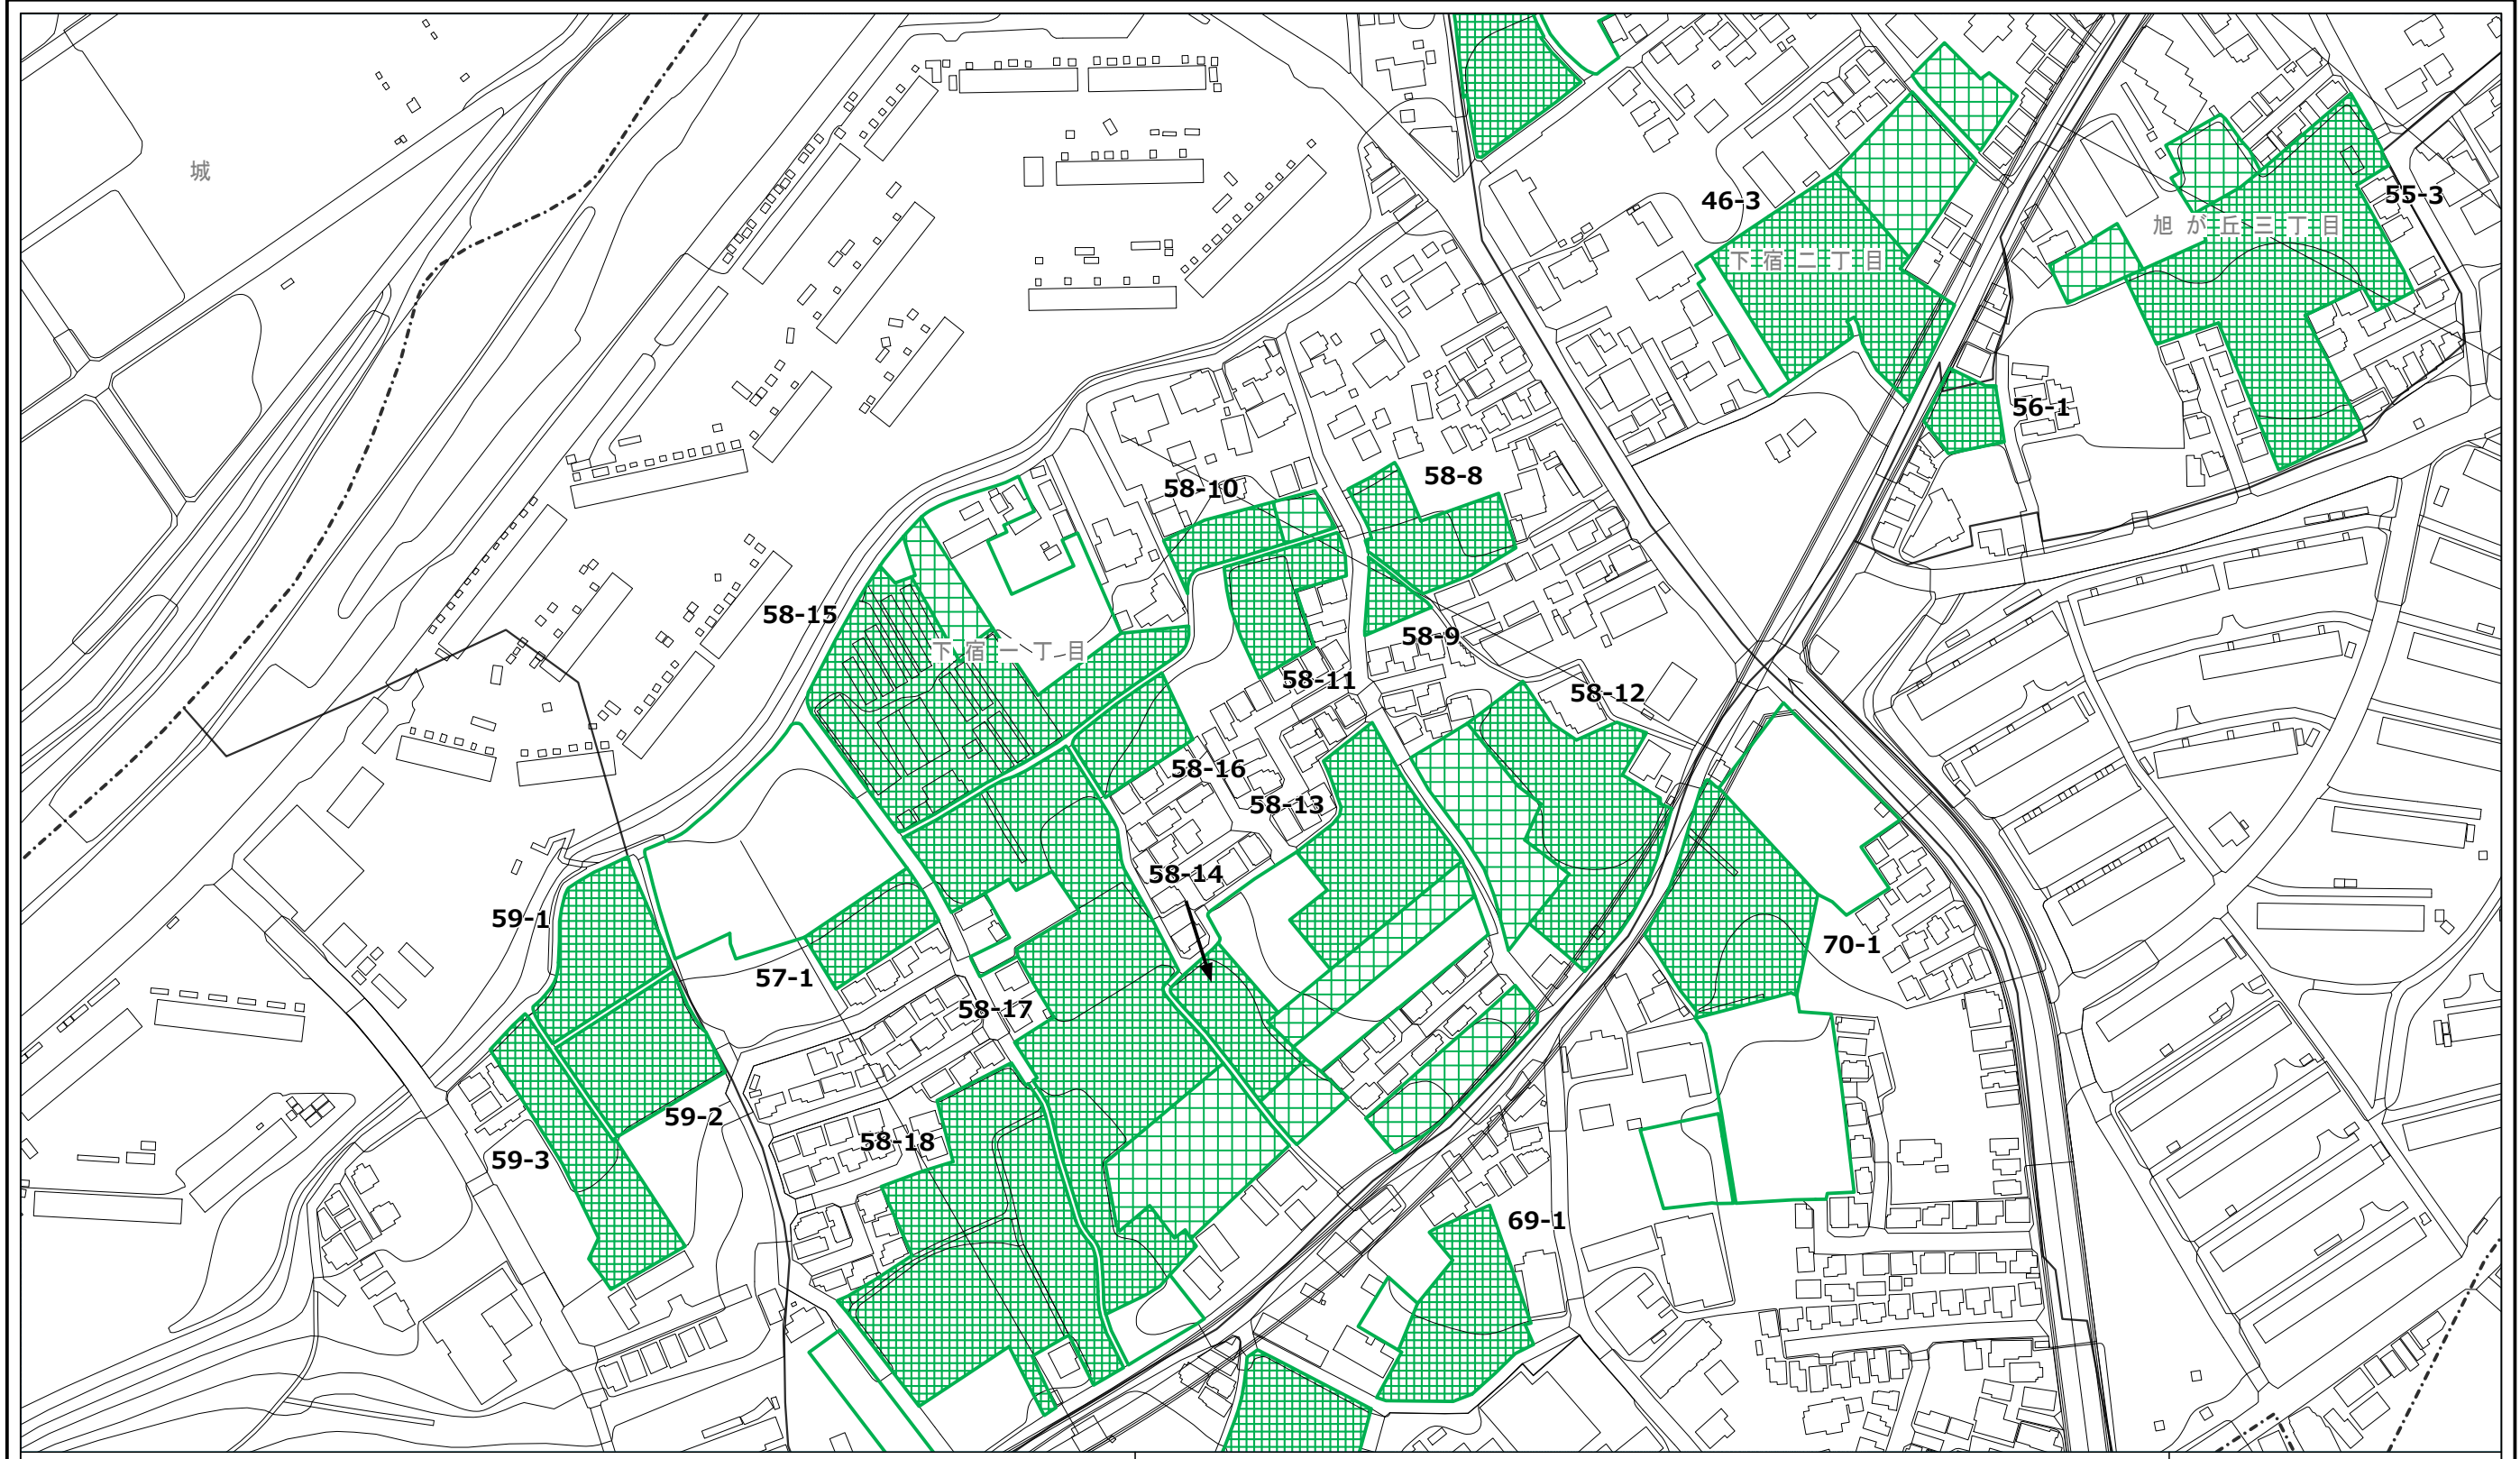

清瀬市特定生産緑地 指定図

この地図は、東京都知事の承認を受けて、東京都縮尺2,500分の1地形図を利用して作成したものである。無断複製を禁ず。
承認番号 2都市基交著第11号 令和2年4月23日、2都市基街都第61号 令和2年6月18日

凡例

	都市計画 生産緑地地区		特定生産緑地 新規指定区域		特定生産緑地 既指定区域