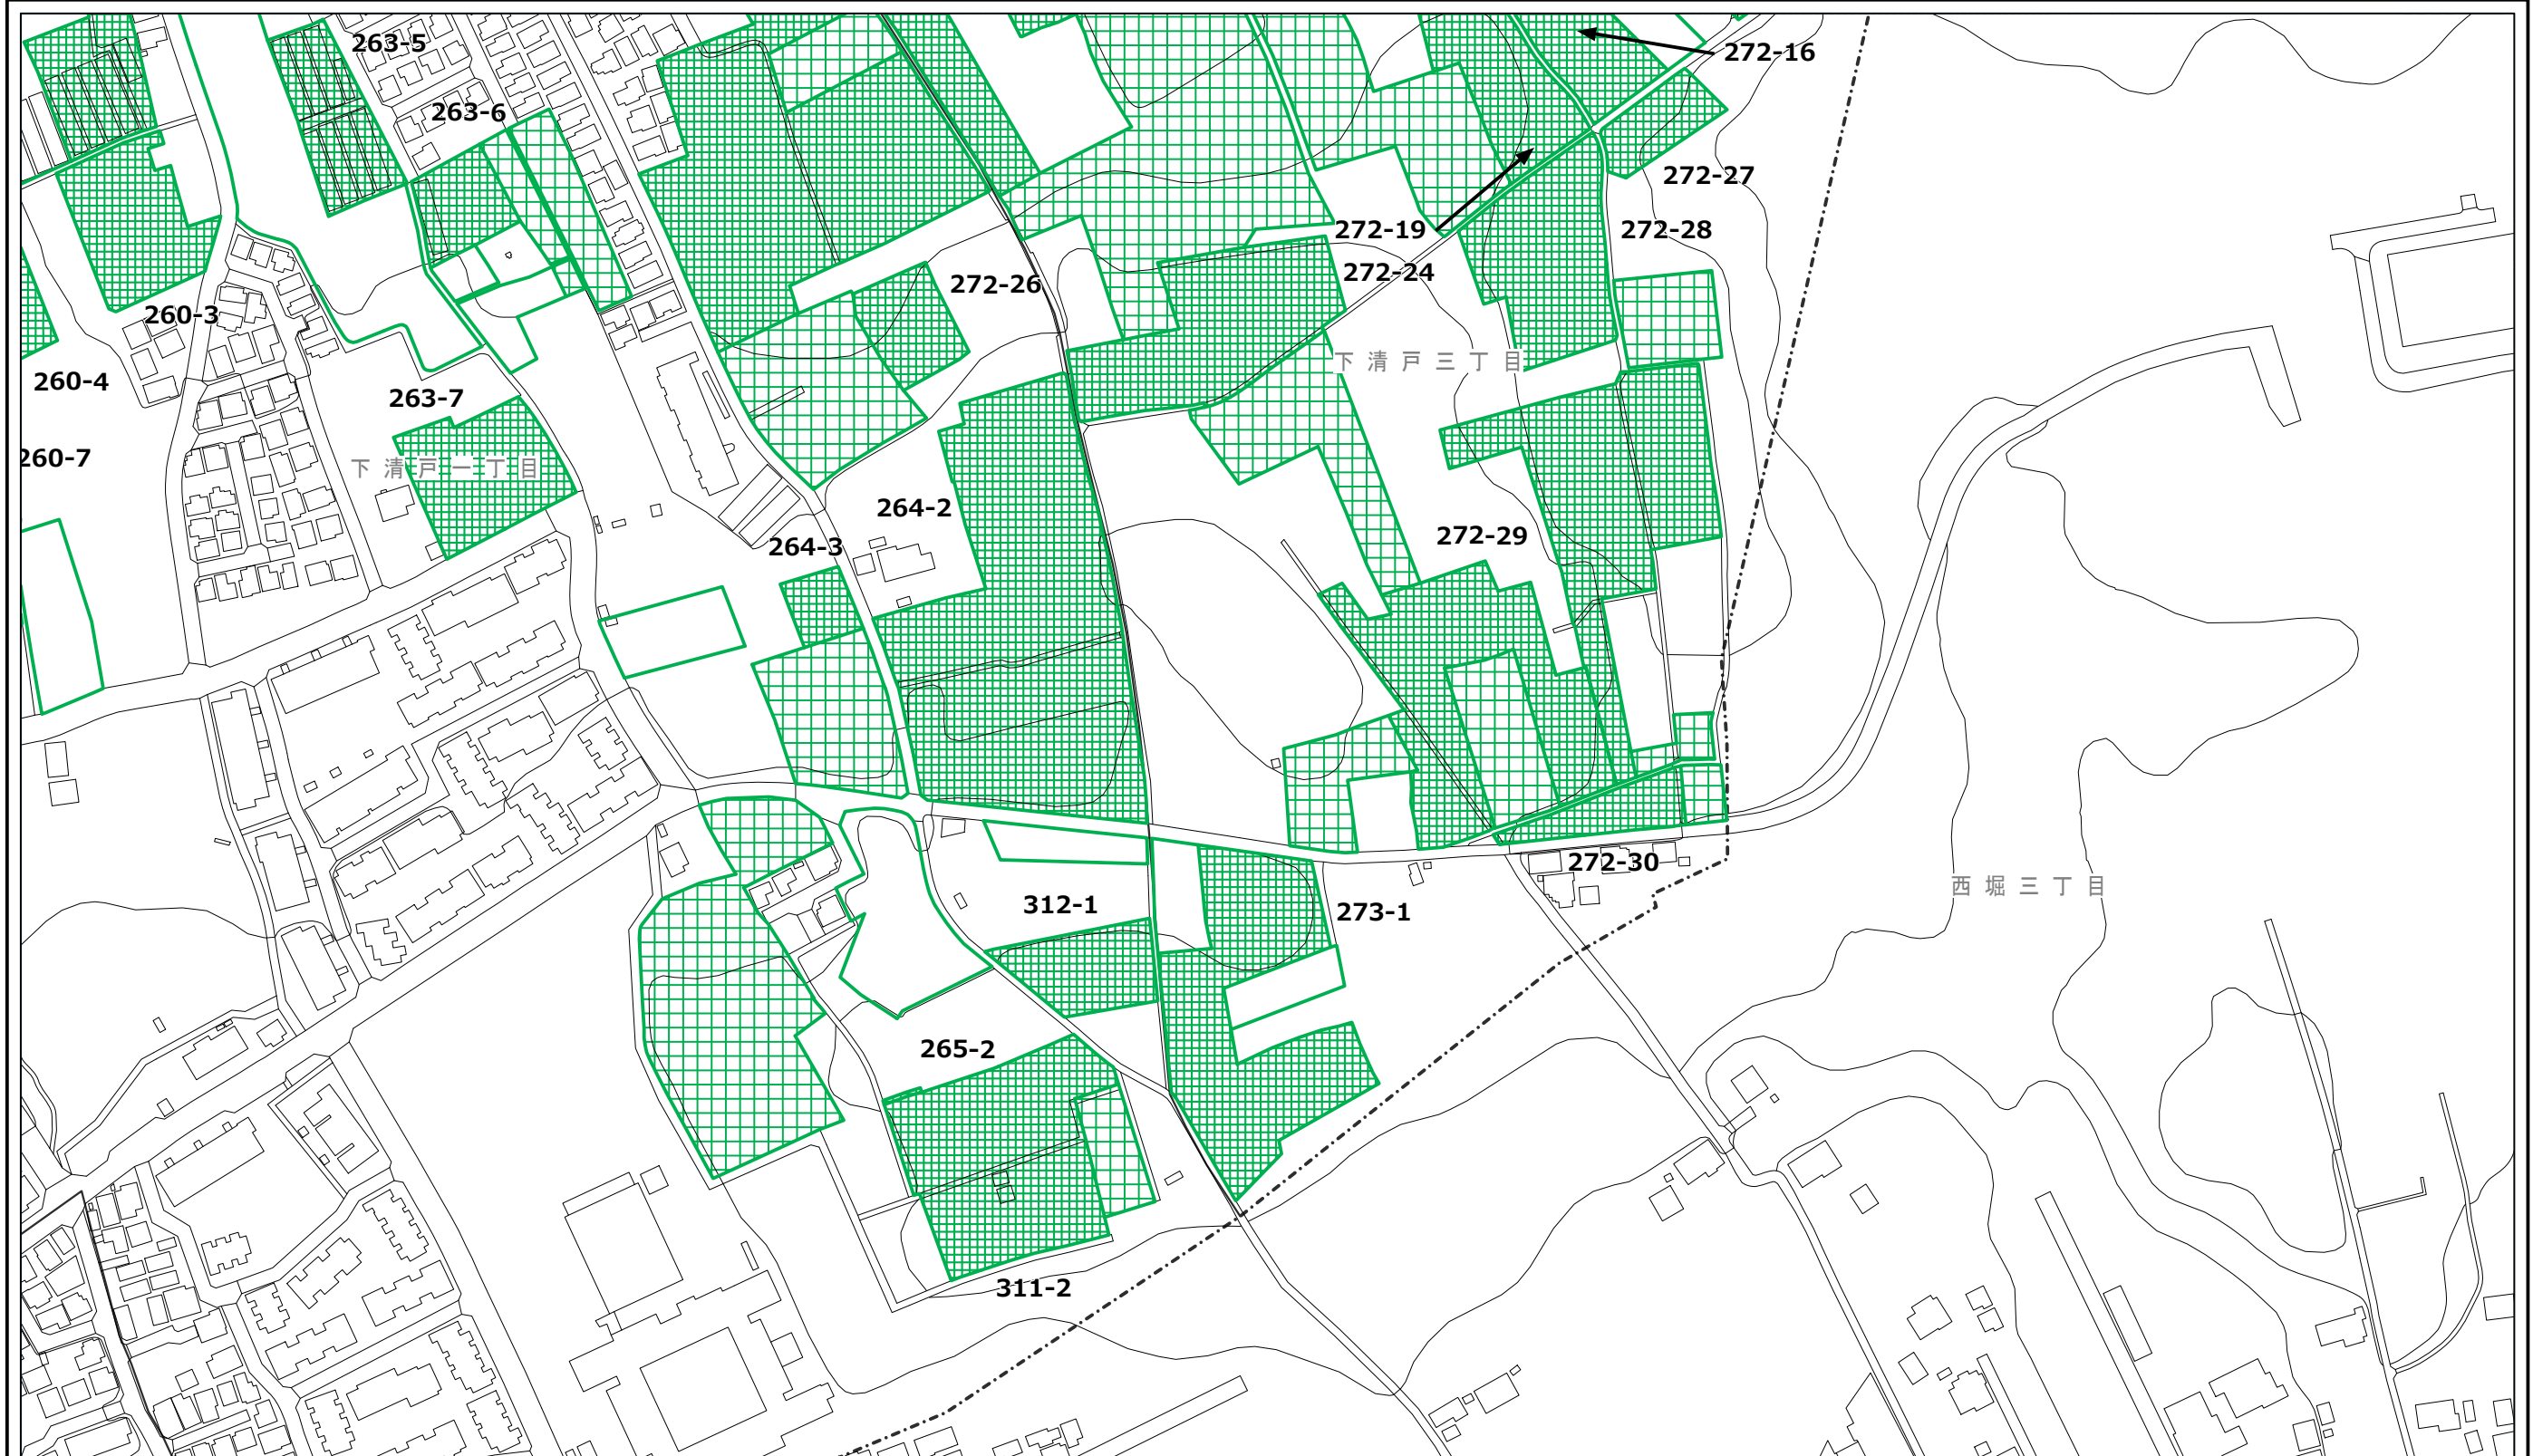

清瀬市特定生産緑地 指定図

この地図は、東京都知事の承認を受けて、東京都縮尺2,500分の1地形図を利用して作成したものである。無断複製を禁ず。
承認番号 2都市基交著第11号 令和2年4月23日、2都市基街都第61号 令和2年6月18日

凡例

	都市計画 生産緑地地区		特定生産緑地 新規指定区域		特定生産緑地 既指定区域