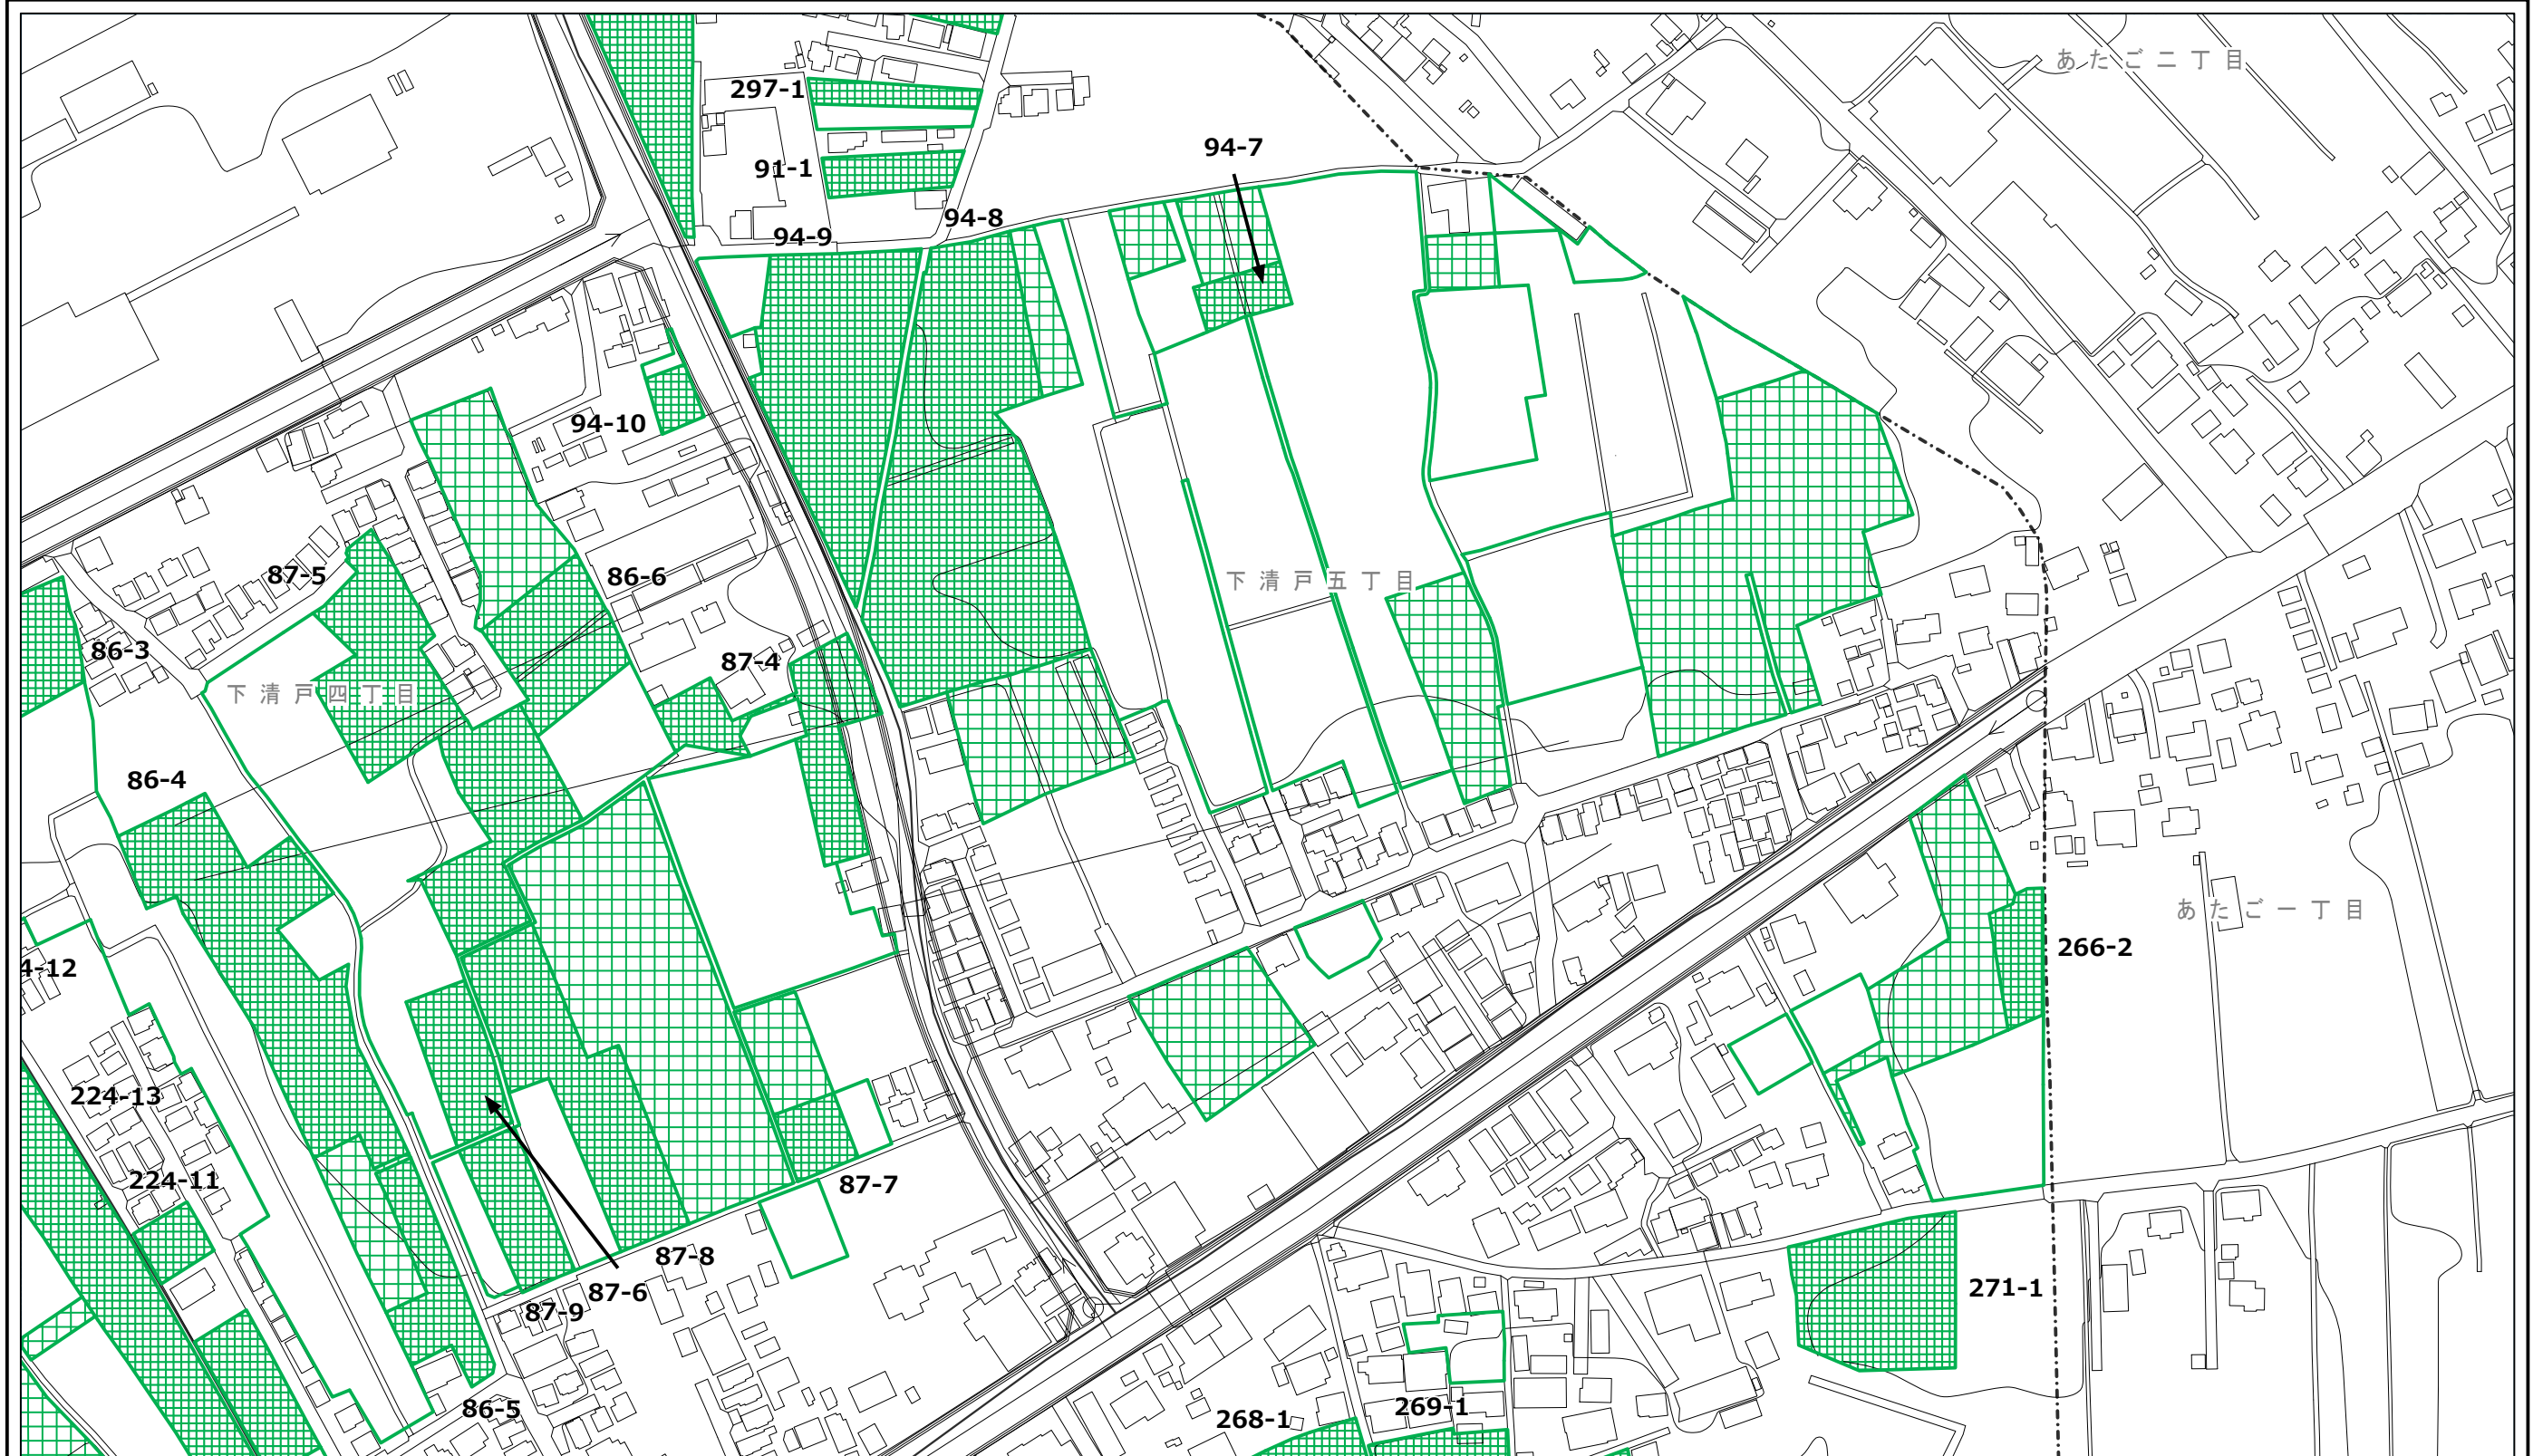

清瀬市特定生産緑地 指定図

この地図は、東京都知事の承認を受けて、東京都縮尺2,500分の1地形図を利用して作成したものである。無断複製を禁ず。
承認番号 2都市基交著第11号 令和2年4月23日、2都市基街都第61号 令和2年6月18日

凡例

	都市計画 生産緑地地区		特定生産緑地 新規指定区域		特定生産緑地 既指定区域