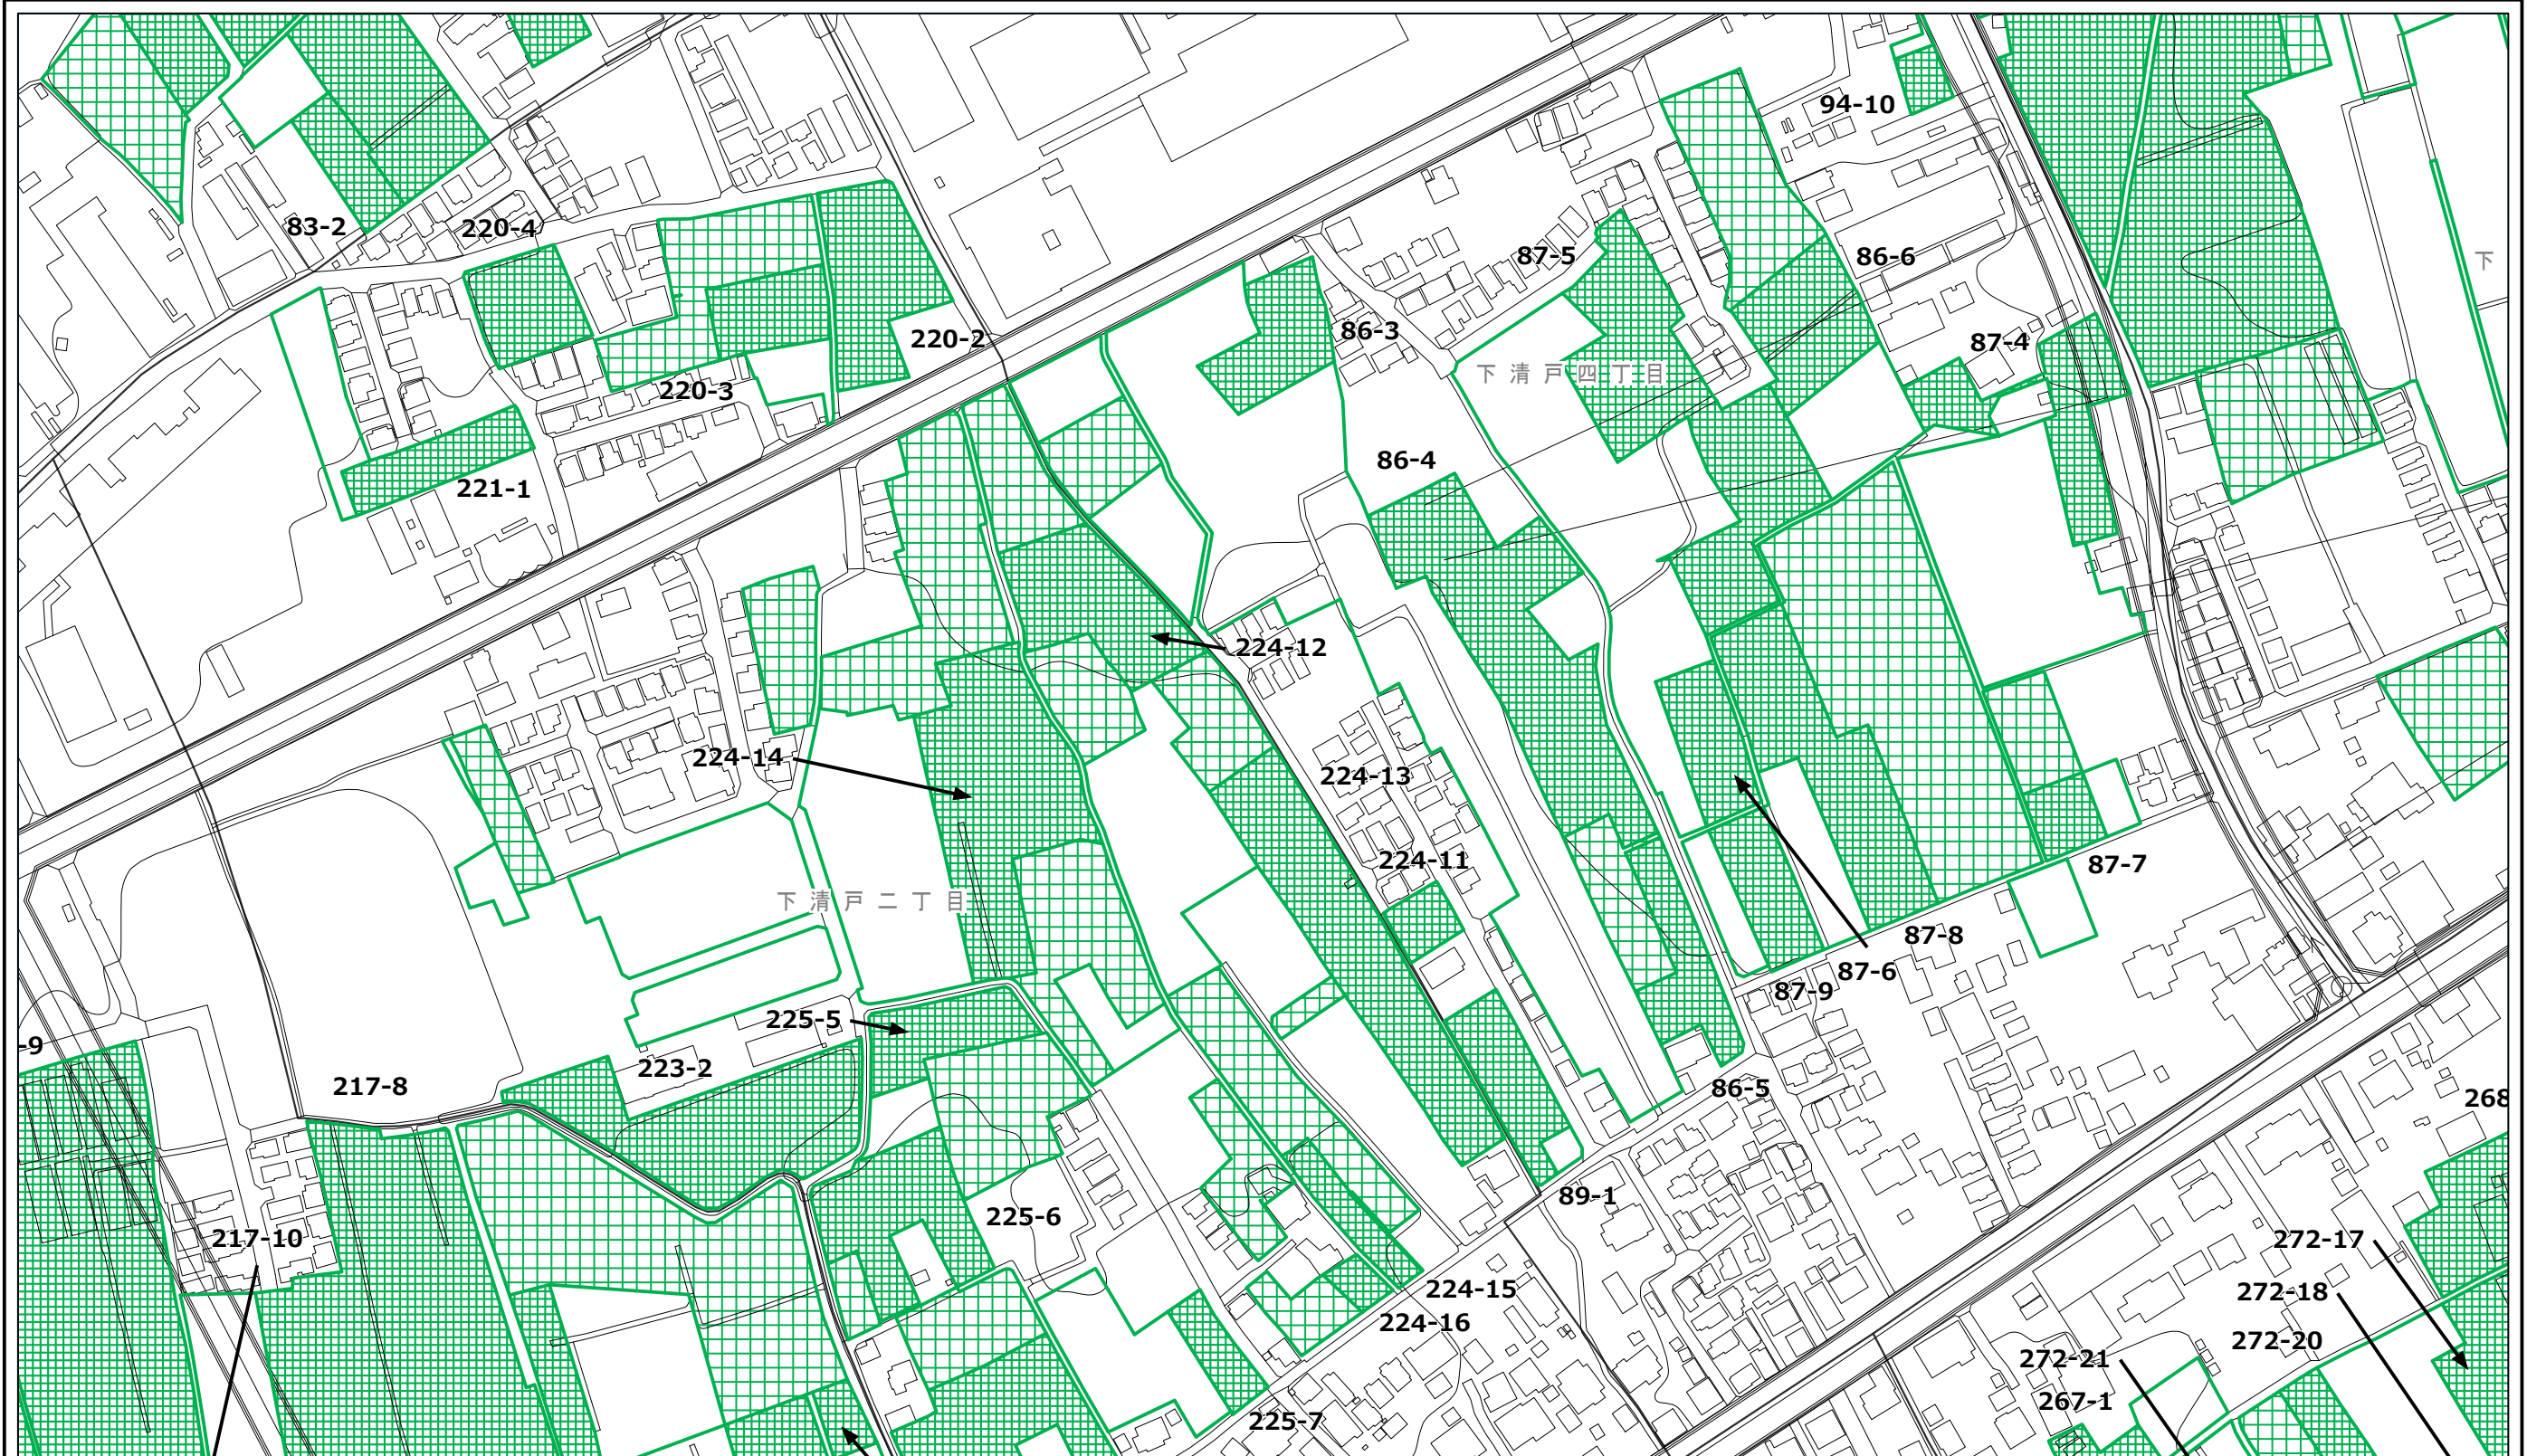

清瀬市特定生産緑地 指定図

この地図は、東京都知事の承認を受けて、東京都縮尺2,500分の1地形図を利用して作成したものである。無断複製を禁ず。
承認番号 2都市基交著第11号 令和2年4月23日、2都市基街都第61号 令和2年6月18日

凡例

	都市計画 生産緑地地区		特定生産緑地 新規指定区域		特定生産緑地 既指定区域