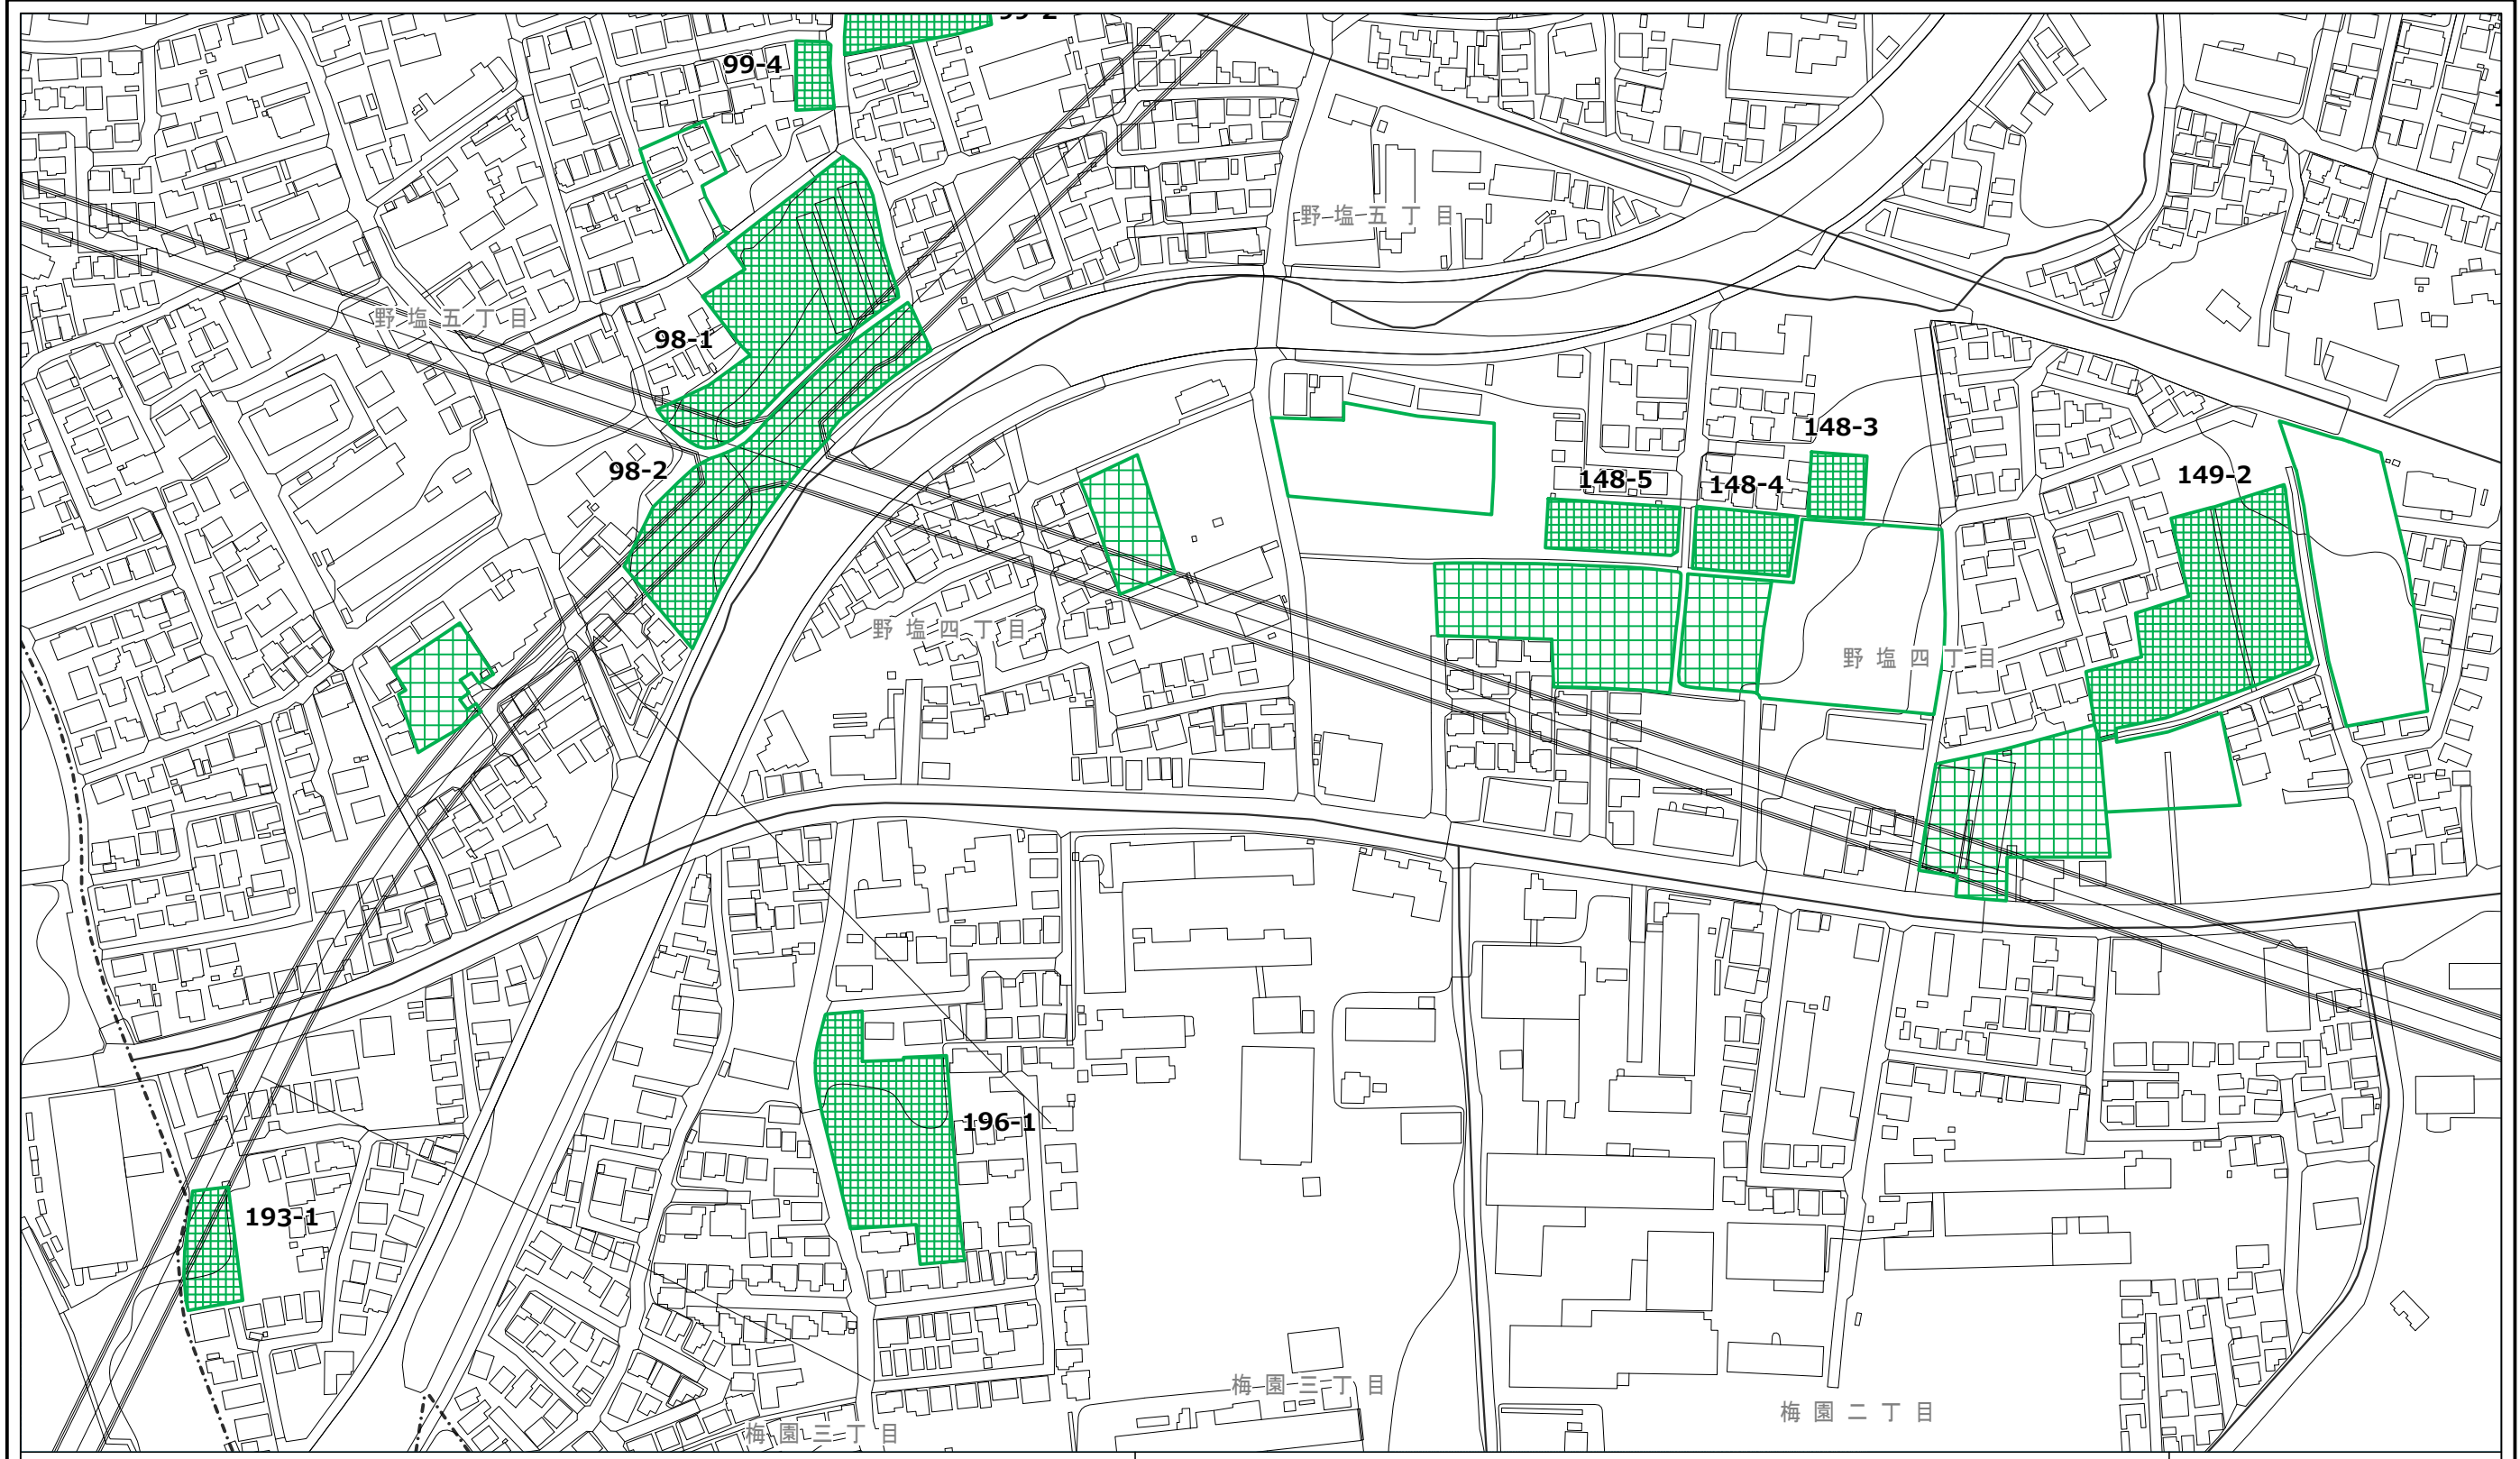

清瀬市特定生産緑地 指定図

この地図は、東京都知事の承認を受けて、東京都縮尺2,500分の1地形図を利用して作成したものである。無断複製を禁ず。
承認番号 2都市基交著第11号 令和2年4月23日、2都市基街都第61号 令和2年6月18日

凡例

	都市計画 生産緑地地区		特定生産緑地 新規指定区域		特定生産緑地 既指定区域