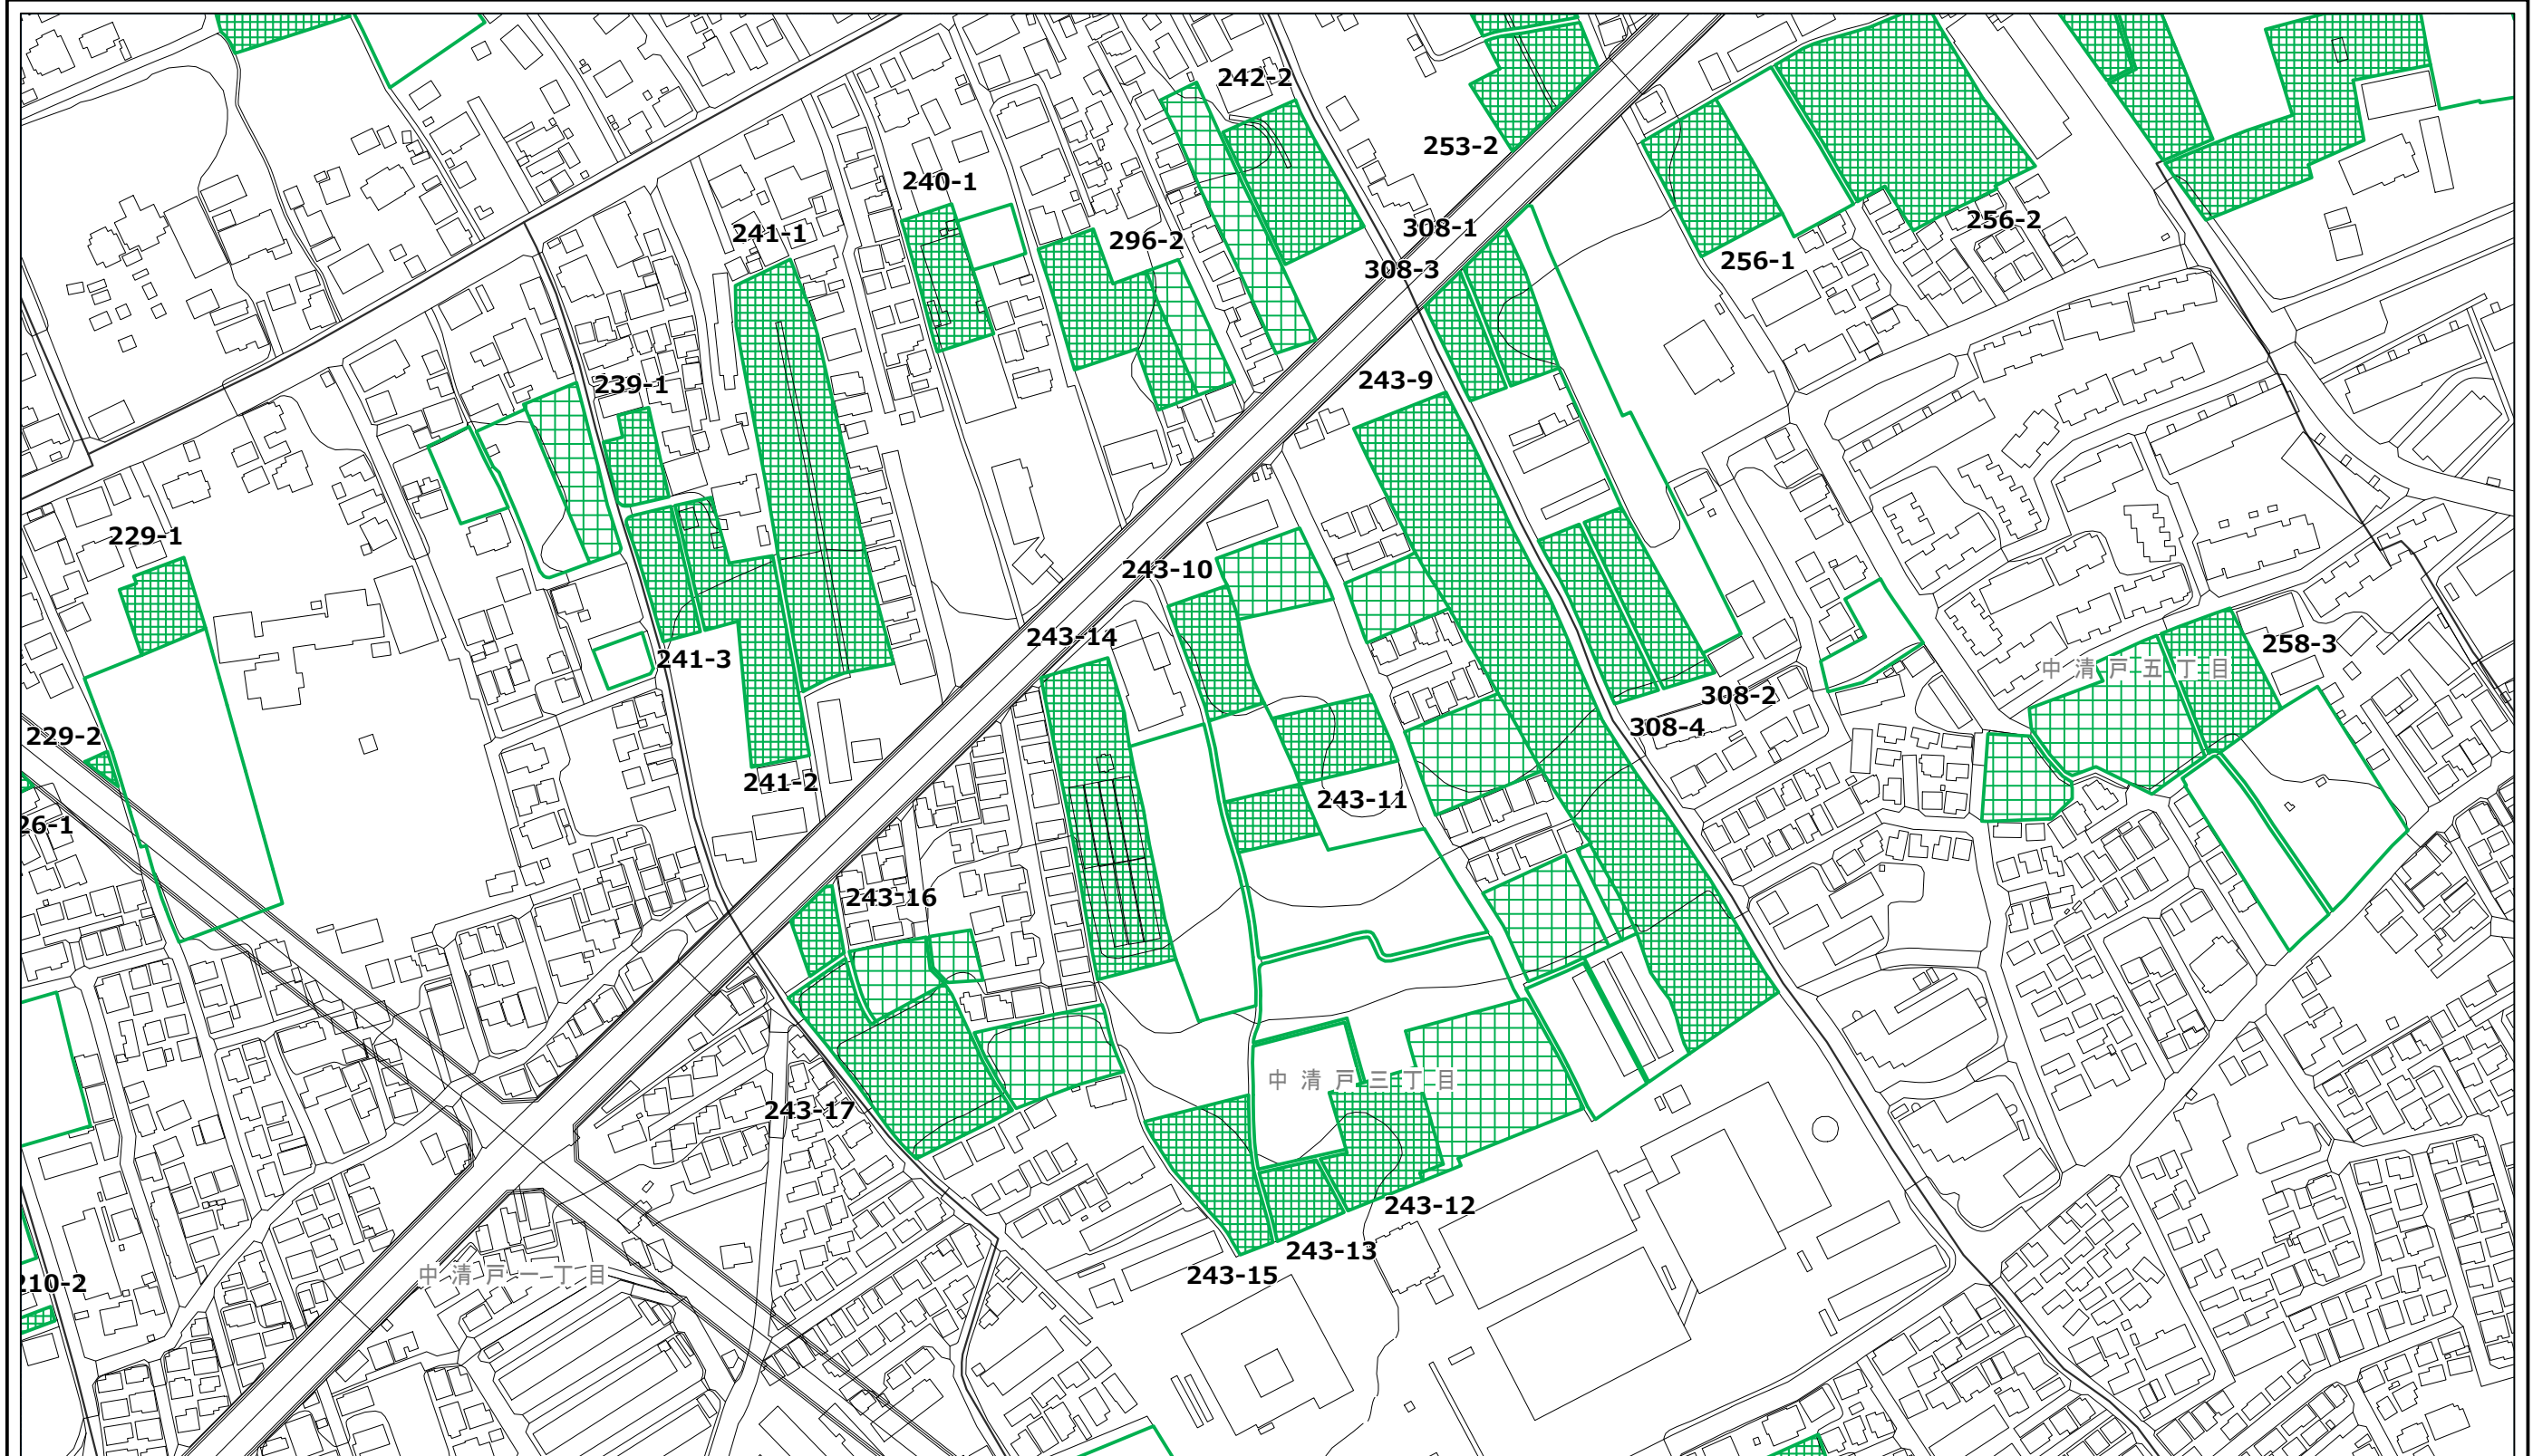

清瀬市特定生産緑地 指定図

この地図は、東京都知事の承認を受けて、東京都縮尺2,500分の1地形図を利用して作成したものである。無断複製を禁ず。
承認番号 2都市基交著第11号 令和2年4月23日、2都市基街都第61号 令和2年6月18日

凡例

	都市計画 生産緑地地区		特定生産緑地 新規指定区域		特定生産緑地 既指定区域