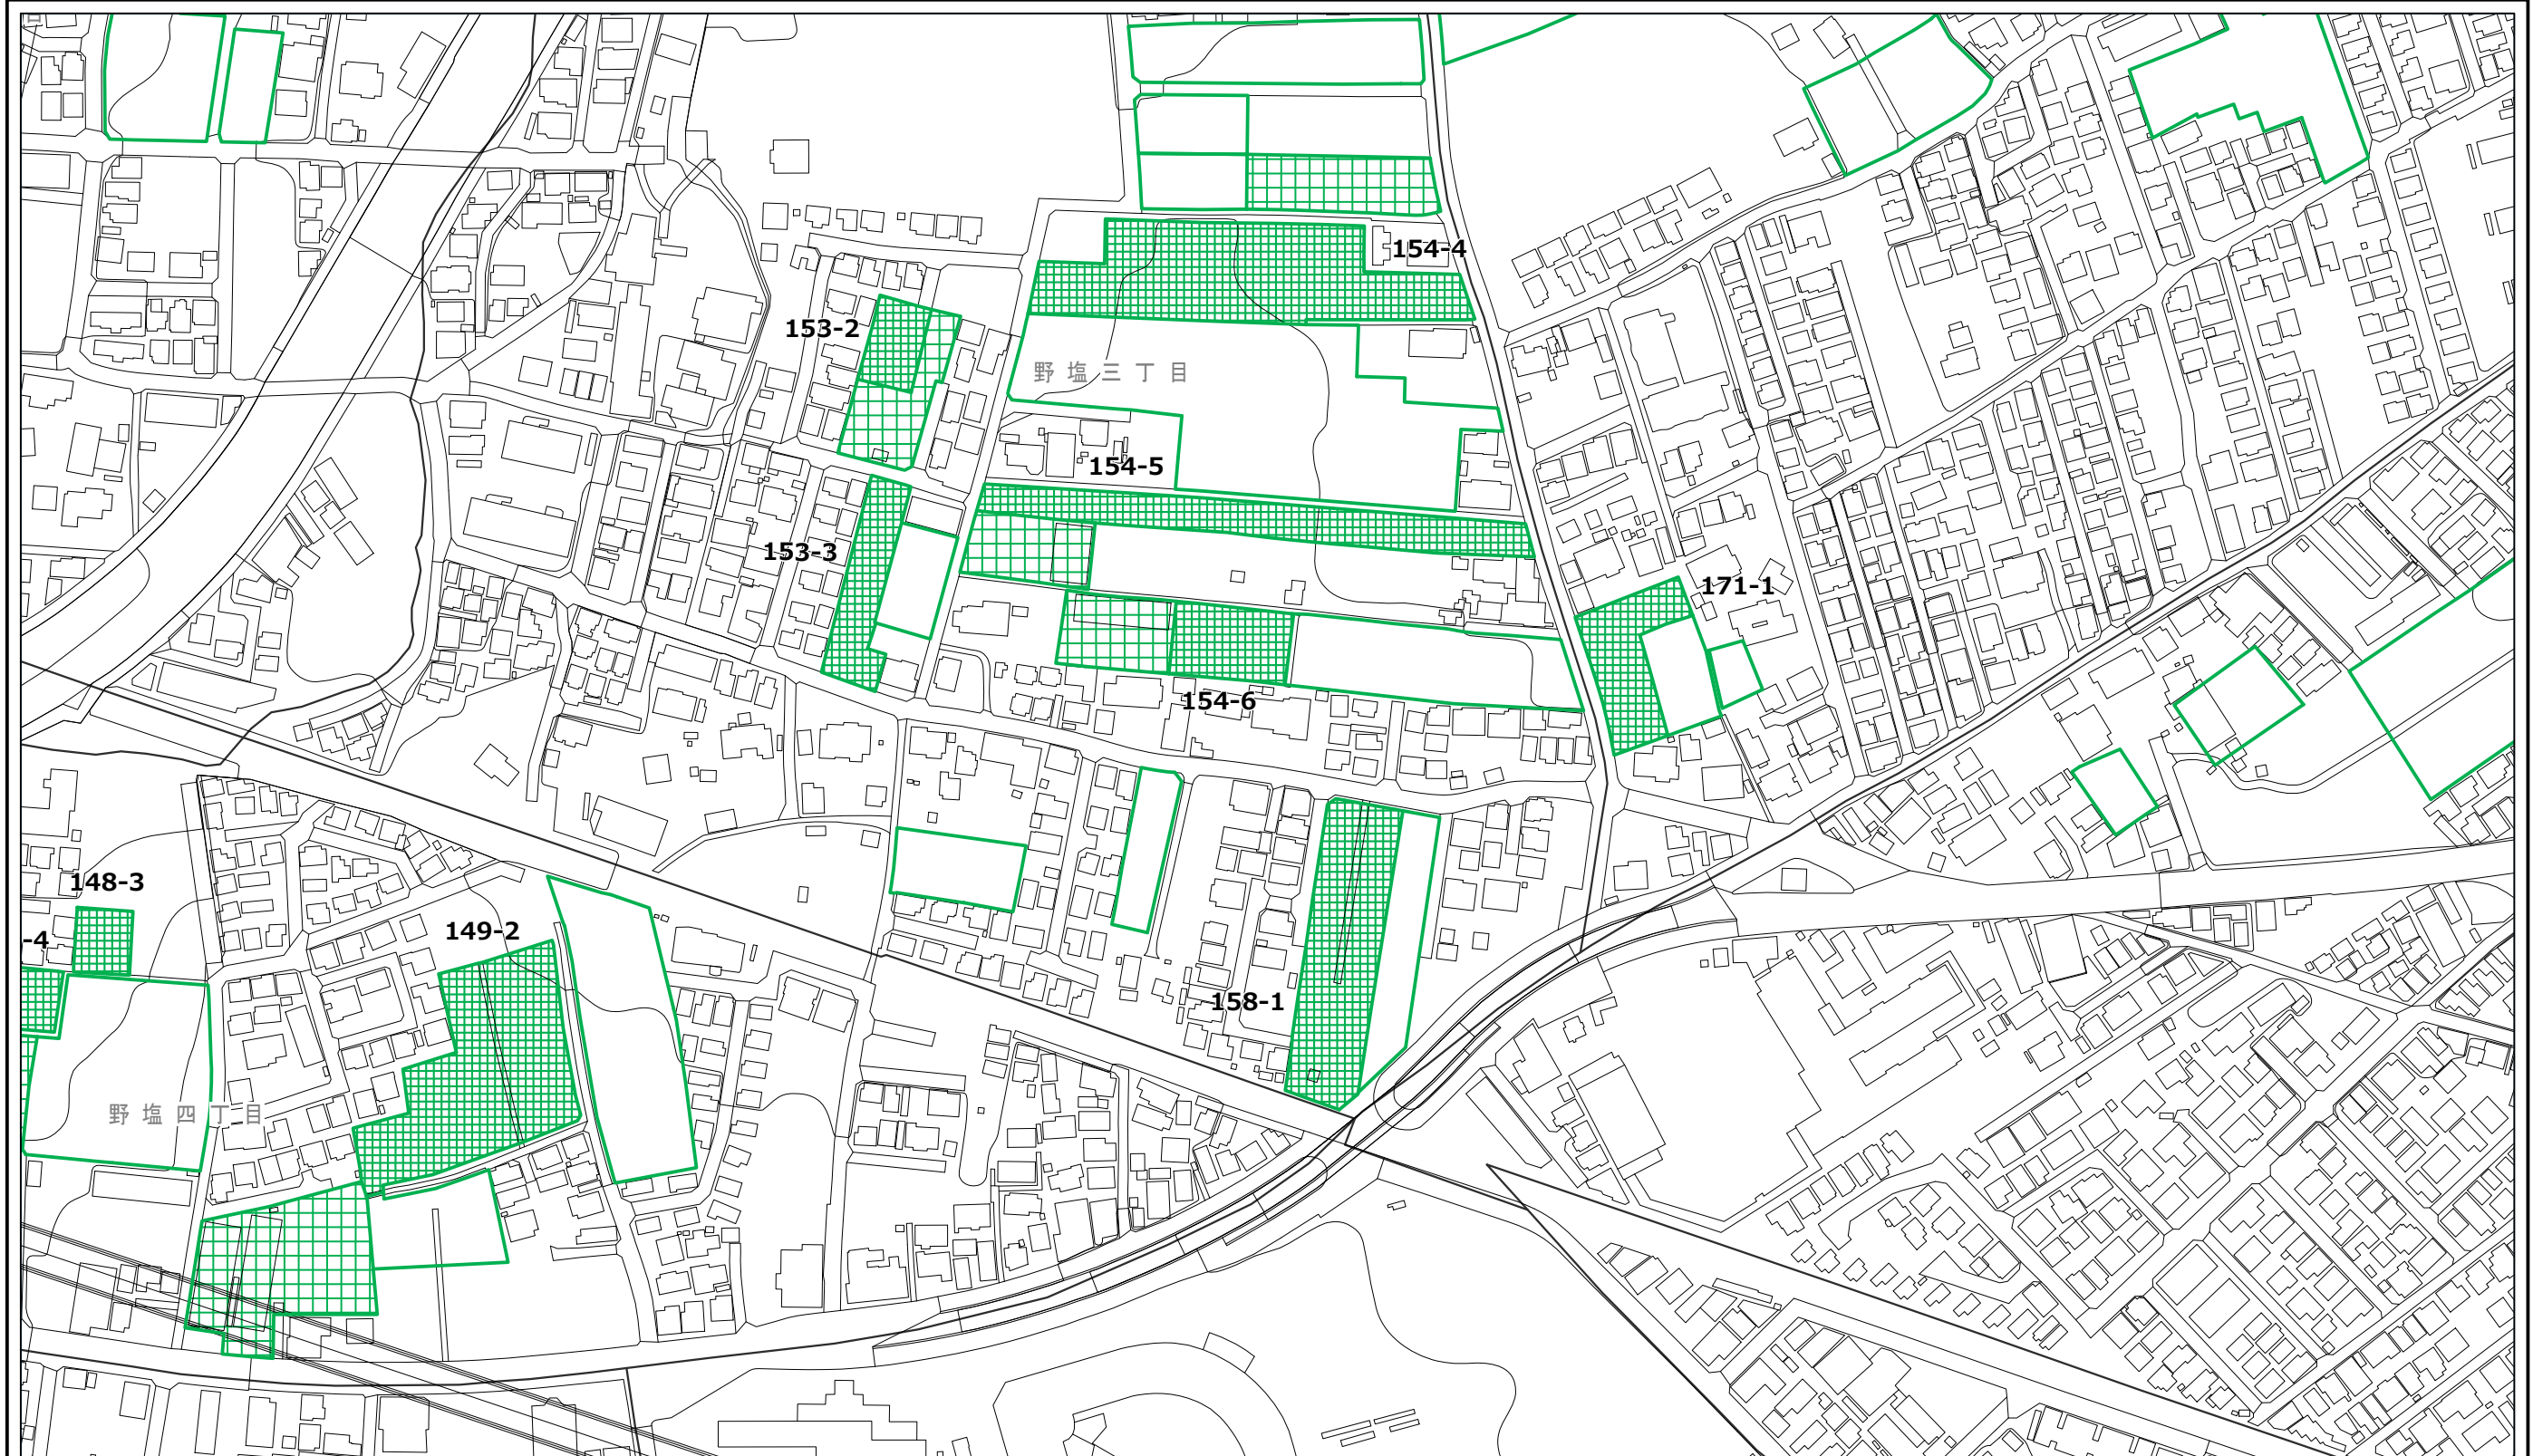

清瀬市特定生産緑地 指定図

この地図は、東京都知事の承認を受けて、東京都縮尺2,500分の1地形図を利用して作成したものである。無断複製を禁ず。
承認番号 2都市基交著第11号 令和2年4月23日、2都市基街都第61号 令和2年6月18日

凡例

	都市計画 生産緑地地区		特定生産緑地 新規指定区域		特定生産緑地 既指定区域