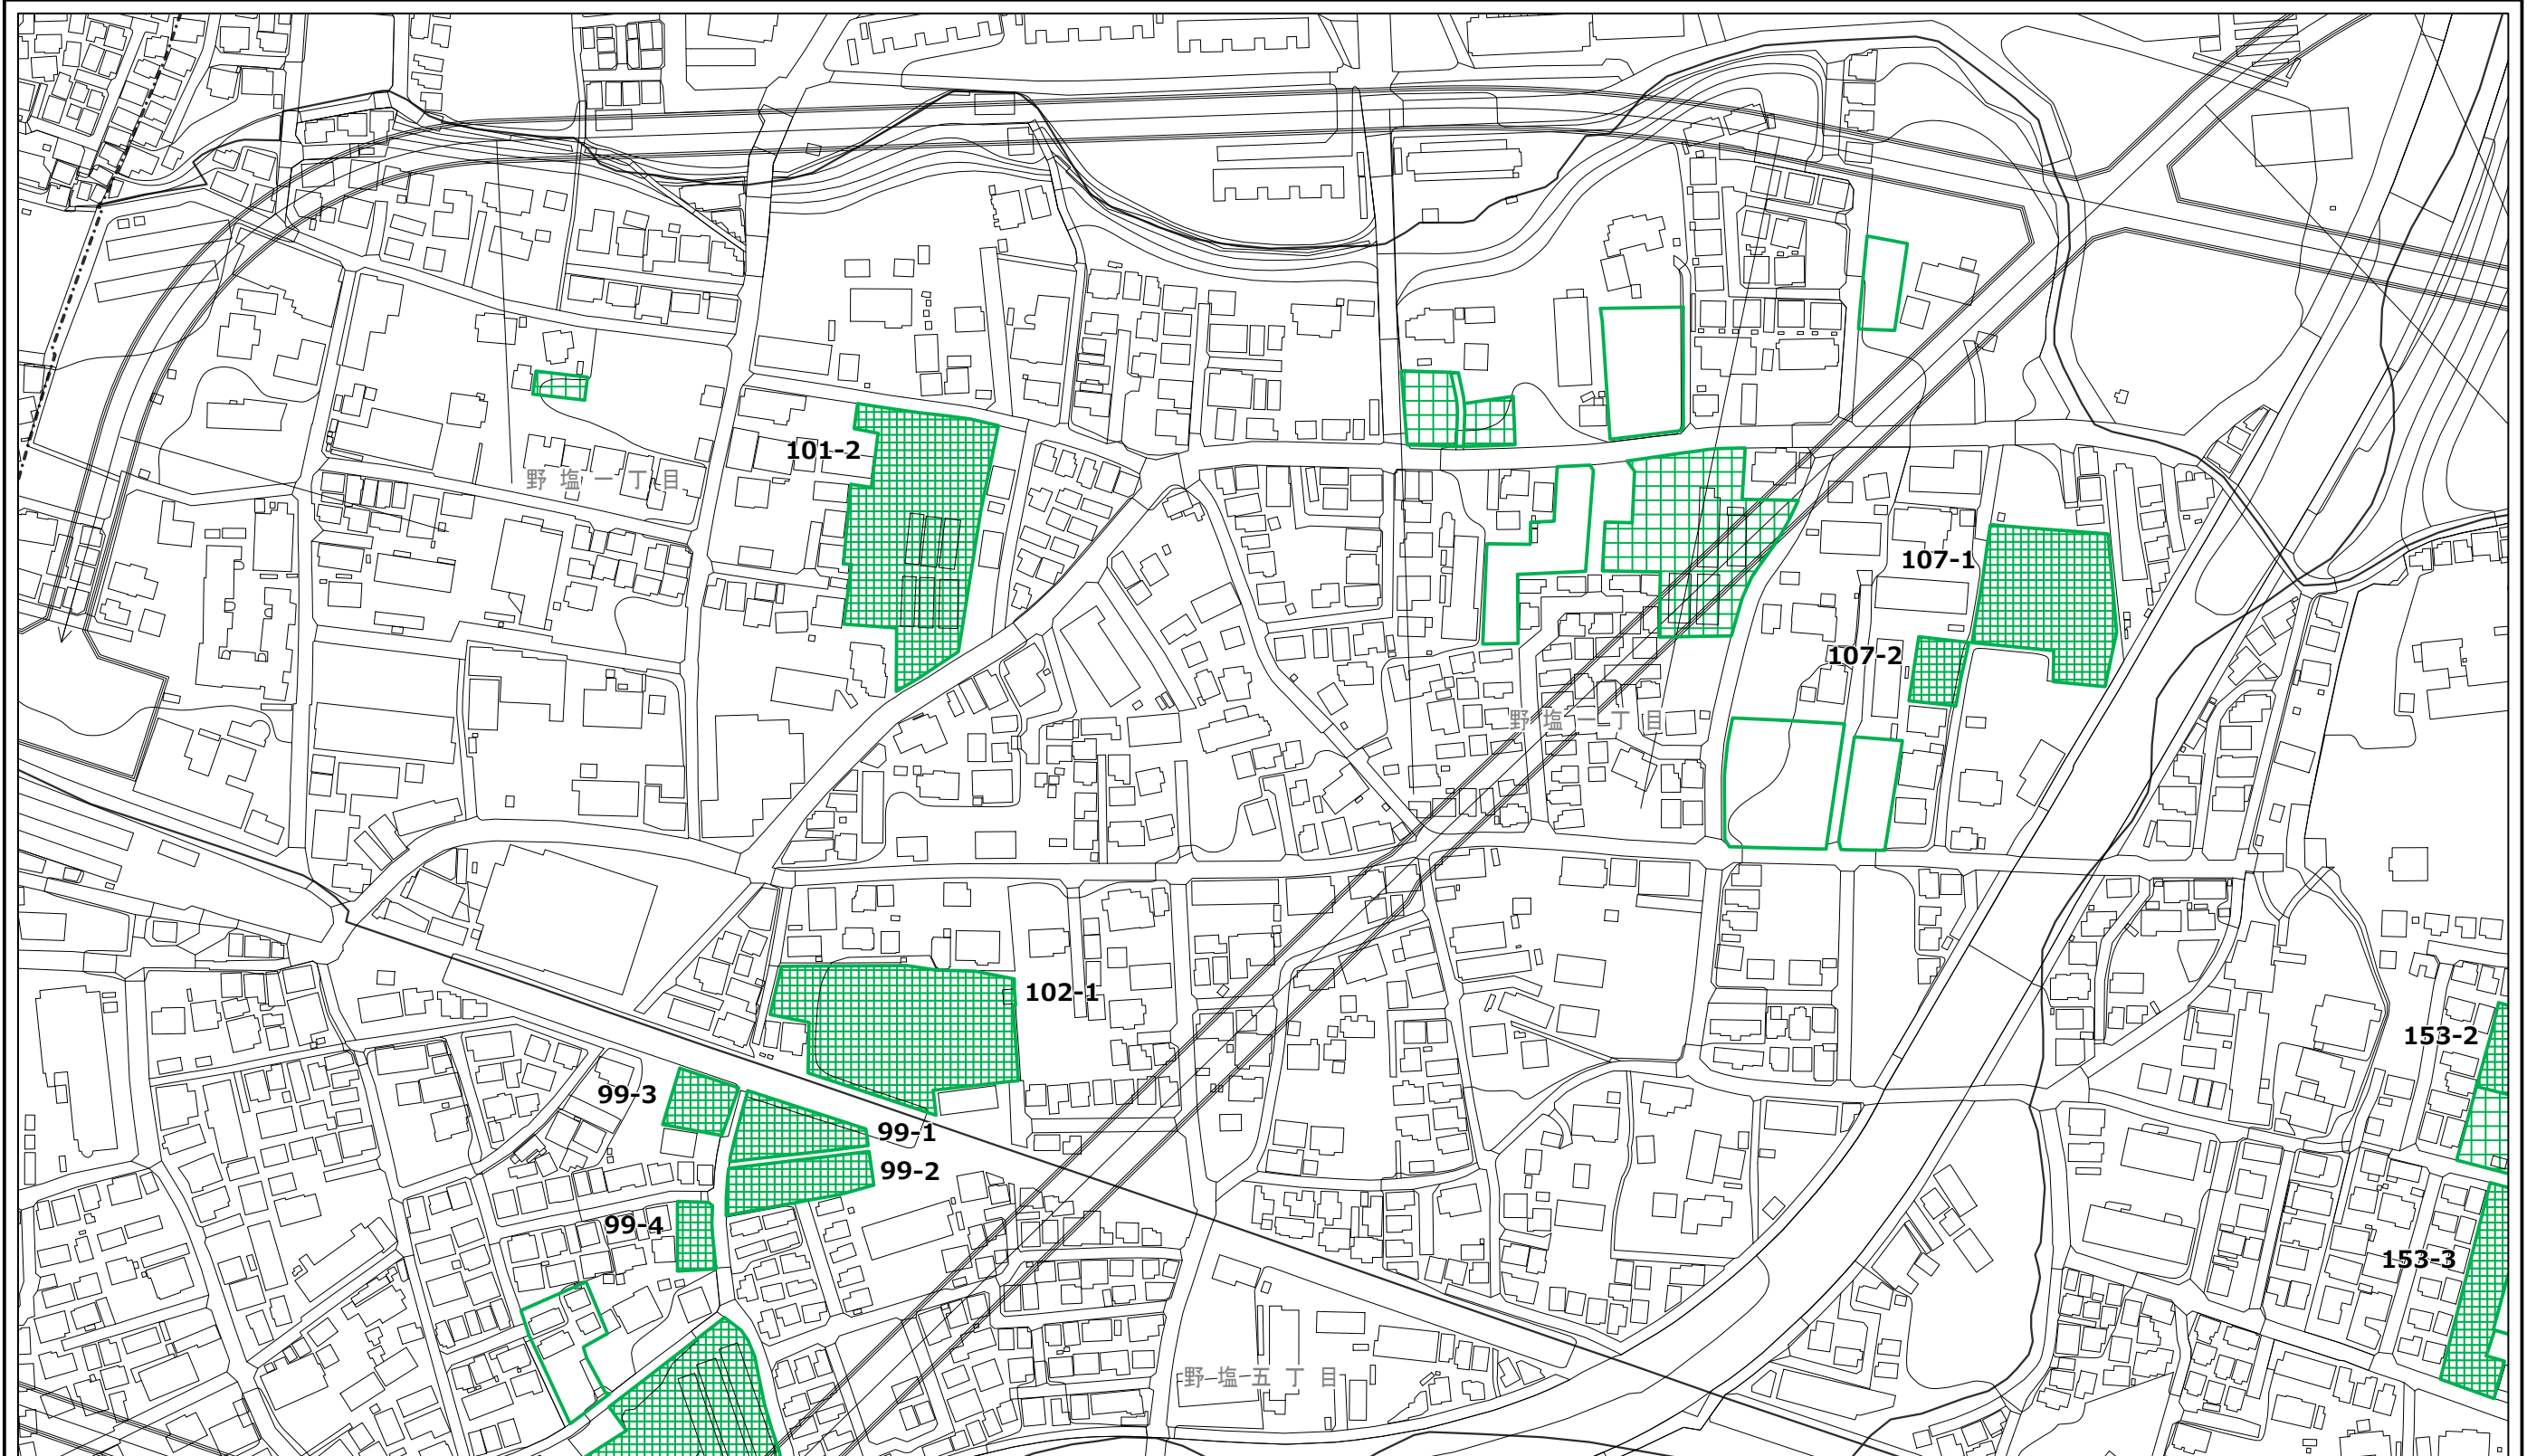

清瀬市特定生産緑地 指定図

この地図は、東京都知事の承認を受けて、東京都縮尺2,500分の1地形図を利用して作成したものである。無断複製を禁ず。
承認番号 2都市基交著第11号 令和2年4月23日、2都市基街都第61号 令和2年6月18日

凡例 都市計画生産緑地地区 特定生産緑地新規指定区域 特定生産緑地既指定区域