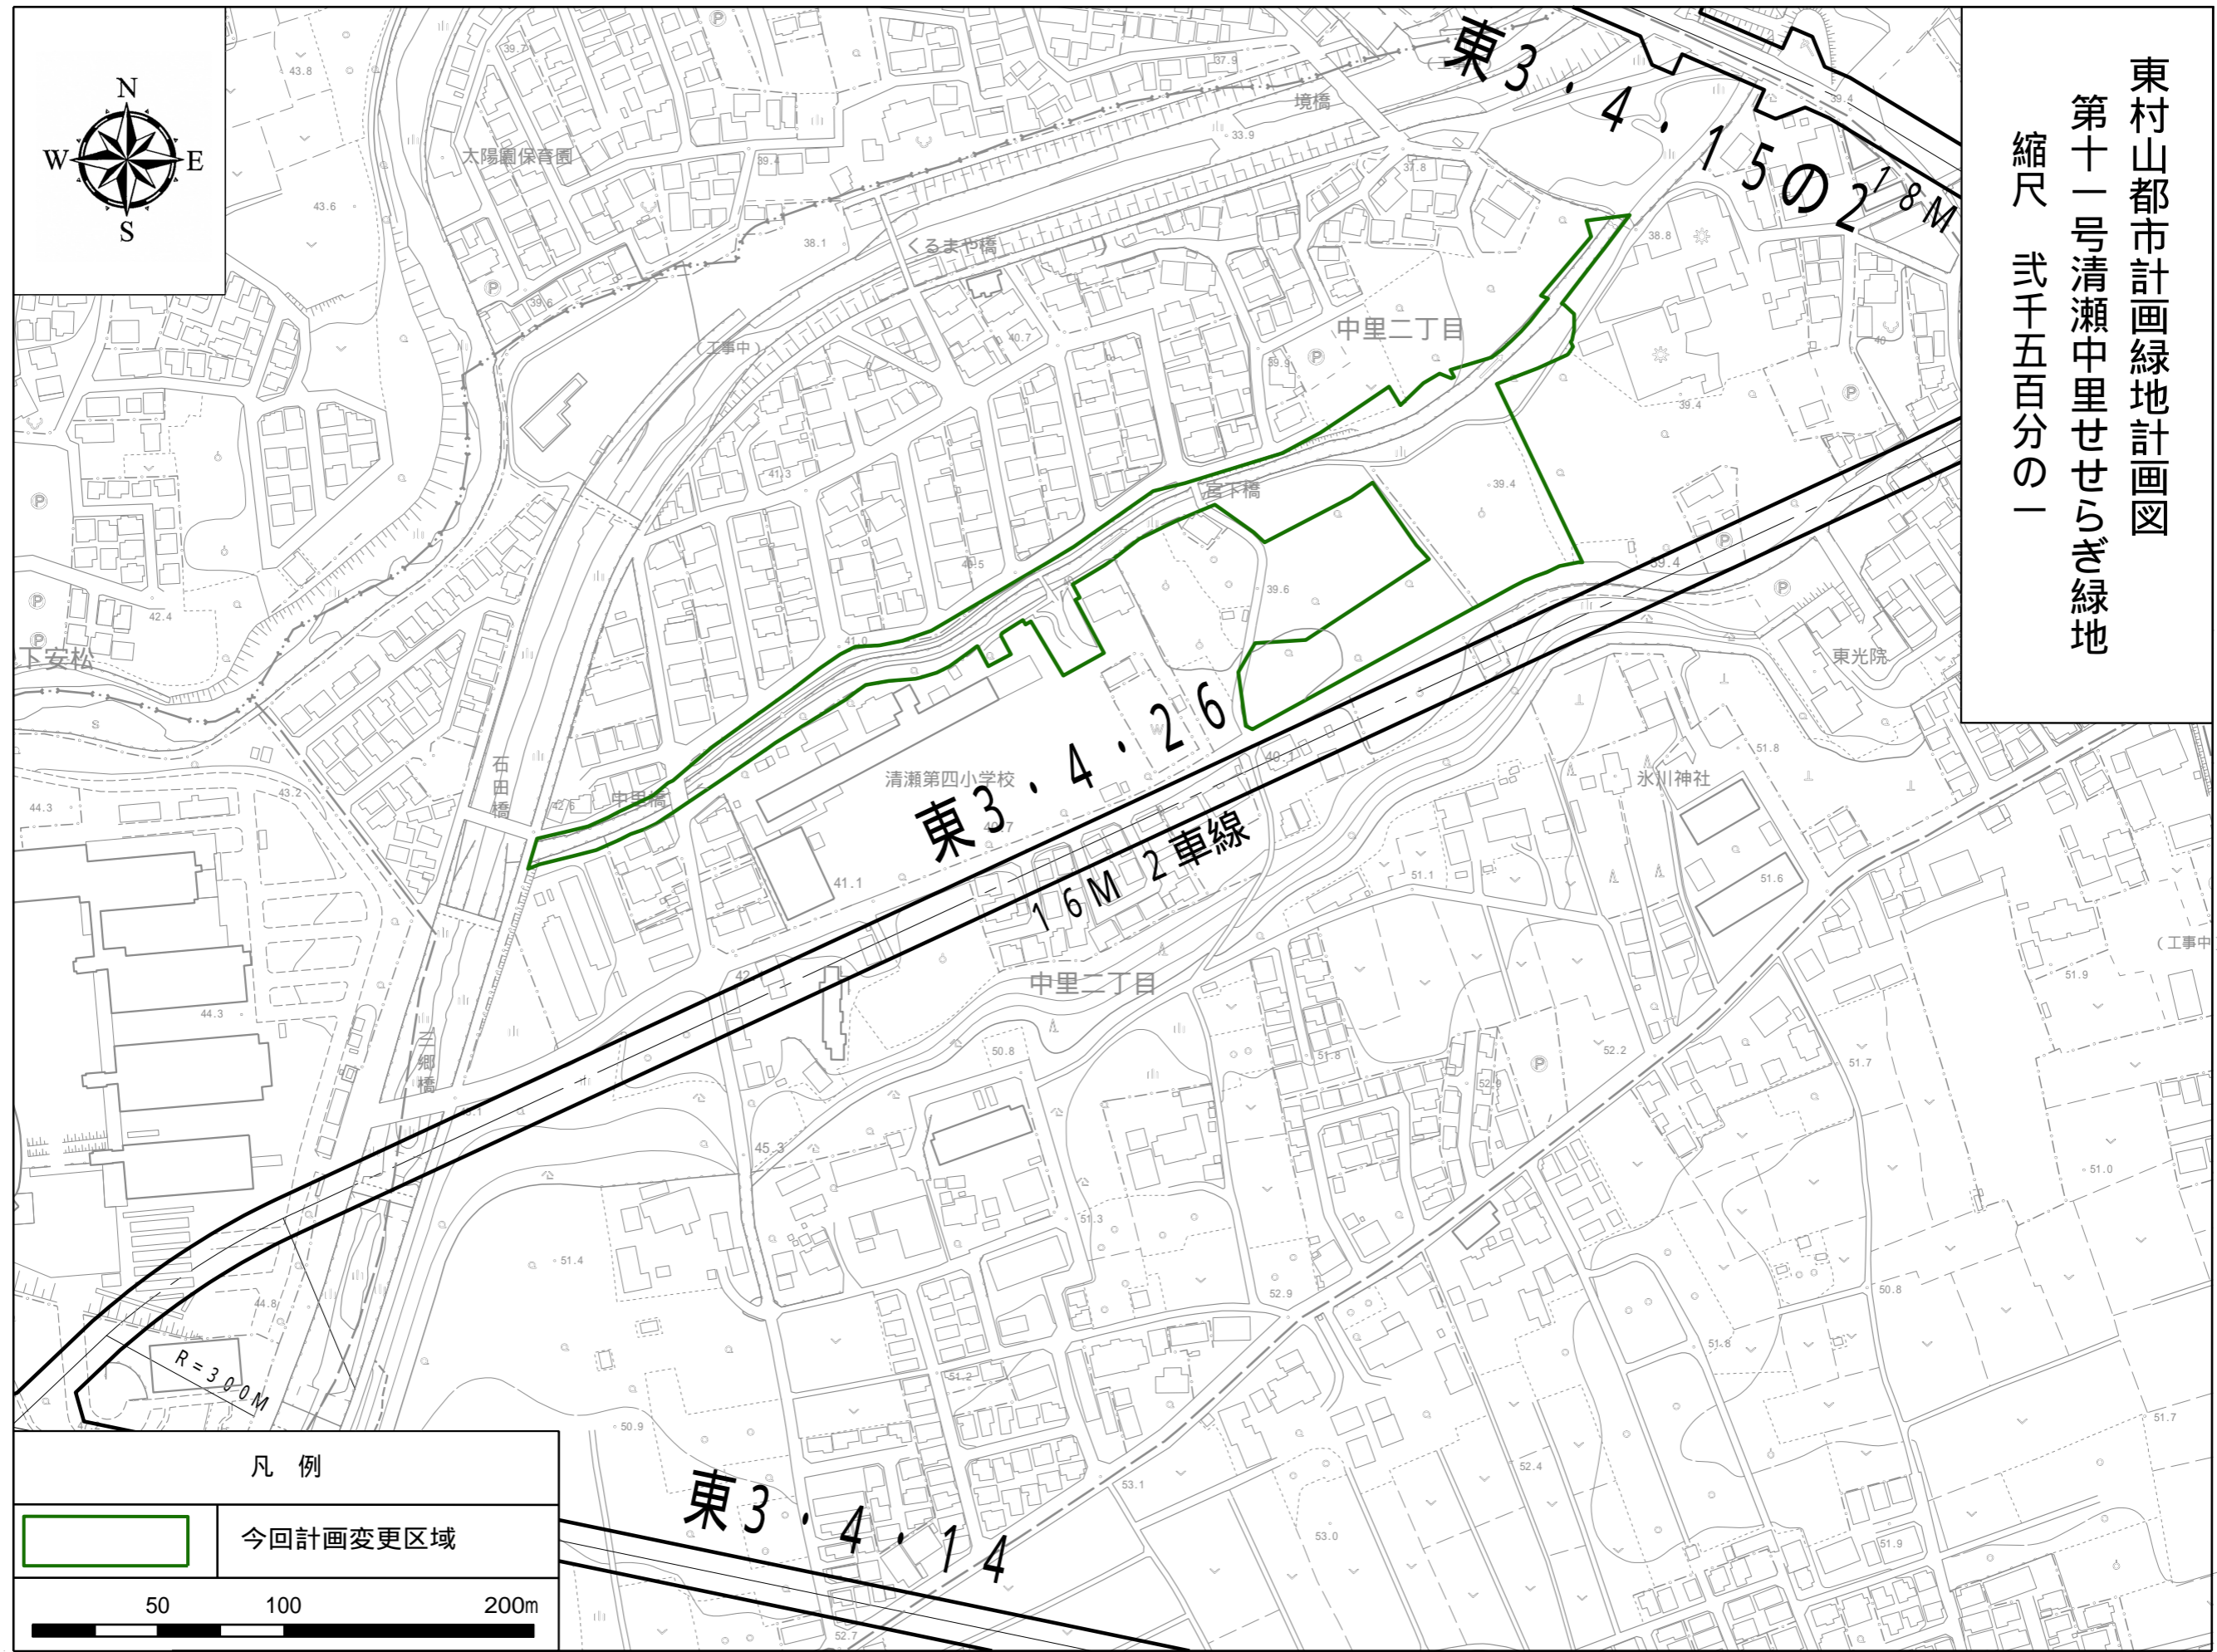

東村山都市計画緑地計画図
 第十一号清瀬中里せせらぎ緑地
 縮尺 式千五百分の一

凡例

	今回計画変更区域
	

この地図は、東京都知事の承認を受けて、東京都縮尺2,500分の1地形図を利用して作成したものである。(承認番号)31都市基交著第262号
 (承認番号)31都市基街都第260号、令和2年1月23日