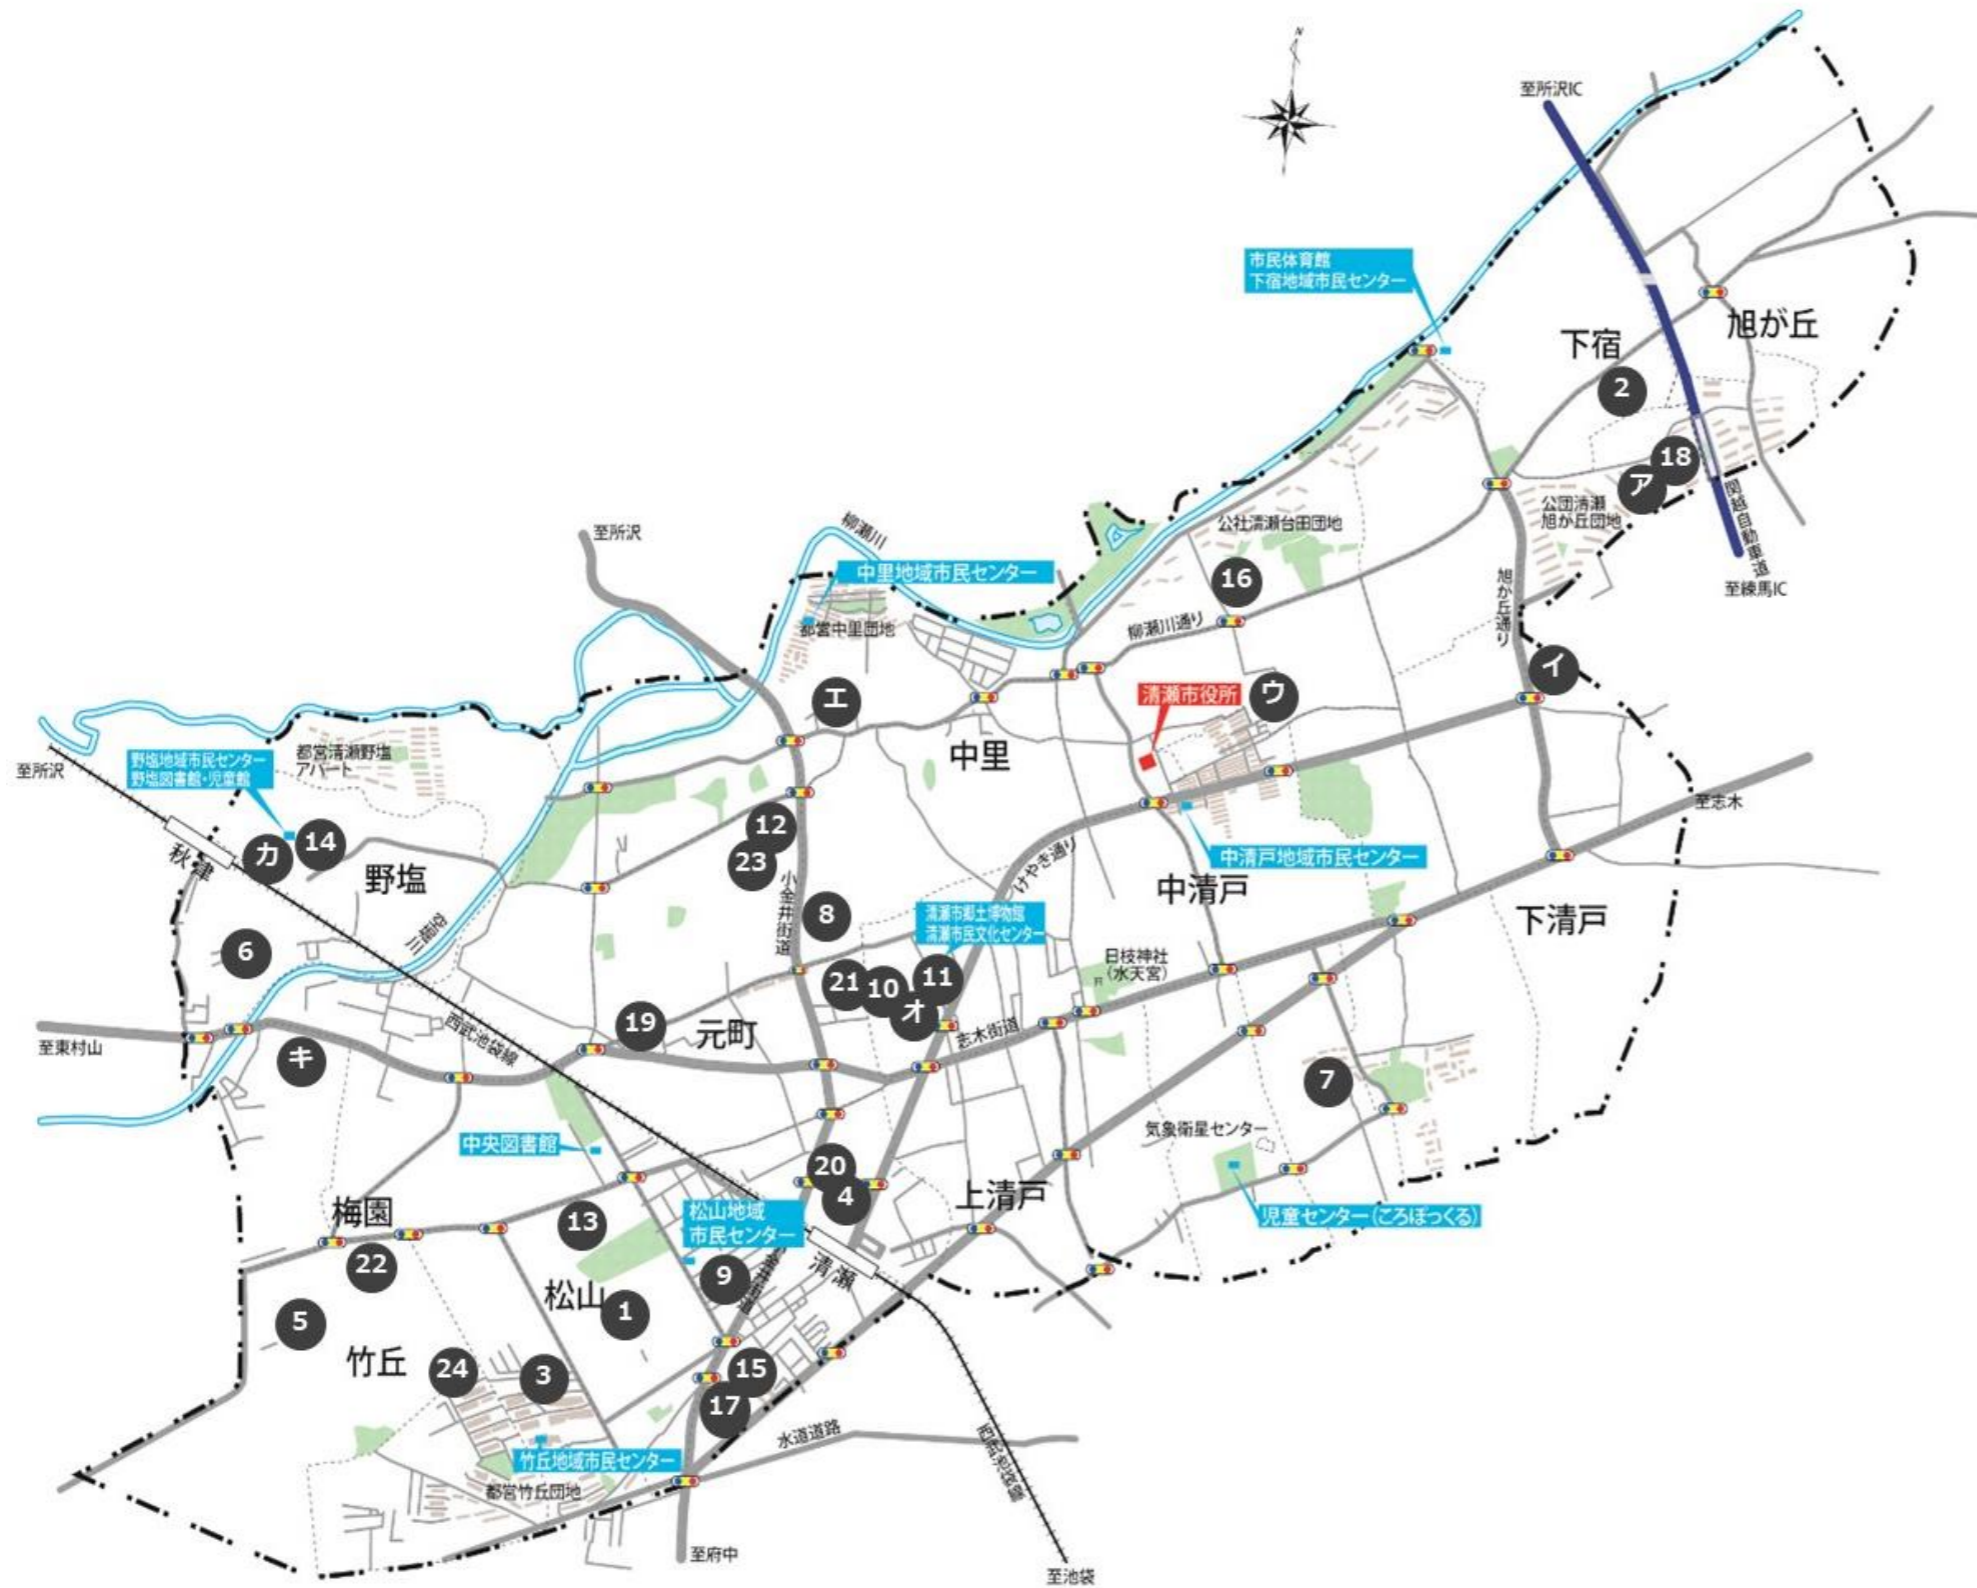

清瀬市内保育園・幼稚園等案内図

●公立保育園

(名称)	(所在地)	(電話)
① 第1保育園	松山3-1-73	042-491-0152
② 第3保育園	旭が丘3-755-1	042-492-5600
③ 第7保育園	竹丘1-15-11	042-492-4616

●私立保育園

(名称)	(所在地)	(電話)
④ 清瀬駅前保育園	元町1-9-15	042-492-7400
⑤ 清瀬上宮保育園	竹丘3-8-1	042-492-4015
⑥ のしお保育園	野塩5-249	042-493-4550
⑦ 中清戸保育園	下清戸1-21-3	042-494-1772
⑧ すみれ保育園	中里3-1731-8	042-493-0509
⑨ すみれ保育園分園	松山2-2-15 清瀬ティイルム	042-495-4145
⑩ きよせ保育園	上清戸2-5-40	042-491-1301
⑪ きよせ保育園分園	上清戸2-6-6	042-497-3047
⑫ せせらぎ保育園	中里1-1704	042-497-9777
⑬ 清瀬どろんご保育園	松山3-1-24	042-494-8166
⑭ のしお一丁目保育園	野塩1-322-1	042-492-1411
⑮ メリーポピンズ清瀬ルーム	松山1-40-2	042-497-1692
⑯ 中里どろんご保育園	中里6-23-1	042-497-8718
⑰ メリーポピンズ松山ルーム	松山1-40-24	042-497-2181

●認定こども園

(名称)	(所在地)	(電話)
⑱ 認定こども園ひかり	旭が丘2-5-3	042-491-2218

●小規模保育施設(地域型保育施設)

(名称)	(所在地)	(電話)
⑲ ビッコロルーム	元町2-18-10 1F	042-497-1234
⑳ ゆりかごファーストスクール	元町1-8-35 アマルフィー2F	042-496-0330
㉑ ちゃいんど保育園	上清戸2-5-36	042-496-7788
㉒ あいあいちびっこルーム	竹丘3-2-61	042-497-2308
㉓ ちあふるガーデン	中里1-1707-4	042-497-1237