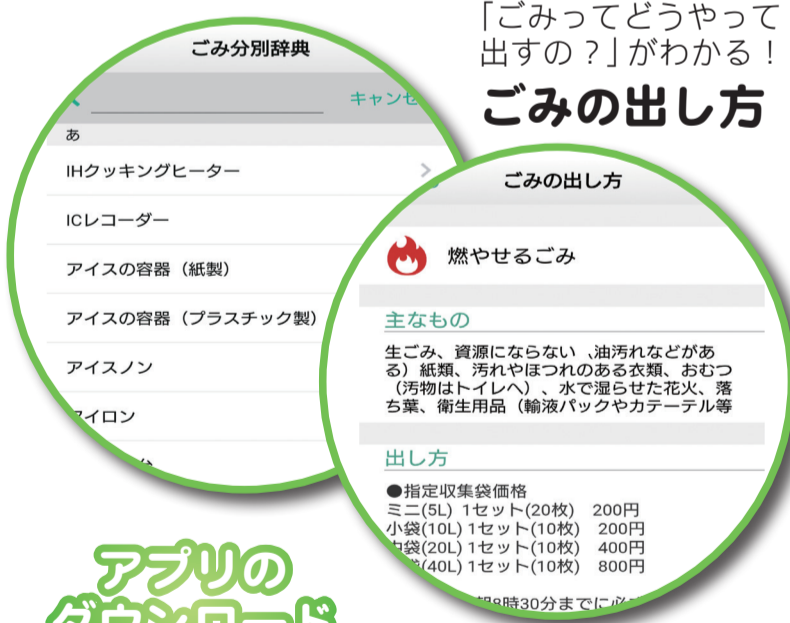

ごみ分別辞典

忘れちゃう!

「きょうは何ごみの日?」がパッとすぐわかる!