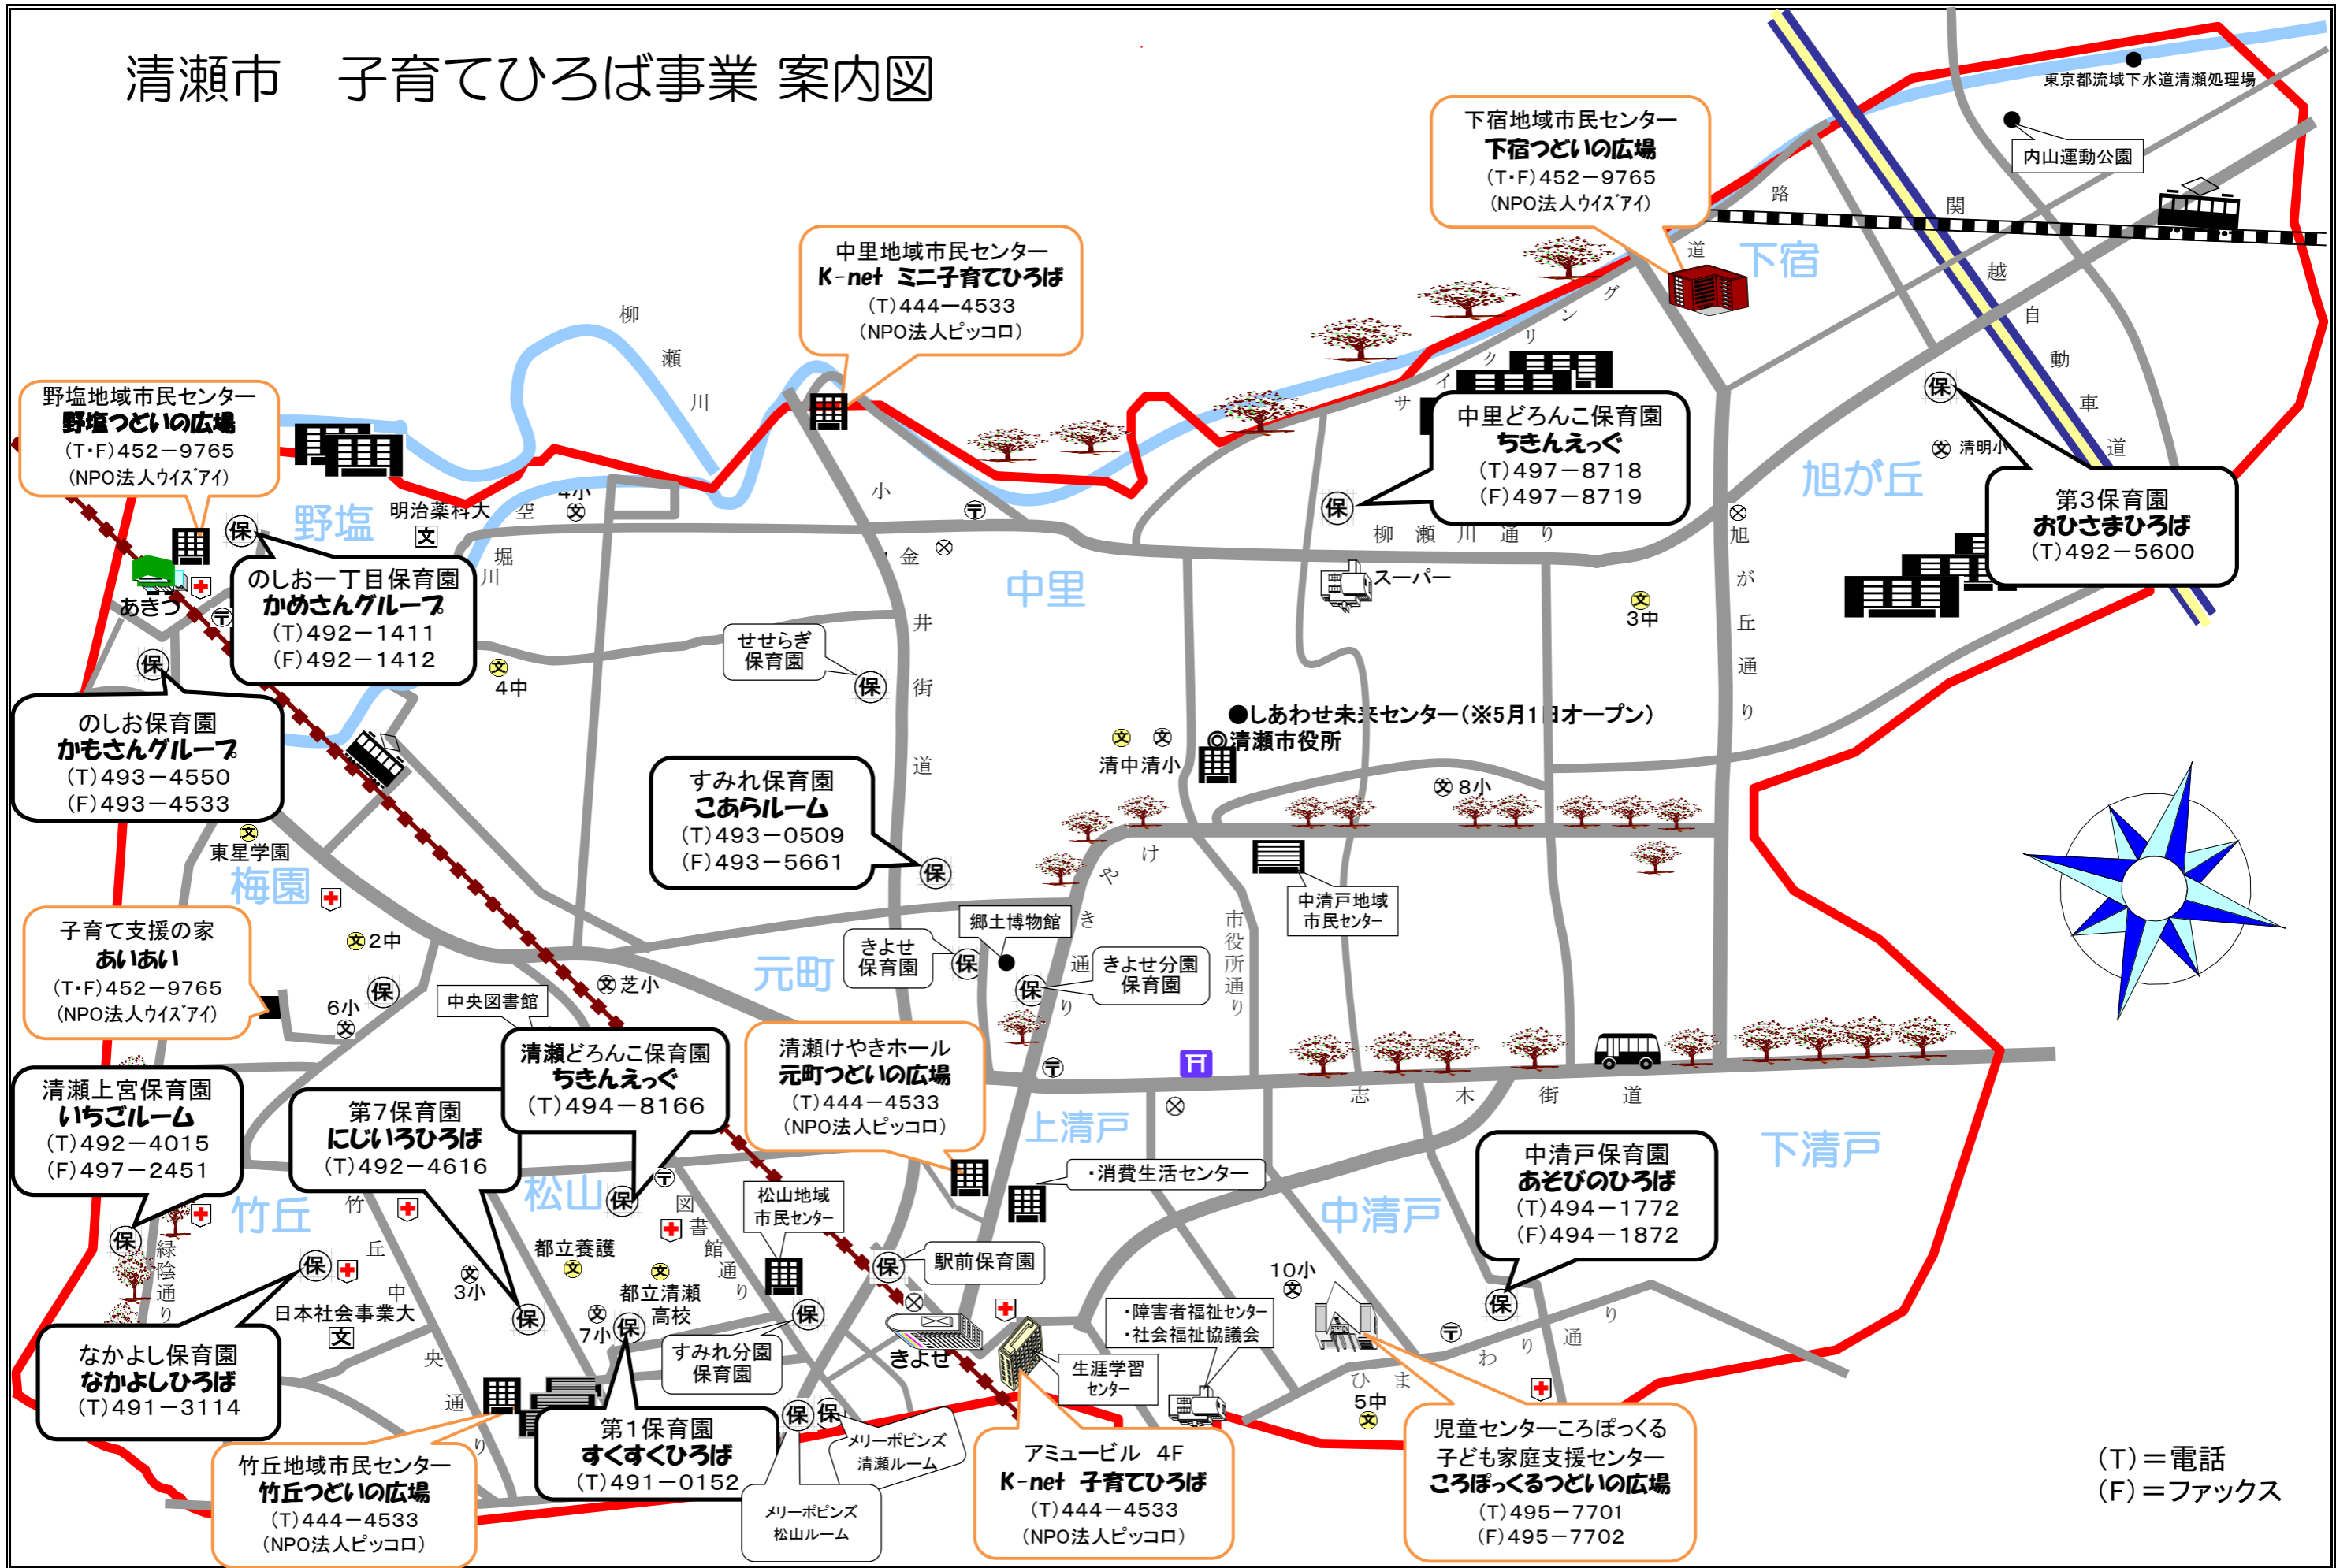

令和5年度 清瀬市保育園

子育てひろば事業

令和5年4月～令和6年3月

清瀬市福祉子ども部子育て支援課

令和5年度 清瀬市立保育園 子育てひろば事業計画カレンダー

		第1保育園 《 すくすくひろば 》		第3保育園 《 おひさまひろば 》		第7保育園 《 にじいろひろば 》	
時間		9:30~11:00		9:30~11:00		10:00~11:30	
住所		松山3-1-73		旭が丘3-755-1		竹丘1-15-11	
TEL・FAX		(T)491-0152・(F)491-0207		(T)492-5600・(F)492-5624		(T)492-4616・(F)492-4182	
育児相談		全園 月曜日~金曜日(来園、電話、FAXでの相談を行っています。)					
園 庭 ・ ホ ー ル 開 放	4月	18日(火)	25日(火)	25日(火)		12日(水)	19日(水)
	5月	16日(火)	23日(火)	16日(火)	23日(火)	10日(水)	17日(水)
		30日(火)		30日(火)		24日(水)	
	6月	6日(火)	13日(火)	6日(火)	13日(火)	7日(水)	14日(水)
		20日(火)		20日(火)	27日(火)	21日(水)	28日(水)
	7月	4日(火)	11日(火)	4日(火)	11日(火)	5日(水)	12日(水)
		18日(火)	25日(火)	18日(火)	25日(火)		
	8月	15日(火)	22日(火)	29日(火)		30日(水)	
	9月	12日(火)	26日(火)	5日(火)	12日(火)	6日(水)	13日(水)
	10月	17日(火)	24日(火)	17日(火)	24日(火)	11日(水)	18日(水)
				31日(火)			
	11月	14日(火)	21日(火)	14日(火)	21日(火)	8日(水)	15日(水)
			28日(火)		29日(水)		
12月	5日(火)	19日(火)	5日(火)	12日(火)	6日(水)	13日(水)	
1月	16日(火)	23日(火)	16日(火)	23日(火)	10日(水)	17日(水)	
	30日(火)		30日(火)		24日(水)	31日(水)	
2月	6日(火)	20日(火)	13日(火)	20日(火)	7日(水)	14日(水)	
	27日(火)		27日(火)		21日(水)	28日(水)	
3月	5日(火)	12日(火)	5日(火)		6日(水)		
育児講座		おはなしの日 年4回(5歳児・4歳児・3歳児・乳児) 演奏会(清瀬高校吹奏楽部) 人形劇(日本社会事業大学) わらべうた(蔵田氏) 健康相談 栄養相談		おはなしの日(中央図書館) わらべうた(蔵田氏) 健康相談 栄養相談		おはなしの日(中央図書館) わらべうた(蔵田氏) 人形劇(日本社会事業大学) 健康相談 栄養相談	

※ 新型コロナウイルスの今後の感染拡大の状況により、予定が大幅に変更となる場合があります。日程や内容の詳細については、各保育園にお問い合わせください。

清瀬市 子育てひろば事業 案内図

(T) = 電話
(F) = ファックス