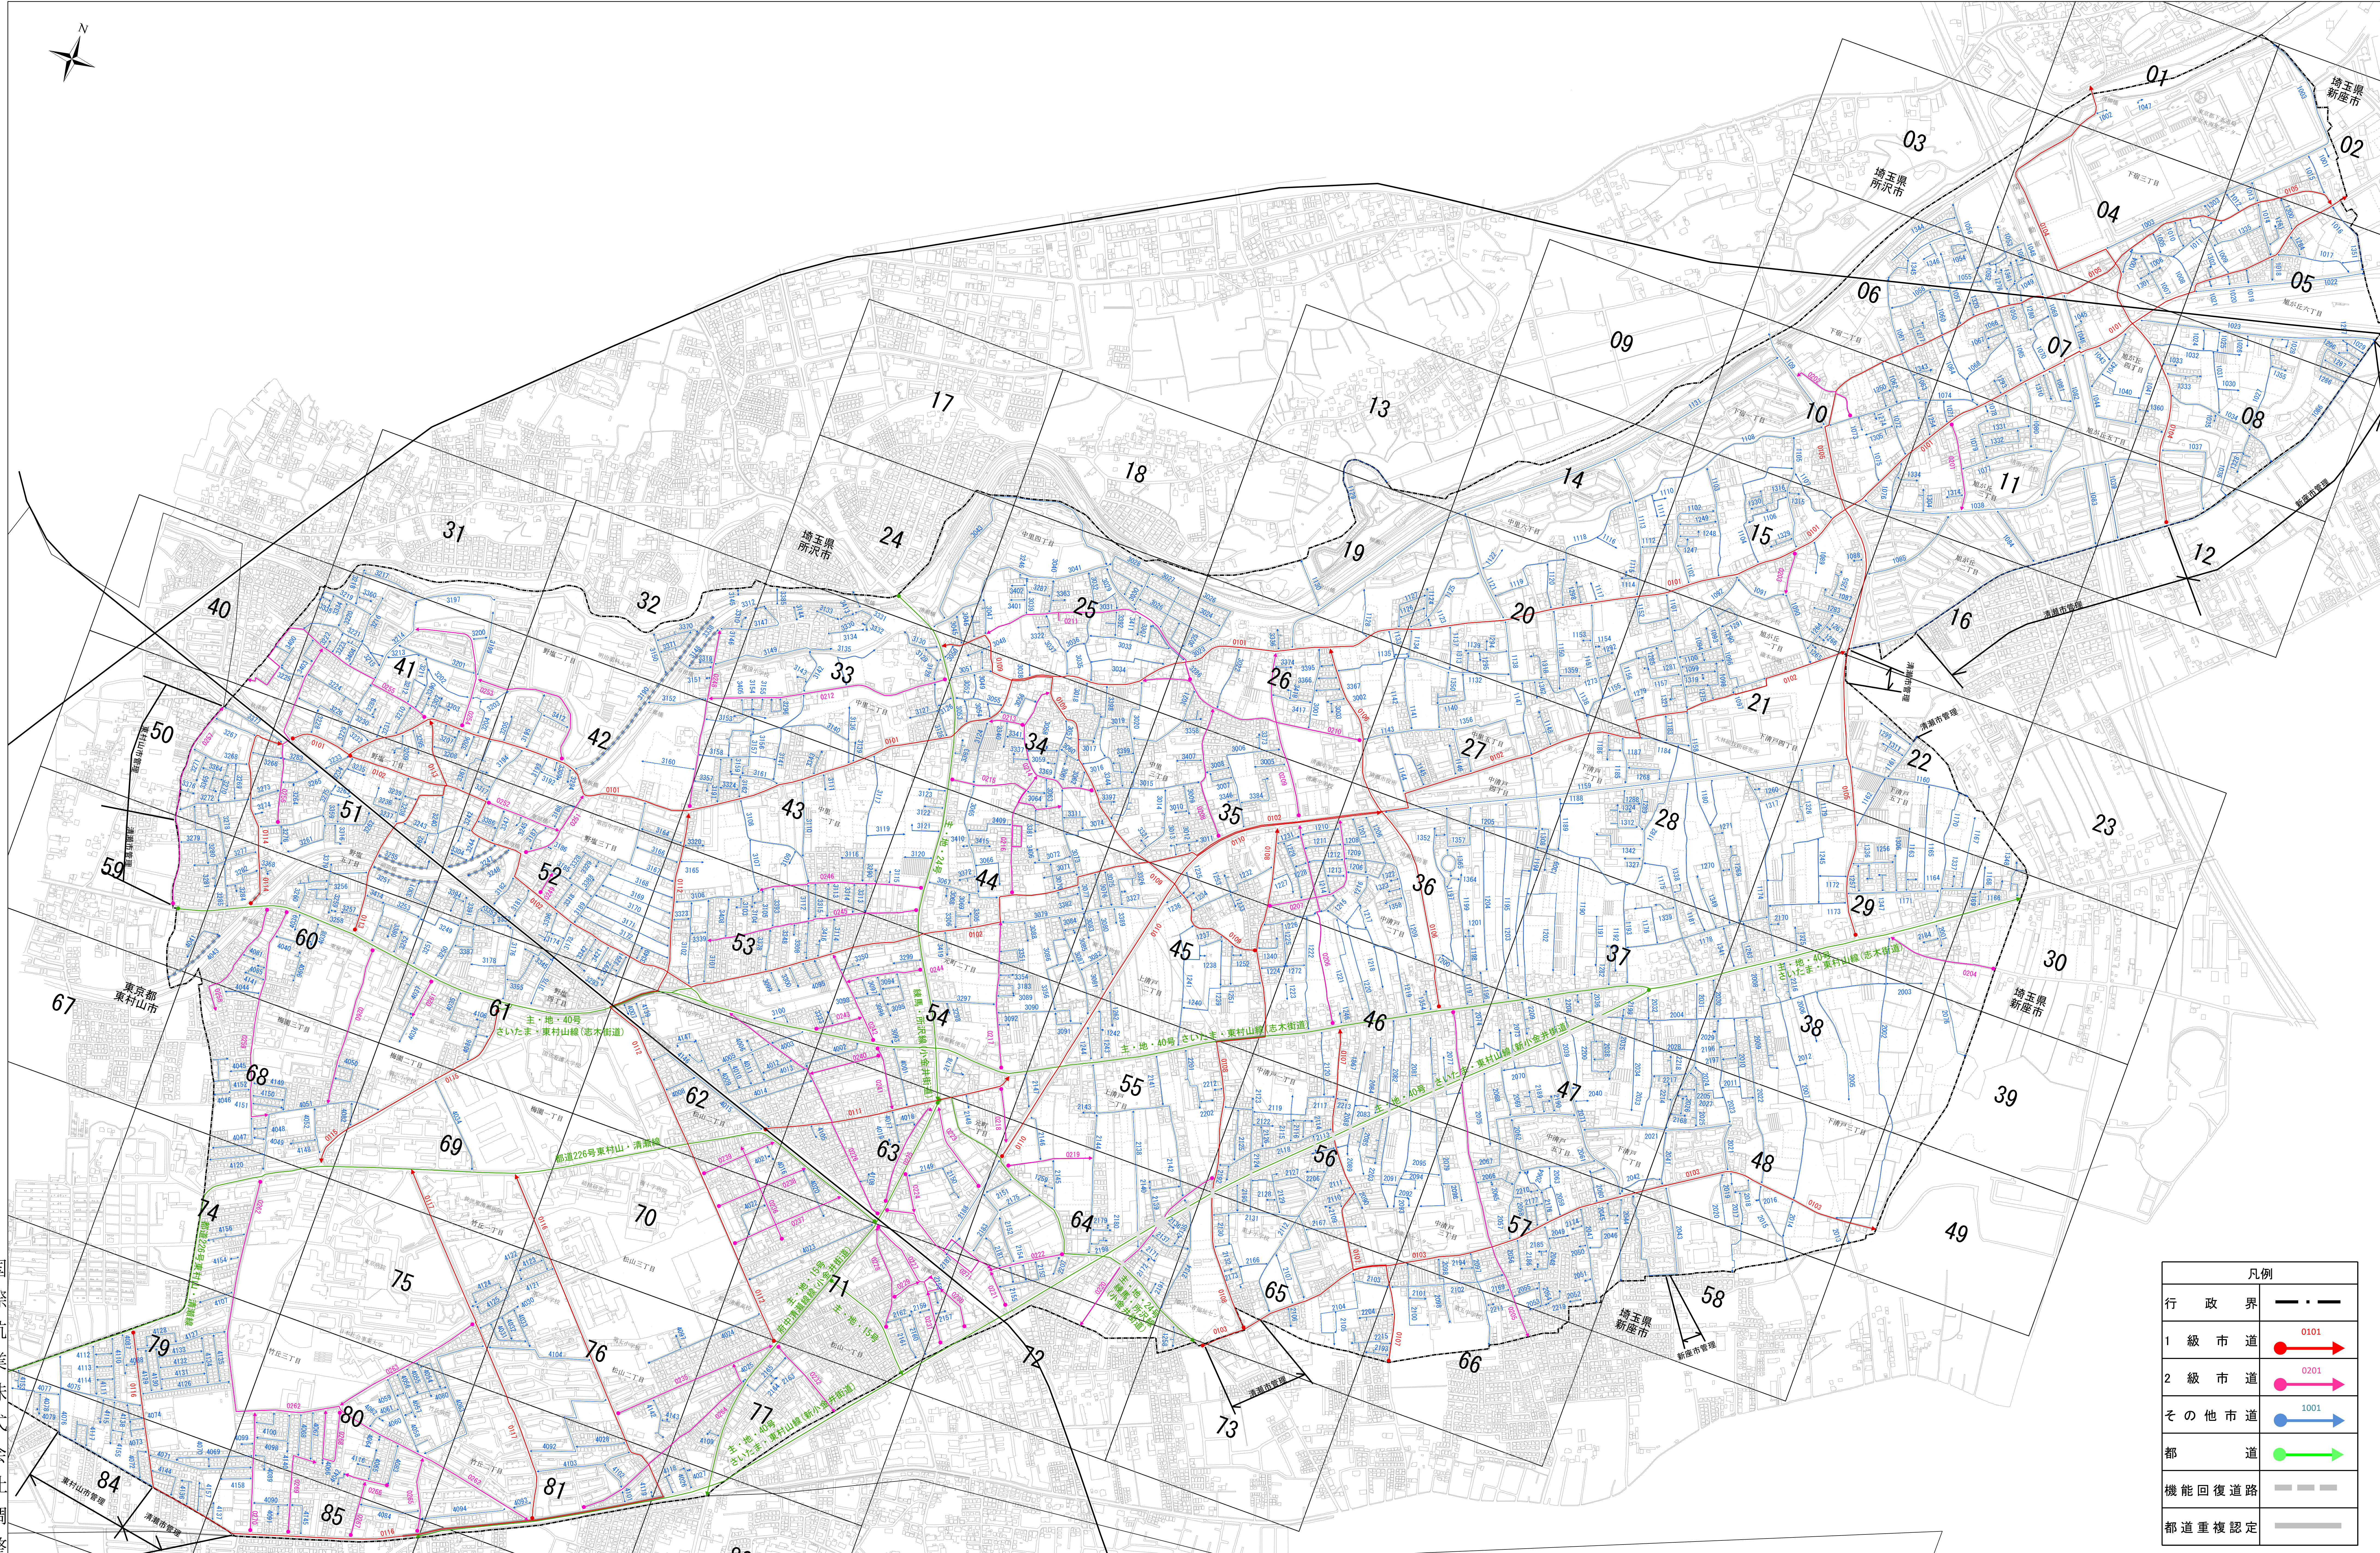

# 清瀬市認定路線網図

1:5,000

国土地理院の電子地形図25,000を背景図に使用して作成しました。