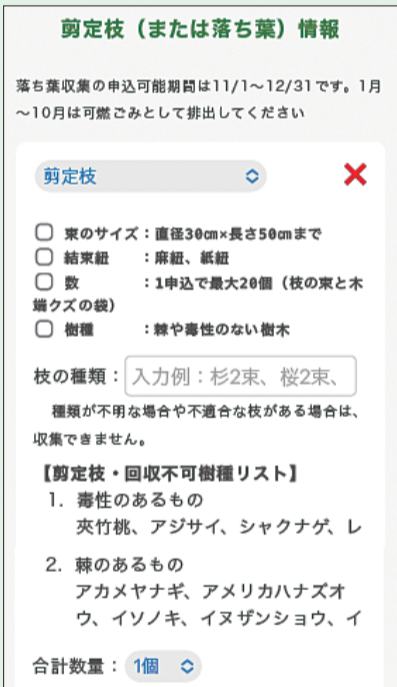

「清瀬市ごみ分別アプリ」で剪定枝収集の申込みができるようになりました

市は、スマートフォン及びタブレット端末向け「清瀬市ごみ分別アプリ」サービスを提供しています。皆さんからお問い合わせの多いごみに関する困りごとに対応した、「ごみ分別辞典」「ごみの出し方」「ごみ出しプッシュ通知機能」「カレンダー機能」など便利な機能がたくさんあります。現在、剪定枝収集もこのアプリから申込みが可能となっていますので、ぜひダウンロードして利用してください。☎環境課ごみ減量推進係☎042-493-3750

詳しくはこちら

① アプリ左上のマークからメニューを開き、「剪定枝収集ネット申込」を選択。

② 利用方法を選ぶ。一度登録すると次回必要事項の入力が省略可能。

③ 申請者情報を入力。

④ 排出場所情報を入力。

⑤ 剪定枝情報を入力。1日20点まで申込み可。

⑥ 収集日を選択。

⑦ 予約内容を確認し送信。