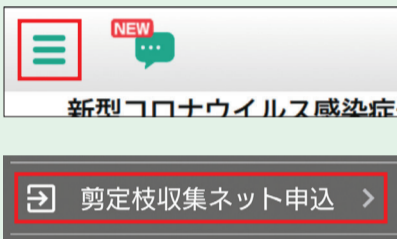

「清瀬市ごみ分別アプリ」で剪定枝収集の申込みができるようになりました

市は、スマートフォン及びタブレット端末向け「清瀬市ごみ分別アプリ」サービスを提供しています。皆さんからお問い合わせの多いごみに関する困りごとに対応した、「ごみ分別辞典」「ごみの出し方」「ごみ出しプッシュ通知機能」「カレンダー機能」など便利な機能がたくさんあります。現在、剪定枝収集もこのアプリから申込みが可能となっていますので、ぜひダウンロードして利用してください。☎環境課ごみ減量推進係☎042-493-3750

詳しくはこちら

① アプリ左上のマークからメニューを開き、「剪定枝収集ネット申込」を選択。

② 利用方法を選ぶ。一度登録すると次回必要事項の入力が省略可能。

③ 申請者情報を入力。

④ 排出場所情報を入力。

⑤ 剪定枝情報を入力。1日20点まで申込み可。

⑥ 収集日を選択。

⑦ 予約内容を確認し送信。