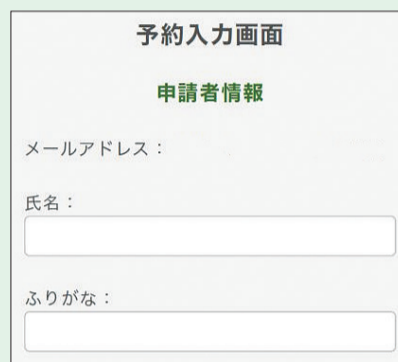

「清瀬市ごみ分別アプリ」で剪定枝収集の申込みができるようになりました

市は、スマートフォン及びタブレット端末向け「清瀬市ごみ分別アプリ」サービスを提供しています。皆さんからお問い合わせの多いごみに関する困りごとに対応した、「ごみ分別辞典」「ごみの出し方」「ごみ出しプッシュ通知機能」「カレンダー機能」など便利な機能がたくさんあります。現在、剪定枝収集もこのアプリから申込みが可能となっていますので、ぜひダウンロードして利用してください。☎環境課ごみ減量推進係☎042-493-3750

詳しくはこちら

① アプリ左上のマークからメニューを開き、「剪定枝収集ネット申込」を選択。

② 利用方法を選ぶ。一度登録すると次回必要事項の入力が省略可能。

③ 申請者情報を入力。

④ 排出場所情報を入力。

⑤ 剪定枝情報を入力。1日20点まで申込み可。

⑥ 収集日を選択。

⑦ 予約内容を確認し送信。